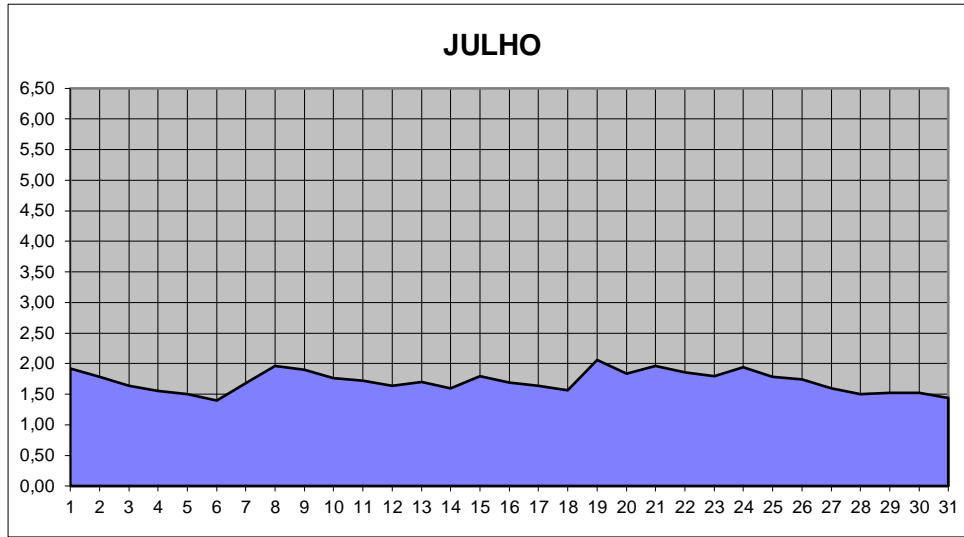

GRÁFICOS NIVEL DA ÁGUA 2013

RIO JACUI - CHARQUEADAS