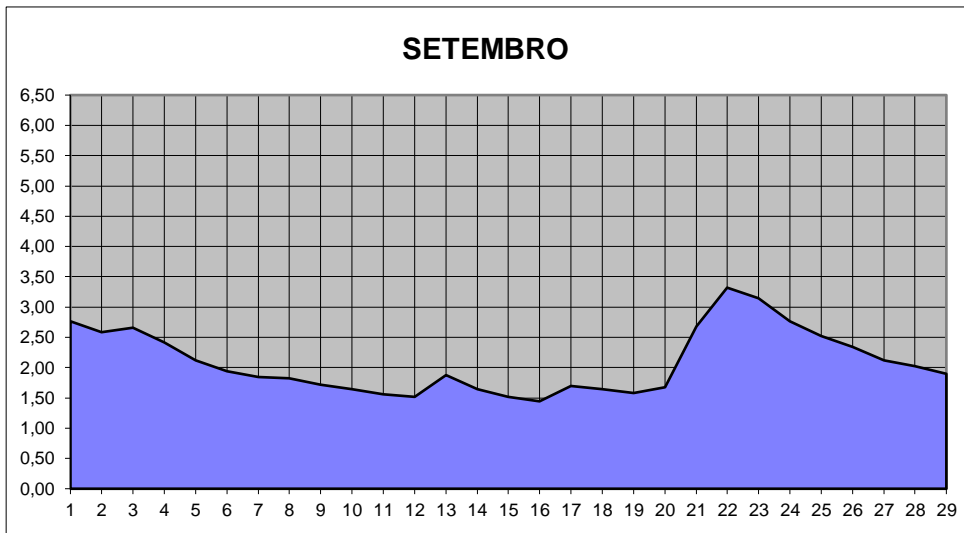

GRÁFICOS NIVEL DA ÁGUA 2013

RIO JACUI - CHARQUEADAS