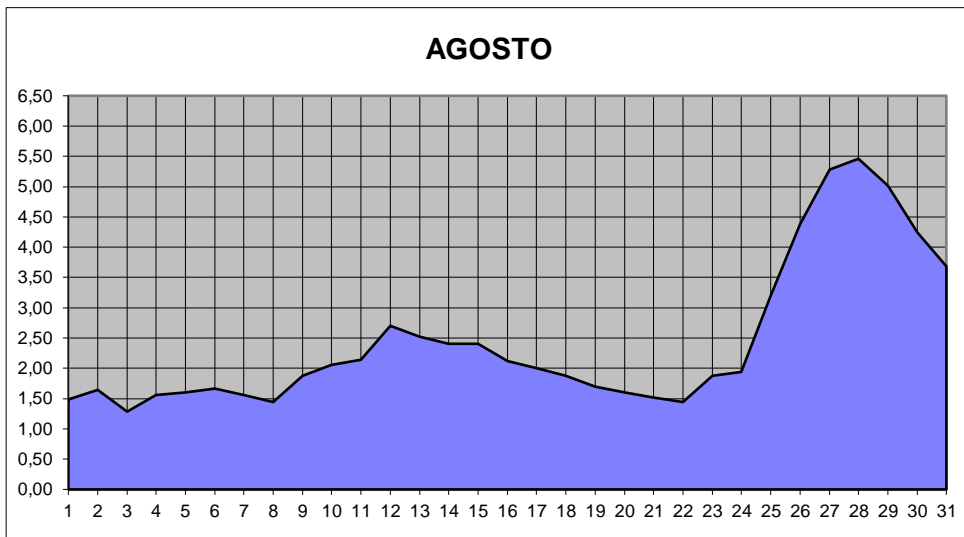

GRÁFICOS NIVEL DA ÁGUA 2013

RIO JACUI - CHARQUEADAS