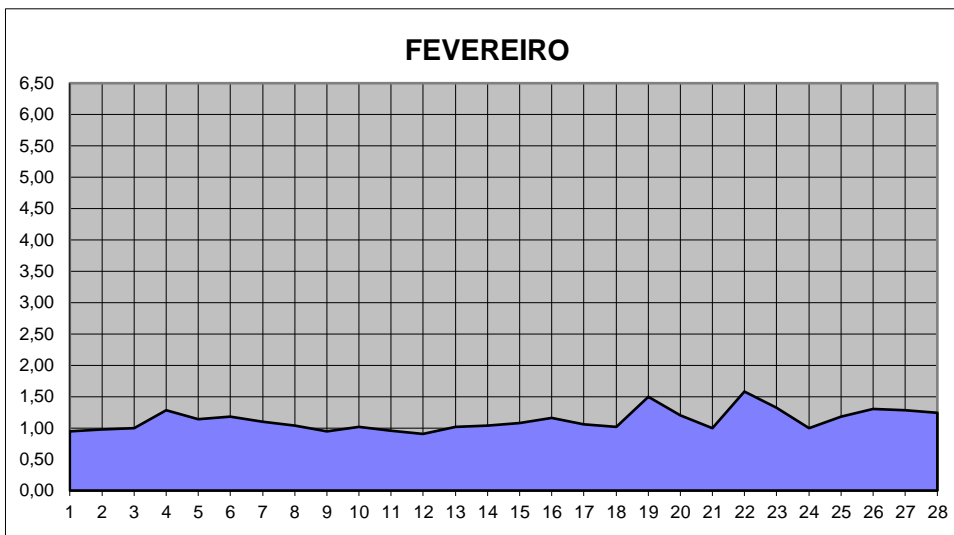

# GRÁFICOS NIVEL DA ÁGUA 2013

## RIO JACUI - CHARQUEADAS