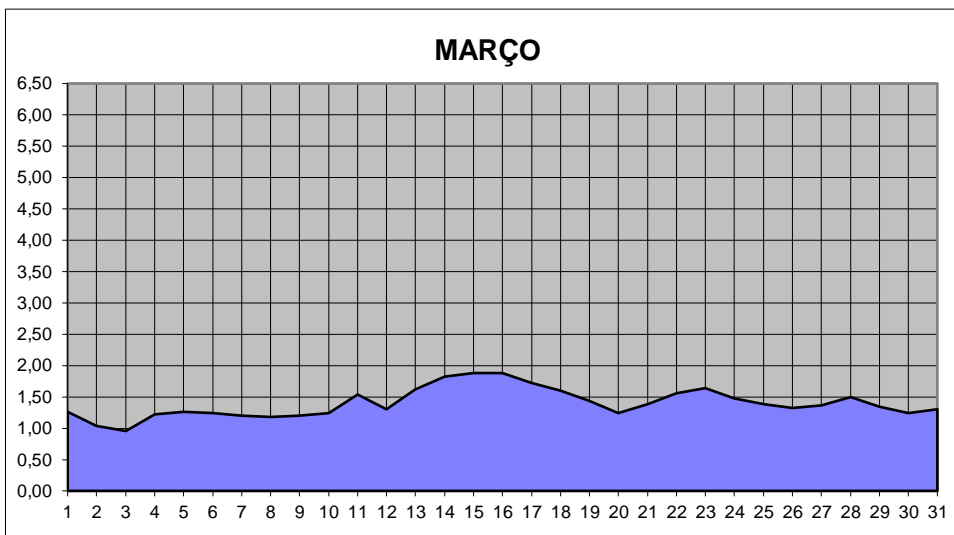

# GRÁFICOS NIVEL DA ÁGUA 2013

## RIO JACUI - CHARQUEADAS