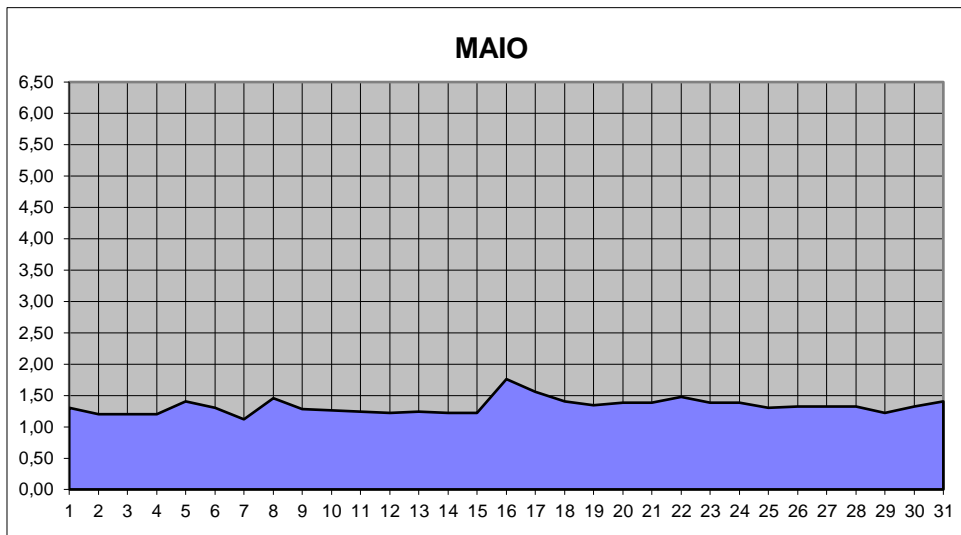

GRÁFICOS NIVEL DA ÁGUA 2013

RIO JACUI - CHARQUEADAS