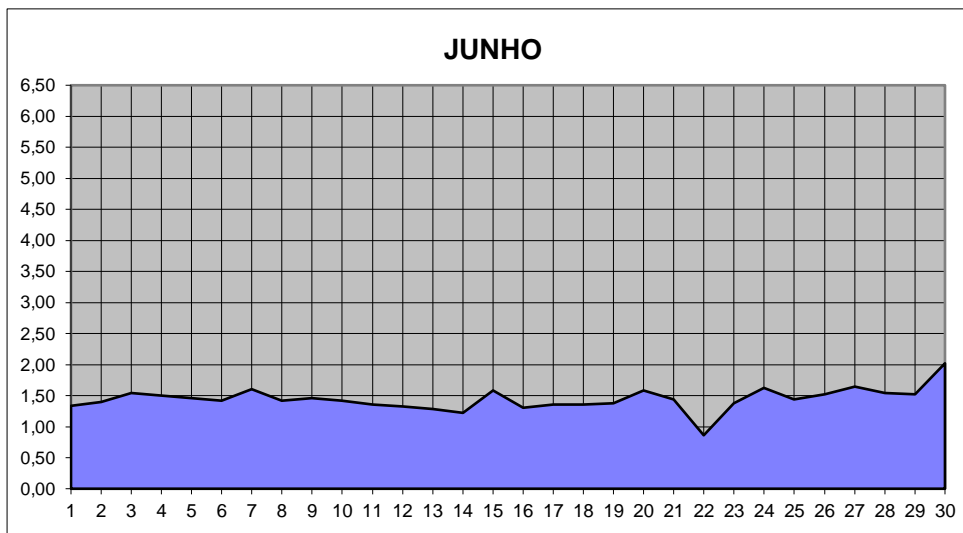

GRÁFICOS NIVEL DA ÁGUA 2013

RIO JACUI - CHARQUEADAS