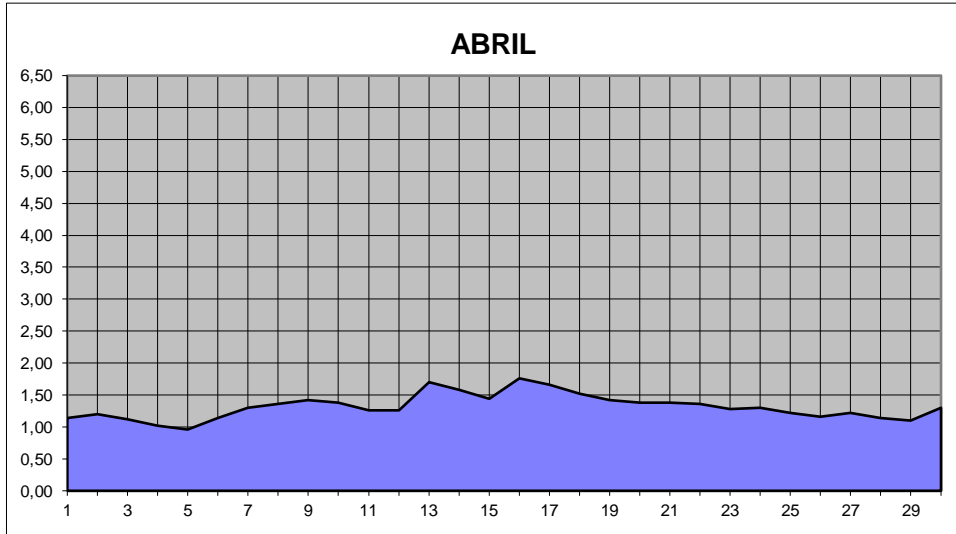

GRÁFICOS NIVEL DA ÁGUA 2013

RIO JACUI - CHARQUEADAS