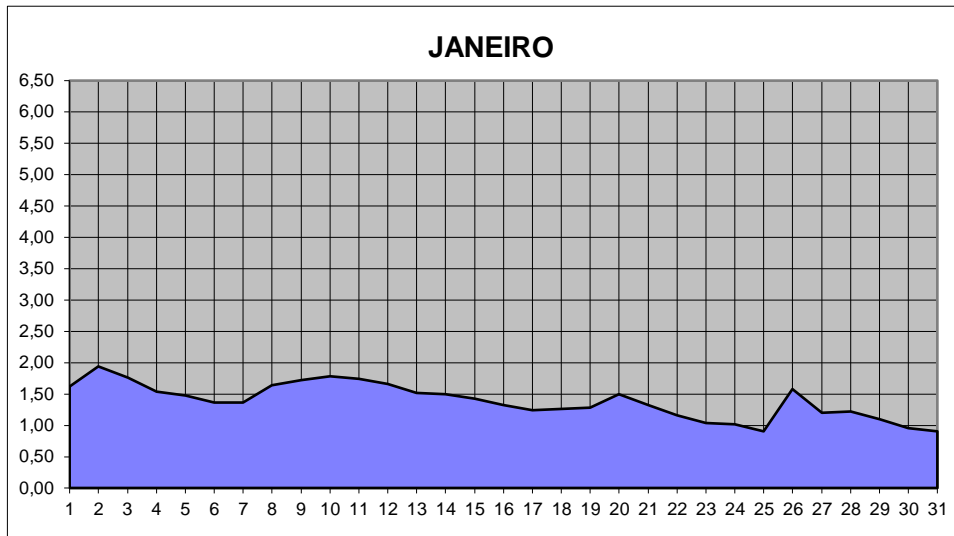

# GRÁFICOS NIVEL DA ÁGUA 2013

## RIO JACUI - CHARQUEADAS