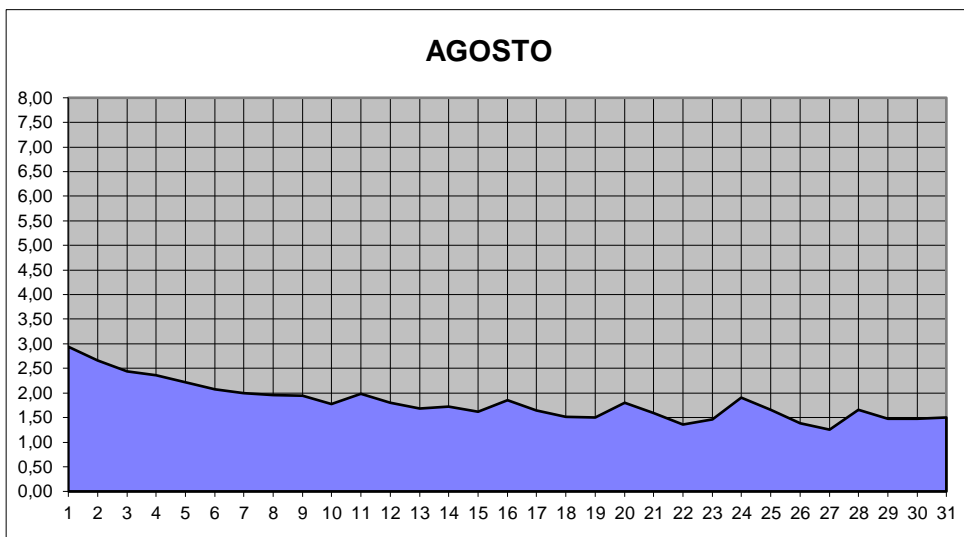

GRÁFICOS NIVEL DA ÁGUA 2015

RIO JACUI - CHARQUEADAS