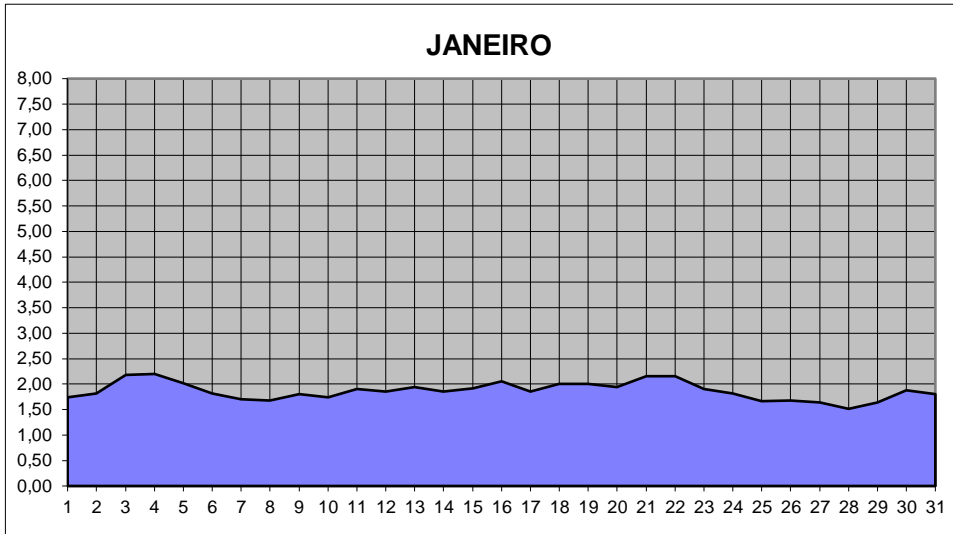

# GRÁFICOS NIVEL DA ÁGUA 2015

## RIO JACUI - CHARQUEADAS