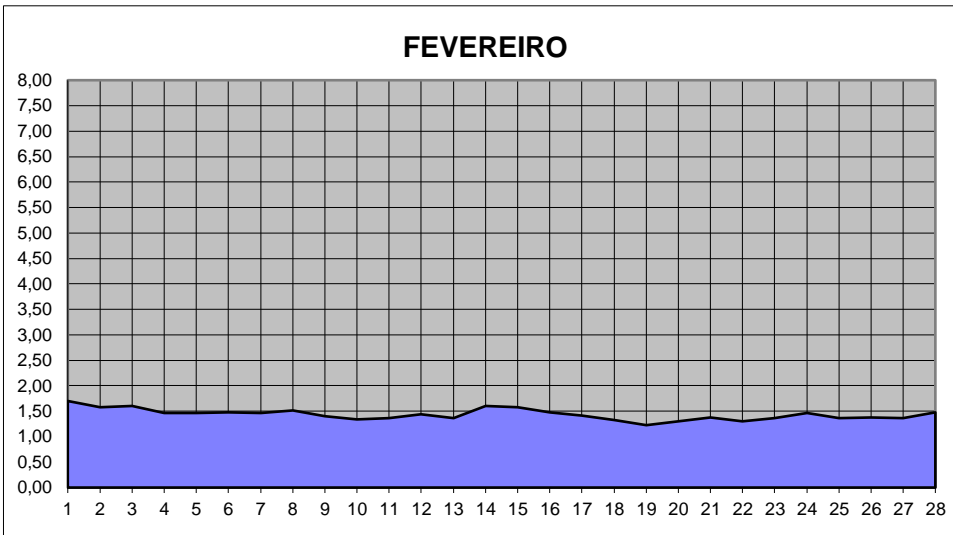

# GRÁFICOS NIVEL DA ÁGUA 2015

## RIO JACUI - CHARQUEADAS