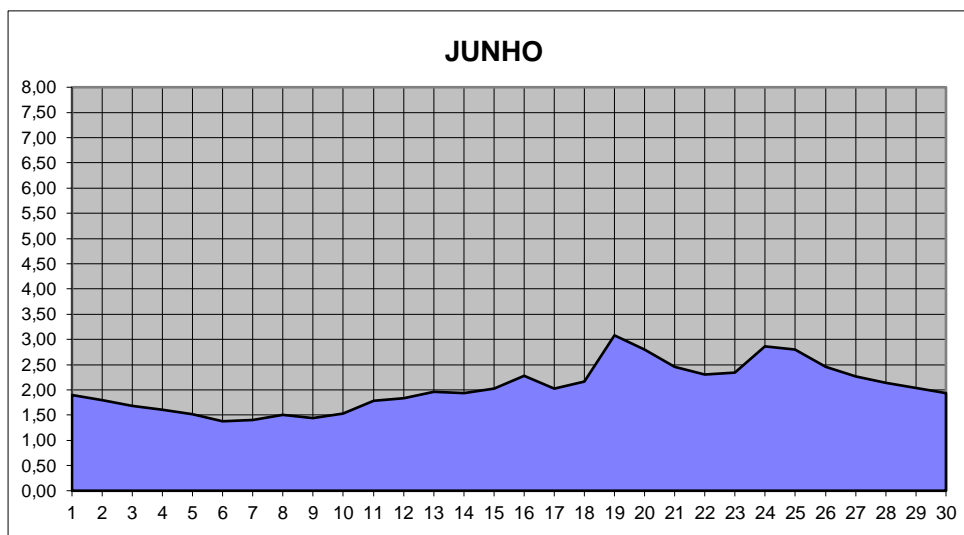

GRÁFICOS NIVEL DA ÁGUA 2015

RIO JACUI - CHARQUEADAS