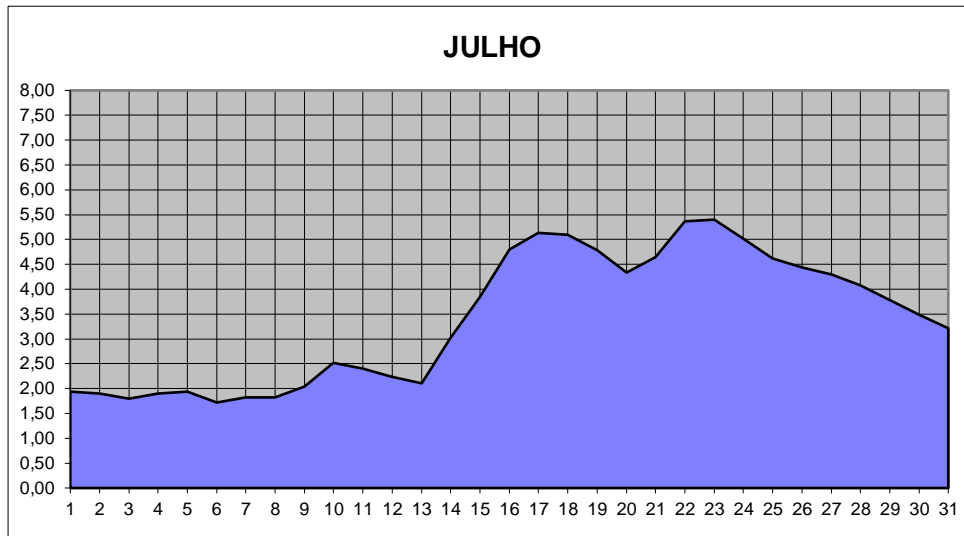

GRÁFICOS NIVEL DA ÁGUA 2015

RIO JACUI - CHARQUEADAS