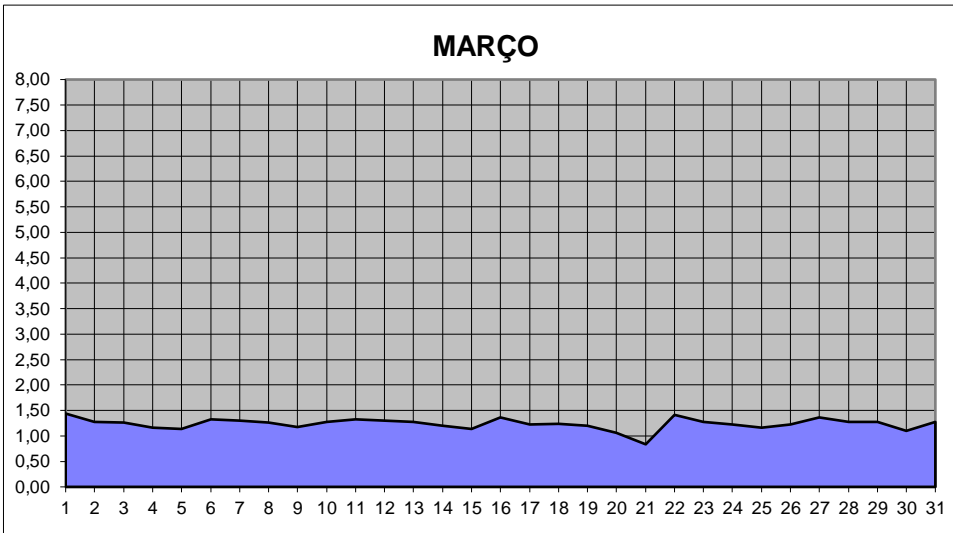

# GRÁFICOS NIVEL DA ÁGUA 2015

## RIO JACUI - CHARQUEADAS