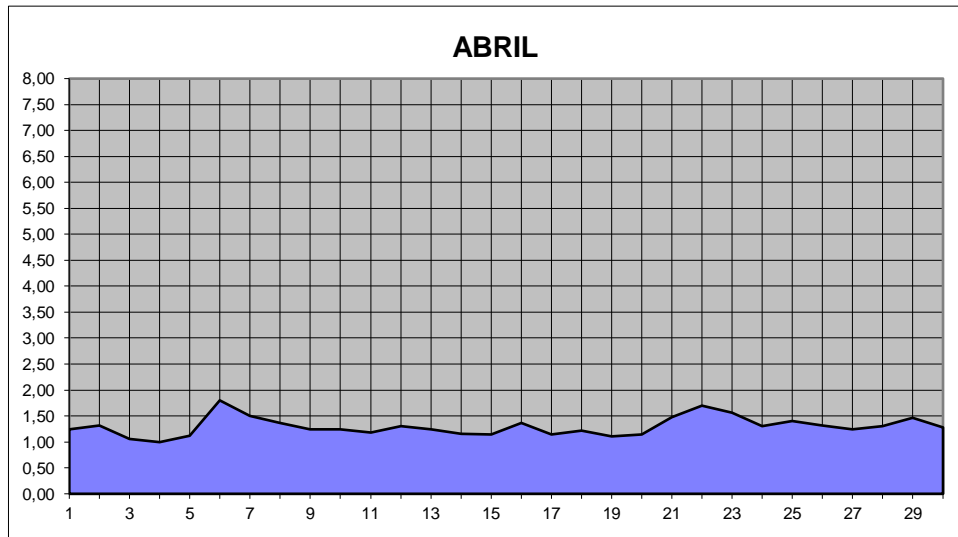

GRÁFICOS NIVEL DA ÁGUA 2015

RIO JACUI - CHARQUEADAS