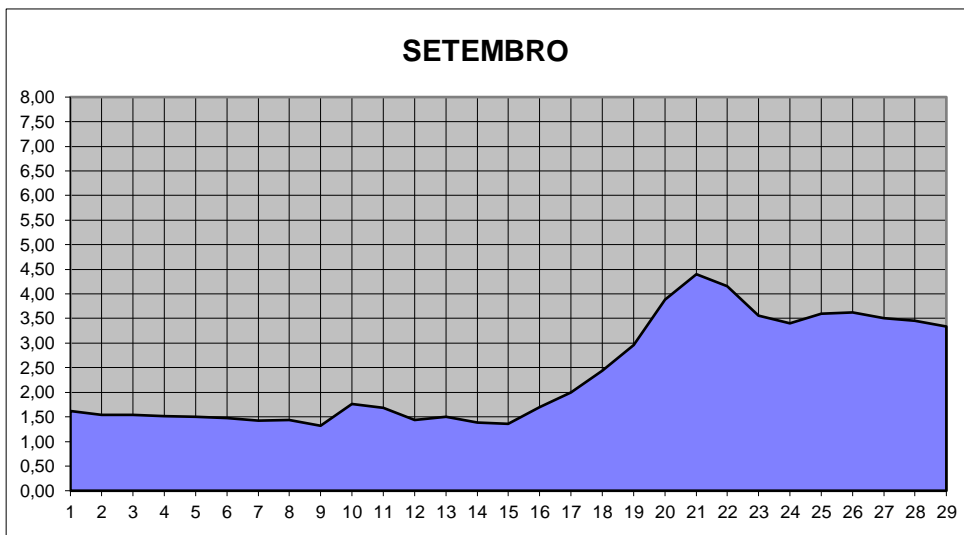

GRÁFICOS NIVEL DA ÁGUA 2015

RIO JACUI - CHARQUEADAS