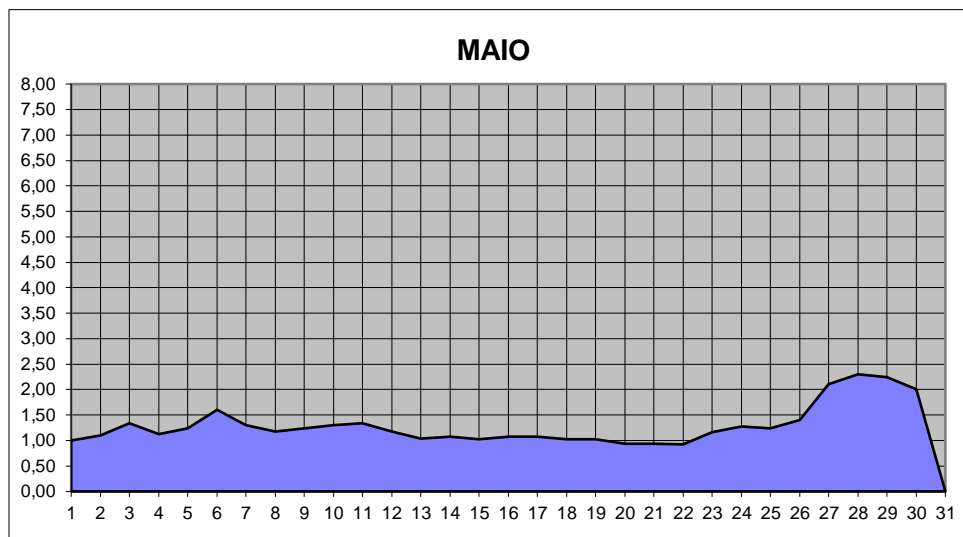

GRÁFICOS NIVEL DA ÁGUA 2015

RIO JACUI - CHARQUEADAS