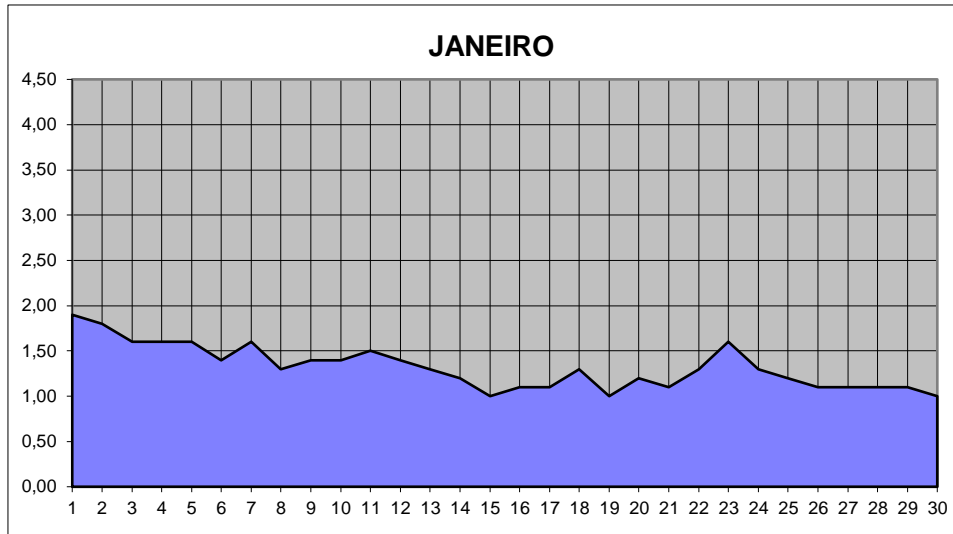

GRÁFICOS NIVEL DA ÁGUA 2003

RIO JACUI - CHARQUEADAS

GRÁFICOS NIVEL DA ÁGUA 2003

RIO JACUI - CHARQUEADAS

GRÁFICOS NIVEL DA ÁGUA 2003

RIO JACUI - CHARQUEADAS

GRÁFICOS NIVEL DA ÁGUA 2003

RIO JACUI - CHARQUEADAS