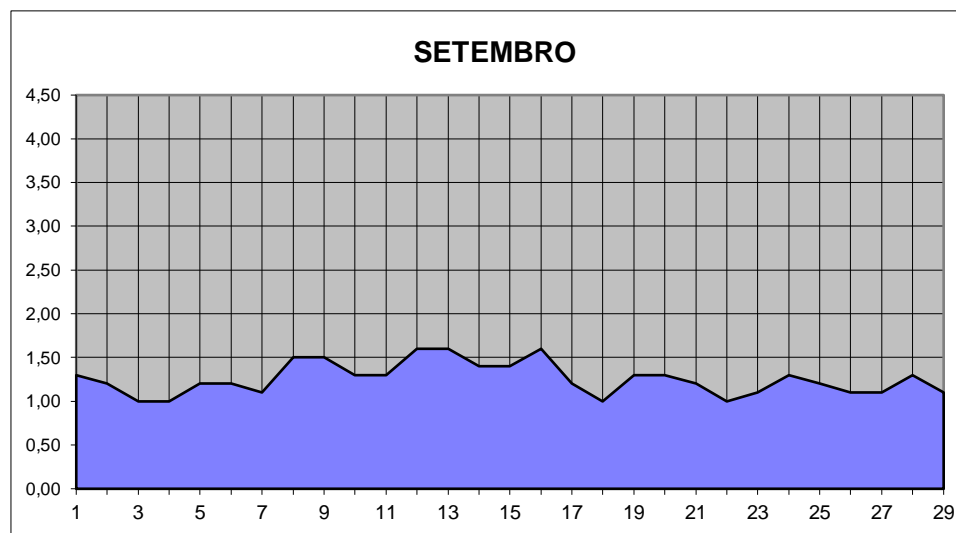

GRÁFICOS NIVEL DA ÁGUA 2003

RIO JACUI - CHARQUEADAS

GRÁFICOS NIVEL DA ÁGUA 2003

RIO JACUI - CHARQUEADAS

GRÁFICOS NIVEL DA ÁGUA 2003

RIO JACUI - CHARQUEADAS

GRÁFICOS NIVEL DA ÁGUA 2003

RIO JACUI - CHARQUEADAS