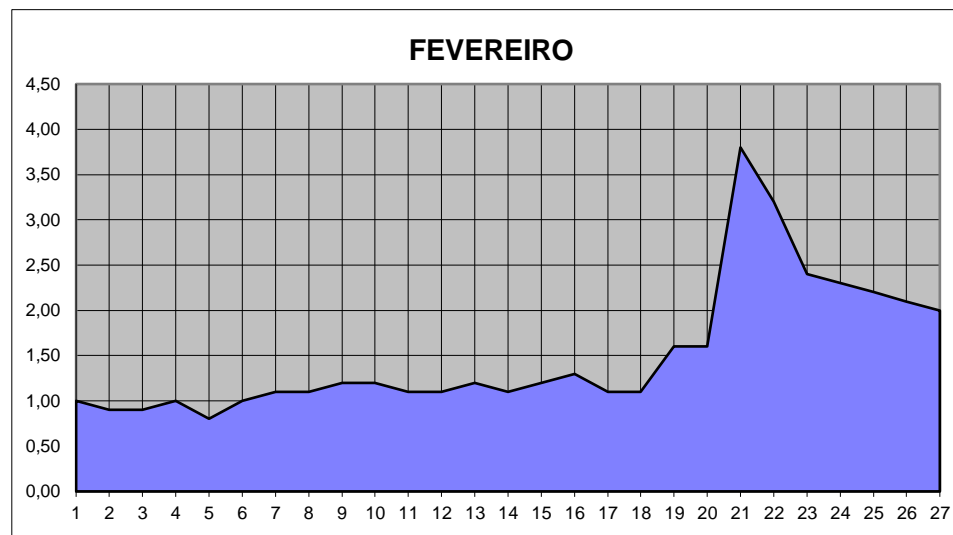

GRÁFICOS NIVEL DA ÁGUA 2003

RIO JACUI - CHARQUEADAS

GRÁFICOS NIVEL DA ÁGUA 2003

RIO JACUI - CHARQUEADAS

GRÁFICOS NIVEL DA ÁGUA 2003

RIO JACUI - CHARQUEADAS

GRÁFICOS NIVEL DA ÁGUA 2003

RIO JACUI - CHARQUEADAS