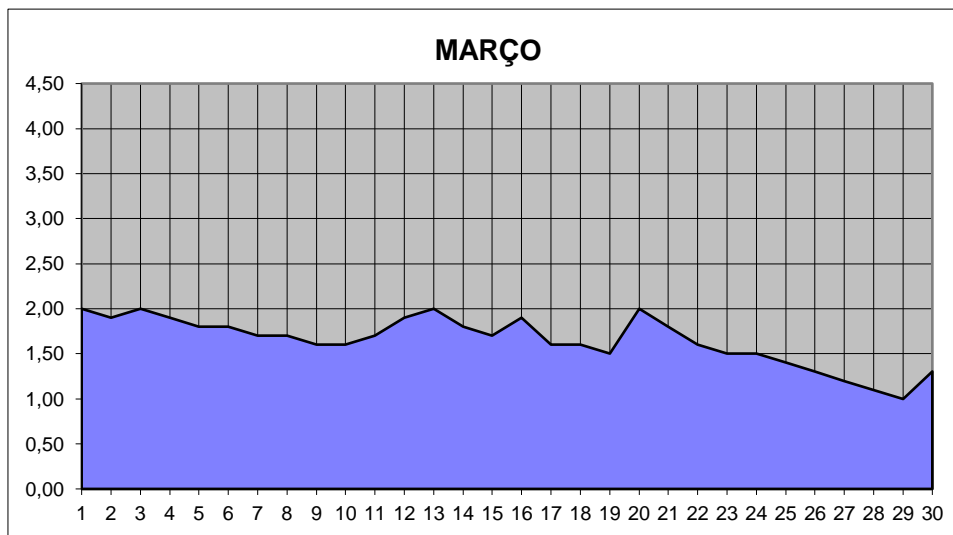

GRÁFICOS NIVEL DA ÁGUA 2003

RIO JACUI - CHARQUEADAS

GRÁFICOS NIVEL DA ÁGUA 2003

RIO JACUI - CHARQUEADAS

GRÁFICOS NIVEL DA ÁGUA 2003

RIO JACUI - CHARQUEADAS

GRÁFICOS NIVEL DA ÁGUA 2003

RIO JACUI - CHARQUEADAS