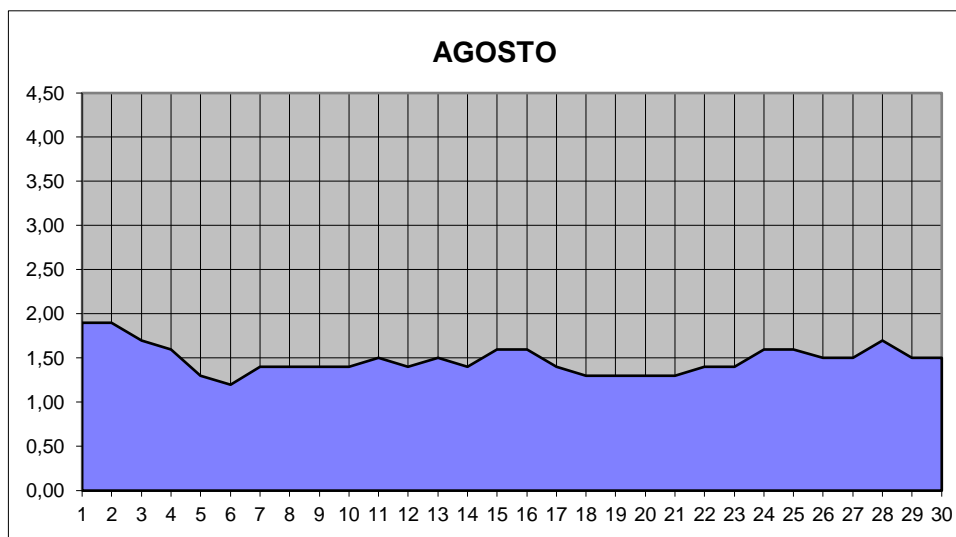

GRÁFICOS NIVEL DA ÁGUA 2003

RIO JACUI - CHARQUEADAS

GRÁFICOS NIVEL DA ÁGUA 2003

RIO JACUI - CHARQUEADAS

GRÁFICOS NIVEL DA ÁGUA 2003

RIO JACUI - CHARQUEADAS

GRÁFICOS NIVEL DA ÁGUA 2003

RIO JACUI - CHARQUEADAS