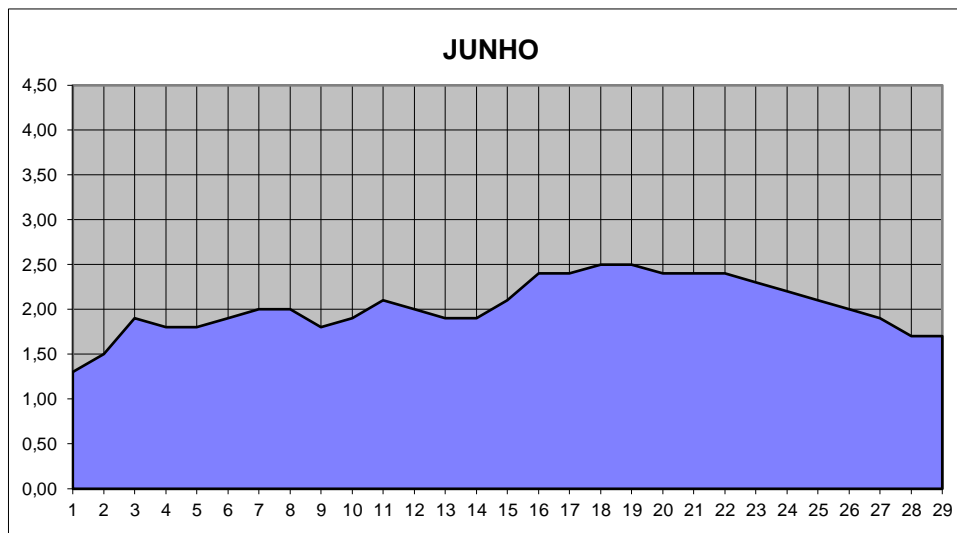

GRÁFICOS NIVEL DA ÁGUA 2003

RIO JACUI - CHARQUEADAS

GRÁFICOS NIVEL DA ÁGUA 2003

RIO JACUI - CHARQUEADAS

GRÁFICOS NIVEL DA ÁGUA 2003

RIO JACUI - CHARQUEADAS

GRÁFICOS NIVEL DA ÁGUA 2003

RIO JACUI - CHARQUEADAS