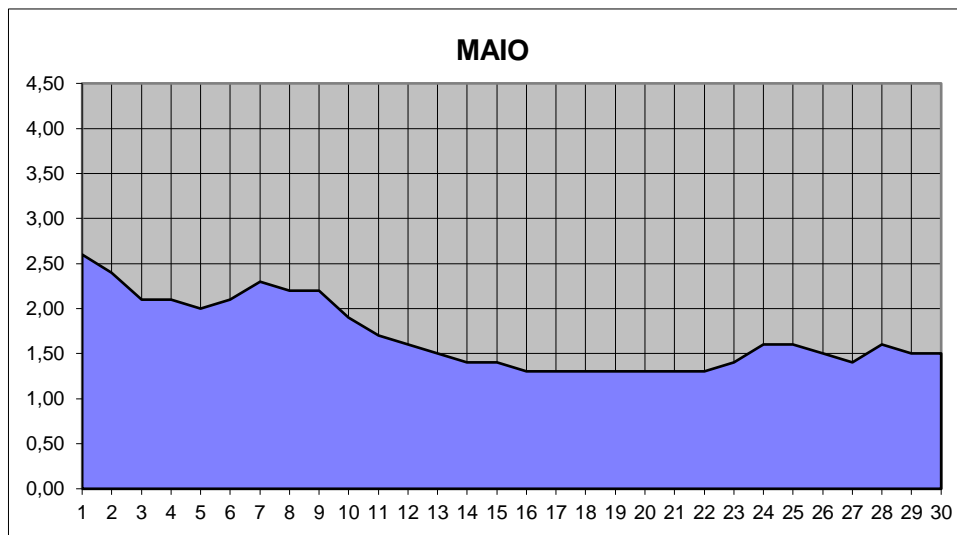

GRÁFICOS NIVEL DA ÁGUA 2003

RIO JACUI - CHARQUEADAS

GRÁFICOS NIVEL DA ÁGUA 2003

RIO JACUI - CHARQUEADAS

GRÁFICOS NIVEL DA ÁGUA 2003

RIO JACUI - CHARQUEADAS

GRÁFICOS NIVEL DA ÁGUA 2003

RIO JACUI - CHARQUEADAS