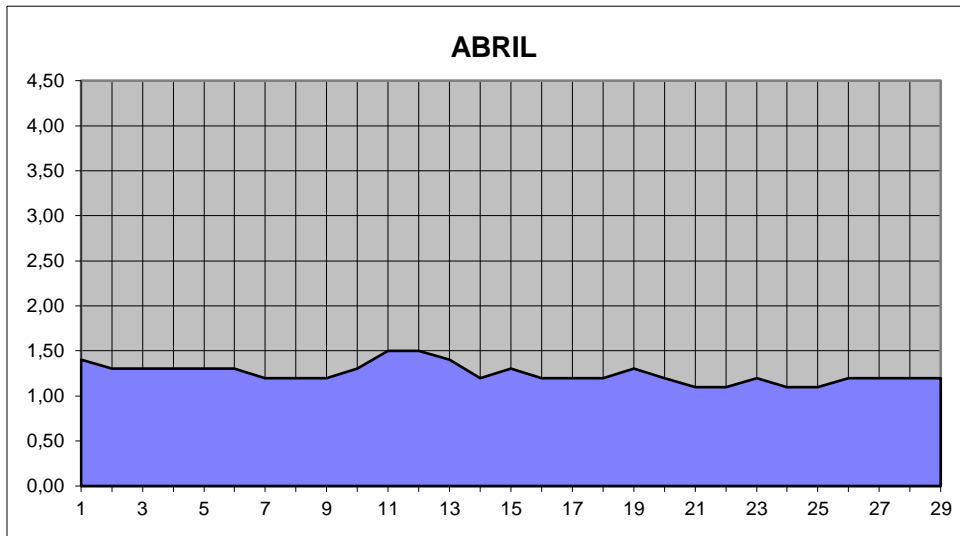

GRÁFICOS NIVEL DA ÁGUA 2003

RIO JACUI - CHARQUEADAS

GRÁFICOS NIVEL DA ÁGUA 2003

RIO JACUI - CHARQUEADAS

GRÁFICOS NIVEL DA ÁGUA 2003

RIO JACUI - CHARQUEADAS

GRÁFICOS NIVEL DA ÁGUA 2003

RIO JACUI - CHARQUEADAS