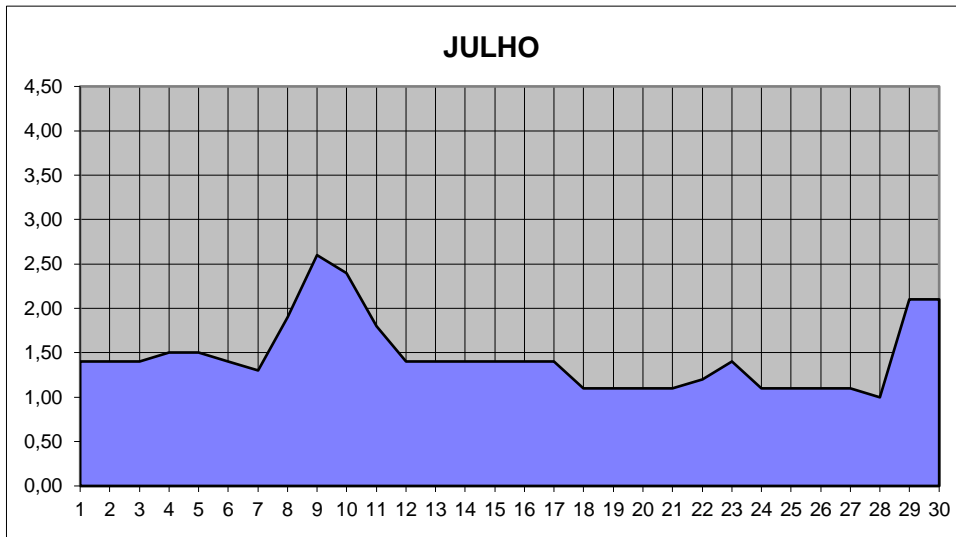

GRÁFICOS NIVEL DA ÁGUA 2003

RIO JACUI - CHARQUEADAS

GRÁFICOS NIVEL DA ÁGUA 2003

RIO JACUI - CHARQUEADAS

GRÁFICOS NIVEL DA ÁGUA 2003

RIO JACUI - CHARQUEADAS

GRÁFICOS NIVEL DA ÁGUA 2003

RIO JACUI - CHARQUEADAS