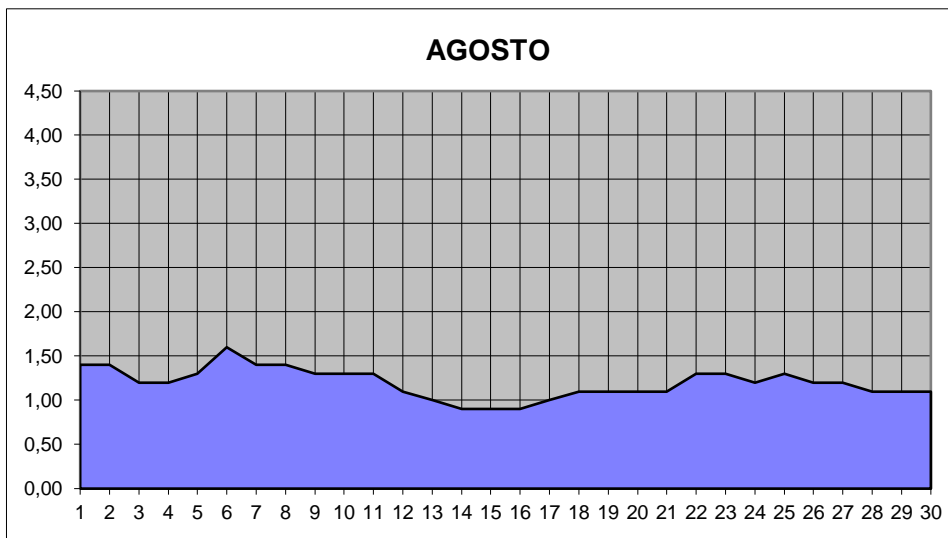

GRÁFICOS NIVEL DA ÁGUA 2004

RIO JACUI - CHARQUEADAS

GRÁFICOS NIVEL DA ÁGUA 2004

RIO JACUI - CHARQUEADAS

GRÁFICOS NIVEL DA ÁGUA 2004

RIO JACUI - CHARQUEADAS

GRÁFICOS NIVEL DA ÁGUA 2004

RIO JACUI - CHARQUEADAS