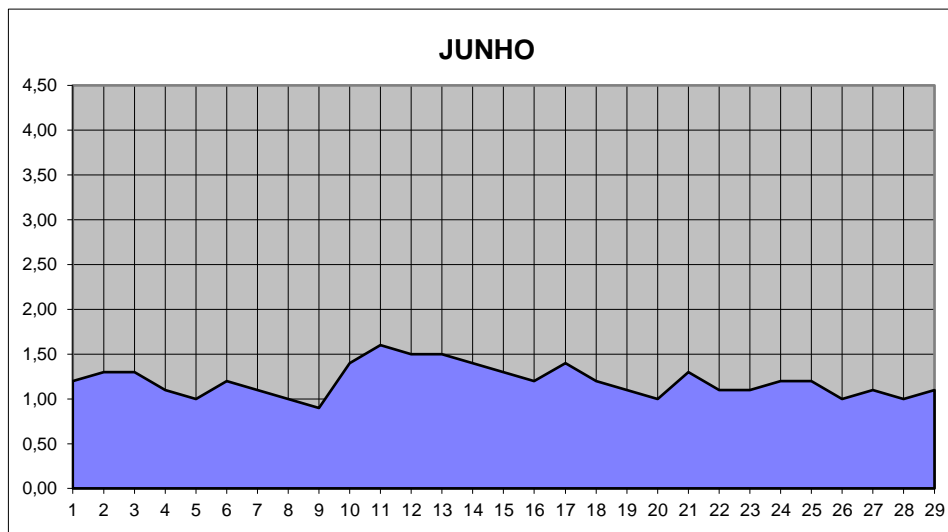

GRÁFICOS NIVEL DA ÁGUA 2004

RIO JACUI - CHARQUEADAS

GRÁFICOS NIVEL DA ÁGUA 2004

RIO JACUI - CHARQUEADAS

GRÁFICOS NIVEL DA ÁGUA 2004

RIO JACUI - CHARQUEADAS

GRÁFICOS NIVEL DA ÁGUA 2004

RIO JACUI - CHARQUEADAS