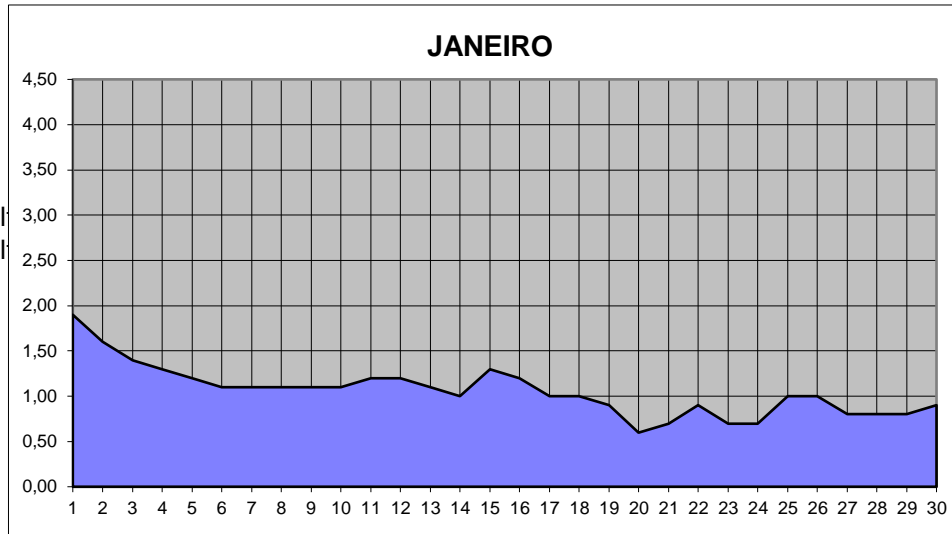

GRÁFICOS NIVEL DA ÁGUA 2004

RIO JACUI - CHARQUEADAS

GRÁFICOS NIVEL DA ÁGUA 2004

RIO JACUI - CHARQUEADAS

GRÁFICOS NIVEL DA ÁGUA 2004

RIO JACUI - CHARQUEADAS

GRÁFICOS NIVEL DA ÁGUA 2004

RIO JACUI - CHARQUEADAS