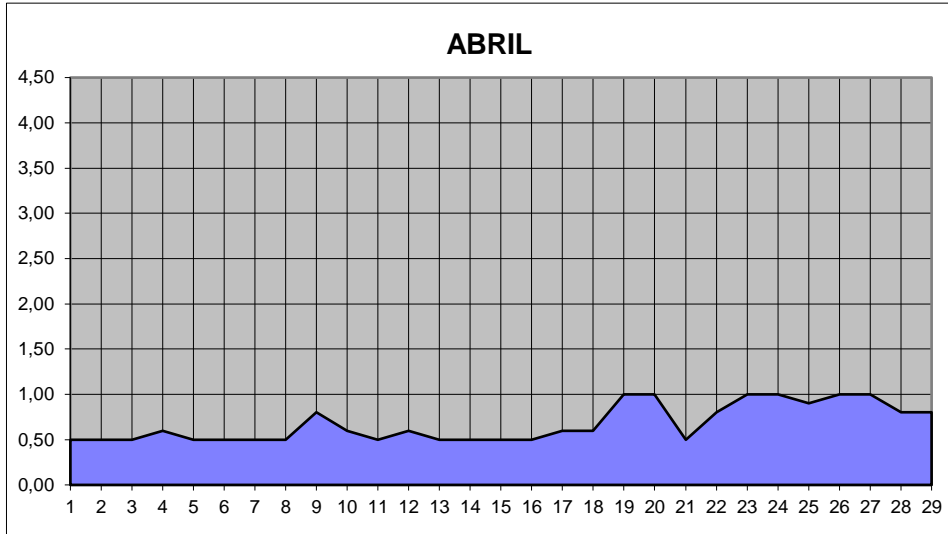

GRÁFICOS NIVEL DA ÁGUA 2004

RIO JACUI - CHARQUEADAS

GRÁFICOS NIVEL DA ÁGUA 2004

RIO JACUI - CHARQUEADAS

GRÁFICOS NIVEL DA ÁGUA 2004

RIO JACUI - CHARQUEADAS

GRÁFICOS NIVEL DA ÁGUA 2004

RIO JACUI - CHARQUEADAS