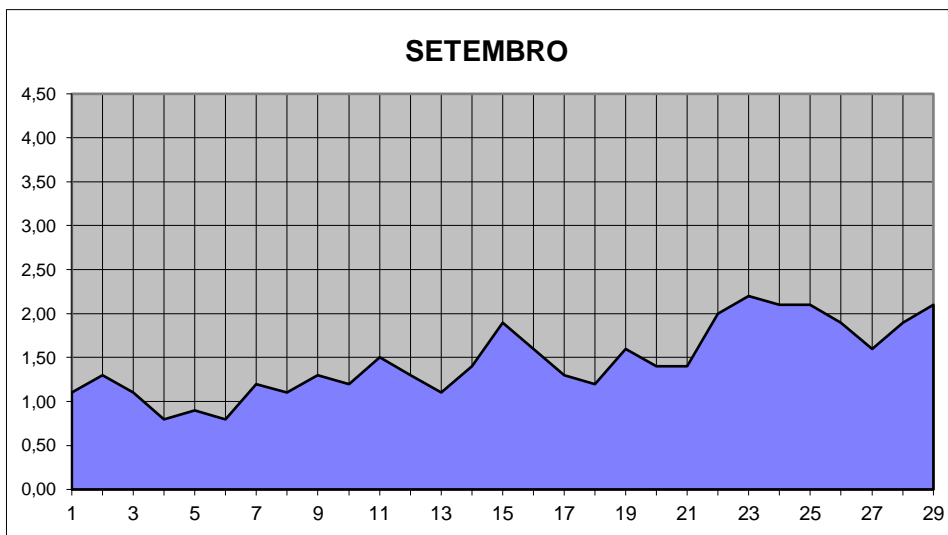

GRÁFICOS NIVEL DA ÁGUA 2004

RIO JACUI - CHARQUEADAS

GRÁFICOS NIVEL DA ÁGUA 2004

RIO JACUI - CHARQUEADAS

GRÁFICOS NIVEL DA ÁGUA 2004

RIO JACUI - CHARQUEADAS

GRÁFICOS NIVEL DA ÁGUA 2004

RIO JACUI - CHARQUEADAS