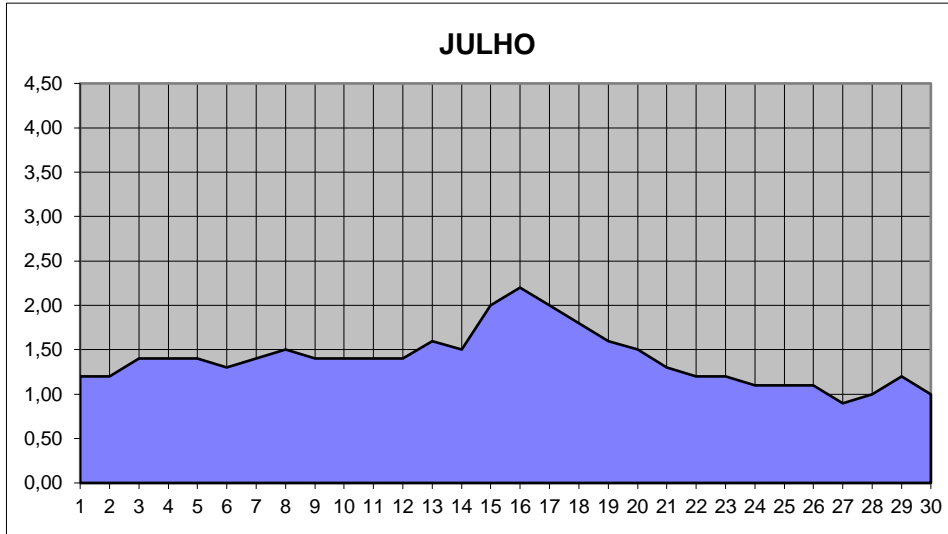

GRÁFICOS NIVEL DA ÁGUA 2004

RIO JACUI - CHARQUEADAS

GRÁFICOS NIVEL DA ÁGUA 2004

RIO JACUI - CHARQUEADAS

GRÁFICOS NIVEL DA ÁGUA 2004

RIO JACUI - CHARQUEADAS

GRÁFICOS NIVEL DA ÁGUA 2004

RIO JACUI - CHARQUEADAS