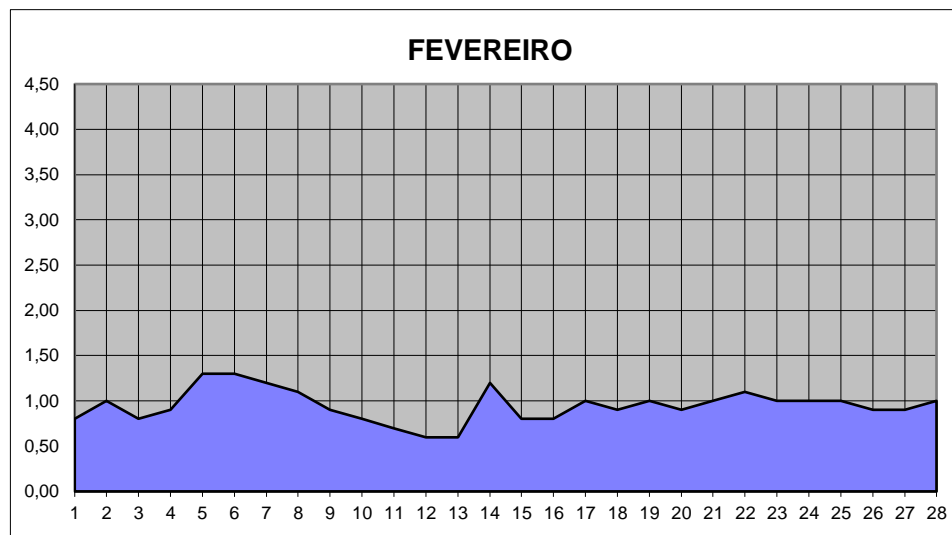

GRÁFICOS NIVEL DA ÁGUA 2004

RIO JACUI - CHARQUEADAS

GRÁFICOS NIVEL DA ÁGUA 2004

RIO JACUI - CHARQUEADAS

GRÁFICOS NIVEL DA ÁGUA 2004

RIO JACUI - CHARQUEADAS

GRÁFICOS NIVEL DA ÁGUA 2004

RIO JACUI - CHARQUEADAS