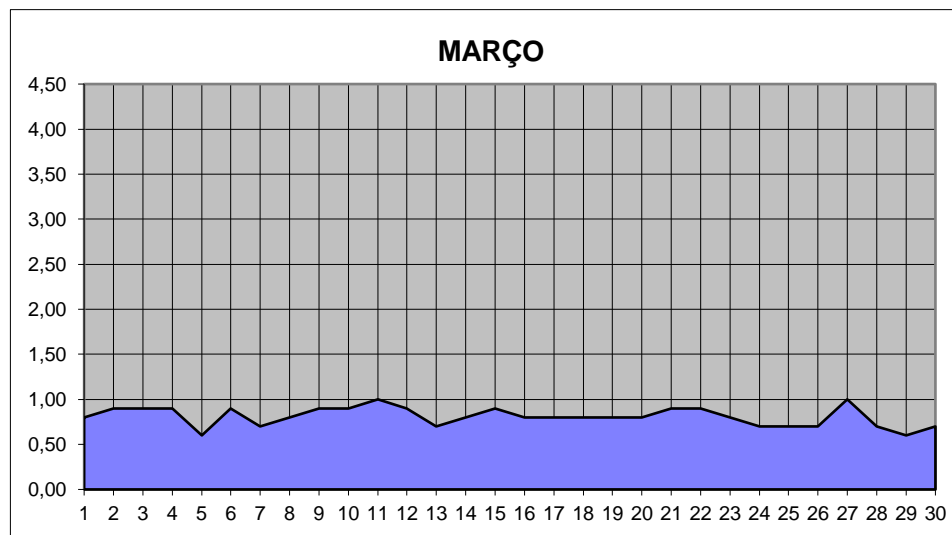

GRÁFICOS NIVEL DA ÁGUA 2004

RIO JACUI - CHARQUEADAS

GRÁFICOS NIVEL DA ÁGUA 2004

RIO JACUI - CHARQUEADAS

GRÁFICOS NIVEL DA ÁGUA 2004

RIO JACUI - CHARQUEADAS

GRÁFICOS NIVEL DA ÁGUA 2004

RIO JACUI - CHARQUEADAS