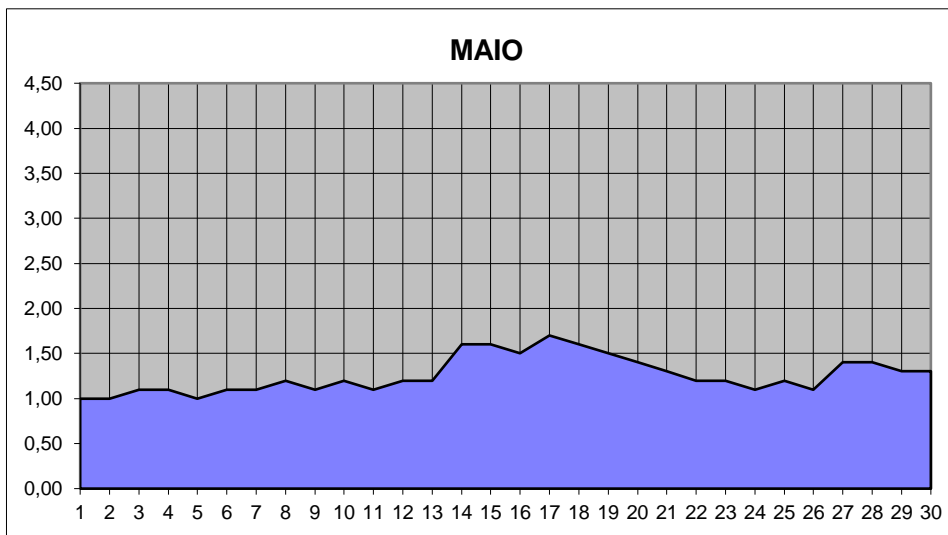

GRÁFICOS NIVEL DA ÁGUA 2004

RIO JACUI - CHARQUEADAS

GRÁFICOS NIVEL DA ÁGUA 2004

RIO JACUI - CHARQUEADAS

GRÁFICOS NIVEL DA ÁGUA 2004

RIO JACUI - CHARQUEADAS

GRÁFICOS NIVEL DA ÁGUA 2004

RIO JACUI - CHARQUEADAS