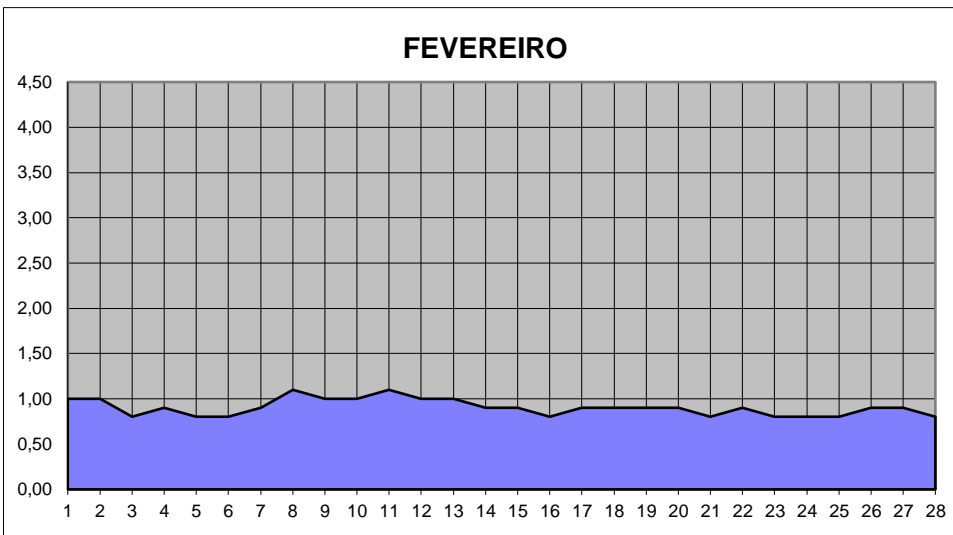

GRÁFICOS NIVEL DA ÁGUA 2006

RIO JACUI - CHARQUEADAS

GRÁFICOS NIVEL DA ÁGUA 2006

RIO JACUI - CHARQUEADAS

GRÁFICOS NIVEL DA ÁGUA 2006

RIO JACUI - CHARQUEADAS

GRÁFICOS NIVEL DA ÁGUA 2006

RIO JACUI - CHARQUEADAS