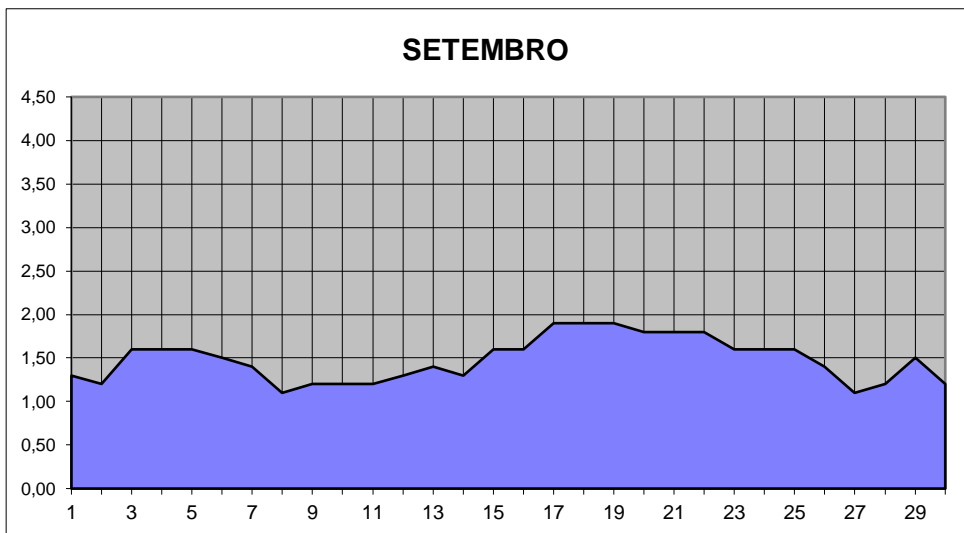

GRÁFICOS NIVEL DA ÁGUA 2006

RIO JACUI - CHARQUEADAS

GRÁFICOS NIVEL DA ÁGUA 2006

RIO JACUI - CHARQUEADAS

GRÁFICOS NIVEL DA ÁGUA 2006

RIO JACUI - CHARQUEADAS

GRÁFICOS NIVEL DA ÁGUA 2006

RIO JACUI - CHARQUEADAS