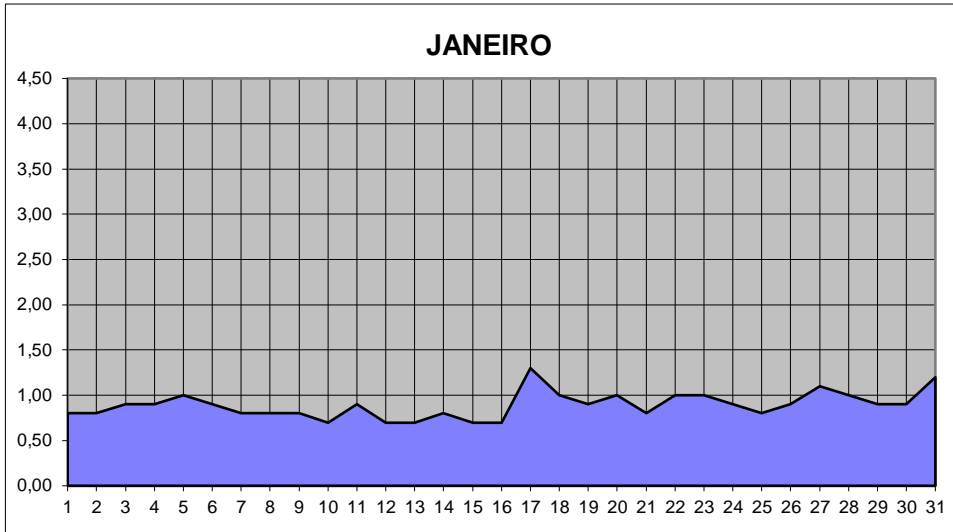

GRÁFICOS NIVEL DA ÁGUA 2006

RIO JACUI - CHARQUEADAS

GRÁFICOS NIVEL DA ÁGUA 2006

RIO JACUI - CHARQUEADAS

GRÁFICOS NIVEL DA ÁGUA 2006

RIO JACUI - CHARQUEADAS

GRÁFICOS NIVEL DA ÁGUA 2006

RIO JACUI - CHARQUEADAS