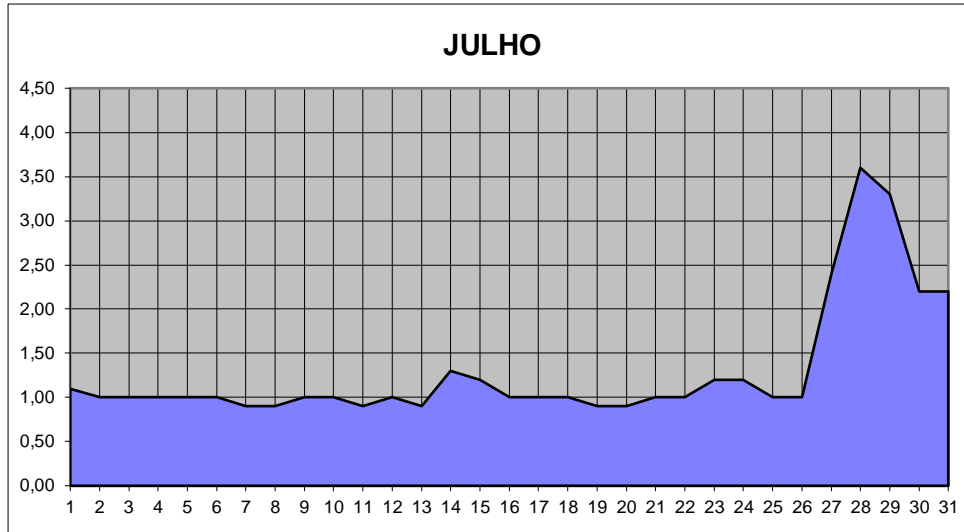

GRÁFICOS NIVEL DA ÁGUA 2006

RIO JACUI - CHARQUEADAS

GRÁFICOS NIVEL DA ÁGUA 2006

RIO JACUI - CHARQUEADAS

GRÁFICOS NIVEL DA ÁGUA 2006

RIO JACUI - CHARQUEADAS

GRÁFICOS NIVEL DA ÁGUA 2006

RIO JACUI - CHARQUEADAS