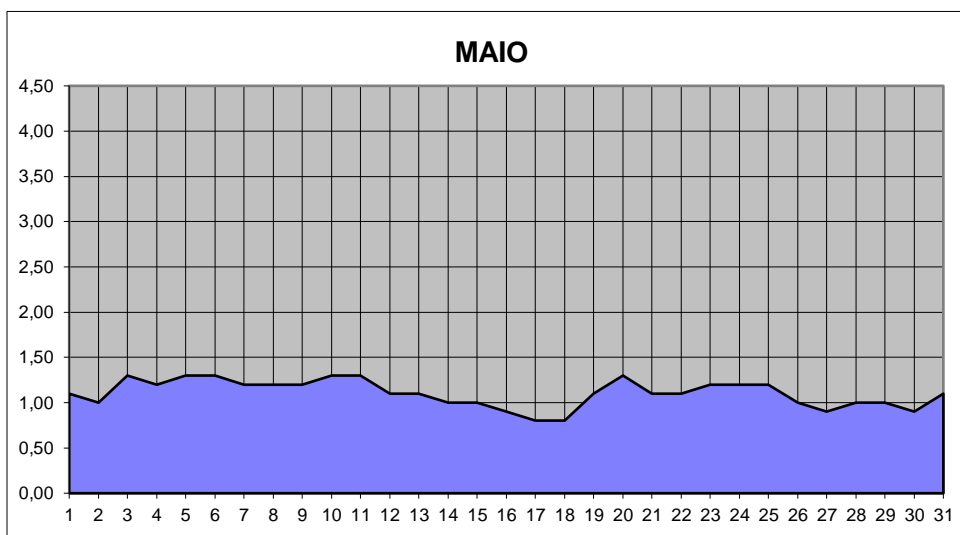

GRÁFICOS NIVEL DA ÁGUA 2006

RIO JACUI - CHARQUEADAS

GRÁFICOS NIVEL DA ÁGUA 2006

RIO JACUI - CHARQUEADAS

GRÁFICOS NIVEL DA ÁGUA 2006

RIO JACUI - CHARQUEADAS

GRÁFICOS NIVEL DA ÁGUA 2006

RIO JACUI - CHARQUEADAS