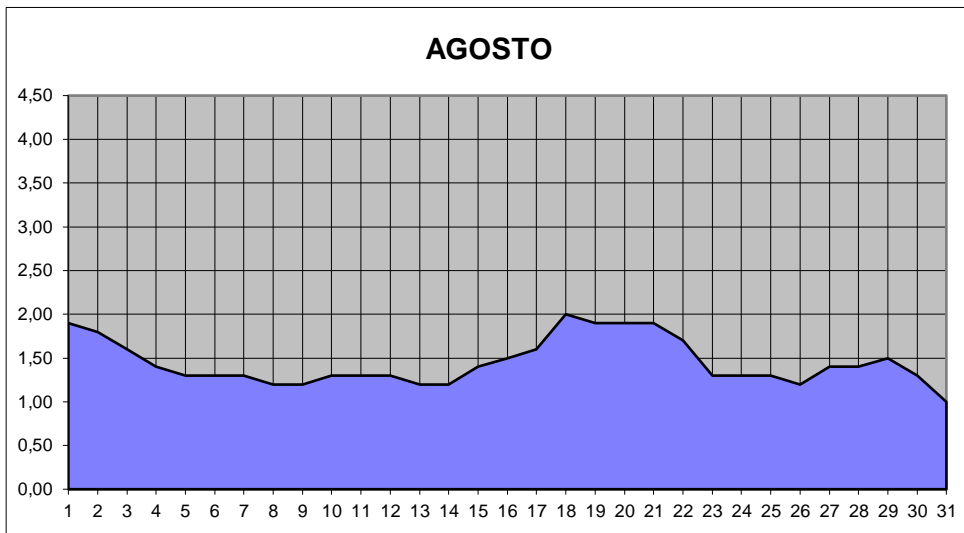

GRÁFICOS NIVEL DA ÁGUA 2006

RIO JACUI - CHARQUEADAS

GRÁFICOS NIVEL DA ÁGUA 2006

RIO JACUI - CHARQUEADAS

GRÁFICOS NIVEL DA ÁGUA 2006

RIO JACUI - CHARQUEADAS

GRÁFICOS NIVEL DA ÁGUA 2006

RIO JACUI - CHARQUEADAS