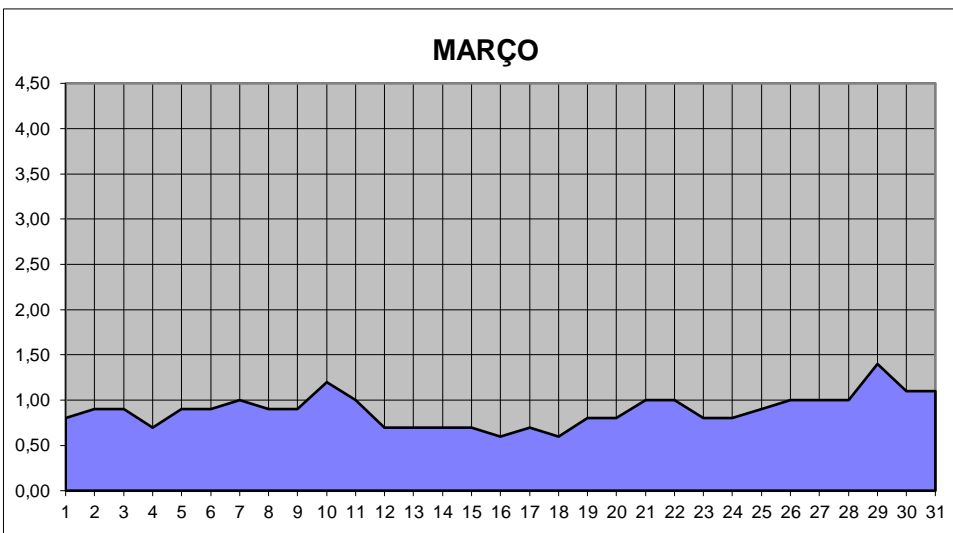

GRÁFICOS NIVEL DA ÁGUA 2006

RIO JACUI - CHARQUEADAS

GRÁFICOS NIVEL DA ÁGUA 2006

RIO JACUI - CHARQUEADAS

GRÁFICOS NIVEL DA ÁGUA 2006

RIO JACUI - CHARQUEADAS

GRÁFICOS NIVEL DA ÁGUA 2006

RIO JACUI - CHARQUEADAS