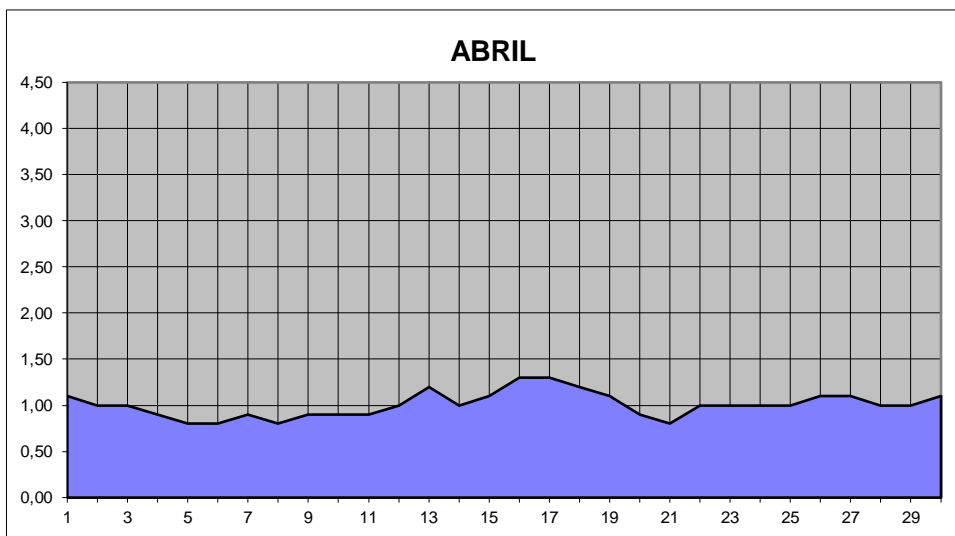

GRÁFICOS NIVEL DA ÁGUA 2006

RIO JACUI - CHARQUEADAS

GRÁFICOS NIVEL DA ÁGUA 2006

RIO JACUI - CHARQUEADAS

GRÁFICOS NIVEL DA ÁGUA 2006

RIO JACUI - CHARQUEADAS

GRÁFICOS NIVEL DA ÁGUA 2006

RIO JACUI - CHARQUEADAS