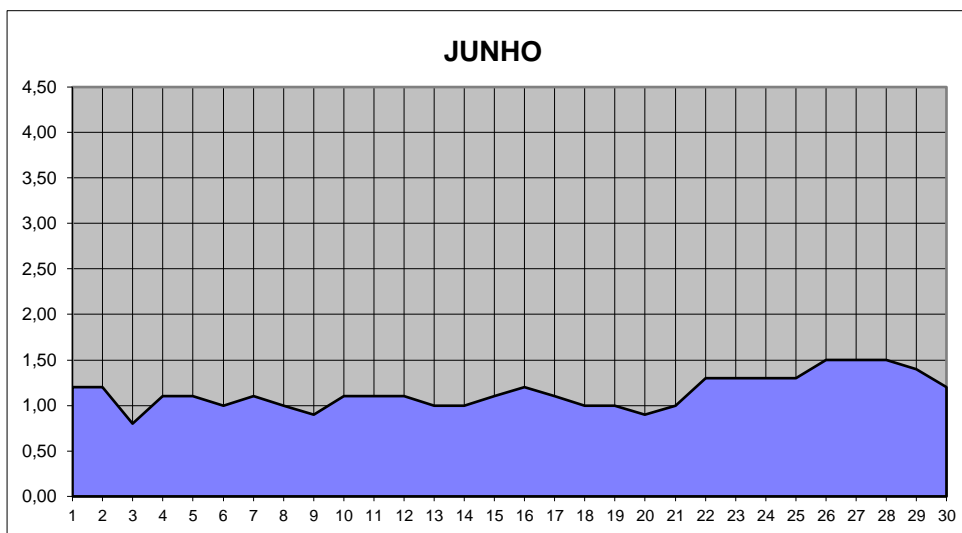

GRÁFICOS NIVEL DA ÁGUA 2006

RIO JACUI - CHARQUEADAS

GRÁFICOS NIVEL DA ÁGUA 2006

RIO JACUI - CHARQUEADAS

GRÁFICOS NIVEL DA ÁGUA 2006

RIO JACUI - CHARQUEADAS

GRÁFICOS NIVEL DA ÁGUA 2006

RIO JACUI - CHARQUEADAS