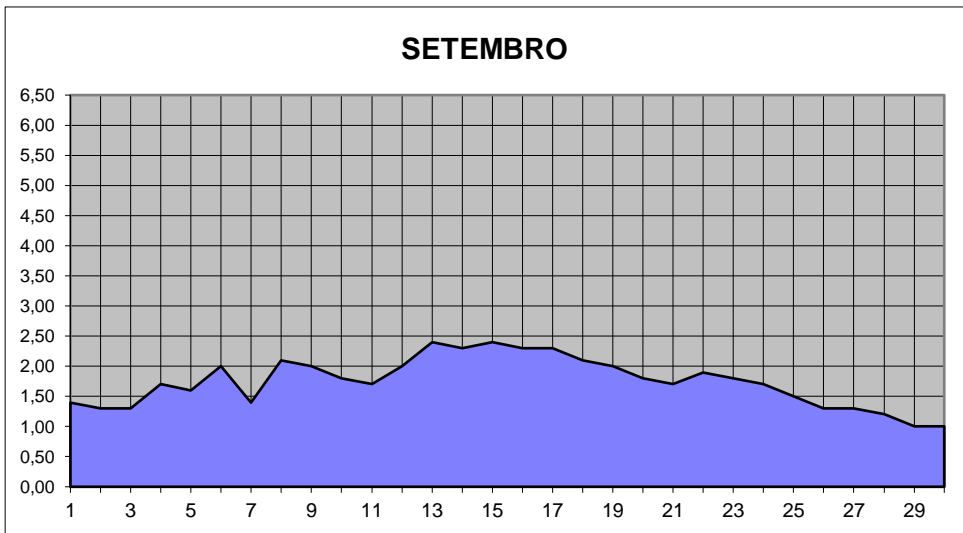

GRÁFICOS NIVEL DA ÁGUA 2008

RIO JACUI - CHARQUEADAS

GRÁFICOS NIVEL DA ÁGUA 2008

RIO JACUI - CHARQUEADAS

GRÁFICOS NIVEL DA ÁGUA 2008

RIO JACUI - CHARQUEADAS

GRÁFICOS NIVEL DA ÁGUA 2008

RIO JACUI - CHARQUEADAS