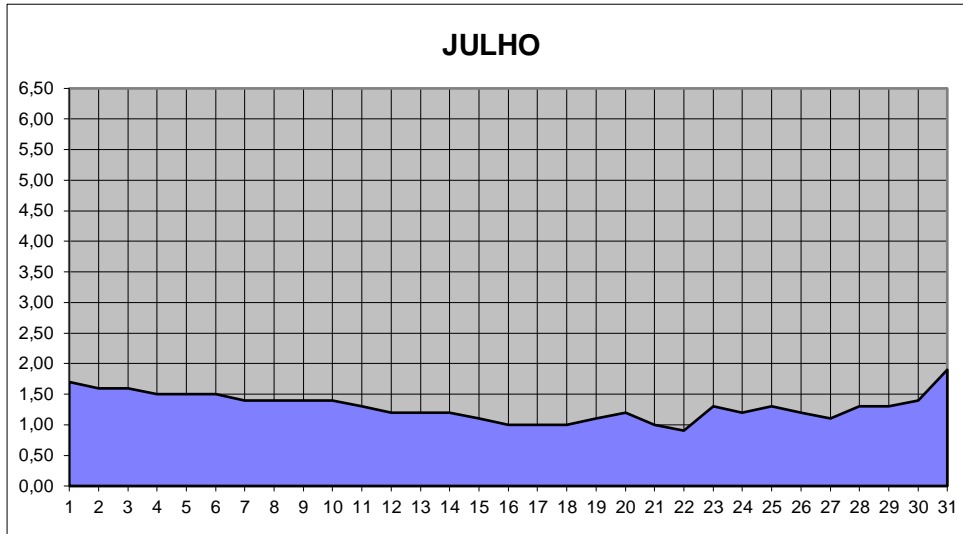

GRÁFICOS NIVEL DA ÁGUA 2008

RIO JACUI - CHARQUEADAS

GRÁFICOS NIVEL DA ÁGUA 2008

RIO JACUI - CHARQUEADAS

GRÁFICOS NIVEL DA ÁGUA 2008

RIO JACUI - CHARQUEADAS

GRÁFICOS NIVEL DA ÁGUA 2008

RIO JACUI - CHARQUEADAS