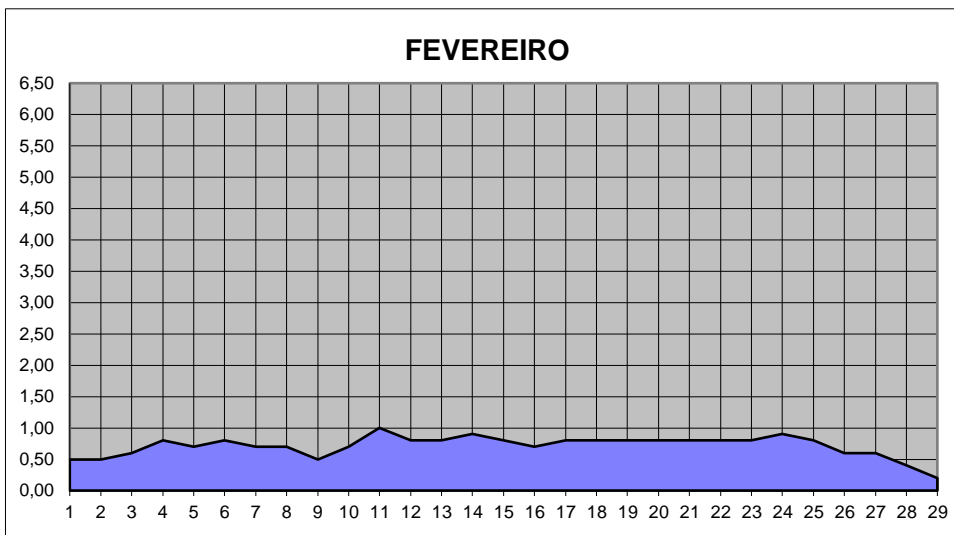

GRÁFICOS NIVEL DA ÁGUA 2008

RIO JACUI - CHARQUEADAS

GRÁFICOS NIVEL DA ÁGUA 2008

RIO JACUI - CHARQUEADAS

GRÁFICOS NIVEL DA ÁGUA 2008

RIO JACUI - CHARQUEADAS

GRÁFICOS NIVEL DA ÁGUA 2008

RIO JACUI - CHARQUEADAS