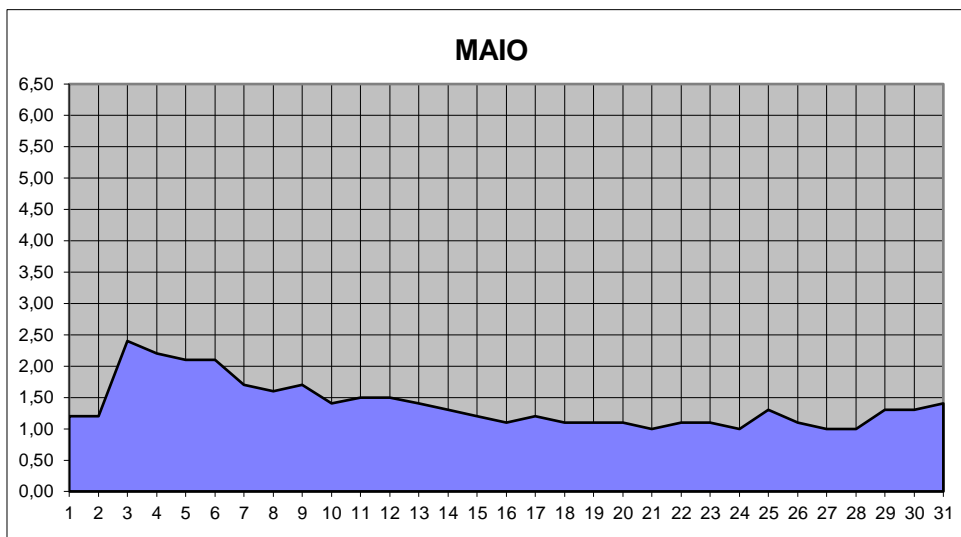

GRÁFICOS NIVEL DA ÁGUA 2008

RIO JACUI - CHARQUEADAS

GRÁFICOS NIVEL DA ÁGUA 2008

RIO JACUI - CHARQUEADAS

GRÁFICOS NIVEL DA ÁGUA 2008

RIO JACUI - CHARQUEADAS

GRÁFICOS NIVEL DA ÁGUA 2008

RIO JACUI - CHARQUEADAS