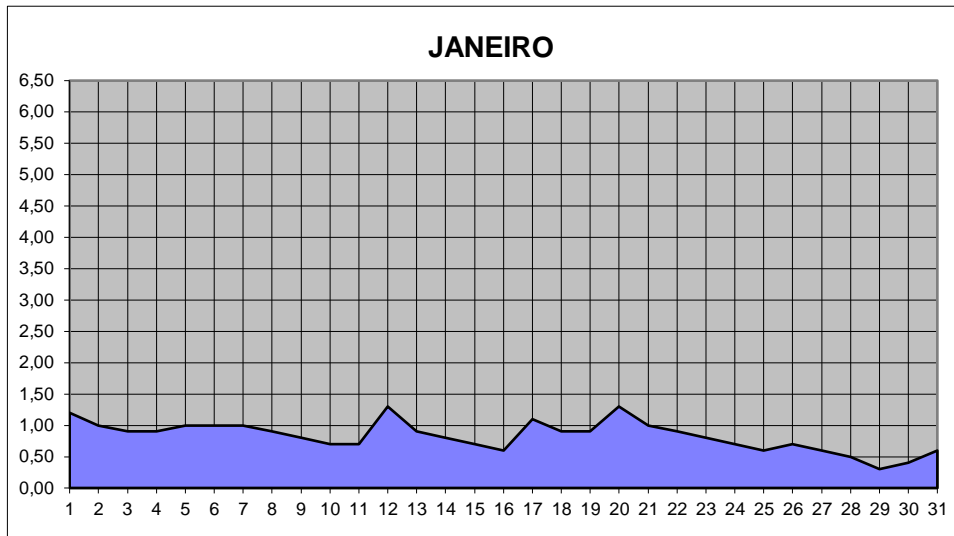

GRÁFICOS NIVEL DA ÁGUA 2008

RIO JACUI - CHARQUEADAS

GRÁFICOS NIVEL DA ÁGUA 2008

RIO JACUI - CHARQUEADAS

GRÁFICOS NIVEL DA ÁGUA 2008

RIO JACUI - CHARQUEADAS

GRÁFICOS NIVEL DA ÁGUA 2008

RIO JACUI - CHARQUEADAS