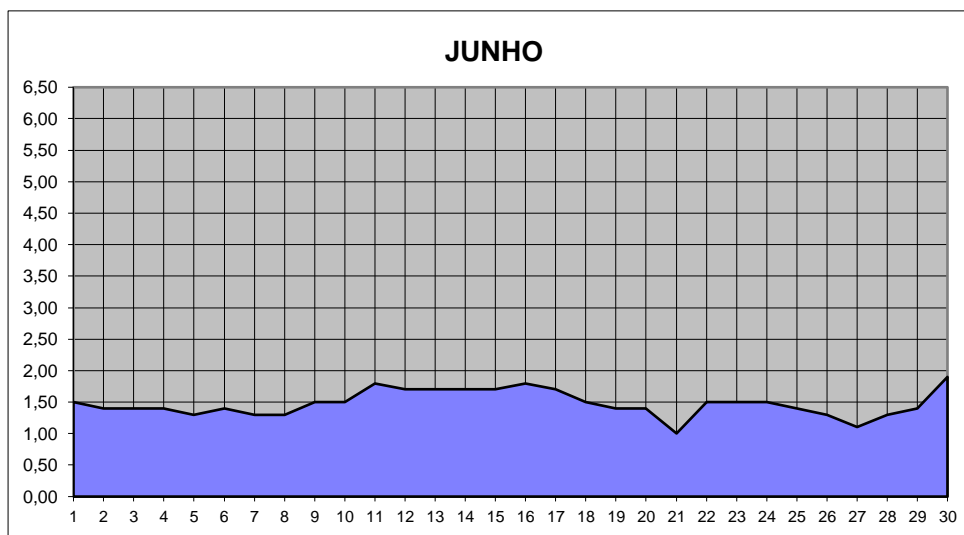

GRÁFICOS NIVEL DA ÁGUA 2008

RIO JACUI - CHARQUEADAS

GRÁFICOS NIVEL DA ÁGUA 2008

RIO JACUI - CHARQUEADAS

GRÁFICOS NIVEL DA ÁGUA 2008

RIO JACUI - CHARQUEADAS

GRÁFICOS NIVEL DA ÁGUA 2008

RIO JACUI - CHARQUEADAS