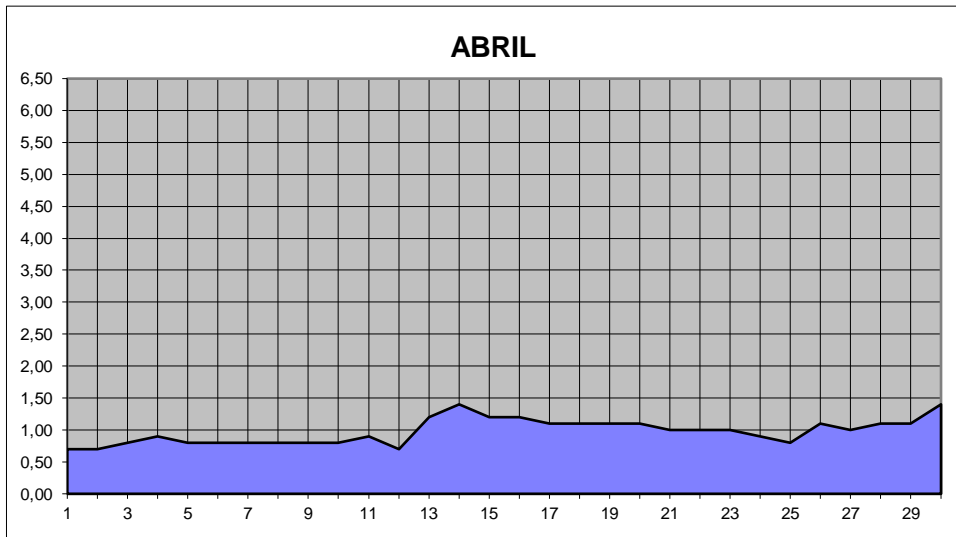

GRÁFICOS NIVEL DA ÁGUA 2008

RIO JACUI - CHARQUEADAS

GRÁFICOS NIVEL DA ÁGUA 2008

RIO JACUI - CHARQUEADAS

GRÁFICOS NIVEL DA ÁGUA 2008

RIO JACUI - CHARQUEADAS

GRÁFICOS NIVEL DA ÁGUA 2008

RIO JACUI - CHARQUEADAS