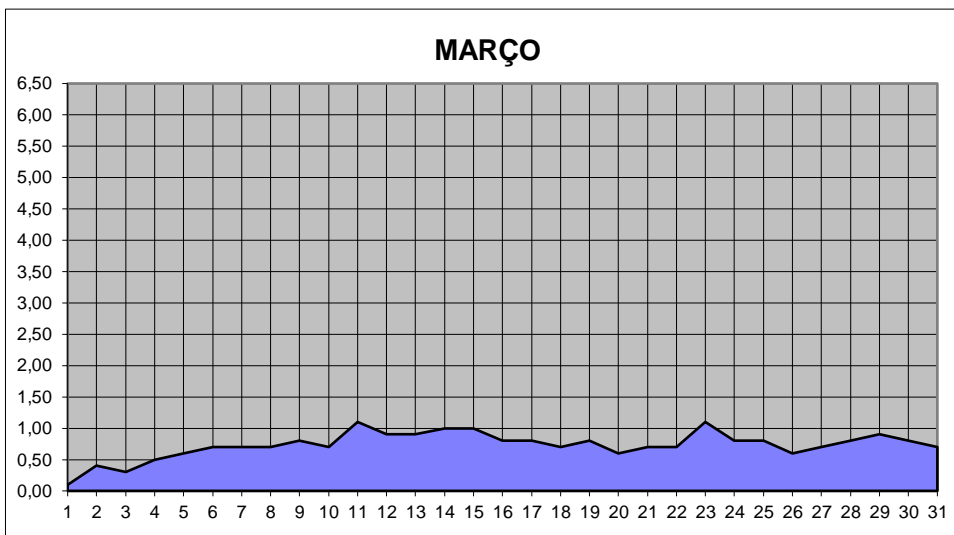

GRÁFICOS NIVEL DA ÁGUA 2008

RIO JACUI - CHARQUEADAS

GRÁFICOS NIVEL DA ÁGUA 2008

RIO JACUI - CHARQUEADAS

GRÁFICOS NIVEL DA ÁGUA 2008

RIO JACUI - CHARQUEADAS

GRÁFICOS NIVEL DA ÁGUA 2008

RIO JACUI - CHARQUEADAS