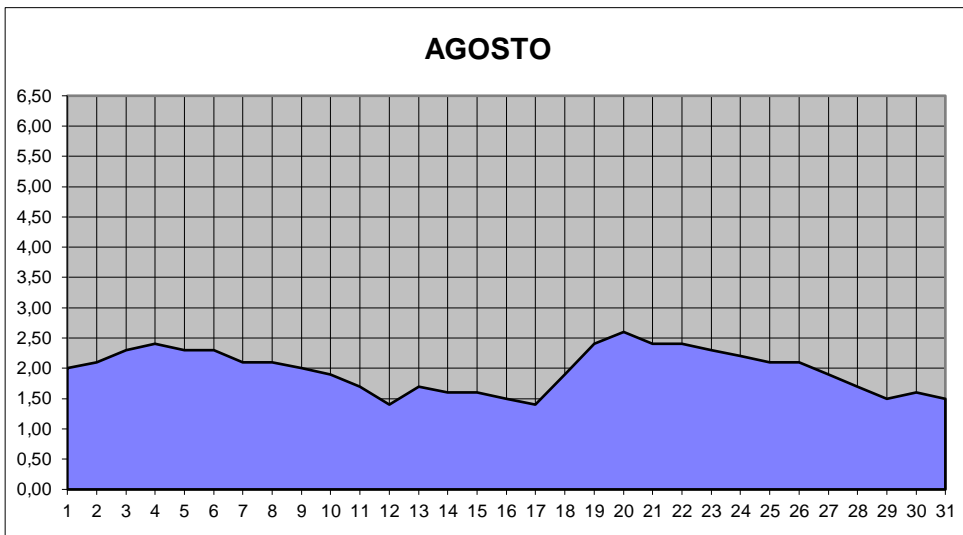

GRÁFICOS NIVEL DA ÁGUA 2008

RIO JACUI - CHARQUEADAS

GRÁFICOS NIVEL DA ÁGUA 2008

RIO JACUI - CHARQUEADAS

GRÁFICOS NIVEL DA ÁGUA 2008

RIO JACUI - CHARQUEADAS

GRÁFICOS NIVEL DA ÁGUA 2008

RIO JACUI - CHARQUEADAS