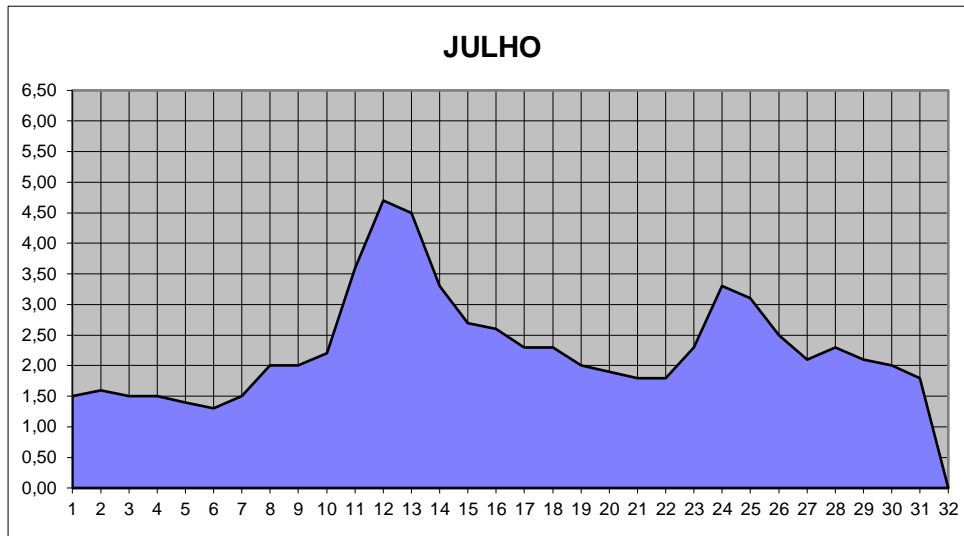

GRÁFICOS NIVEL DA ÁGUA 2007

RIO JACUI - CHARQUEADAS

GRÁFICOS NIVEL DA ÁGUA 2007

RIO JACUI - CHARQUEADAS

GRÁFICOS NIVEL DA ÁGUA 2007

RIO JACUI - CHARQUEADAS

GRÁFICOS NIVEL DA ÁGUA 2007

RIO JACUI - CHARQUEADAS