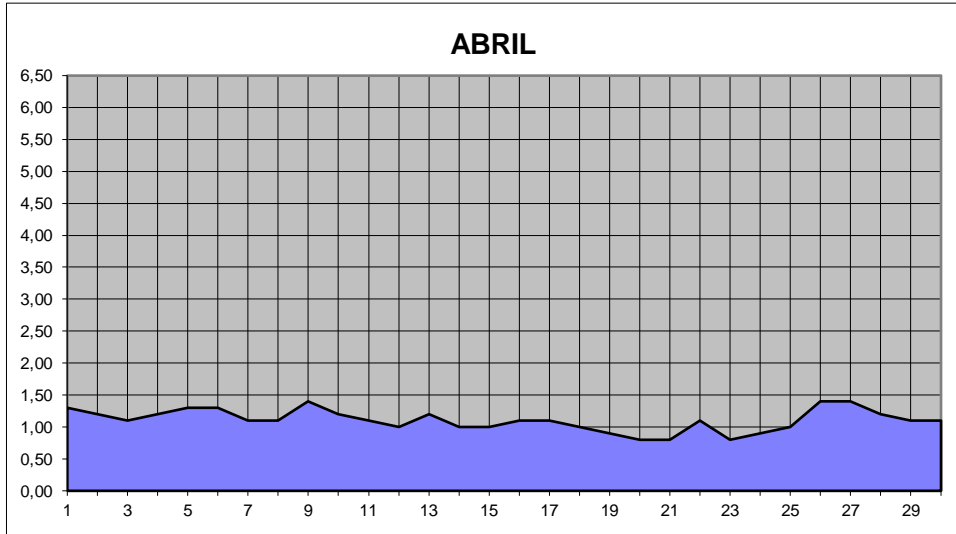

GRÁFICOS NIVEL DA ÁGUA 2007

RIO JACUI - CHARQUEADAS

GRÁFICOS NIVEL DA ÁGUA 2007

RIO JACUI - CHARQUEADAS

GRÁFICOS NIVEL DA ÁGUA 2007

RIO JACUI - CHARQUEADAS

GRÁFICOS NIVEL DA ÁGUA 2007

RIO JACUI - CHARQUEADAS