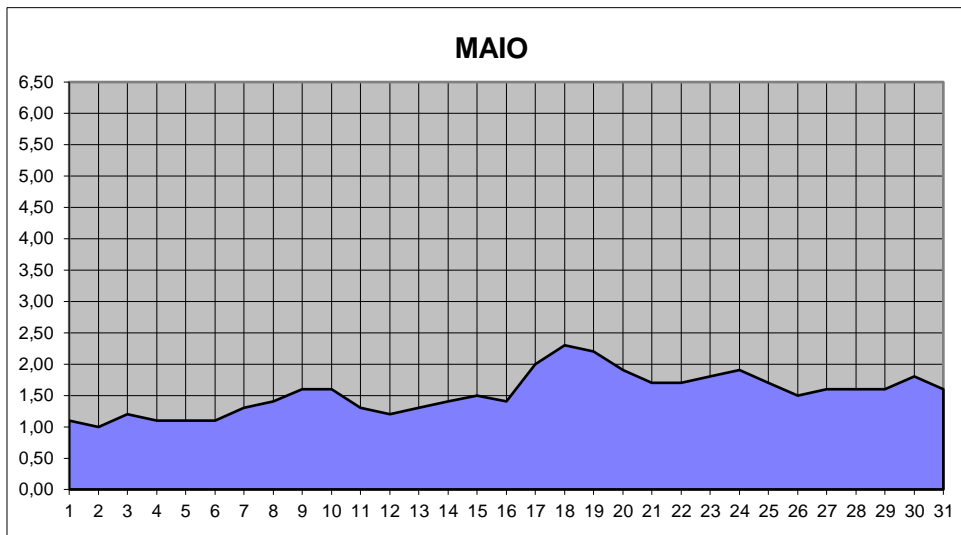

GRÁFICOS NIVEL DA ÁGUA 2007

RIO JACUI - CHARQUEADAS

GRÁFICOS NIVEL DA ÁGUA 2007

RIO JACUI - CHARQUEADAS

GRÁFICOS NIVEL DA ÁGUA 2007

RIO JACUI - CHARQUEADAS

GRÁFICOS NIVEL DA ÁGUA 2007

RIO JACUI - CHARQUEADAS