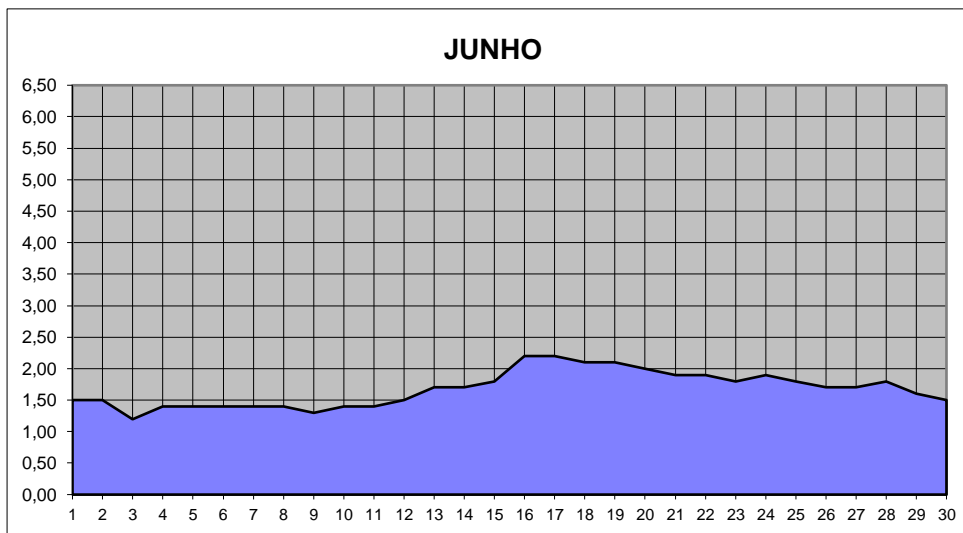

GRÁFICOS NIVEL DA ÁGUA 2007

RIO JACUI - CHARQUEADAS

GRÁFICOS NIVEL DA ÁGUA 2007

RIO JACUI - CHARQUEADAS

GRÁFICOS NIVEL DA ÁGUA 2007

RIO JACUI - CHARQUEADAS

GRÁFICOS NIVEL DA ÁGUA 2007

RIO JACUI - CHARQUEADAS