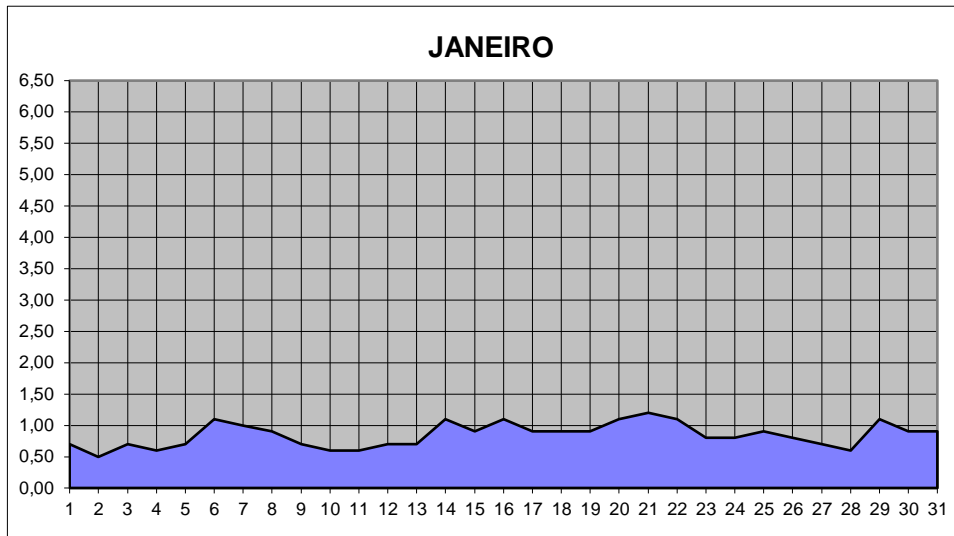

GRÁFICOS NIVEL DA ÁGUA 2007

RIO JACUI - CHARQUEADAS

GRÁFICOS NIVEL DA ÁGUA 2007

RIO JACUI - CHARQUEADAS

GRÁFICOS NIVEL DA ÁGUA 2007

RIO JACUI - CHARQUEADAS

GRÁFICOS NIVEL DA ÁGUA 2007

RIO JACUI - CHARQUEADAS