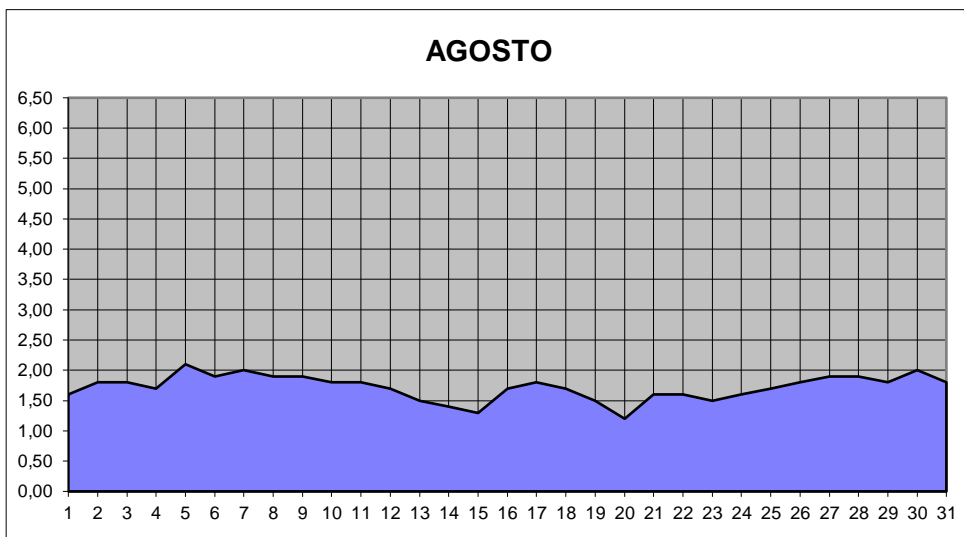

GRÁFICOS NIVEL DA ÁGUA 2007

RIO JACUI - CHARQUEADAS

GRÁFICOS NIVEL DA ÁGUA 2007

RIO JACUI - CHARQUEADAS

GRÁFICOS NIVEL DA ÁGUA 2007

RIO JACUI - CHARQUEADAS

GRÁFICOS NIVEL DA ÁGUA 2007

RIO JACUI - CHARQUEADAS