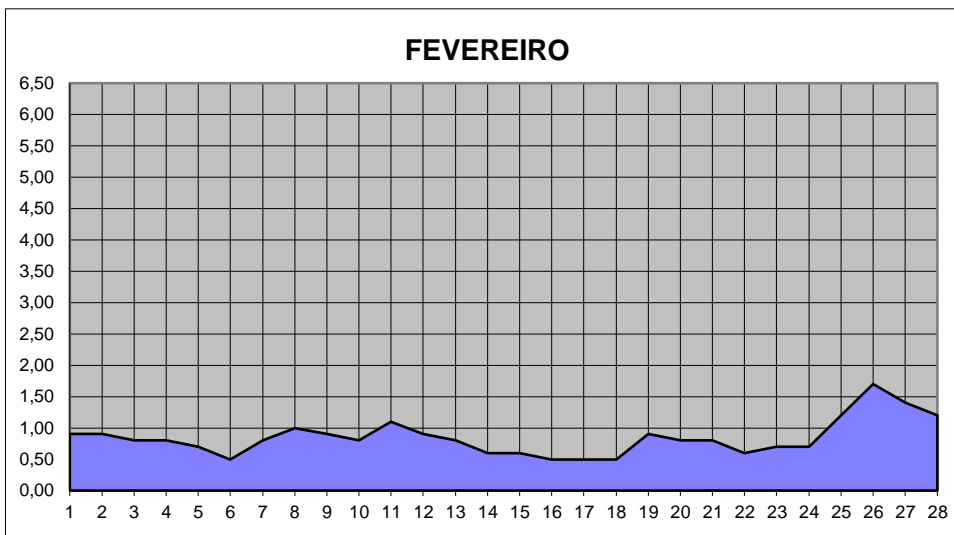

GRÁFICOS NIVEL DA ÁGUA 2007

RIO JACUI - CHARQUEADAS

GRÁFICOS NIVEL DA ÁGUA 2007

RIO JACUI - CHARQUEADAS

GRÁFICOS NIVEL DA ÁGUA 2007

RIO JACUI - CHARQUEADAS

GRÁFICOS NIVEL DA ÁGUA 2007

RIO JACUI - CHARQUEADAS