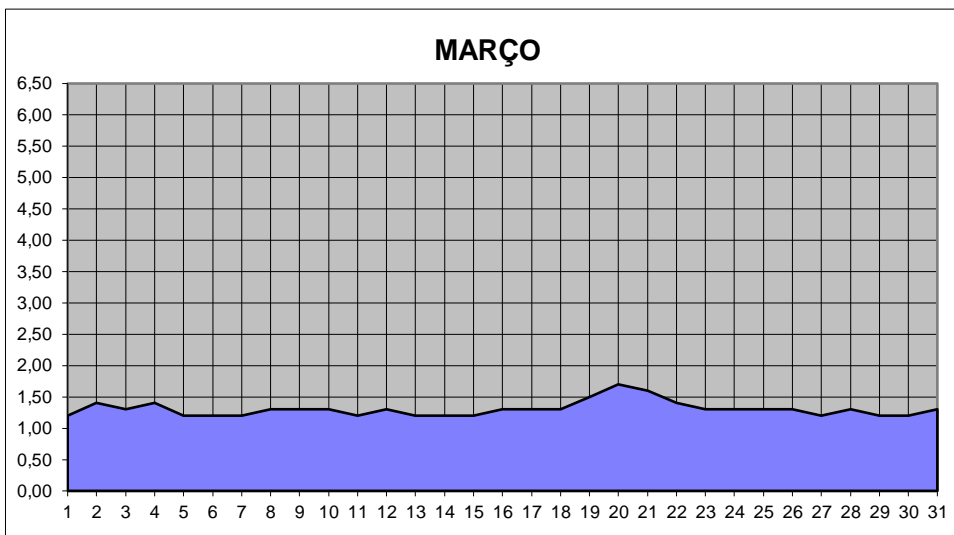

GRÁFICOS NIVEL DA ÁGUA 2007

RIO JACUI - CHARQUEADAS

GRÁFICOS NIVEL DA ÁGUA 2007

RIO JACUI - CHARQUEADAS

GRÁFICOS NIVEL DA ÁGUA 2007

RIO JACUI - CHARQUEADAS

GRÁFICOS NIVEL DA ÁGUA 2007

RIO JACUI - CHARQUEADAS