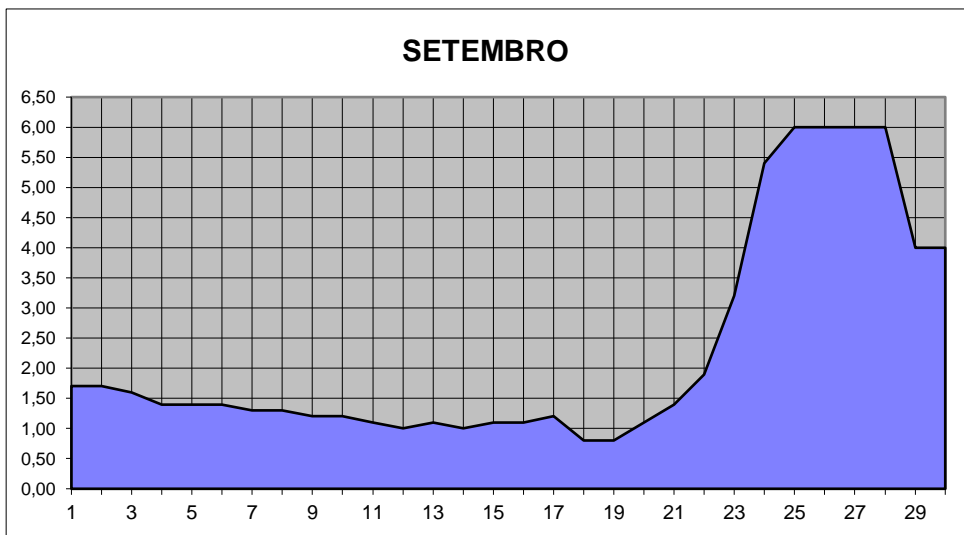

GRÁFICOS NIVEL DA ÁGUA 2007

RIO JACUI - CHARQUEADAS

GRÁFICOS NIVEL DA ÁGUA 2007

RIO JACUI - CHARQUEADAS

GRÁFICOS NIVEL DA ÁGUA 2007

RIO JACUI - CHARQUEADAS

GRÁFICOS NIVEL DA ÁGUA 2007

RIO JACUI - CHARQUEADAS