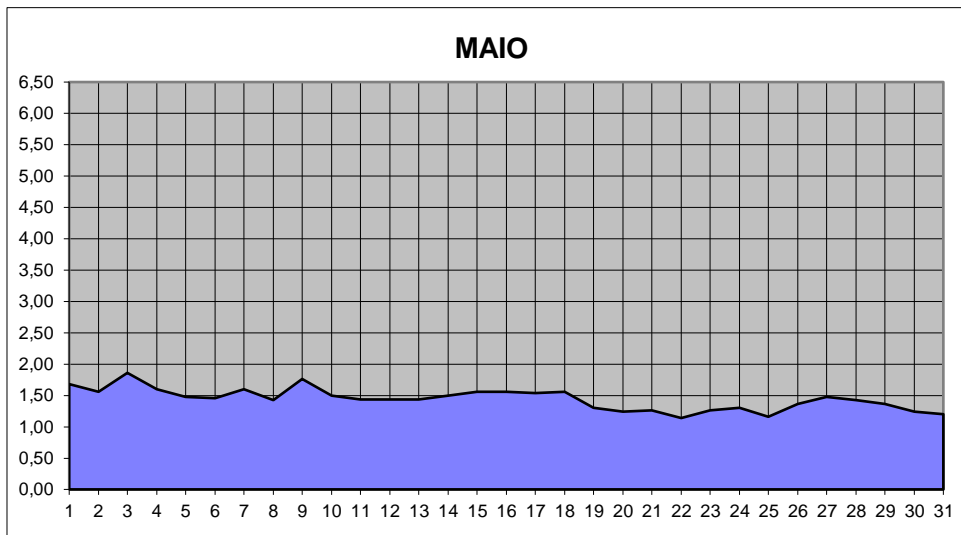

GRÁFICOS NIVEL DA ÁGUA 2011

RIO JACUI - CHARQUEADAS

GRÁFICOS NIVEL DA ÁGUA 2011

RIO JACUI - CHARQUEADAS

GRÁFICOS NIVEL DA ÁGUA 2011

RIO JACUI - CHARQUEADAS

GRÁFICOS NIVEL DA ÁGUA 2011

RIO JACUI - CHARQUEADAS