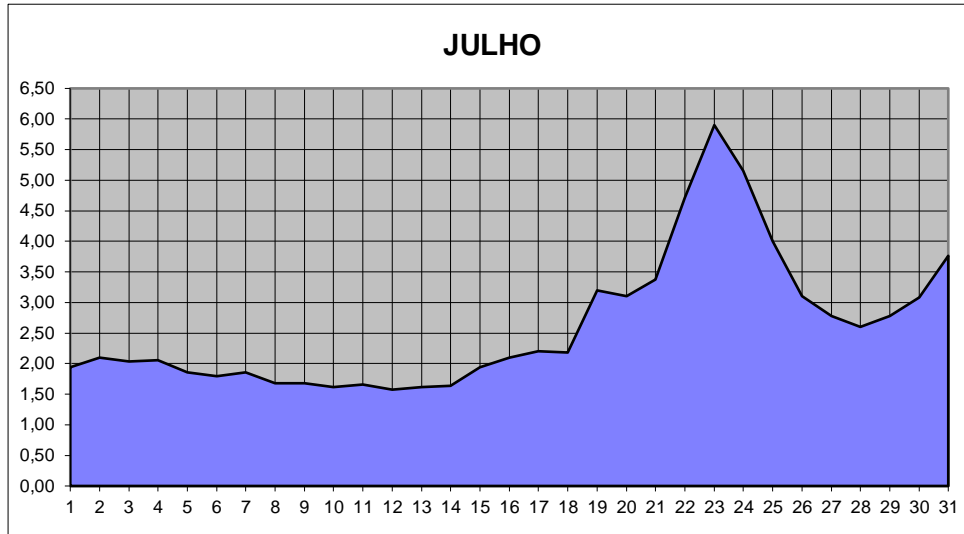

GRÁFICOS NIVEL DA ÁGUA 2011

RIO JACUI - CHARQUEADAS

GRÁFICOS NIVEL DA ÁGUA 2011

RIO JACUI - CHARQUEADAS

GRÁFICOS NIVEL DA ÁGUA 2011

RIO JACUI - CHARQUEADAS

GRÁFICOS NIVEL DA ÁGUA 2011

RIO JACUI - CHARQUEADAS