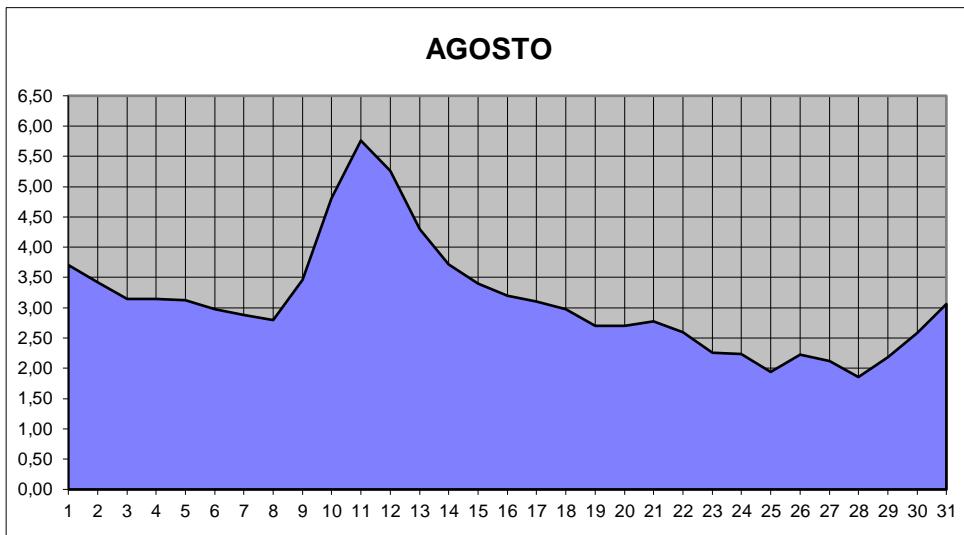

GRÁFICOS NIVEL DA ÁGUA 2011

RIO JACUI - CHARQUEADAS

GRÁFICOS NIVEL DA ÁGUA 2011

RIO JACUI - CHARQUEADAS

GRÁFICOS NIVEL DA ÁGUA 2011

RIO JACUI - CHARQUEADAS

GRÁFICOS NIVEL DA ÁGUA 2011

RIO JACUI - CHARQUEADAS