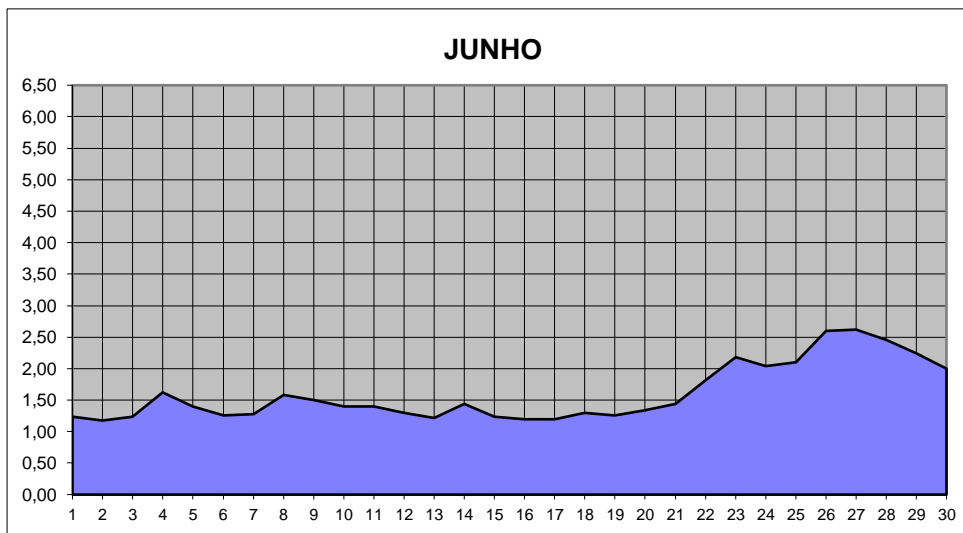

GRÁFICOS NIVEL DA ÁGUA 2011

RIO JACUI - CHARQUEADAS

GRÁFICOS NIVEL DA ÁGUA 2011

RIO JACUI - CHARQUEADAS

GRÁFICOS NIVEL DA ÁGUA 2011

RIO JACUI - CHARQUEADAS

GRÁFICOS NIVEL DA ÁGUA 2011

RIO JACUI - CHARQUEADAS