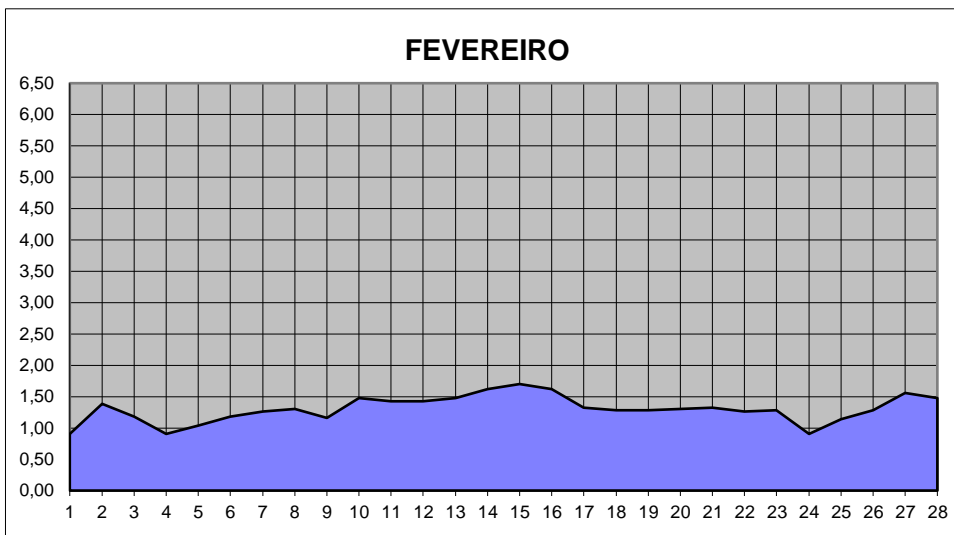

GRÁFICOS NIVEL DA ÁGUA 2011

RIO JACUI - CHARQUEADAS

GRÁFICOS NIVEL DA ÁGUA 2011

RIO JACUI - CHARQUEADAS

GRÁFICOS NIVEL DA ÁGUA 2011

RIO JACUI - CHARQUEADAS

GRÁFICOS NIVEL DA ÁGUA 2011

RIO JACUI - CHARQUEADAS