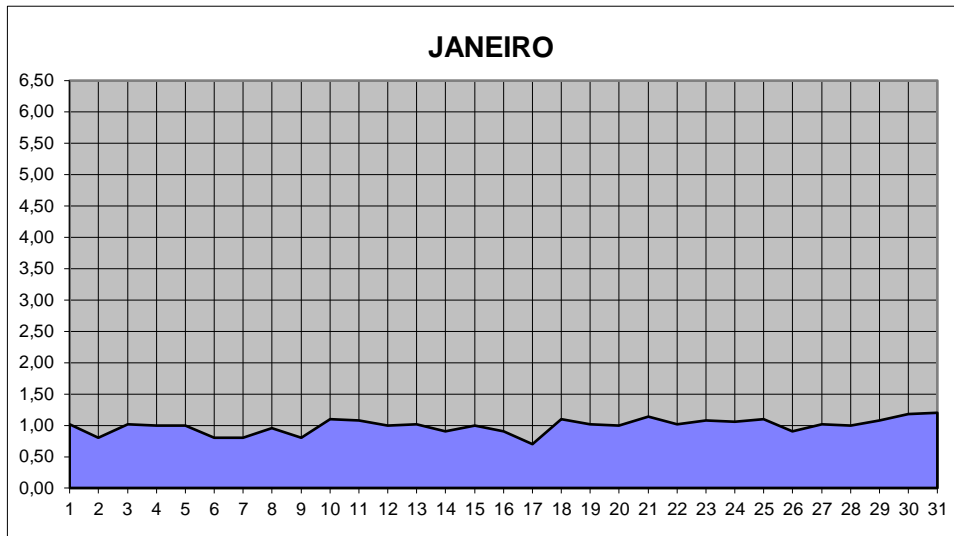

GRÁFICOS NIVEL DA ÁGUA 2011

RIO JACUI - CHARQUEADAS

GRÁFICOS NIVEL DA ÁGUA 2011

RIO JACUI - CHARQUEADAS

GRÁFICOS NIVEL DA ÁGUA 2011

RIO JACUI - CHARQUEADAS

GRÁFICOS NIVEL DA ÁGUA 2011

RIO JACUI - CHARQUEADAS