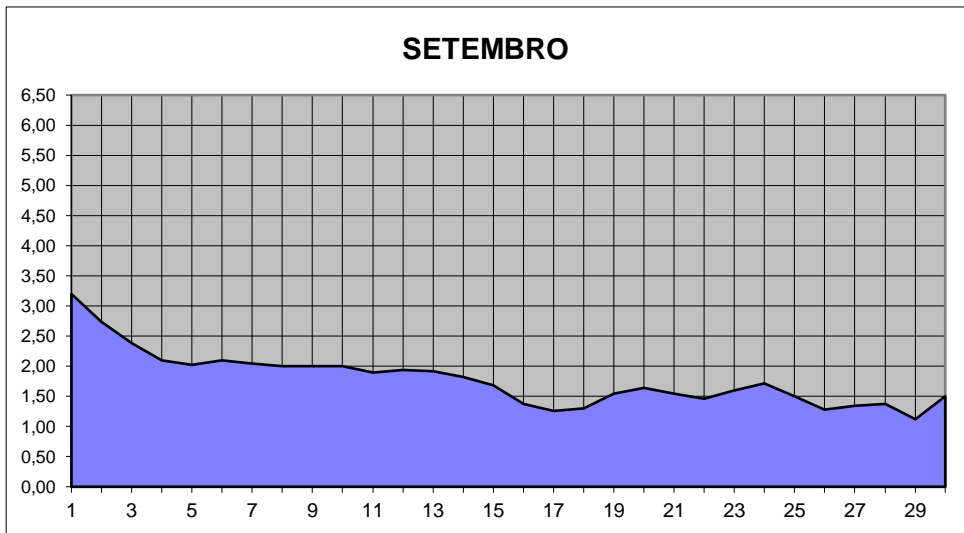

GRÁFICOS NIVEL DA ÁGUA 2011

RIO JACUI - CHARQUEADAS

GRÁFICOS NIVEL DA ÁGUA 2011

RIO JACUI - CHARQUEADAS

GRÁFICOS NIVEL DA ÁGUA 2011

RIO JACUI - CHARQUEADAS

GRÁFICOS NIVEL DA ÁGUA 2011

RIO JACUI - CHARQUEADAS