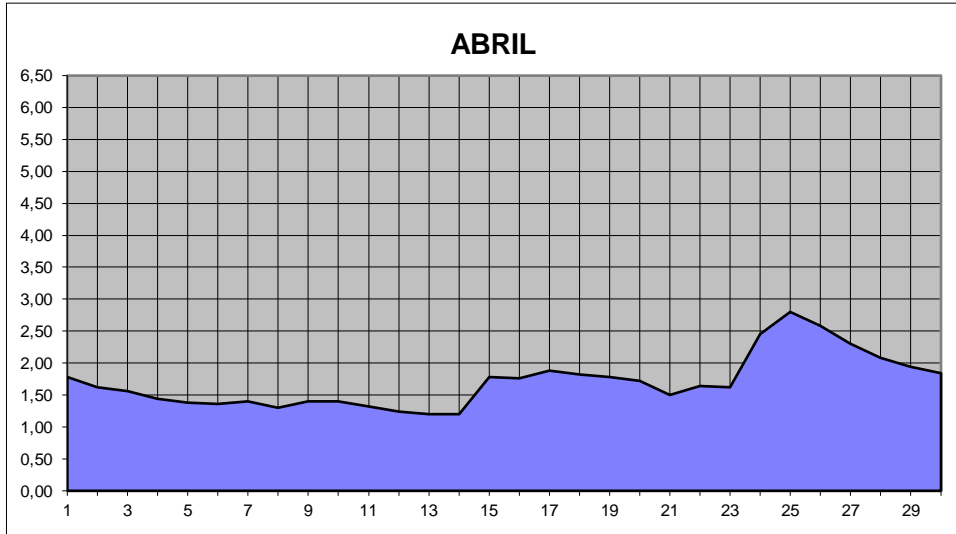

GRÁFICOS NIVEL DA ÁGUA 2011

RIO JACUI - CHARQUEADAS

GRÁFICOS NIVEL DA ÁGUA 2011

RIO JACUI - CHARQUEADAS

GRÁFICOS NIVEL DA ÁGUA 2011

RIO JACUI - CHARQUEADAS

GRÁFICOS NIVEL DA ÁGUA 2011

RIO JACUI - CHARQUEADAS