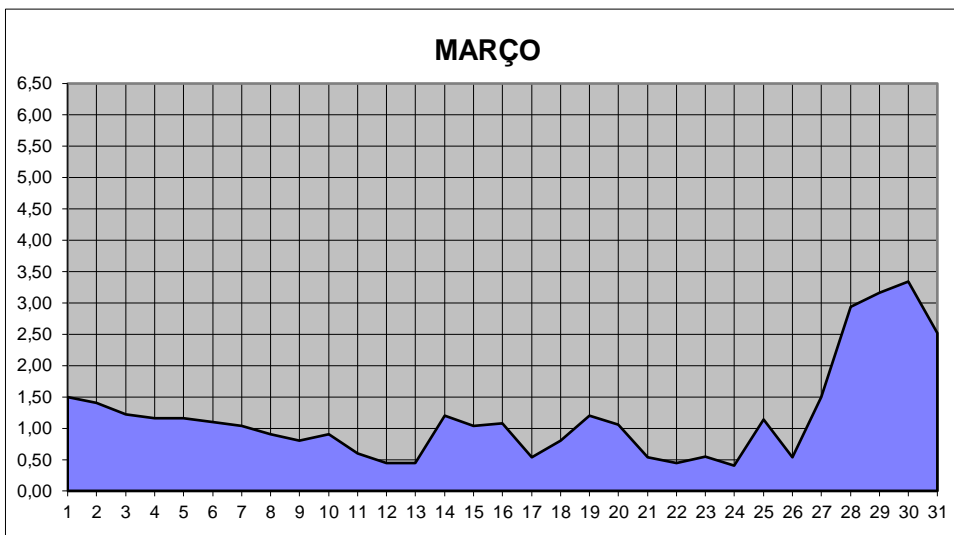

GRÁFICOS NIVEL DA ÁGUA 2011

RIO JACUI - CHARQUEADAS

GRÁFICOS NIVEL DA ÁGUA 2011

RIO JACUI - CHARQUEADAS

GRÁFICOS NIVEL DA ÁGUA 2011

RIO JACUI - CHARQUEADAS

GRÁFICOS NIVEL DA ÁGUA 2011

RIO JACUI - CHARQUEADAS