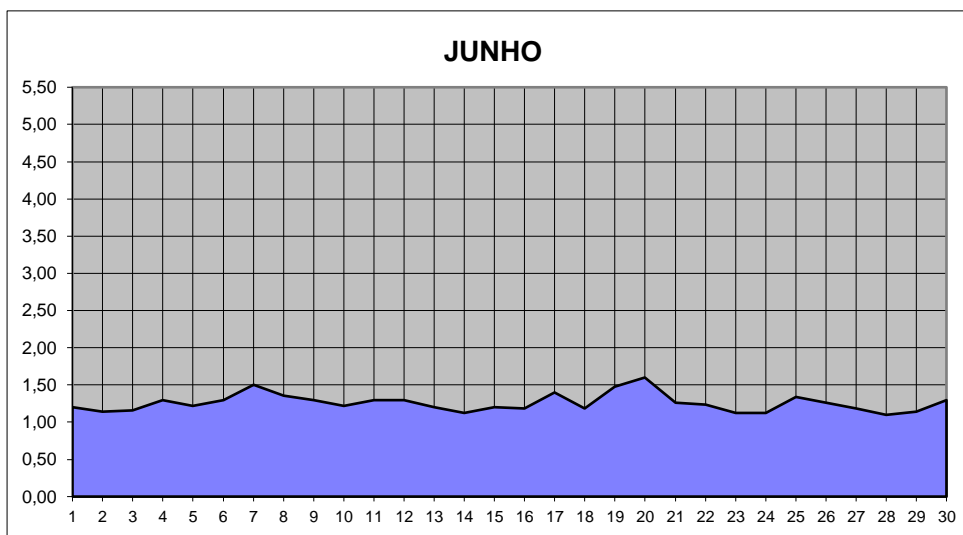

GRÁFICOS NIVEL DA ÁGUA 2012

RIO JACUI - CHARQUEADAS

GRÁFICOS NIVEL DA ÁGUA 2012

RIO JACUI - CHARQUEADAS

GRÁFICOS NIVEL DA ÁGUA 2012

RIO JACUI - CHARQUEADAS

GRÁFICOS NIVEL DA ÁGUA 2012

RIO JACUI - CHARQUEADAS