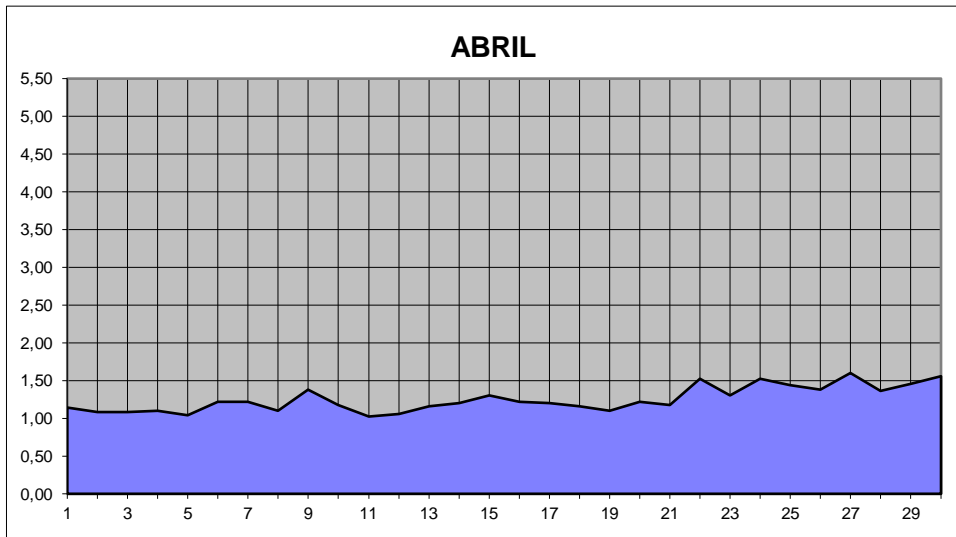

GRÁFICOS NIVEL DA ÁGUA 2012

RIO JACUI - CHARQUEADAS

GRÁFICOS NIVEL DA ÁGUA 2012

RIO JACUI - CHARQUEADAS

GRÁFICOS NIVEL DA ÁGUA 2012

RIO JACUI - CHARQUEADAS

GRÁFICOS NIVEL DA ÁGUA 2012

RIO JACUI - CHARQUEADAS