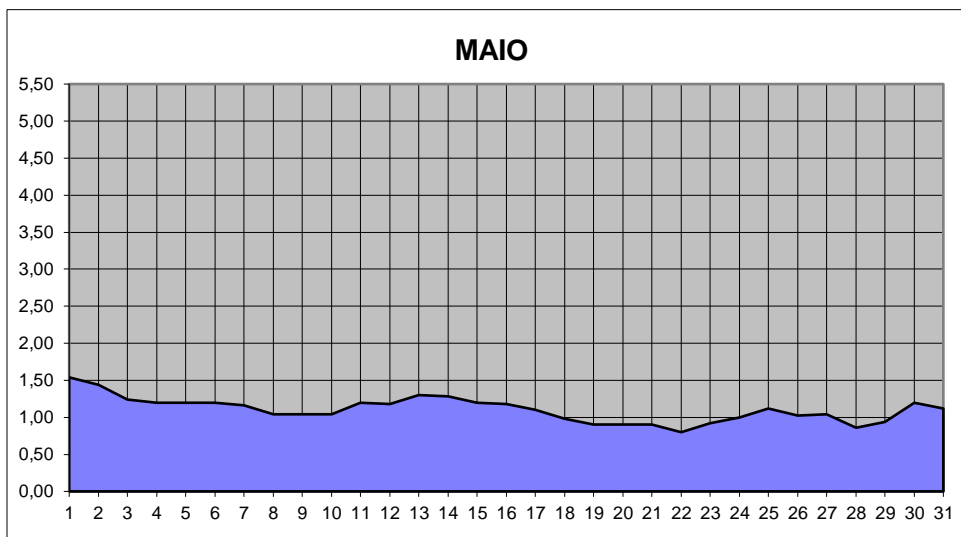

GRÁFICOS NIVEL DA ÁGUA 2012

RIO JACUI - CHARQUEADAS

GRÁFICOS NIVEL DA ÁGUA 2012

RIO JACUI - CHARQUEADAS

GRÁFICOS NIVEL DA ÁGUA 2012

RIO JACUI - CHARQUEADAS

GRÁFICOS NIVEL DA ÁGUA 2012

RIO JACUI - CHARQUEADAS