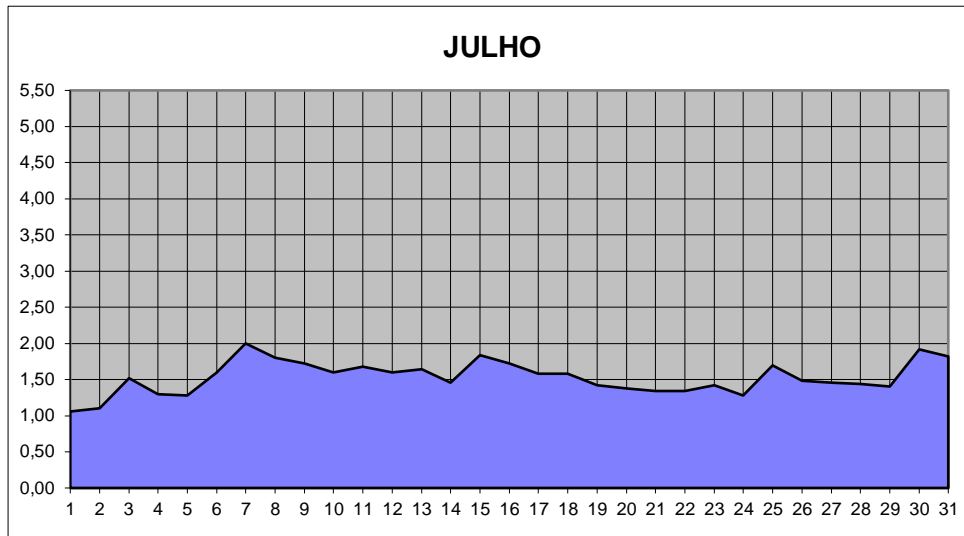

GRÁFICOS NIVEL DA ÁGUA 2012

RIO JACUI - CHARQUEADAS

GRÁFICOS NIVEL DA ÁGUA 2012

RIO JACUI - CHARQUEADAS

GRÁFICOS NIVEL DA ÁGUA 2012

RIO JACUI - CHARQUEADAS

GRÁFICOS NIVEL DA ÁGUA 2012

RIO JACUI - CHARQUEADAS