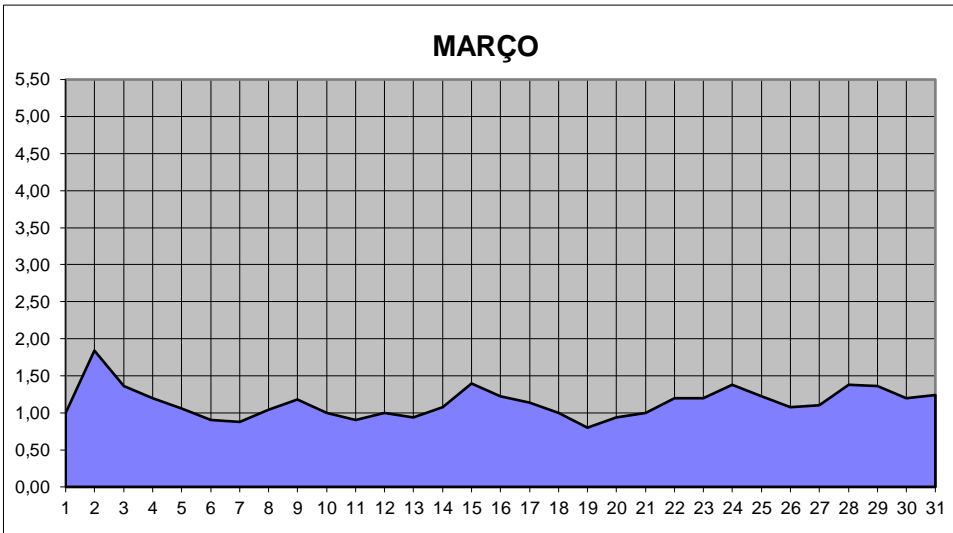

GRÁFICOS NIVEL DA ÁGUA 2012

RIO JACUI - CHARQUEADAS

GRÁFICOS NIVEL DA ÁGUA 2012

RIO JACUI - CHARQUEADAS

GRÁFICOS NIVEL DA ÁGUA 2012

RIO JACUI - CHARQUEADAS

GRÁFICOS NIVEL DA ÁGUA 2012

RIO JACUI - CHARQUEADAS