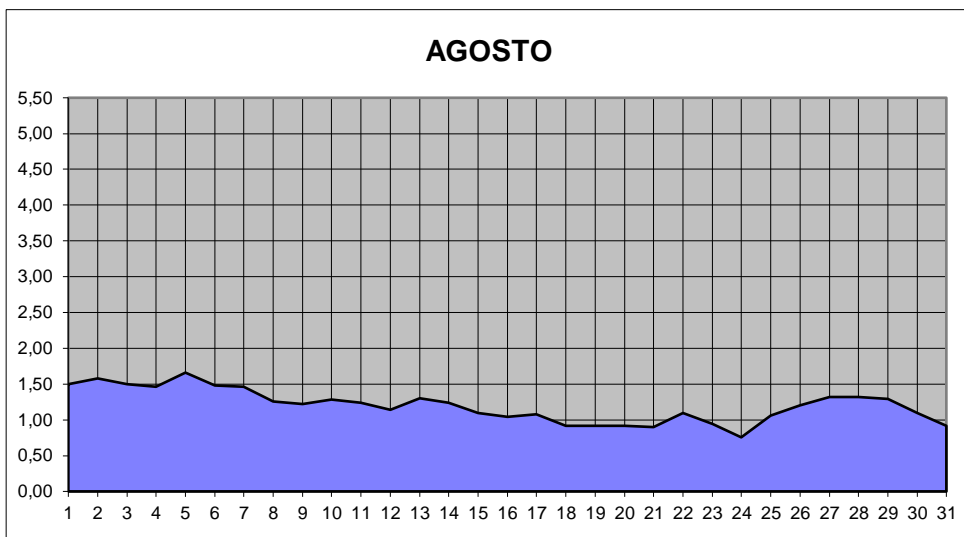

GRÁFICOS NIVEL DA ÁGUA 2012

RIO JACUI - CHARQUEADAS

GRÁFICOS NIVEL DA ÁGUA 2012

RIO JACUI - CHARQUEADAS

GRÁFICOS NIVEL DA ÁGUA 2012

RIO JACUI - CHARQUEADAS

GRÁFICOS NIVEL DA ÁGUA 2012

RIO JACUI - CHARQUEADAS