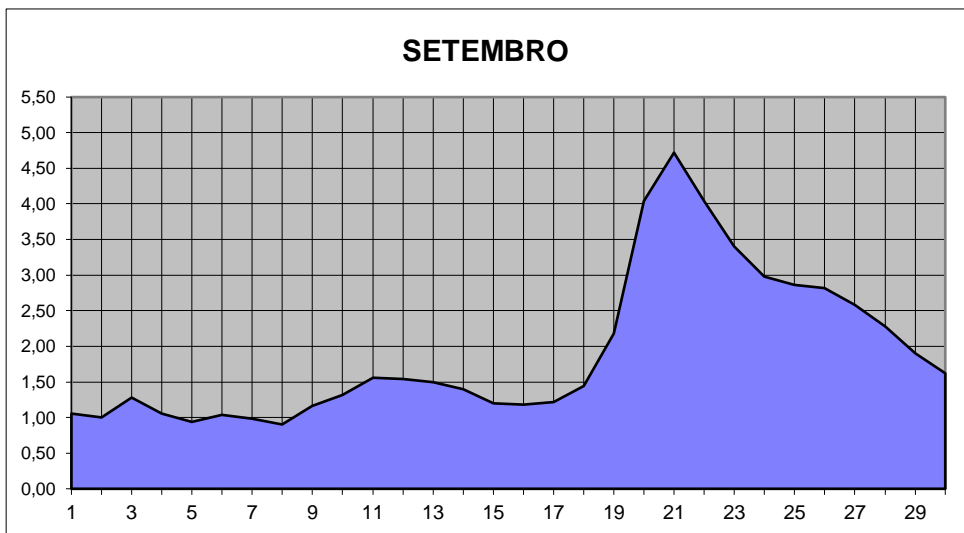

GRÁFICOS NIVEL DA ÁGUA 2012

RIO JACUI - CHARQUEADAS

GRÁFICOS NIVEL DA ÁGUA 2012

RIO JACUI - CHARQUEADAS

GRÁFICOS NIVEL DA ÁGUA 2012

RIO JACUI - CHARQUEADAS

GRÁFICOS NIVEL DA ÁGUA 2012

RIO JACUI - CHARQUEADAS