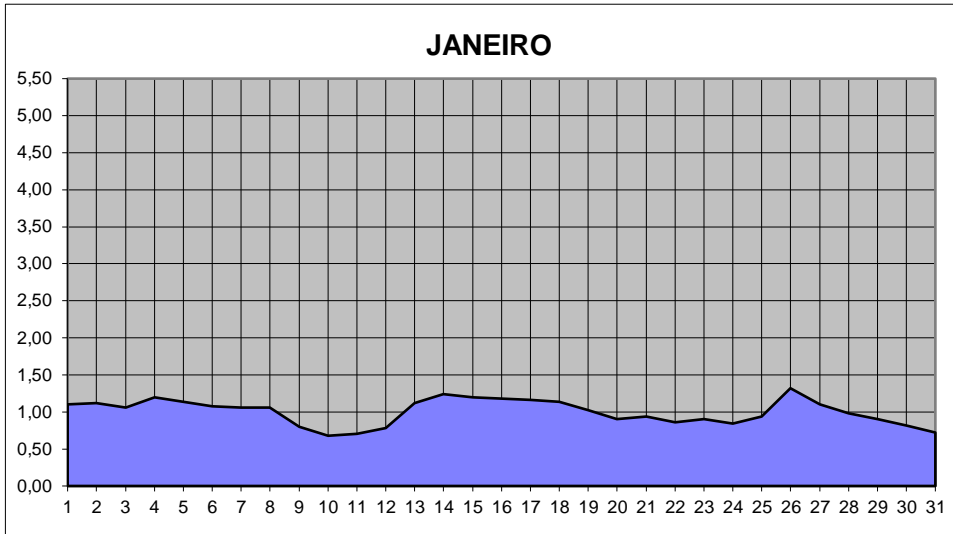

GRÁFICOS NIVEL DA ÁGUA 2012

RIO JACUI - CHARQUEADAS

GRÁFICOS NIVEL DA ÁGUA 2012

RIO JACUI - CHARQUEADAS

GRÁFICOS NIVEL DA ÁGUA 2012

RIO JACUI - CHARQUEADAS

GRÁFICOS NIVEL DA ÁGUA 2012

RIO JACUI - CHARQUEADAS