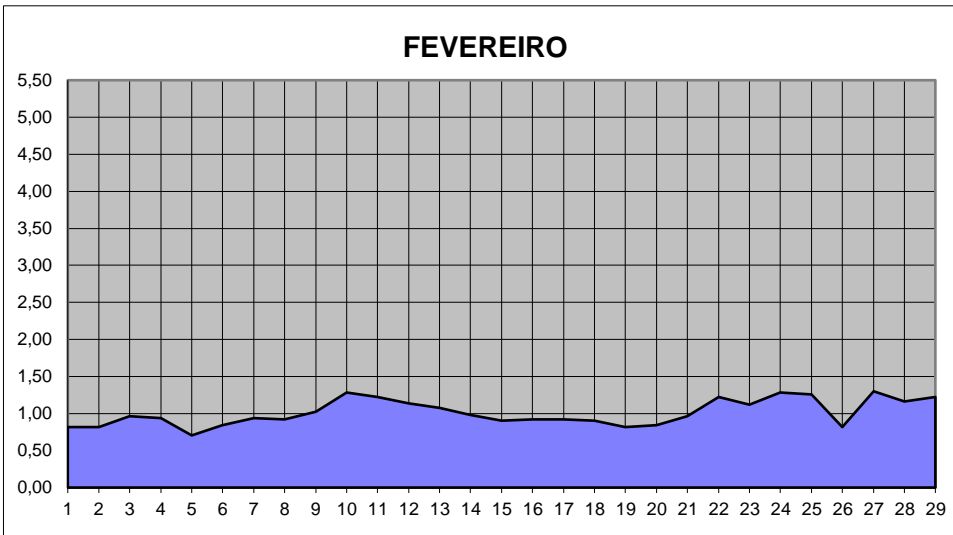

GRÁFICOS NIVEL DA ÁGUA 2012

RIO JACUI - CHARQUEADAS

GRÁFICOS NIVEL DA ÁGUA 2012

RIO JACUI - CHARQUEADAS

GRÁFICOS NIVEL DA ÁGUA 2012

RIO JACUI - CHARQUEADAS

GRÁFICOS NIVEL DA ÁGUA 2012

RIO JACUI - CHARQUEADAS