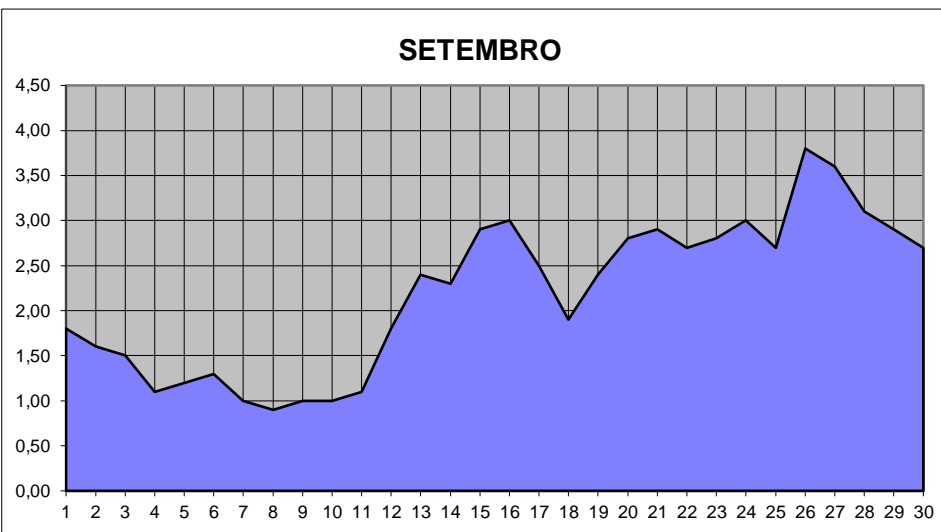

GRÁFICOS NIVEL DA ÁGUA 2000

RIO JACUI - CHARQUEADAS

GRÁFICOS NIVEL DA ÁGUA 2000

RIO JACUI - CHARQUEADAS

GRÁFICOS NIVEL DA ÁGUA 2000

RIO JACUI - CHARQUEADAS

GRÁFICOS NIVEL DA ÁGUA 2000

RIO JACUI - CHARQUEADAS