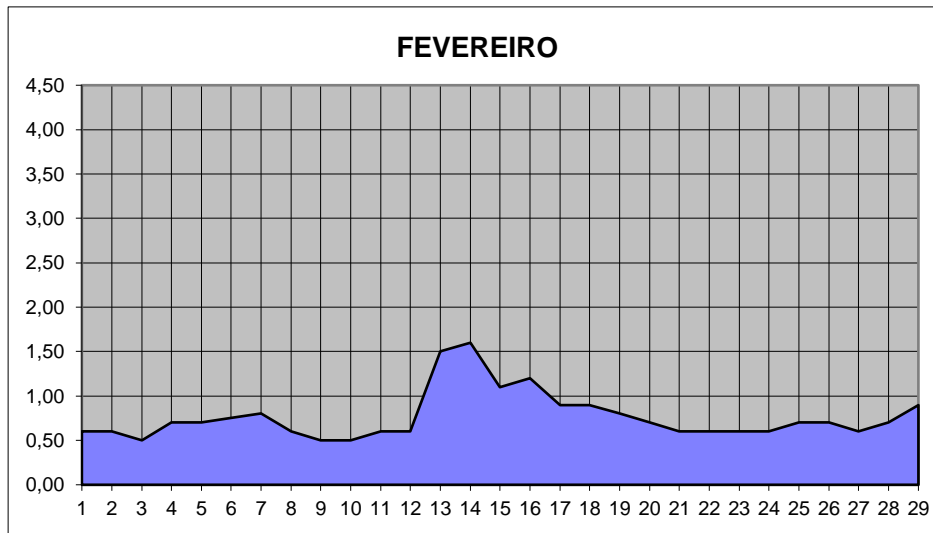

GRÁFICOS NIVEL DA ÁGUA 2000

RIO JACUI - CHARQUEADAS

GRÁFICOS NIVEL DA ÁGUA 2000

RIO JACUI - CHARQUEADAS

GRÁFICOS NIVEL DA ÁGUA 2000

RIO JACUI - CHARQUEADAS

GRÁFICOS NIVEL DA ÁGUA 2000

RIO JACUI - CHARQUEADAS