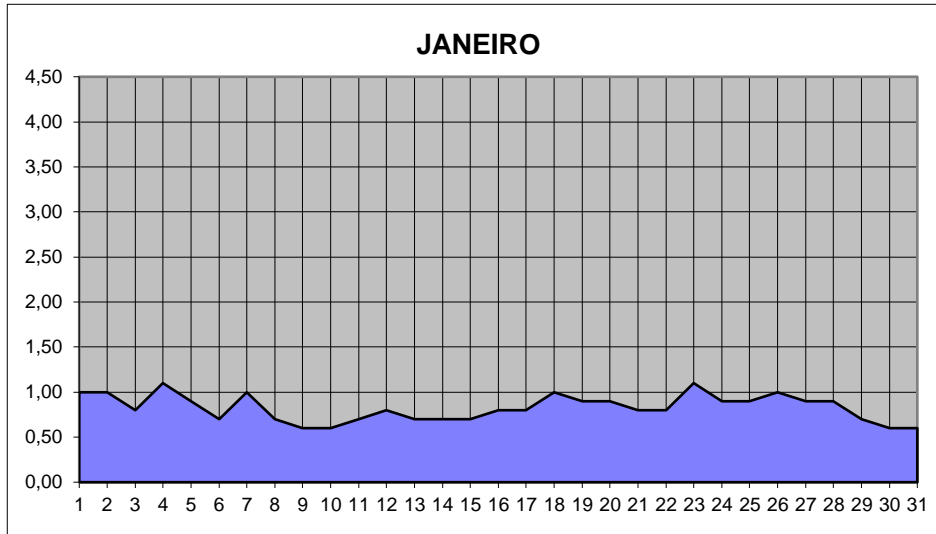

GRÁFICOS NIVEL DA ÁGUA 2000

RIO JACUI - CHARQUEADAS

GRÁFICOS NIVEL DA ÁGUA 2000

RIO JACUI - CHARQUEADAS

GRÁFICOS NIVEL DA ÁGUA 2000

RIO JACUI - CHARQUEADAS

GRÁFICOS NIVEL DA ÁGUA 2000

RIO JACUI - CHARQUEADAS