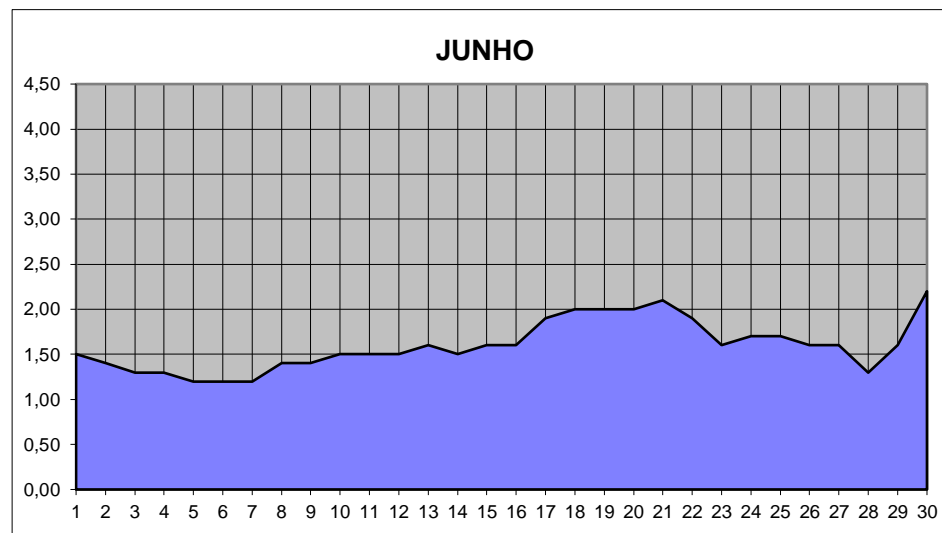

GRÁFICOS NIVEL DA ÁGUA 2000

RIO JACUI - CHARQUEADAS

GRÁFICOS NIVEL DA ÁGUA 2000

RIO JACUI - CHARQUEADAS

GRÁFICOS NIVEL DA ÁGUA 2000

RIO JACUI - CHARQUEADAS

GRÁFICOS NIVEL DA ÁGUA 2000

RIO JACUI - CHARQUEADAS