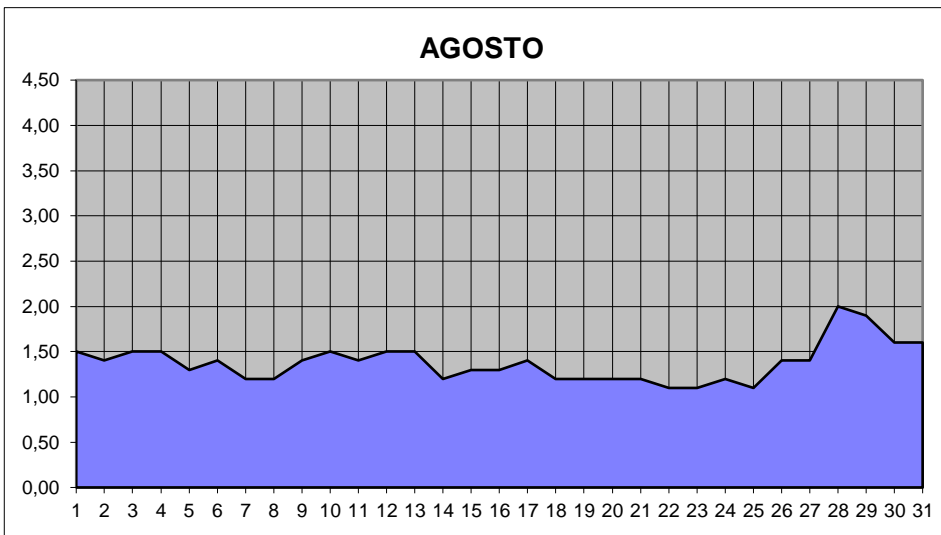

GRÁFICOS NIVEL DA ÁGUA 2000

RIO JACUI - CHARQUEADAS

GRÁFICOS NIVEL DA ÁGUA 2000

RIO JACUI - CHARQUEADAS

GRÁFICOS NIVEL DA ÁGUA 2000

RIO JACUI - CHARQUEADAS

GRÁFICOS NIVEL DA ÁGUA 2000

RIO JACUI - CHARQUEADAS