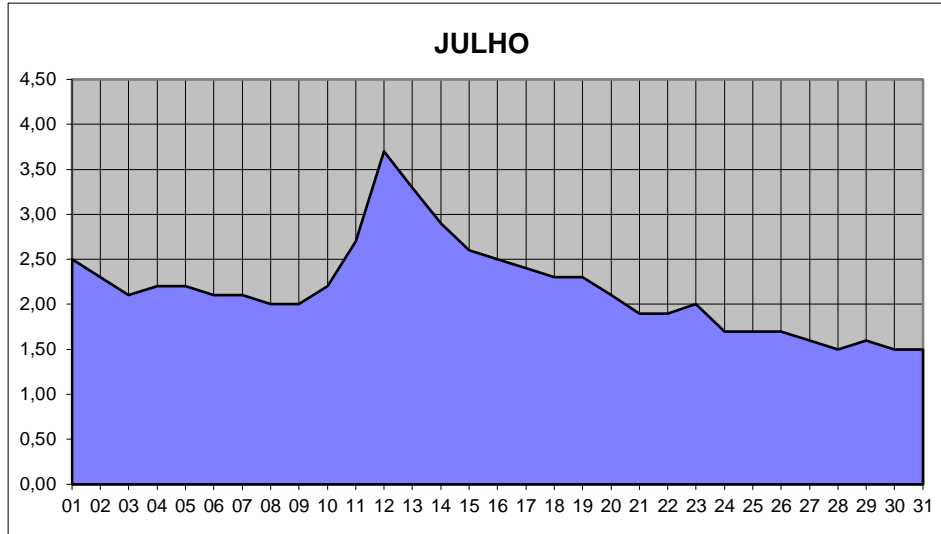

GRÁFICOS NIVEL DA ÁGUA 2000

RIO JACUI - CHARQUEADAS

GRÁFICOS NIVEL DA ÁGUA 2000

RIO JACUI - CHARQUEADAS

GRÁFICOS NIVEL DA ÁGUA 2000

RIO JACUI - CHARQUEADAS

GRÁFICOS NIVEL DA ÁGUA 2000

RIO JACUI - CHARQUEADAS