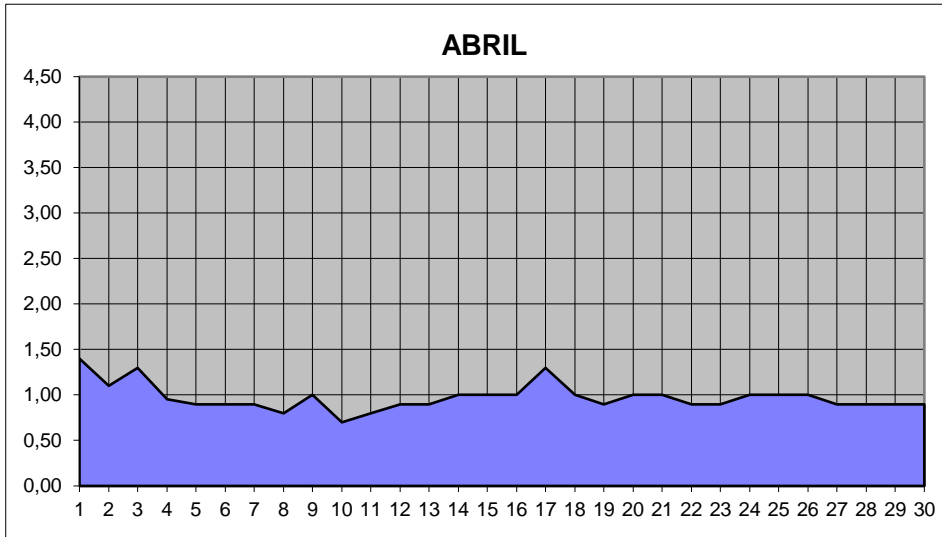

GRÁFICOS NIVEL DA ÁGUA 2000

RIO JACUI - CHARQUEADAS

GRÁFICOS NIVEL DA ÁGUA 2000

RIO JACUI - CHARQUEADAS

GRÁFICOS NIVEL DA ÁGUA 2000

RIO JACUI - CHARQUEADAS

GRÁFICOS NIVEL DA ÁGUA 2000

RIO JACUI - CHARQUEADAS