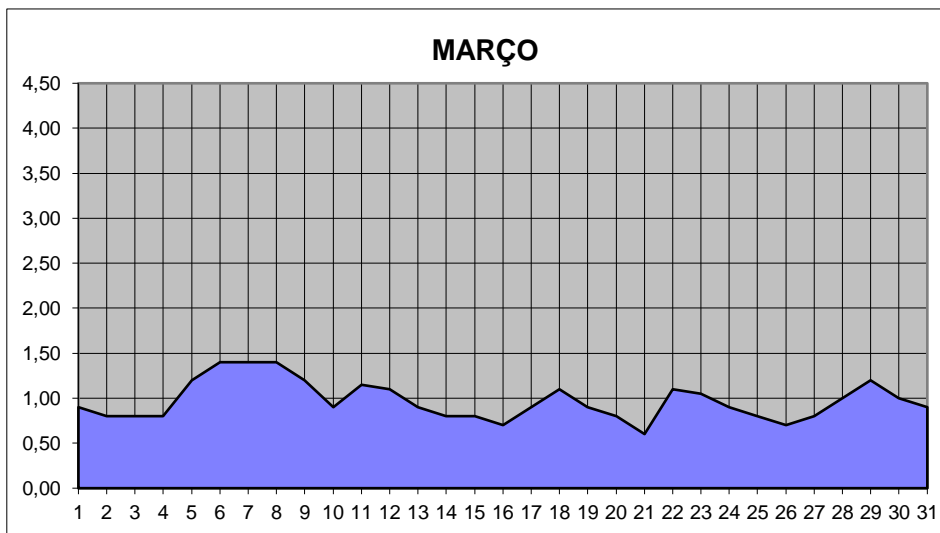

GRÁFICOS NIVEL DA ÁGUA 2000

RIO JACUI - CHARQUEADAS

GRÁFICOS NIVEL DA ÁGUA 2000

RIO JACUI - CHARQUEADAS

GRÁFICOS NIVEL DA ÁGUA 2000

RIO JACUI - CHARQUEADAS

GRÁFICOS NIVEL DA ÁGUA 2000

RIO JACUI - CHARQUEADAS