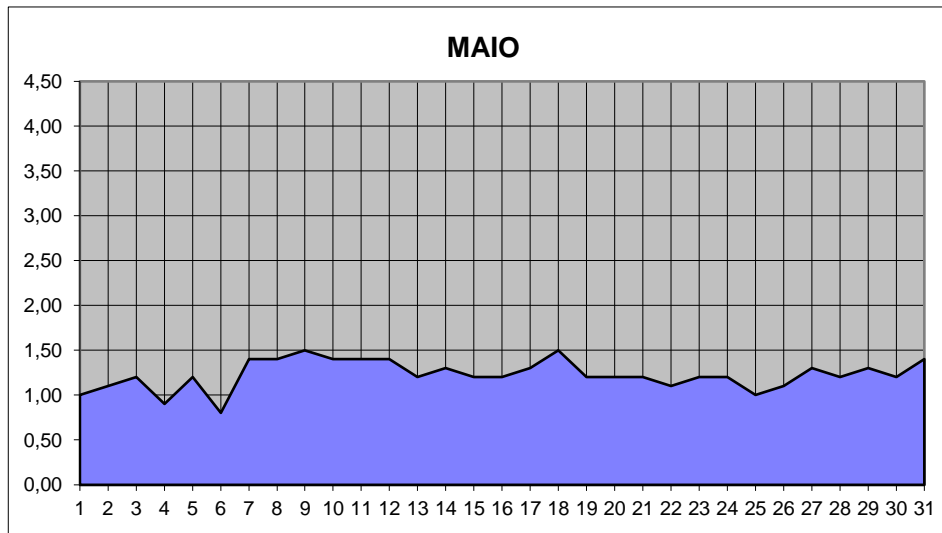

GRÁFICOS NIVEL DA ÁGUA 2000

RIO JACUI - CHARQUEADAS

GRÁFICOS NIVEL DA ÁGUA 2000

RIO JACUI - CHARQUEADAS

GRÁFICOS NIVEL DA ÁGUA 2000

RIO JACUI - CHARQUEADAS

GRÁFICOS NIVEL DA ÁGUA 2000

RIO JACUI - CHARQUEADAS