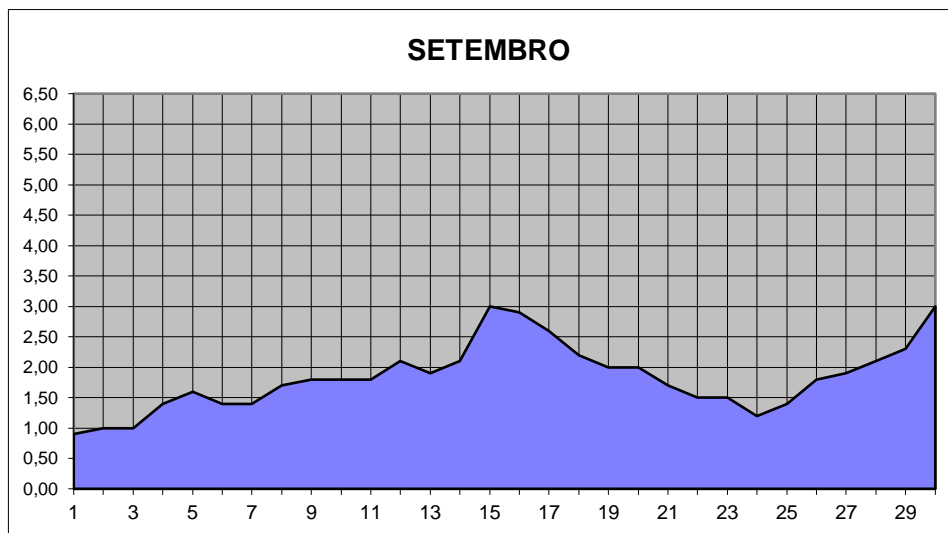

GRÁFICOS NIVEL DA ÁGUA 2001

RIO JACUI - CHARQUEADAS

GRÁFICOS NIVEL DA ÁGUA 2001

RIO JACUI - CHARQUEADAS

GRÁFICOS NIVEL DA ÁGUA 2001

RIO JACUI - CHARQUEADAS

GRÁFICOS NIVEL DA ÁGUA 2001

RIO JACUI - CHARQUEADAS