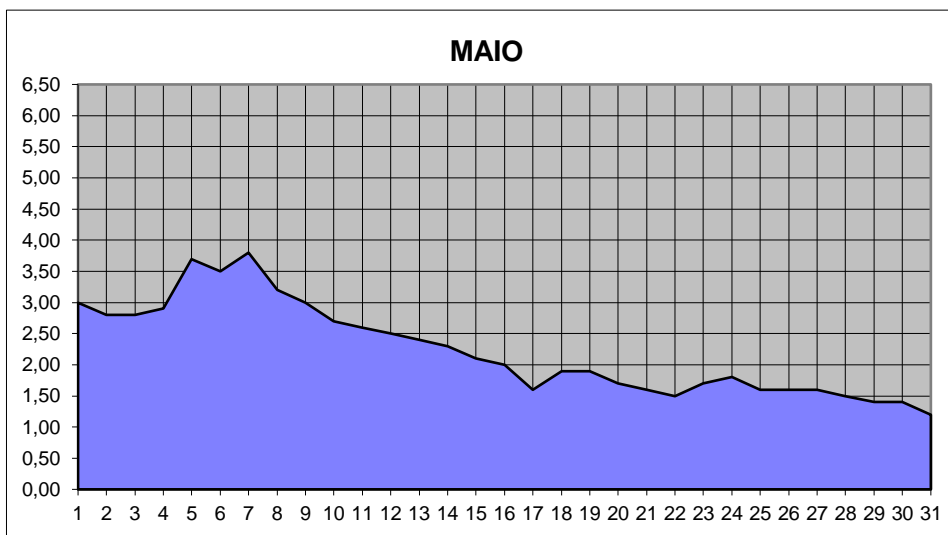

GRÁFICOS NIVEL DA ÁGUA 2001

RIO JACUI - CHARQUEADAS

GRÁFICOS NIVEL DA ÁGUA 2001

RIO JACUI - CHARQUEADAS

GRÁFICOS NIVEL DA ÁGUA 2001

RIO JACUI - CHARQUEADAS

GRÁFICOS NIVEL DA ÁGUA 2001

RIO JACUI - CHARQUEADAS