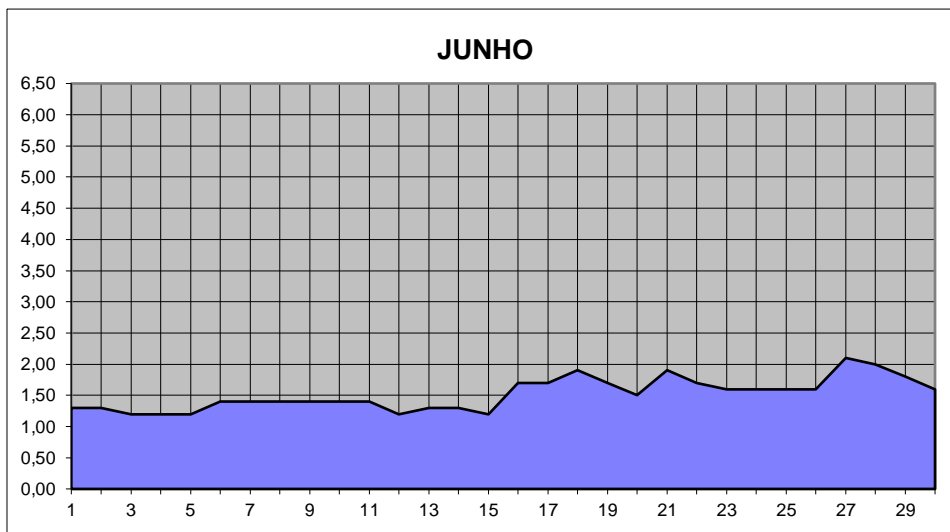

GRÁFICOS NIVEL DA ÁGUA 2001

RIO JACUI - CHARQUEADAS

GRÁFICOS NIVEL DA ÁGUA 2001

RIO JACUI - CHARQUEADAS

GRÁFICOS NIVEL DA ÁGUA 2001

RIO JACUI - CHARQUEADAS

GRÁFICOS NIVEL DA ÁGUA 2001

RIO JACUI - CHARQUEADAS