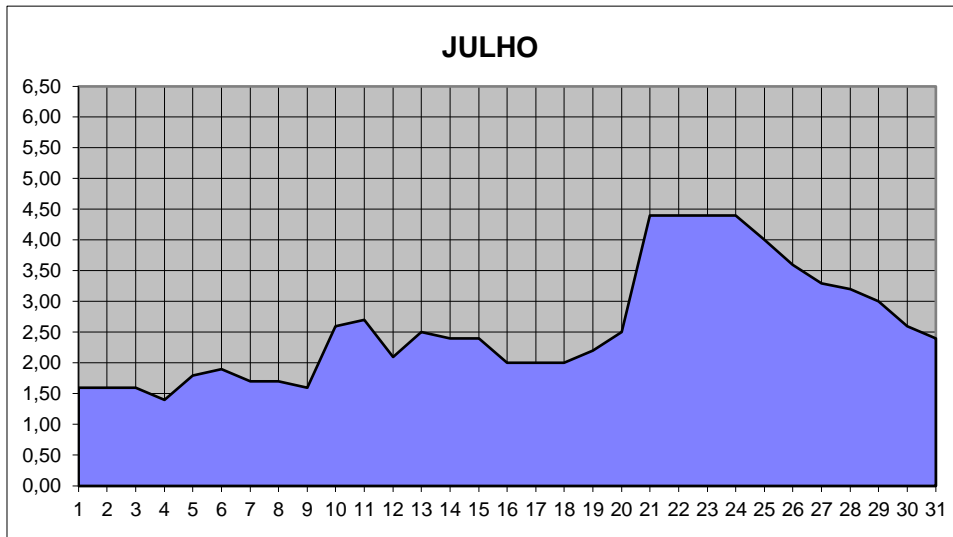

GRÁFICOS NIVEL DA ÁGUA 2001

RIO JACUI - CHARQUEADAS

GRÁFICOS NIVEL DA ÁGUA 2001

RIO JACUI - CHARQUEADAS

GRÁFICOS NIVEL DA ÁGUA 2001

RIO JACUI - CHARQUEADAS

GRÁFICOS NIVEL DA ÁGUA 2001

RIO JACUI - CHARQUEADAS