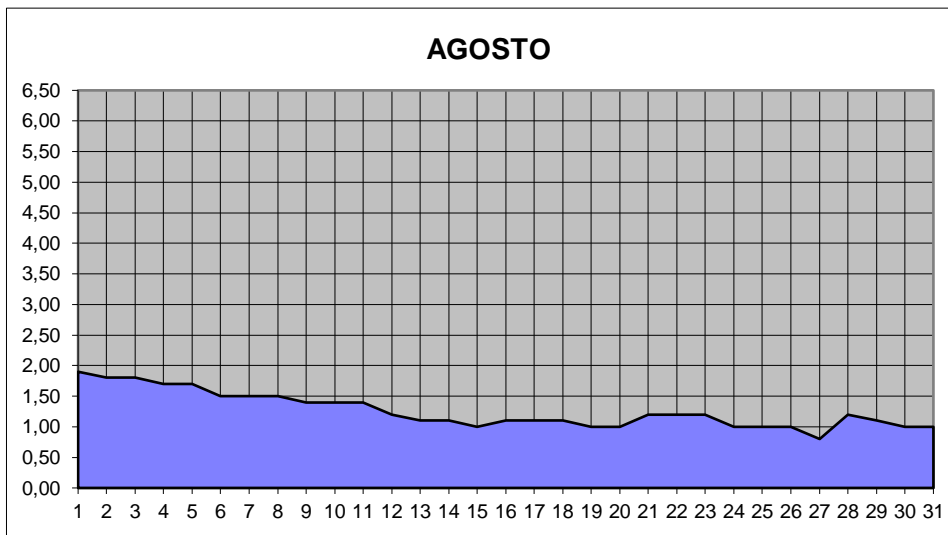

GRÁFICOS NIVEL DA ÁGUA 2001

RIO JACUI - CHARQUEADAS

GRÁFICOS NIVEL DA ÁGUA 2001

RIO JACUI - CHARQUEADAS

GRÁFICOS NIVEL DA ÁGUA 2001

RIO JACUI - CHARQUEADAS

GRÁFICOS NIVEL DA ÁGUA 2001

RIO JACUI - CHARQUEADAS