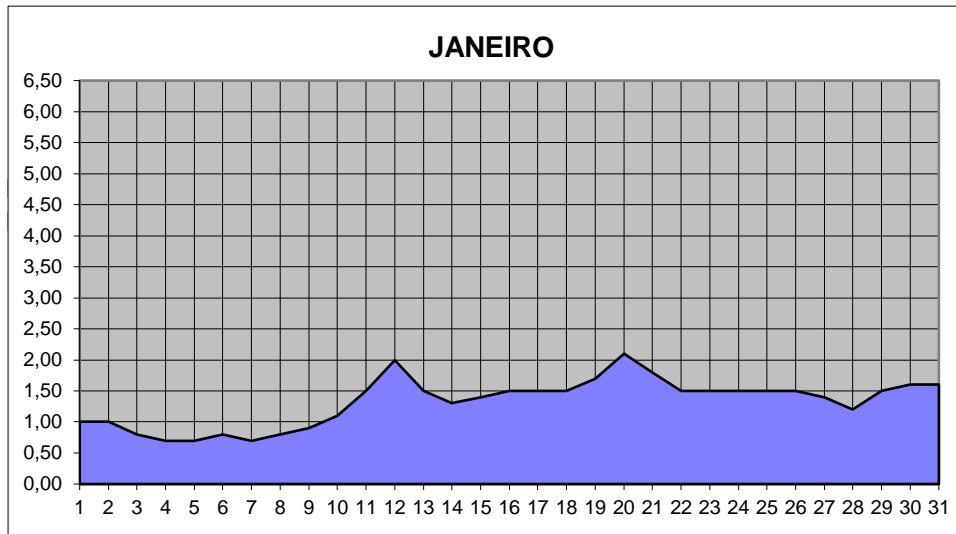

GRÁFICOS NIVEL DA ÁGUA 2001

RIO JACUI - CHARQUEADAS

GRÁFICOS NIVEL DA ÁGUA 2001

RIO JACUI - CHARQUEADAS

GRÁFICOS NIVEL DA ÁGUA 2001

RIO JACUI - CHARQUEADAS

GRÁFICOS NIVEL DA ÁGUA 2001

RIO JACUI - CHARQUEADAS