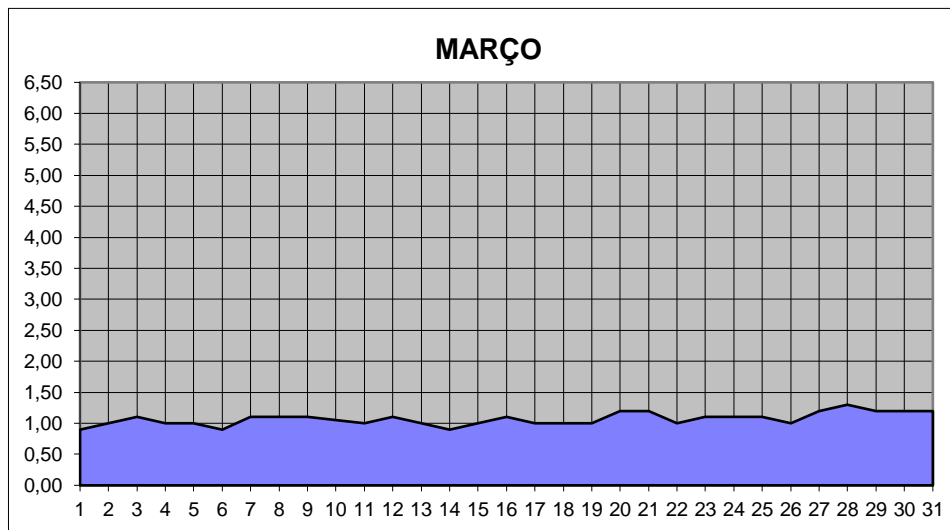

GRÁFICOS NIVEL DA ÁGUA 2001

RIO JACUI - CHARQUEADAS

GRÁFICOS NIVEL DA ÁGUA 2001

RIO JACUI - CHARQUEADAS

GRÁFICOS NIVEL DA ÁGUA 2001

RIO JACUI - CHARQUEADAS

GRÁFICOS NIVEL DA ÁGUA 2001

RIO JACUI - CHARQUEADAS