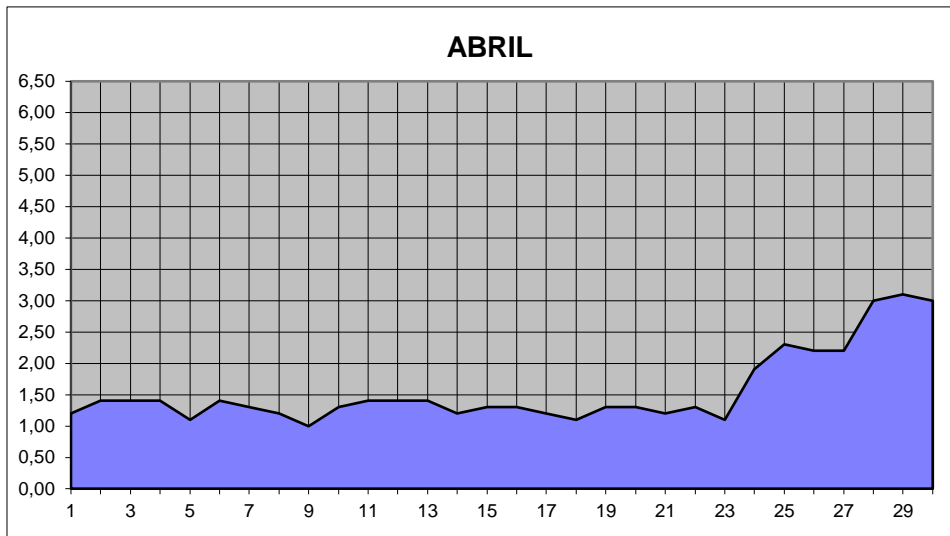

GRÁFICOS NIVEL DA ÁGUA 2001

RIO JACUI - CHARQUEADAS

GRÁFICOS NIVEL DA ÁGUA 2001

RIO JACUI - CHARQUEADAS

GRÁFICOS NIVEL DA ÁGUA 2001

RIO JACUI - CHARQUEADAS

GRÁFICOS NIVEL DA ÁGUA 2001

RIO JACUI - CHARQUEADAS