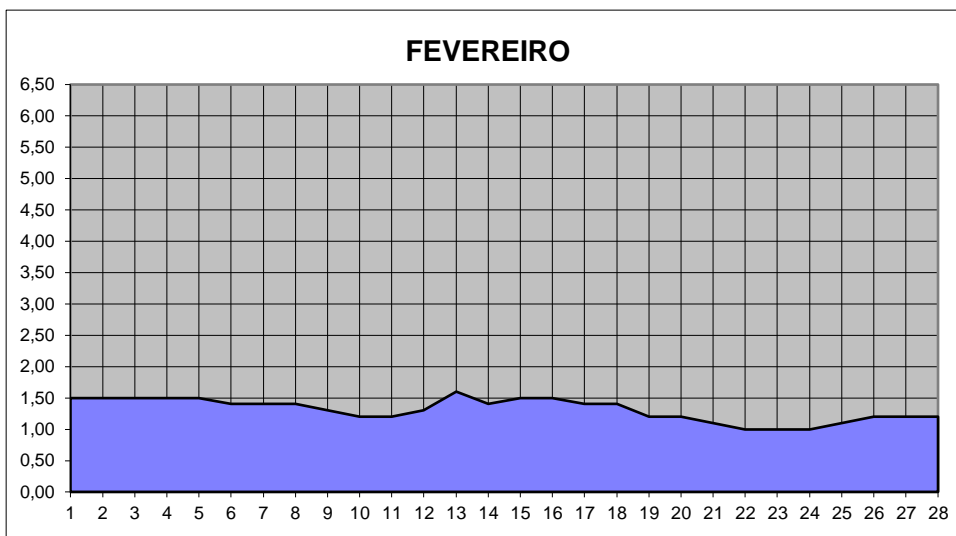

GRÁFICOS NIVEL DA ÁGUA 2001

RIO JACUI - CHARQUEADAS

GRÁFICOS NIVEL DA ÁGUA 2001

RIO JACUI - CHARQUEADAS

GRÁFICOS NIVEL DA ÁGUA 2001

RIO JACUI - CHARQUEADAS

GRÁFICOS NIVEL DA ÁGUA 2001

RIO JACUI - CHARQUEADAS