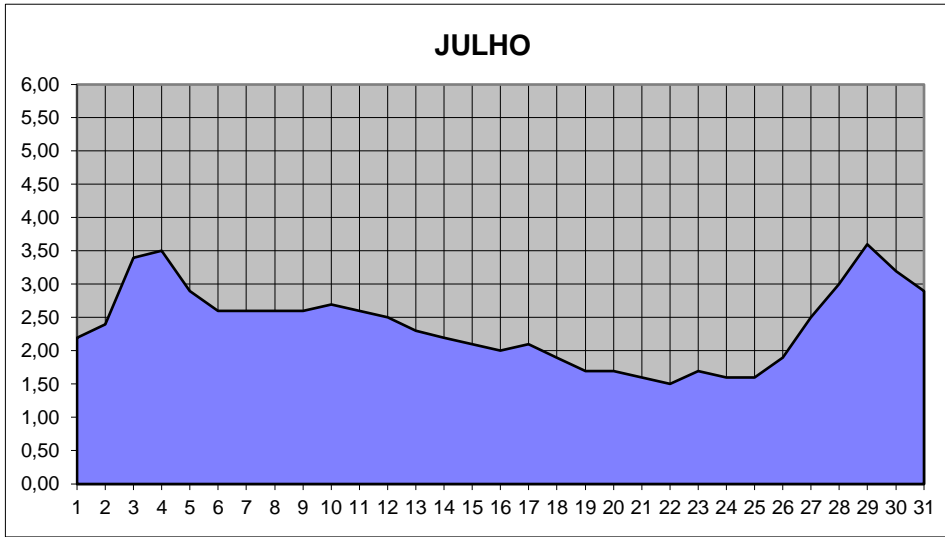

GRÁFICOS NIVEL DA ÁGUA 2002

RIO JACUI - CHARQUEADAS