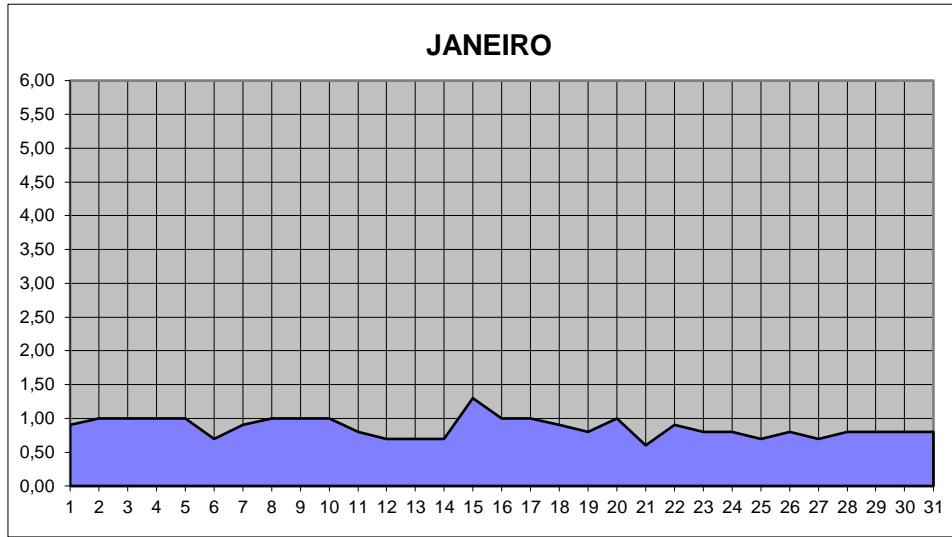

# GRÁFICOS NIVEL DA ÁGUA 2002

## RIO JACUI - CHARQUEADAS