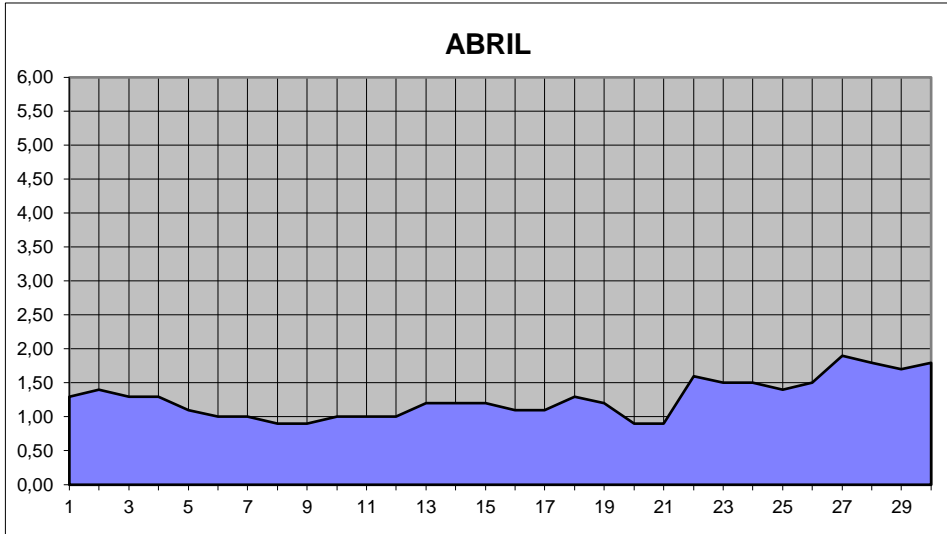

GRÁFICOS NIVEL DA ÁGUA 2002

RIO JACUI - CHARQUEADAS