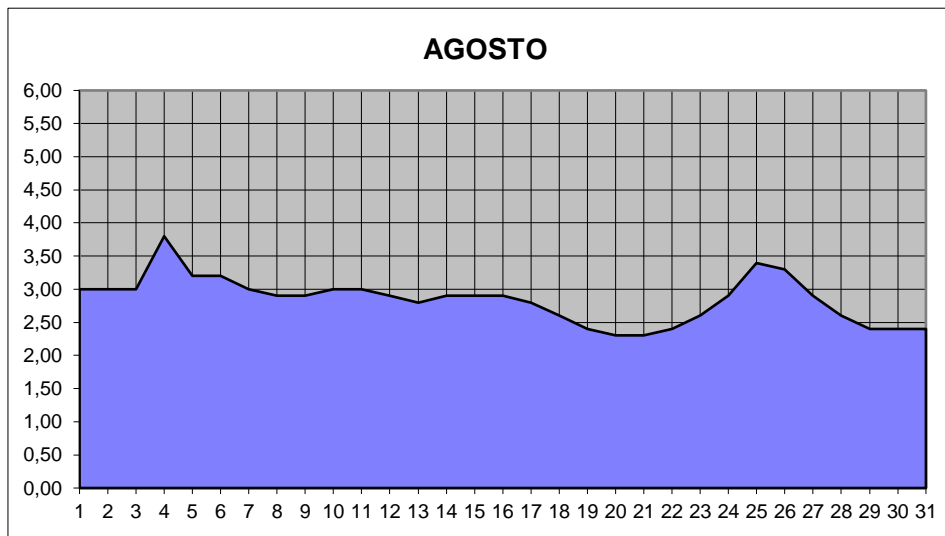

GRÁFICOS NIVEL DA ÁGUA 2002

RIO JACUI - CHARQUEADAS