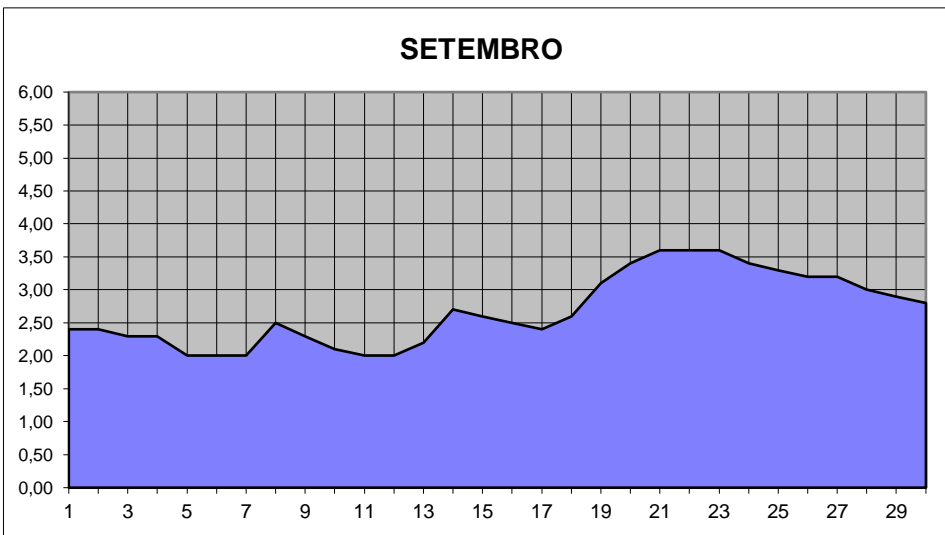

GRÁFICOS NIVEL DA ÁGUA 2002

RIO JACUI - CHARQUEADAS