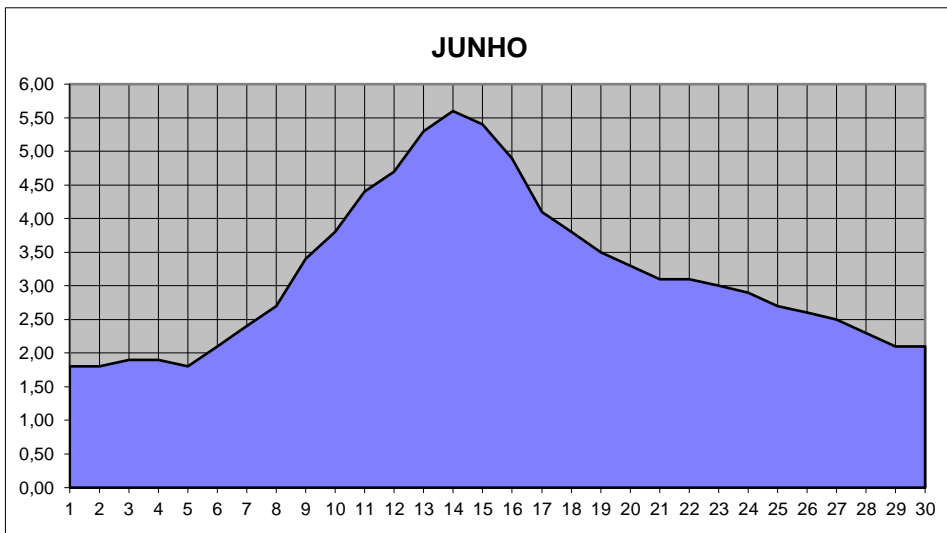

GRÁFICOS NIVEL DA ÁGUA 2002

RIO JACUI - CHARQUEADAS