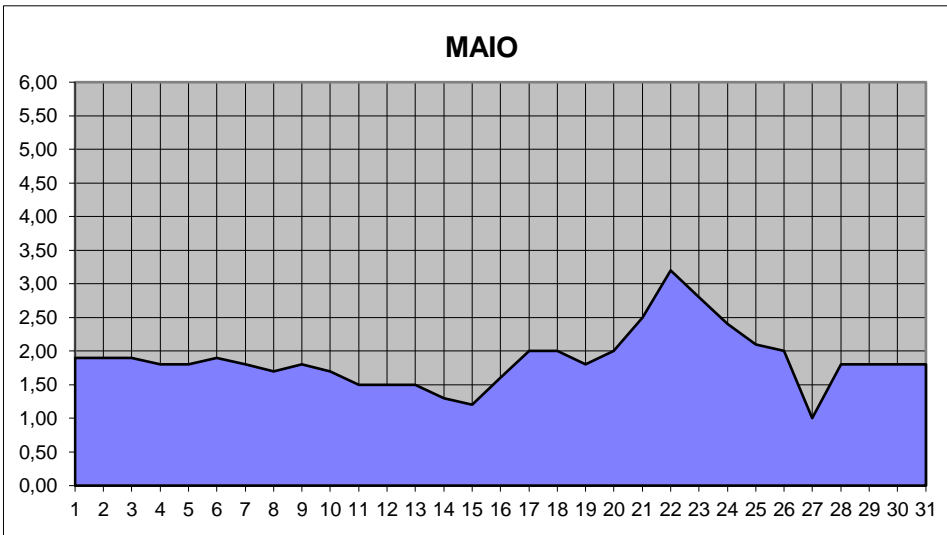

GRÁFICOS NIVEL DA ÁGUA 2002

RIO JACUI - CHARQUEADAS