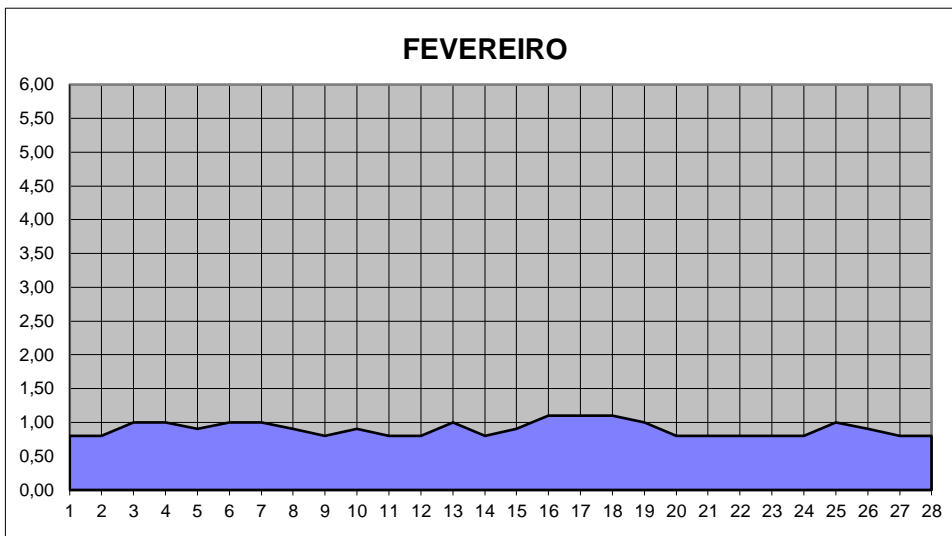

# GRÁFICOS NIVEL DA ÁGUA 2002

## RIO JACUI - CHARQUEADAS