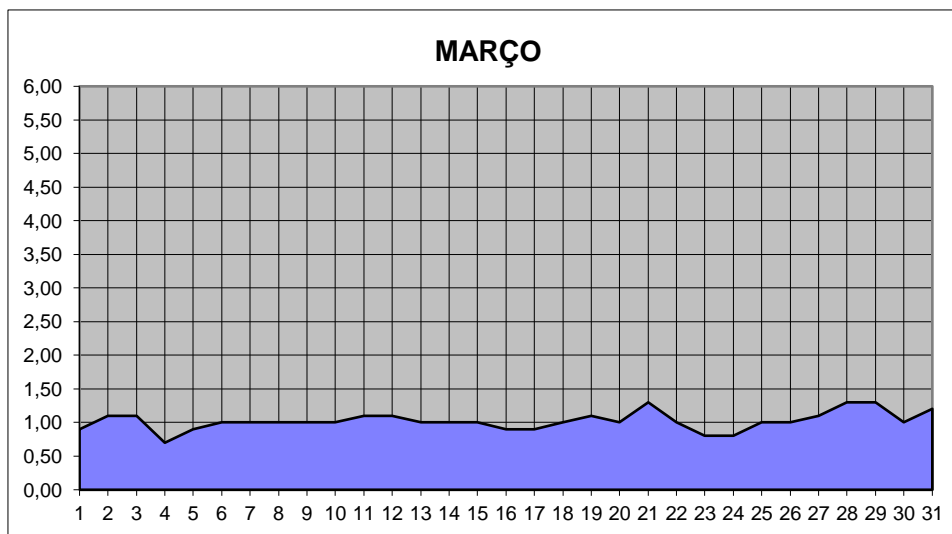

# GRÁFICOS NIVEL DA ÁGUA 2002

## RIO JACUI - CHARQUEADAS