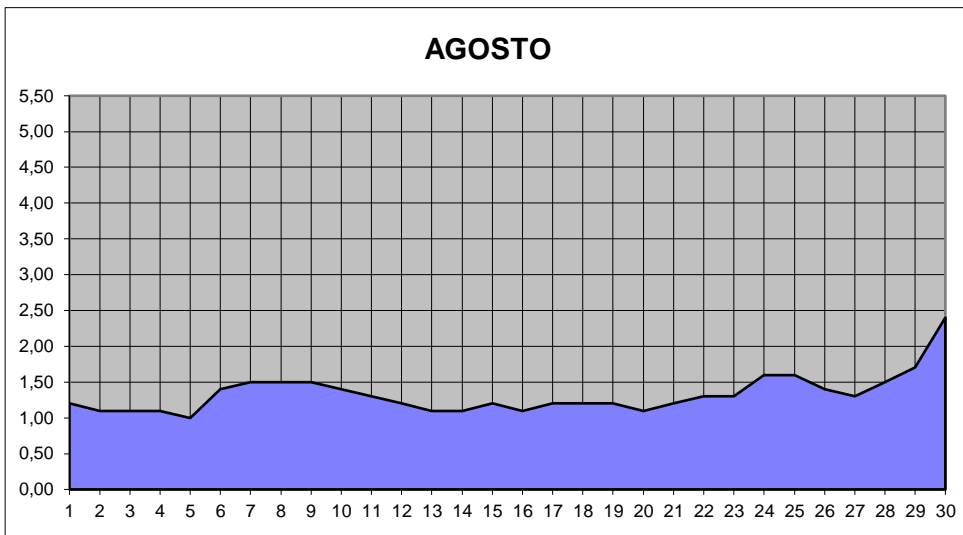

GRÁFICOS NIVEL DA ÁGUA 2005

RIO JACUI - CHARQUEADAS

GRÁFICOS NIVEL DA ÁGUA 2005

RIO JACUI - CHARQUEADAS

GRÁFICOS NIVEL DA ÁGUA 2005

RIO JACUI - CHARQUEADAS

GRÁFICOS NIVEL DA ÁGUA 2005

RIO JACUI - CHARQUEADAS