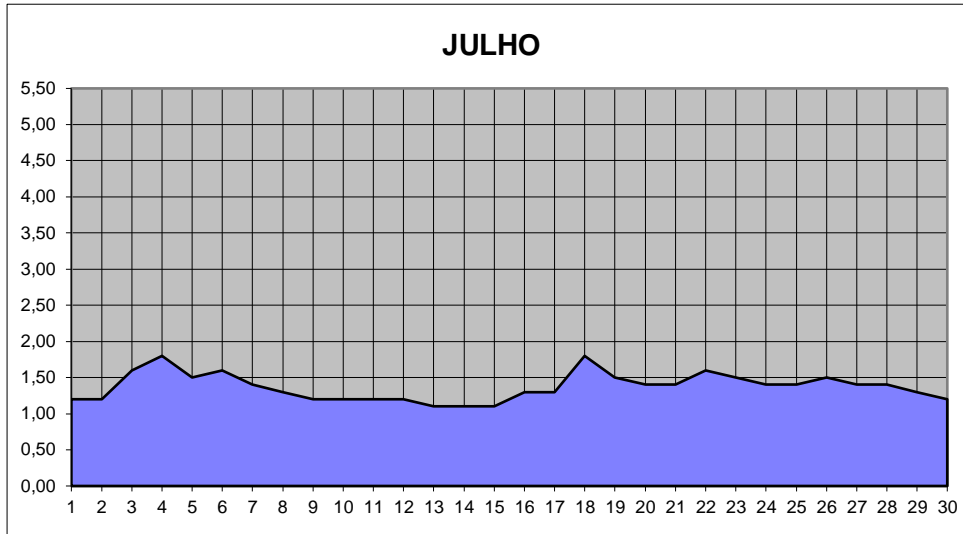

GRÁFICOS NIVEL DA ÁGUA 2005

RIO JACUI - CHARQUEADAS

GRÁFICOS NIVEL DA ÁGUA 2005

RIO JACUI - CHARQUEADAS

GRÁFICOS NIVEL DA ÁGUA 2005

RIO JACUI - CHARQUEADAS

GRÁFICOS NIVEL DA ÁGUA 2005

RIO JACUI - CHARQUEADAS