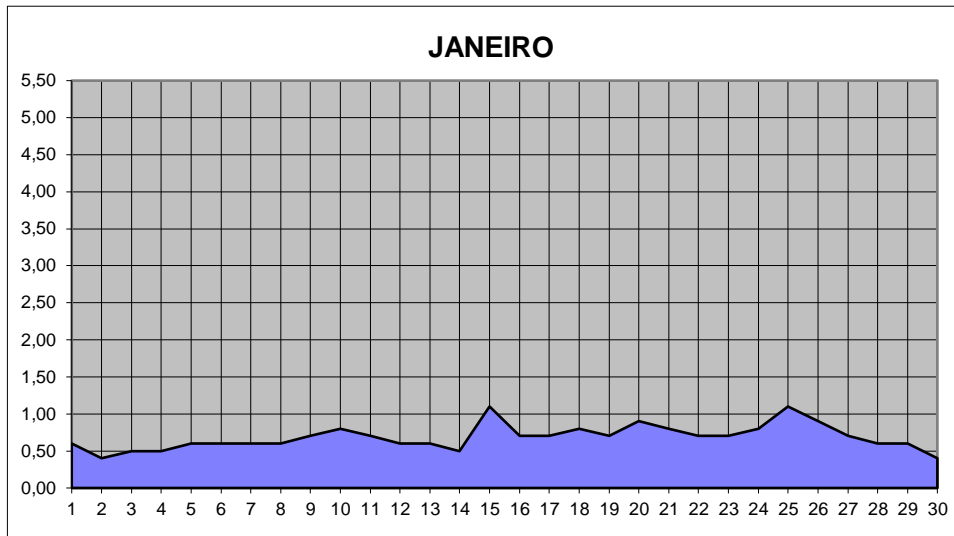

GRÁFICOS NIVEL DA ÁGUA 2005

RIO JACUI - CHARQUEADAS

GRÁFICOS NIVEL DA ÁGUA 2005

RIO JACUI - CHARQUEADAS

GRÁFICOS NIVEL DA ÁGUA 2005

RIO JACUI - CHARQUEADAS

GRÁFICOS NIVEL DA ÁGUA 2005

RIO JACUI - CHARQUEADAS