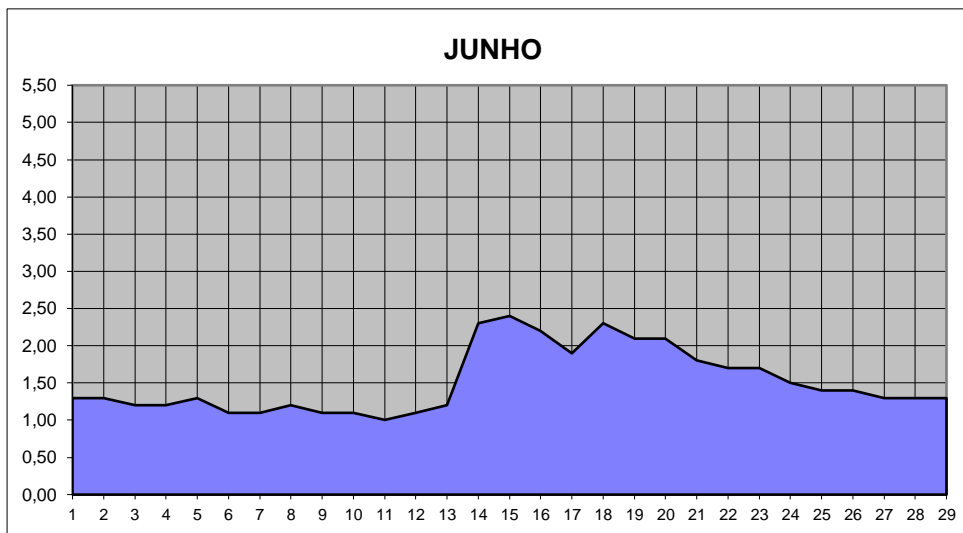

GRÁFICOS NIVEL DA ÁGUA 2005

RIO JACUI - CHARQUEADAS

GRÁFICOS NIVEL DA ÁGUA 2005

RIO JACUI - CHARQUEADAS

GRÁFICOS NIVEL DA ÁGUA 2005

RIO JACUI - CHARQUEADAS

GRÁFICOS NIVEL DA ÁGUA 2005

RIO JACUI - CHARQUEADAS