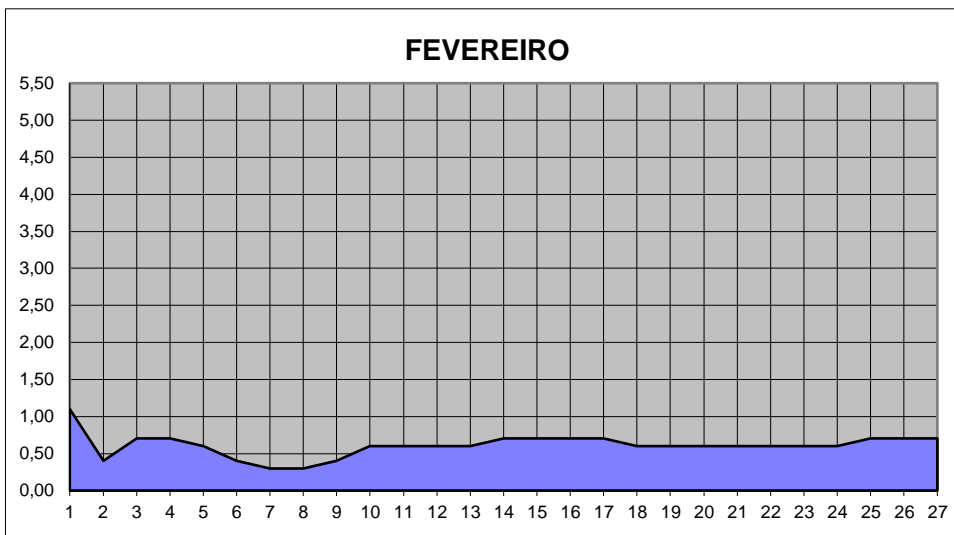

GRÁFICOS NIVEL DA ÁGUA 2005

RIO JACUI - CHARQUEADAS

GRÁFICOS NIVEL DA ÁGUA 2005

RIO JACUI - CHARQUEADAS

GRÁFICOS NIVEL DA ÁGUA 2005

RIO JACUI - CHARQUEADAS

GRÁFICOS NIVEL DA ÁGUA 2005

RIO JACUI - CHARQUEADAS