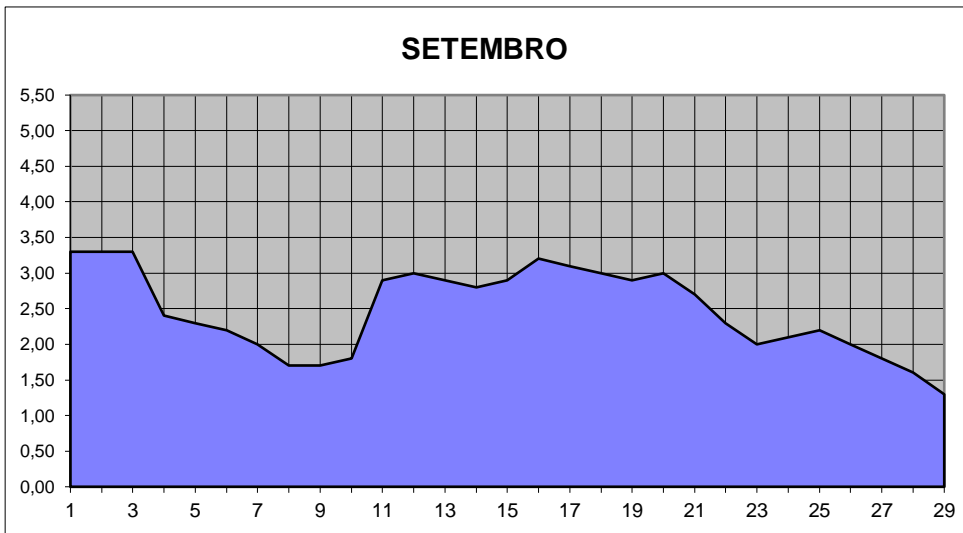

GRÁFICOS NIVEL DA ÁGUA 2005

RIO JACUI - CHARQUEADAS

GRÁFICOS NIVEL DA ÁGUA 2005

RIO JACUI - CHARQUEADAS

GRÁFICOS NIVEL DA ÁGUA 2005

RIO JACUI - CHARQUEADAS

GRÁFICOS NIVEL DA ÁGUA 2005

RIO JACUI - CHARQUEADAS