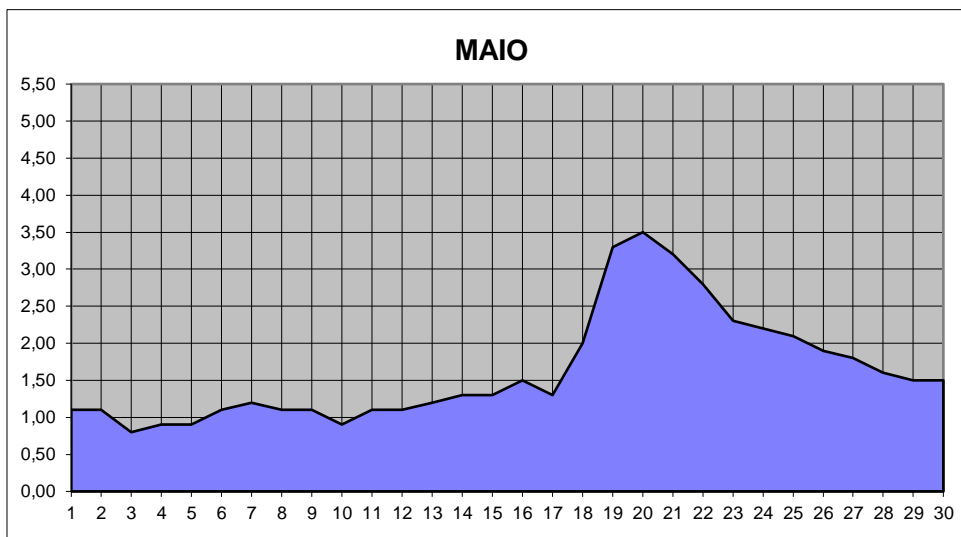

GRÁFICOS NIVEL DA ÁGUA 2005

RIO JACUI - CHARQUEADAS

GRÁFICOS NIVEL DA ÁGUA 2005

RIO JACUI - CHARQUEADAS

GRÁFICOS NIVEL DA ÁGUA 2005

RIO JACUI - CHARQUEADAS

GRÁFICOS NIVEL DA ÁGUA 2005

RIO JACUI - CHARQUEADAS