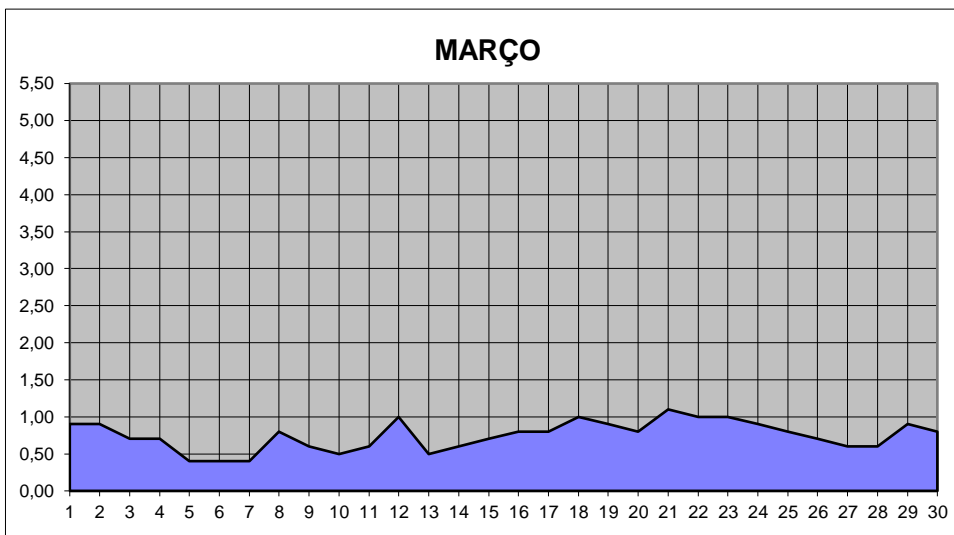

GRÁFICOS NIVEL DA ÁGUA 2005

RIO JACUI - CHARQUEADAS

GRÁFICOS NIVEL DA ÁGUA 2005

RIO JACUI - CHARQUEADAS

GRÁFICOS NIVEL DA ÁGUA 2005

RIO JACUI - CHARQUEADAS

GRÁFICOS NIVEL DA ÁGUA 2005

RIO JACUI - CHARQUEADAS