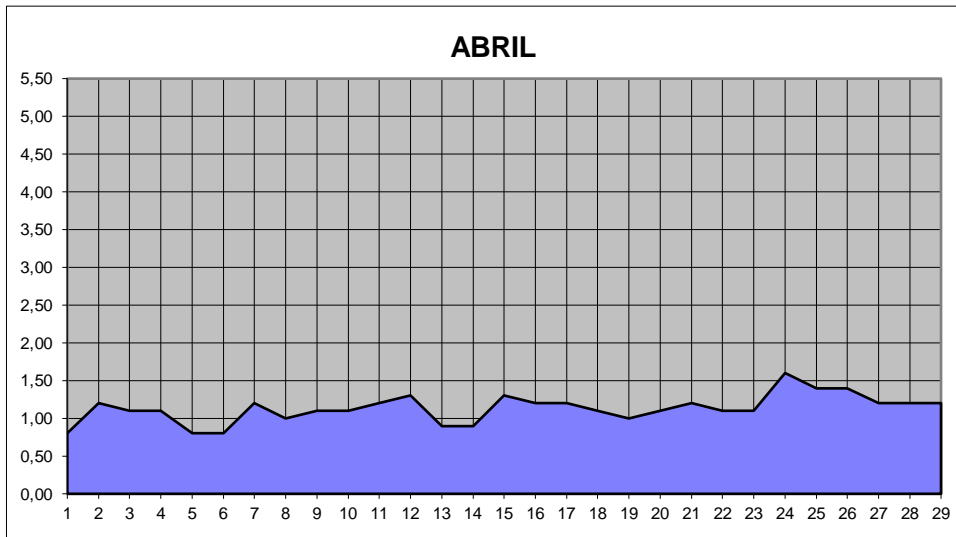

GRÁFICOS NIVEL DA ÁGUA 2005

RIO JACUI - CHARQUEADAS

GRÁFICOS NIVEL DA ÁGUA 2005

RIO JACUI - CHARQUEADAS

GRÁFICOS NIVEL DA ÁGUA 2005

RIO JACUI - CHARQUEADAS

GRÁFICOS NIVEL DA ÁGUA 2005

RIO JACUI - CHARQUEADAS