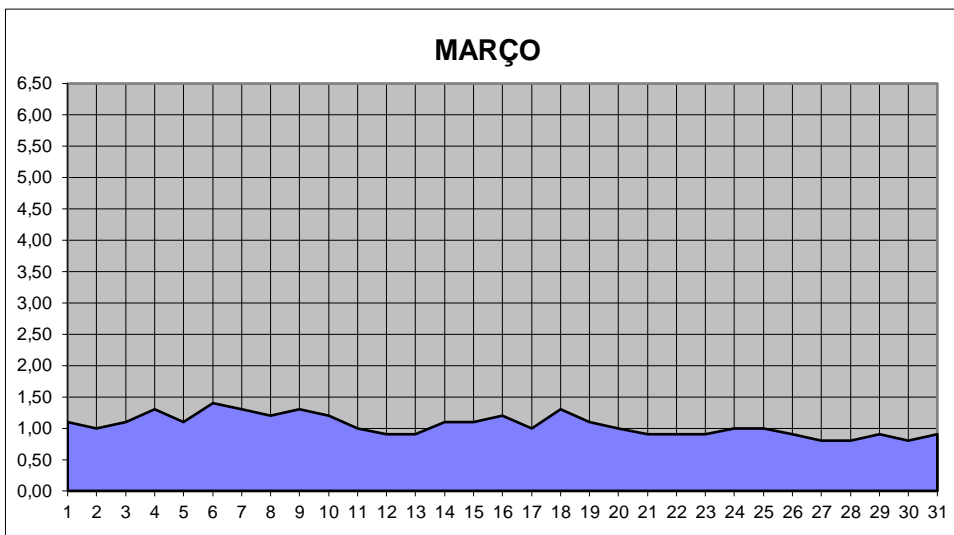

GRÁFICOS NIVEL DA ÁGUA 2009

RIO JACUI - CHARQUEADAS

GRÁFICOS NIVEL DA ÁGUA 2009

RIO JACUI - CHARQUEADAS

GRÁFICOS NIVEL DA ÁGUA 2009

RIO JACUI - CHARQUEADAS

GRÁFICOS NIVEL DA ÁGUA 2009

RIO JACUI - CHARQUEADAS