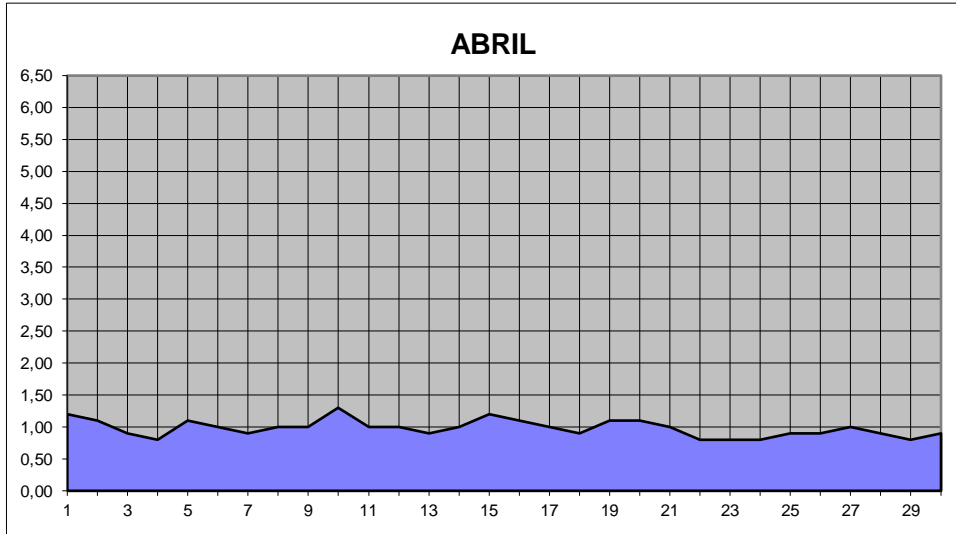

GRÁFICOS NIVEL DA ÁGUA 2009

RIO JACUI - CHARQUEADAS

GRÁFICOS NIVEL DA ÁGUA 2009

RIO JACUI - CHARQUEADAS

GRÁFICOS NIVEL DA ÁGUA 2009

RIO JACUI - CHARQUEADAS

GRÁFICOS NIVEL DA ÁGUA 2009

RIO JACUI - CHARQUEADAS