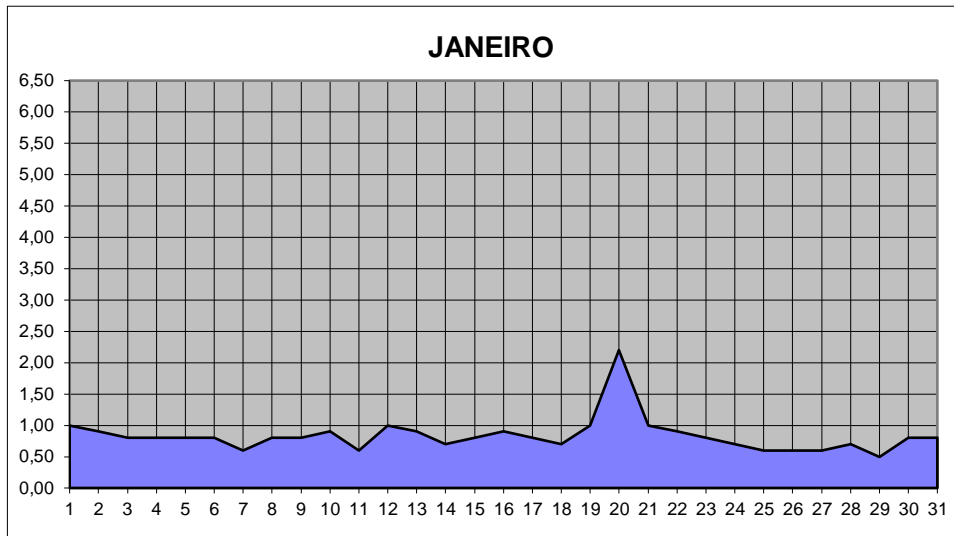

GRÁFICOS NIVEL DA ÁGUA 2009

RIO JACUI - CHARQUEADAS

GRÁFICOS NIVEL DA ÁGUA 2009

RIO JACUI - CHARQUEADAS

GRÁFICOS NIVEL DA ÁGUA 2009

RIO JACUI - CHARQUEADAS

GRÁFICOS NIVEL DA ÁGUA 2009

RIO JACUI - CHARQUEADAS