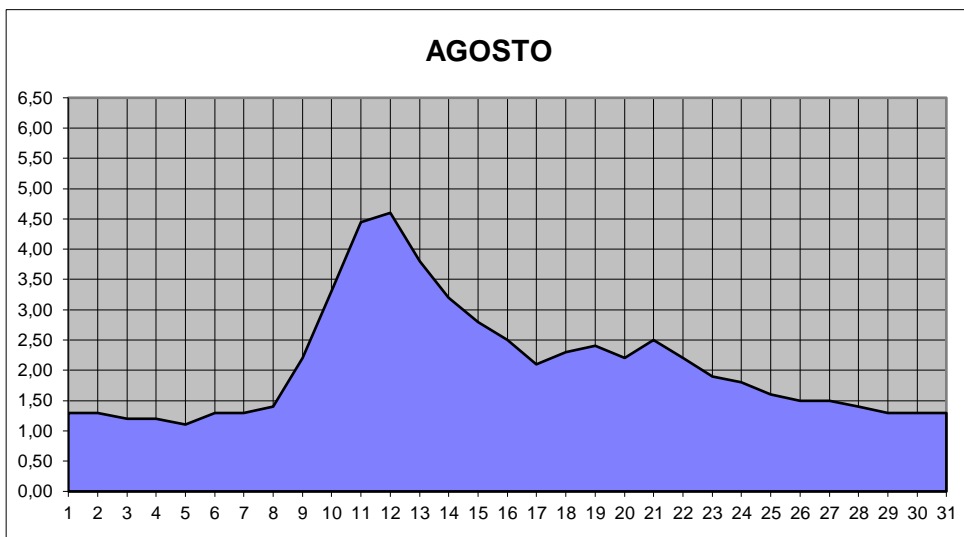

GRÁFICOS NIVEL DA ÁGUA 2009

RIO JACUI - CHARQUEADAS

GRÁFICOS NIVEL DA ÁGUA 2009

RIO JACUI - CHARQUEADAS

GRÁFICOS NIVEL DA ÁGUA 2009

RIO JACUI - CHARQUEADAS

GRÁFICOS NIVEL DA ÁGUA 2009

RIO JACUI - CHARQUEADAS