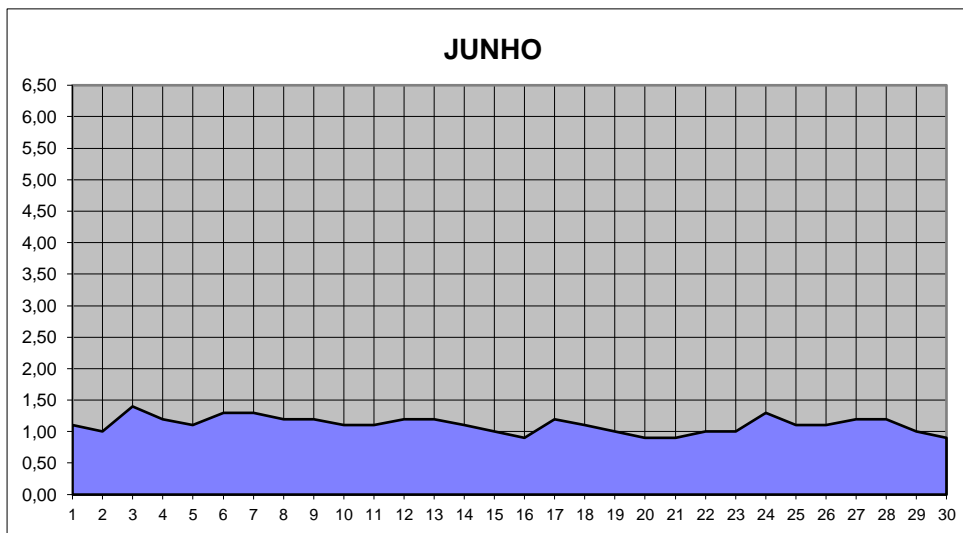

GRÁFICOS NIVEL DA ÁGUA 2009

RIO JACUI - CHARQUEADAS

GRÁFICOS NIVEL DA ÁGUA 2009

RIO JACUI - CHARQUEADAS

GRÁFICOS NIVEL DA ÁGUA 2009

RIO JACUI - CHARQUEADAS

GRÁFICOS NIVEL DA ÁGUA 2009

RIO JACUI - CHARQUEADAS