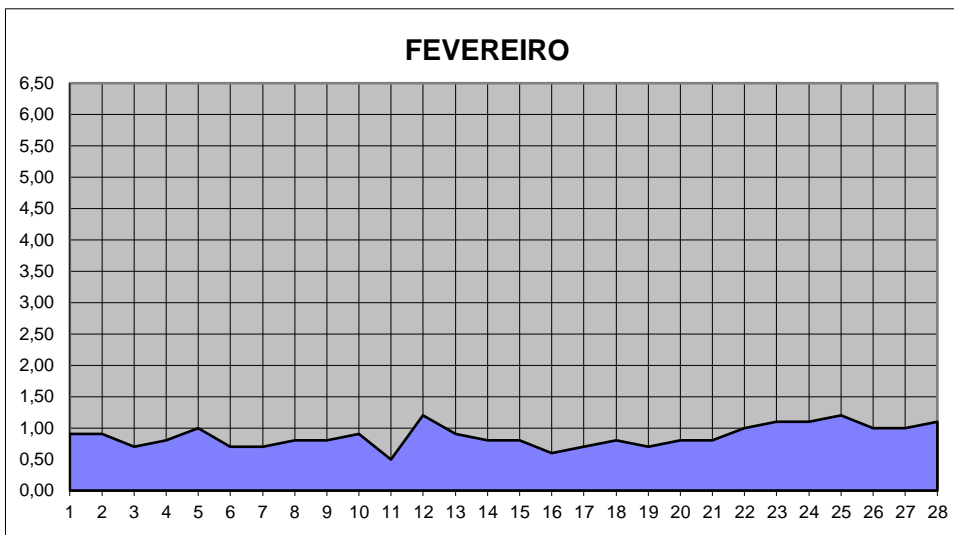

GRÁFICOS NIVEL DA ÁGUA 2009

RIO JACUI - CHARQUEADAS

GRÁFICOS NIVEL DA ÁGUA 2009

RIO JACUI - CHARQUEADAS

GRÁFICOS NIVEL DA ÁGUA 2009

RIO JACUI - CHARQUEADAS

GRÁFICOS NIVEL DA ÁGUA 2009

RIO JACUI - CHARQUEADAS