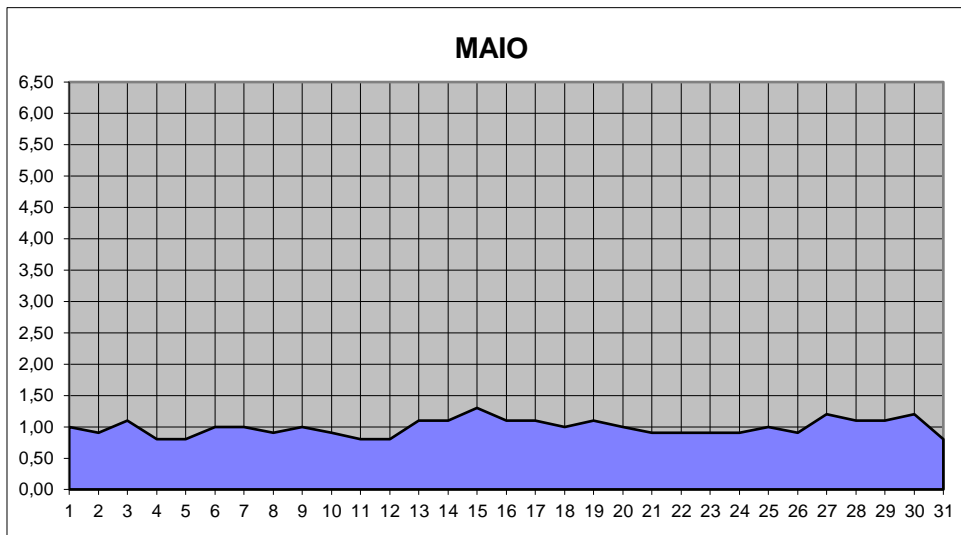

GRÁFICOS NIVEL DA ÁGUA 2009

RIO JACUI - CHARQUEADAS

GRÁFICOS NIVEL DA ÁGUA 2009

RIO JACUI - CHARQUEADAS

GRÁFICOS NIVEL DA ÁGUA 2009

RIO JACUI - CHARQUEADAS

GRÁFICOS NIVEL DA ÁGUA 2009

RIO JACUI - CHARQUEADAS