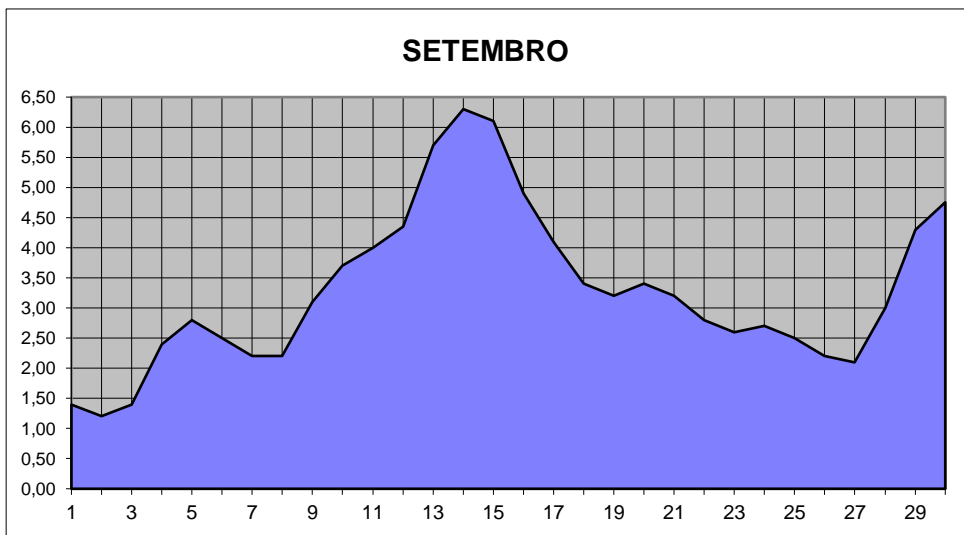

GRÁFICOS NIVEL DA ÁGUA 2009

RIO JACUI - CHARQUEADAS

GRÁFICOS NIVEL DA ÁGUA 2009

RIO JACUI - CHARQUEADAS

GRÁFICOS NIVEL DA ÁGUA 2009

RIO JACUI - CHARQUEADAS

GRÁFICOS NIVEL DA ÁGUA 2009

RIO JACUI - CHARQUEADAS