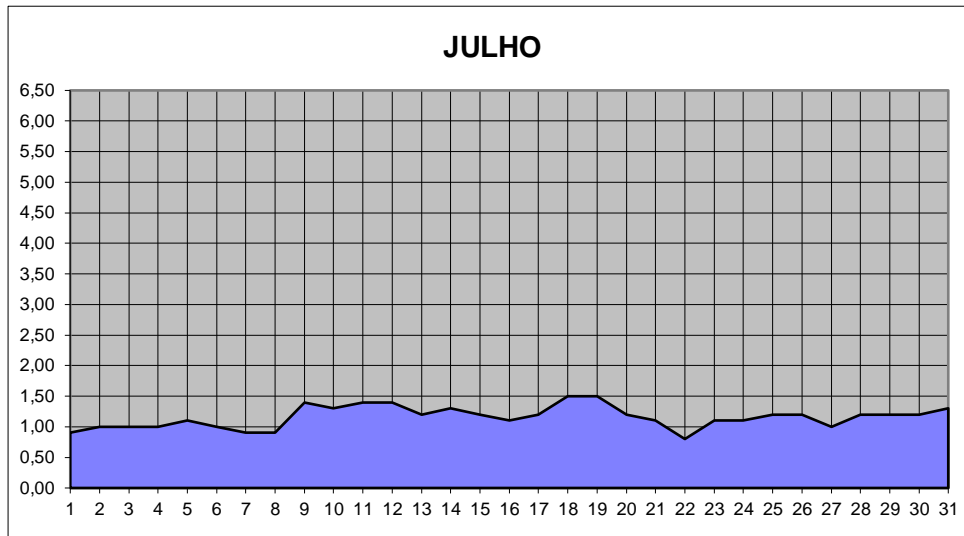

GRÁFICOS NIVEL DA ÁGUA 2009

RIO JACUI - CHARQUEADAS

GRÁFICOS NIVEL DA ÁGUA 2009

RIO JACUI - CHARQUEADAS

GRÁFICOS NIVEL DA ÁGUA 2009

RIO JACUI - CHARQUEADAS

GRÁFICOS NIVEL DA ÁGUA 2009

RIO JACUI - CHARQUEADAS