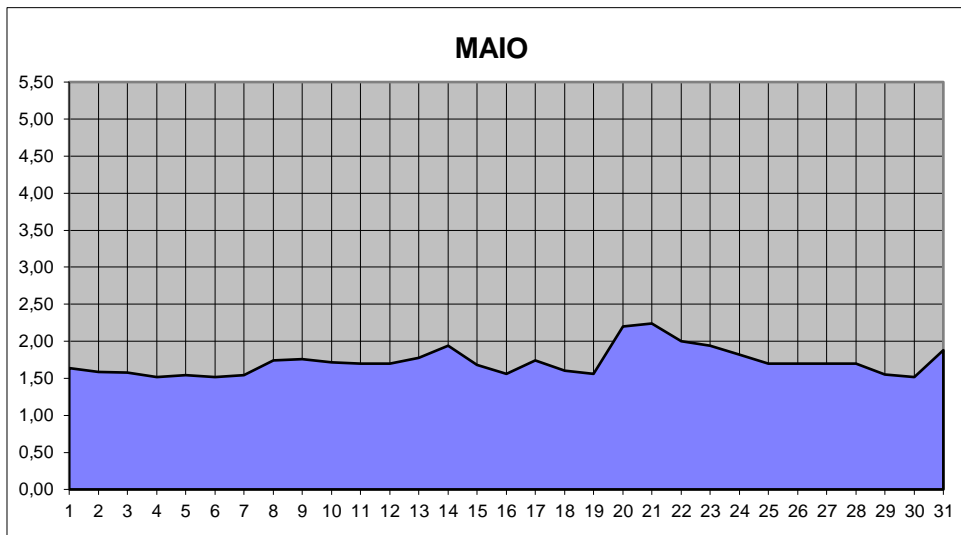

GRÁFICOS NIVEL DA ÁGUA 2010

RIO JACUI - CHARQUEADAS