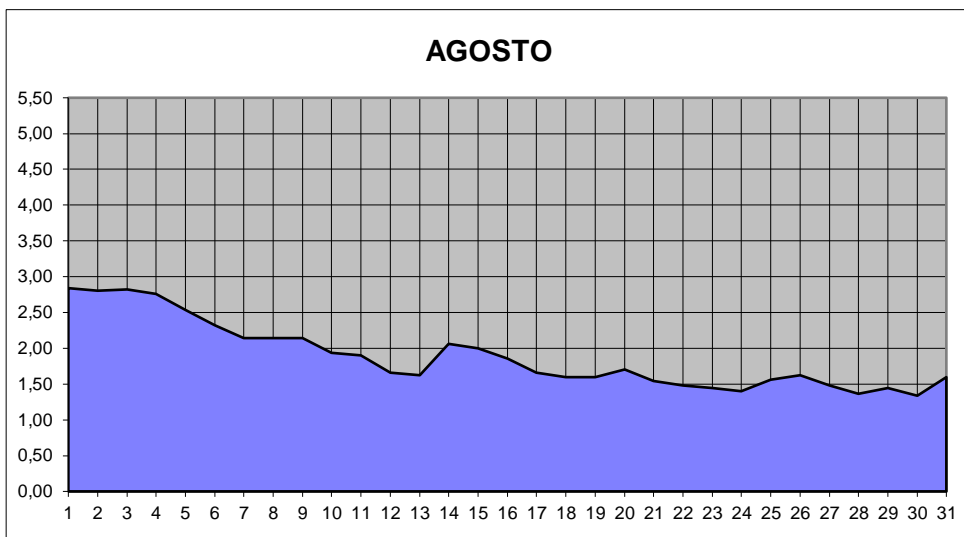

GRÁFICOS NIVEL DA ÁGUA 2010

RIO JACUI - CHARQUEADAS