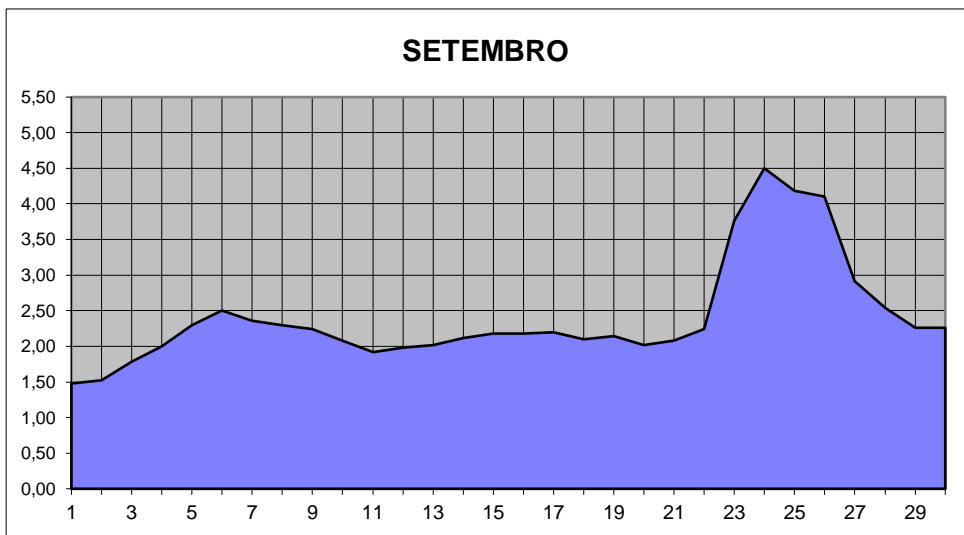

GRÁFICOS NIVEL DA ÁGUA 2010

RIO JACUI - CHARQUEADAS