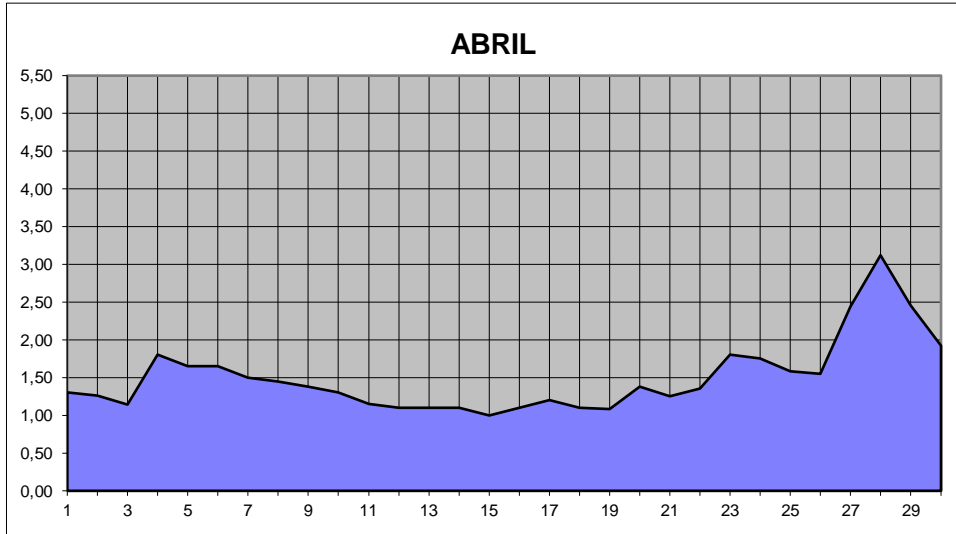

# GRÁFICOS NIVEL DA ÁGUA 2010

## RIO JACUI - CHARQUEADAS