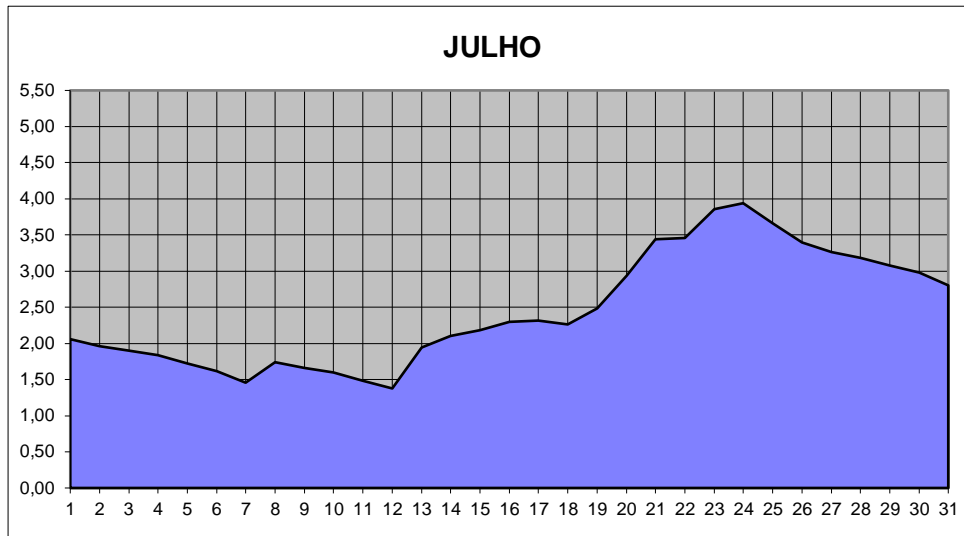

GRÁFICOS NIVEL DA ÁGUA 2010

RIO JACUI - CHARQUEADAS