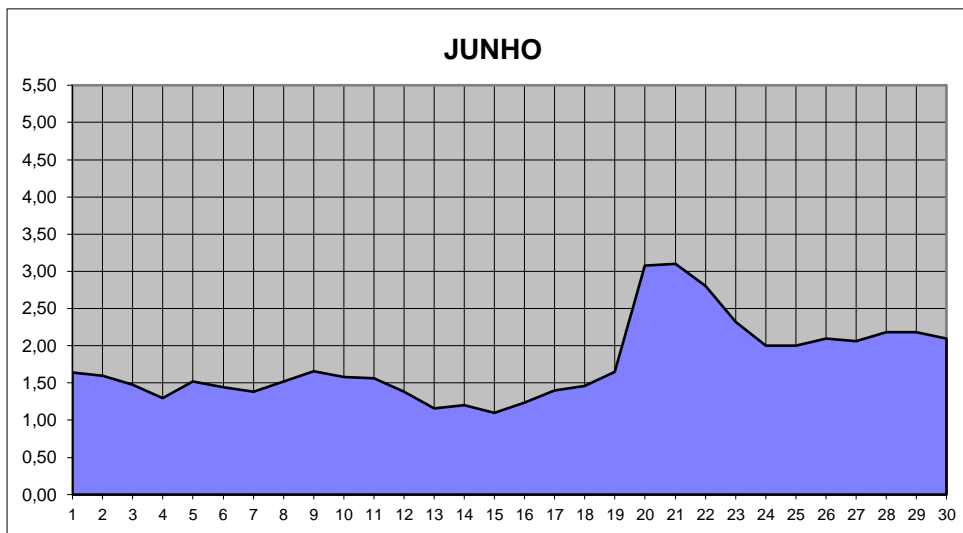

GRÁFICOS NIVEL DA ÁGUA 2010

RIO JACUI - CHARQUEADAS