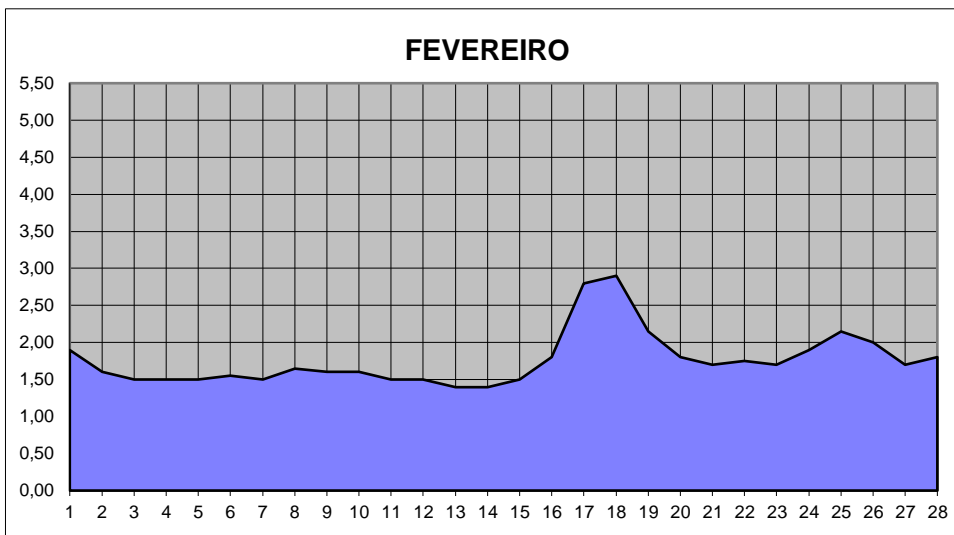

# GRÁFICOS NIVEL DA ÁGUA 2010

## RIO JACUI - CHARQUEADAS