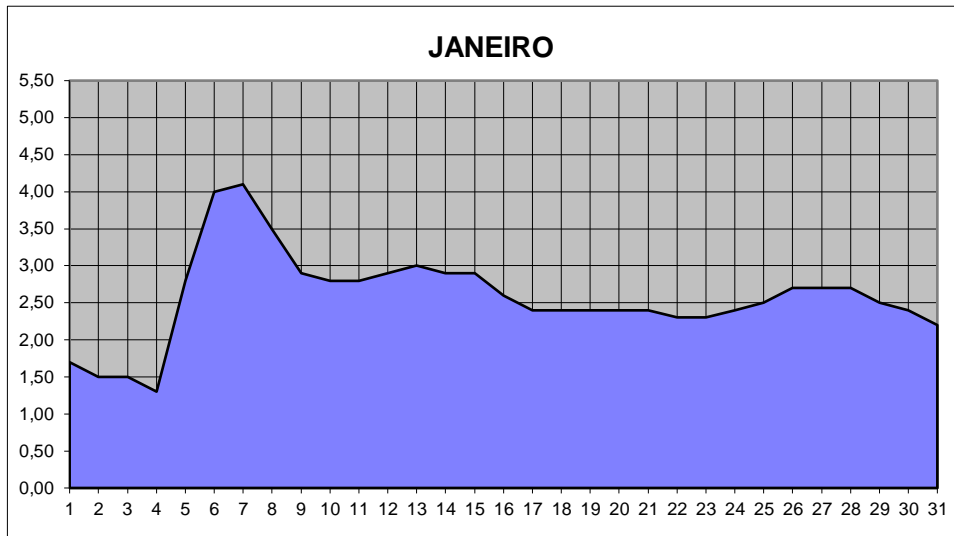

# GRÁFICOS NIVEL DA ÁGUA 2010

## RIO JACUI - CHARQUEADAS