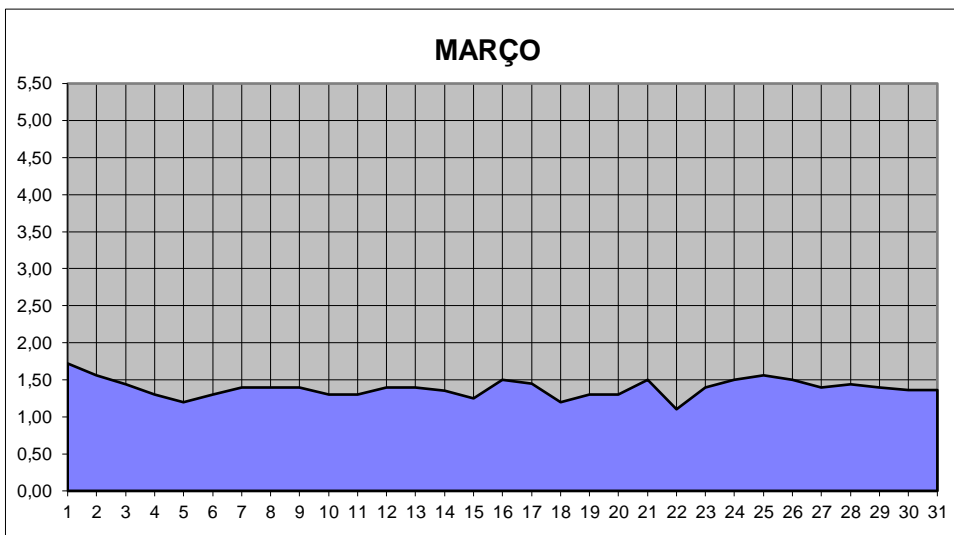

# GRÁFICOS NIVEL DA ÁGUA 2010

## RIO JACUI - CHARQUEADAS