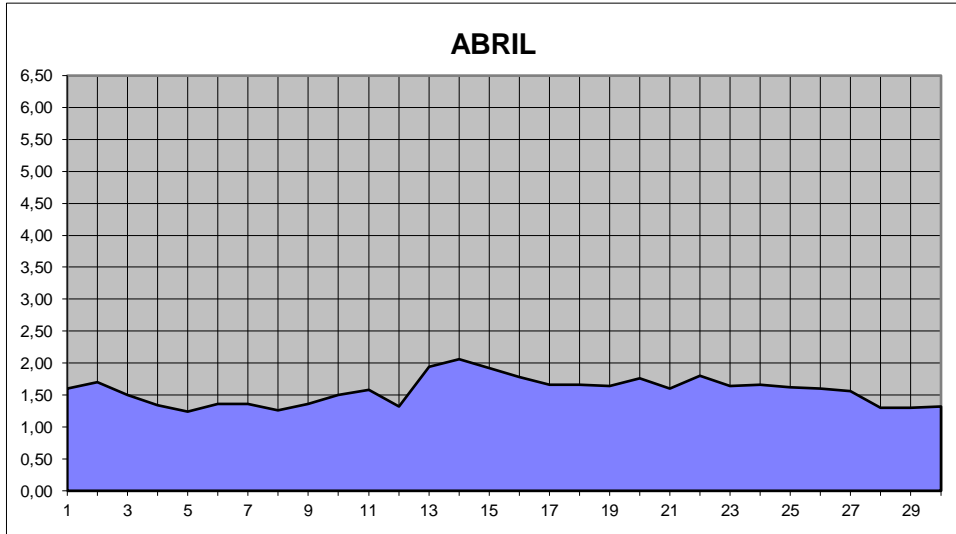

GRÁFICOS NIVEL DA ÁGUA 2014

RIO JACUI - CHARQUEADAS

GRÁFICOS NIVEL DA ÁGUA 2014

RIO JACUI - CHARQUEADAS

GRÁFICOS NIVEL DA ÁGUA 2014

RIO JACUI - CHARQUEADAS

GRÁFICOS NIVEL DA ÁGUA 2014

RIO JACUI - CHARQUEADAS