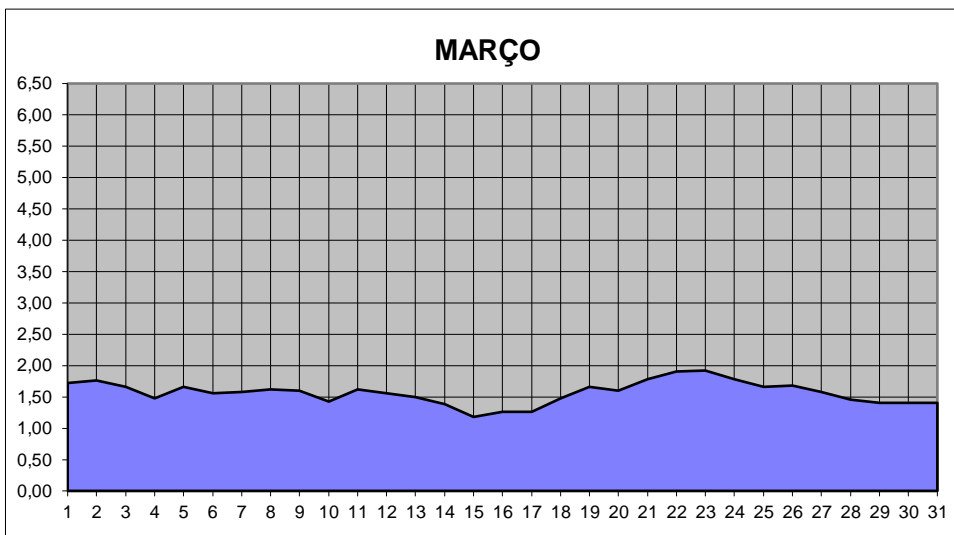

GRÁFICOS NIVEL DA ÁGUA 2014

RIO JACUI - CHARQUEADAS

GRÁFICOS NIVEL DA ÁGUA 2014

RIO JACUI - CHARQUEADAS

GRÁFICOS NIVEL DA ÁGUA 2014

RIO JACUI - CHARQUEADAS

GRÁFICOS NIVEL DA ÁGUA 2014

RIO JACUI - CHARQUEADAS