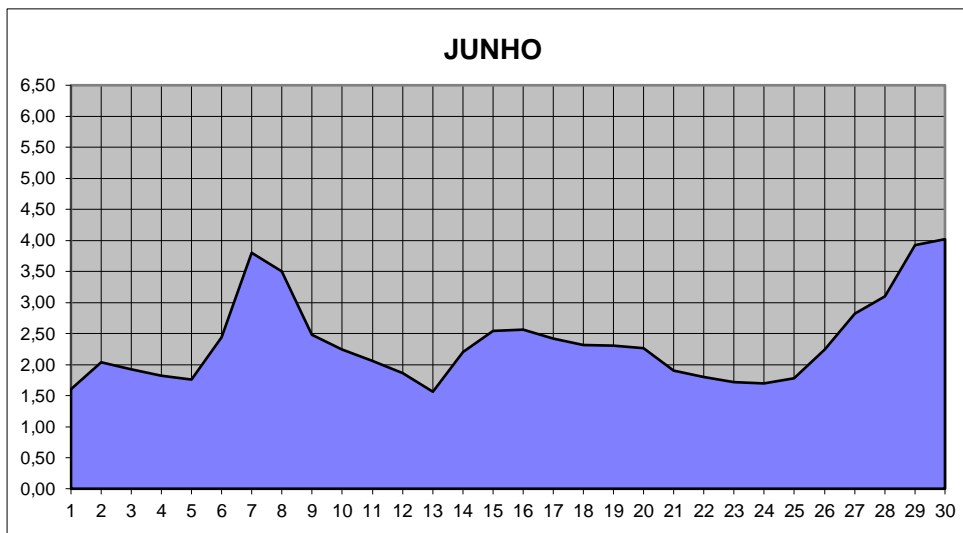

GRÁFICOS NIVEL DA ÁGUA 2014

RIO JACUI - CHARQUEADAS

GRÁFICOS NIVEL DA ÁGUA 2014

RIO JACUI - CHARQUEADAS

GRÁFICOS NIVEL DA ÁGUA 2014

RIO JACUI - CHARQUEADAS

GRÁFICOS NIVEL DA ÁGUA 2014

RIO JACUI - CHARQUEADAS