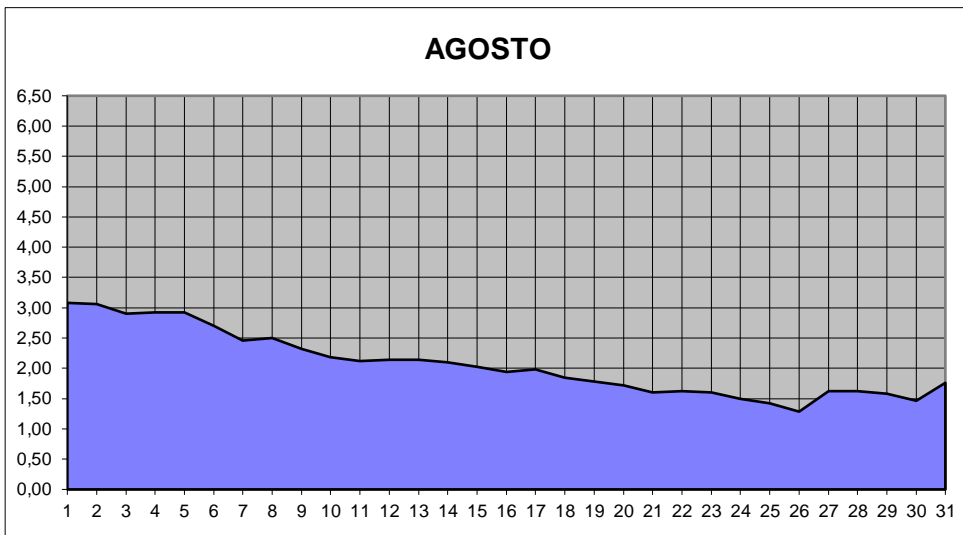

GRÁFICOS NIVEL DA ÁGUA 2014

RIO JACUI - CHARQUEADAS

GRÁFICOS NIVEL DA ÁGUA 2014

RIO JACUI - CHARQUEADAS

GRÁFICOS NIVEL DA ÁGUA 2014

RIO JACUI - CHARQUEADAS

GRÁFICOS NIVEL DA ÁGUA 2014

RIO JACUI - CHARQUEADAS