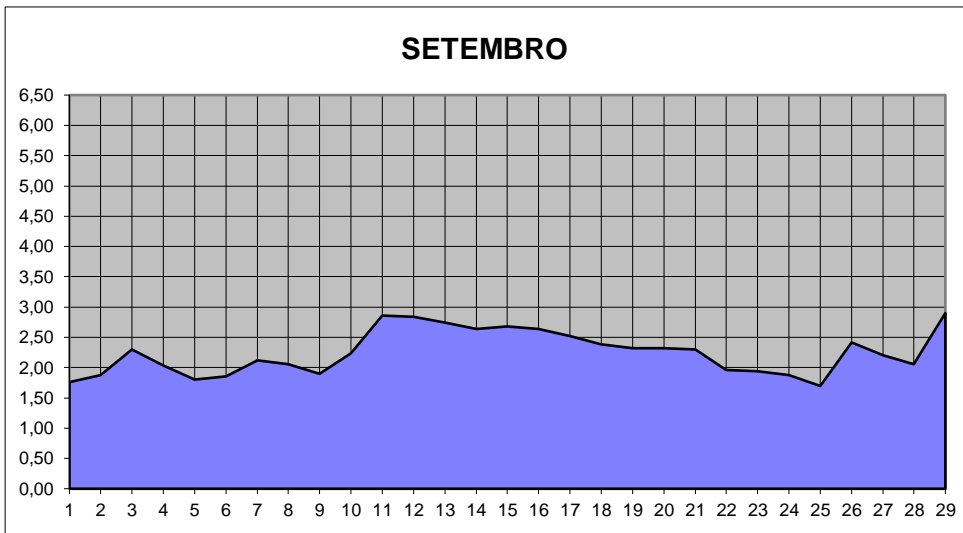

GRÁFICOS NIVEL DA ÁGUA 2014

RIO JACUI - CHARQUEADAS

GRÁFICOS NIVEL DA ÁGUA 2014

RIO JACUI - CHARQUEADAS

GRÁFICOS NIVEL DA ÁGUA 2014

RIO JACUI - CHARQUEADAS

GRÁFICOS NIVEL DA ÁGUA 2014

RIO JACUI - CHARQUEADAS