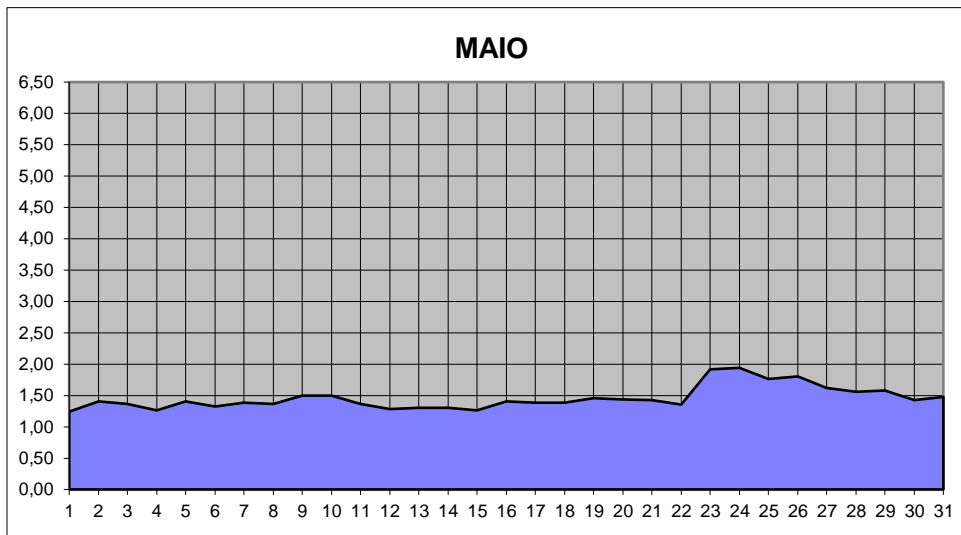

GRÁFICOS NIVEL DA ÁGUA 2014

RIO JACUI - CHARQUEADAS

GRÁFICOS NIVEL DA ÁGUA 2014

RIO JACUI - CHARQUEADAS

GRÁFICOS NIVEL DA ÁGUA 2014

RIO JACUI - CHARQUEADAS

GRÁFICOS NIVEL DA ÁGUA 2014

RIO JACUI - CHARQUEADAS