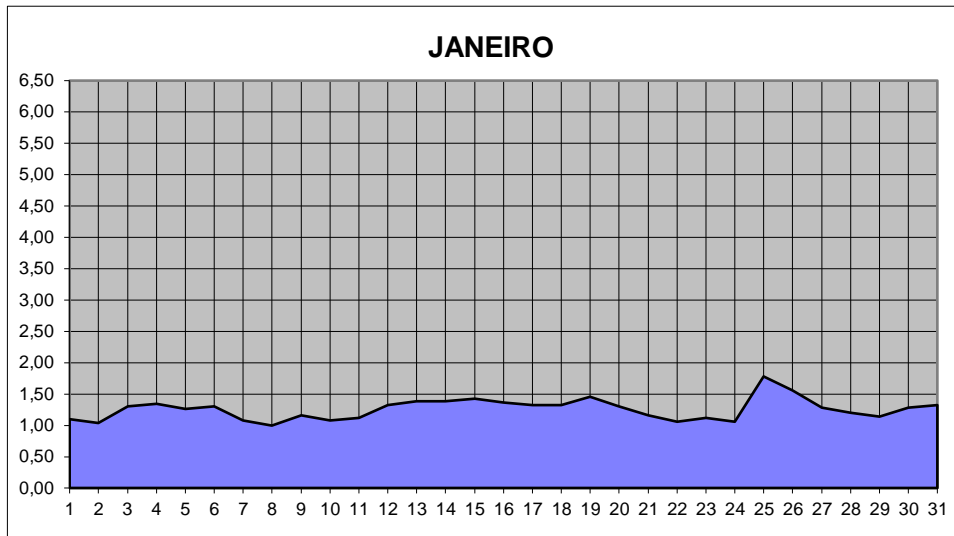

GRÁFICOS NIVEL DA ÁGUA 2014

RIO JACUI - CHARQUEADAS

GRÁFICOS NIVEL DA ÁGUA 2014

RIO JACUI - CHARQUEADAS

GRÁFICOS NIVEL DA ÁGUA 2014

RIO JACUI - CHARQUEADAS

GRÁFICOS NIVEL DA ÁGUA 2014

RIO JACUI - CHARQUEADAS