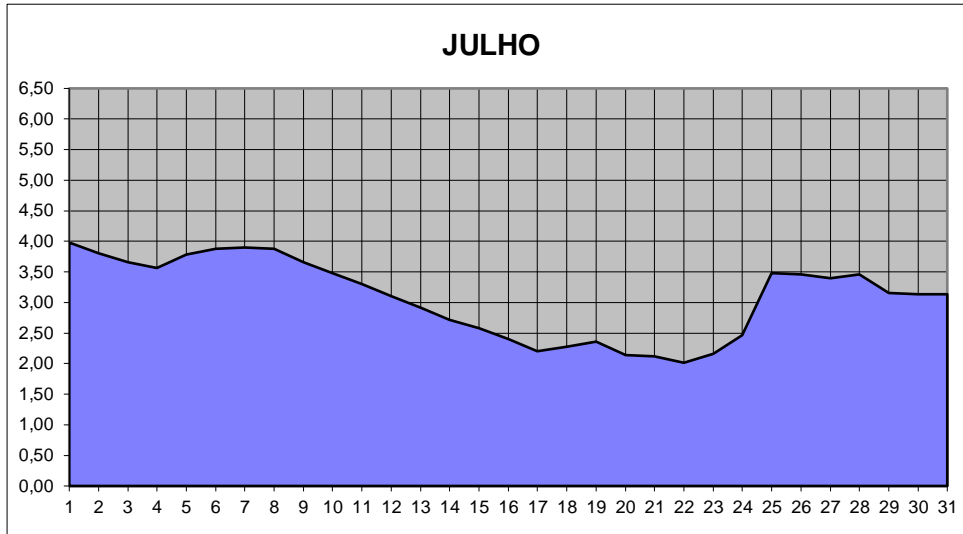

GRÁFICOS NIVEL DA ÁGUA 2014

RIO JACUI - CHARQUEADAS

GRÁFICOS NIVEL DA ÁGUA 2014

RIO JACUI - CHARQUEADAS

GRÁFICOS NIVEL DA ÁGUA 2014

RIO JACUI - CHARQUEADAS

GRÁFICOS NIVEL DA ÁGUA 2014

RIO JACUI - CHARQUEADAS