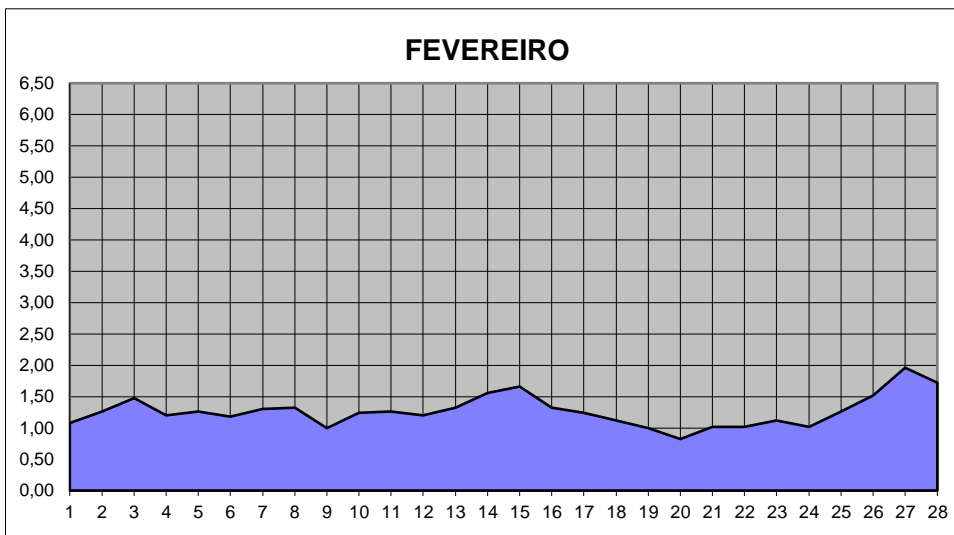

GRÁFICOS NIVEL DA ÁGUA 2014

RIO JACUI - CHARQUEADAS

GRÁFICOS NIVEL DA ÁGUA 2014

RIO JACUI - CHARQUEADAS

GRÁFICOS NIVEL DA ÁGUA 2014

RIO JACUI - CHARQUEADAS

GRÁFICOS NIVEL DA ÁGUA 2014

RIO JACUI - CHARQUEADAS