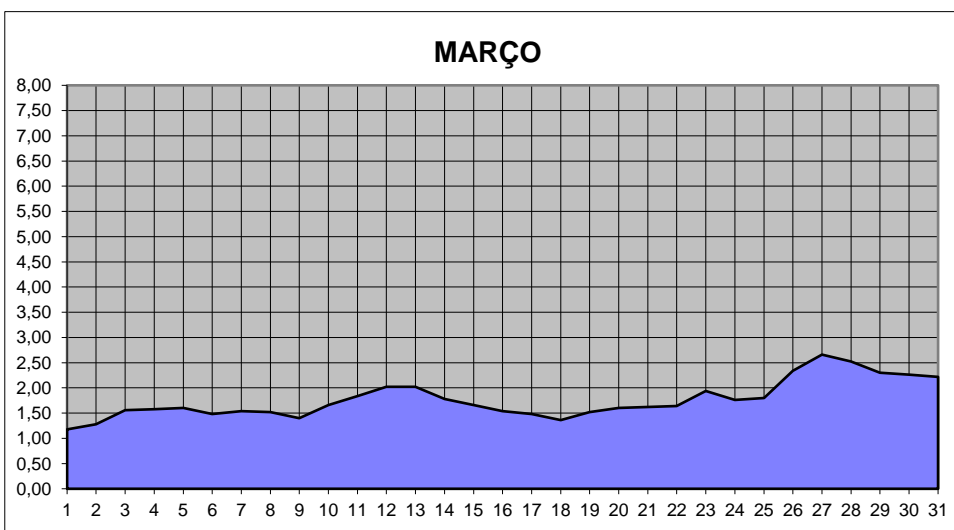

# GRÁFICOS NIVEL DA ÁGUA 2016

## RIO JACUI - CHARQUEADAS