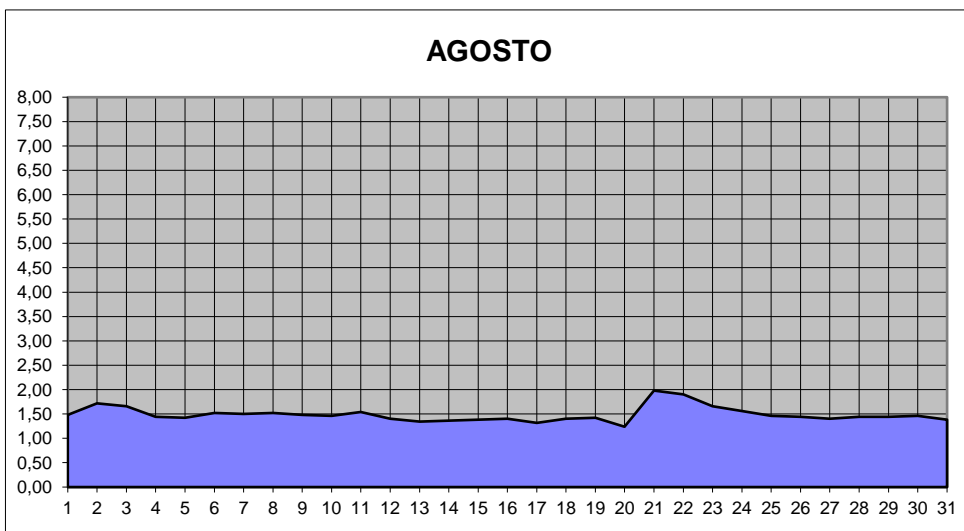

GRÁFICOS NIVEL DA ÁGUA 2016

RIO JACUI - CHARQUEADAS