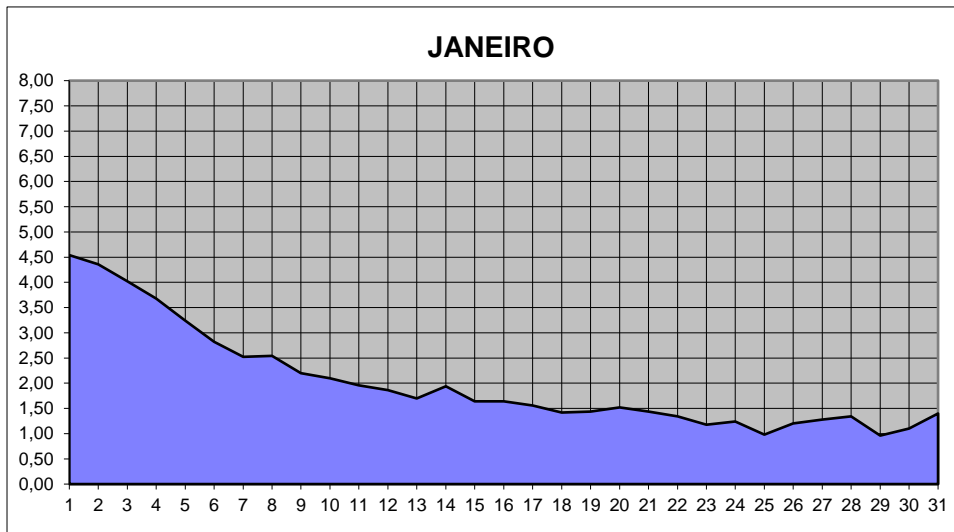

# GRÁFICOS NIVEL DA ÁGUA 2016

## RIO JACUI - CHARQUEADAS