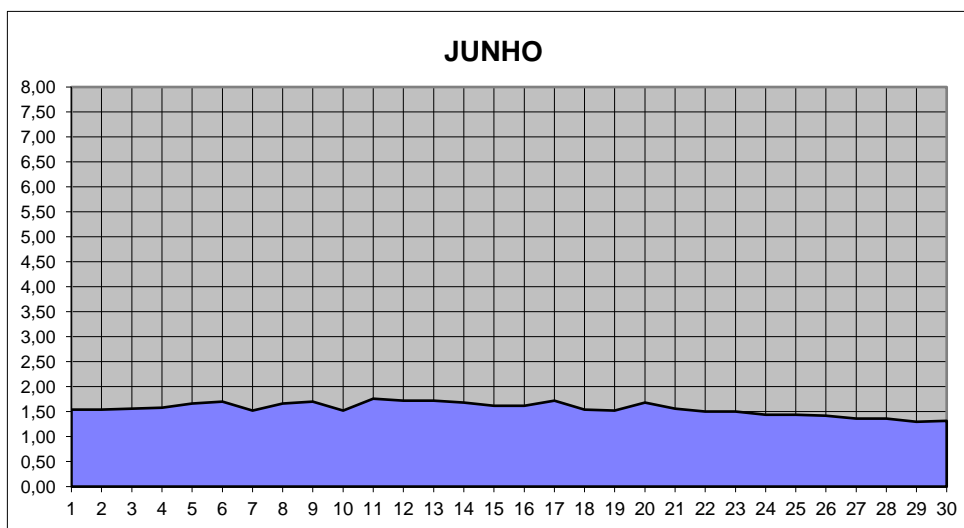

GRÁFICOS NIVEL DA ÁGUA 2016

RIO JACUI - CHARQUEADAS