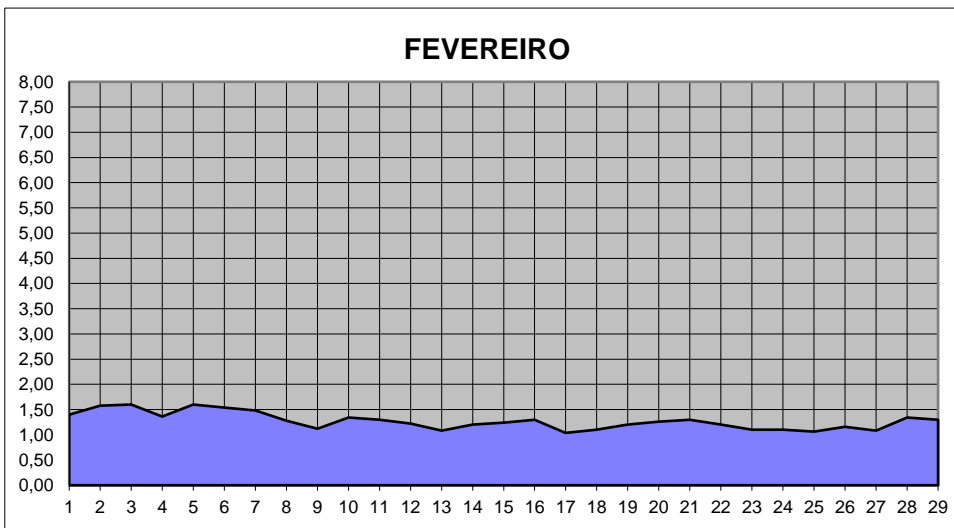

# GRÁFICOS NIVEL DA ÁGUA 2016

## RIO JACUI - CHARQUEADAS