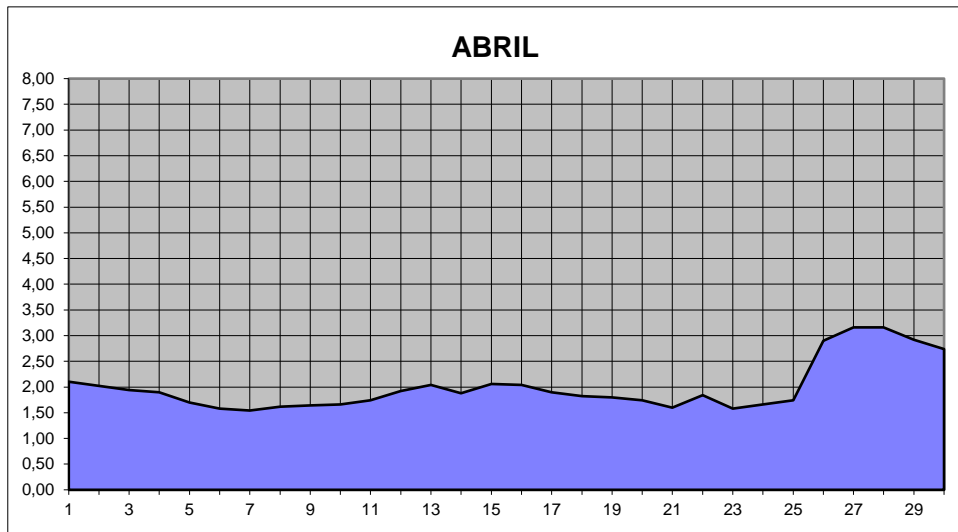

GRÁFICOS NIVEL DA ÁGUA 2016

RIO JACUI - CHARQUEADAS