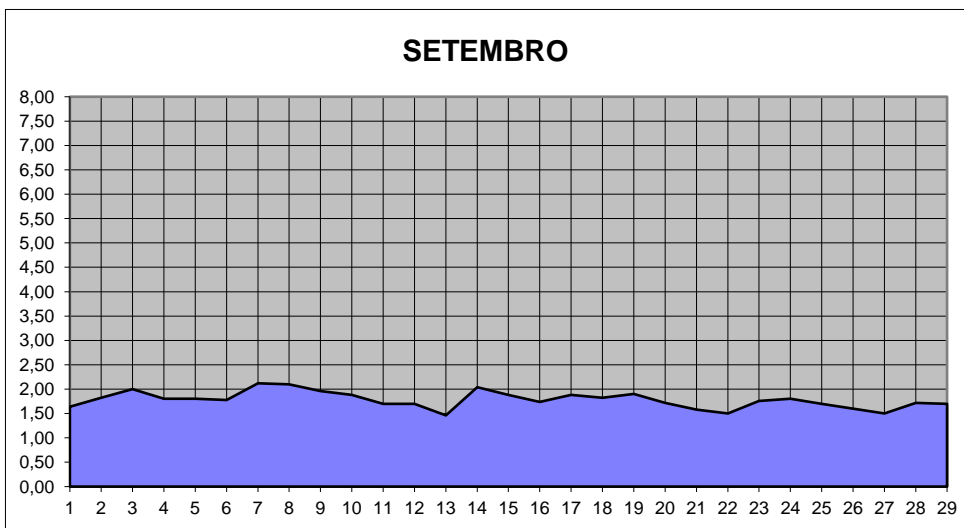

GRÁFICOS NIVEL DA ÁGUA 2016

RIO JACUI - CHARQUEADAS