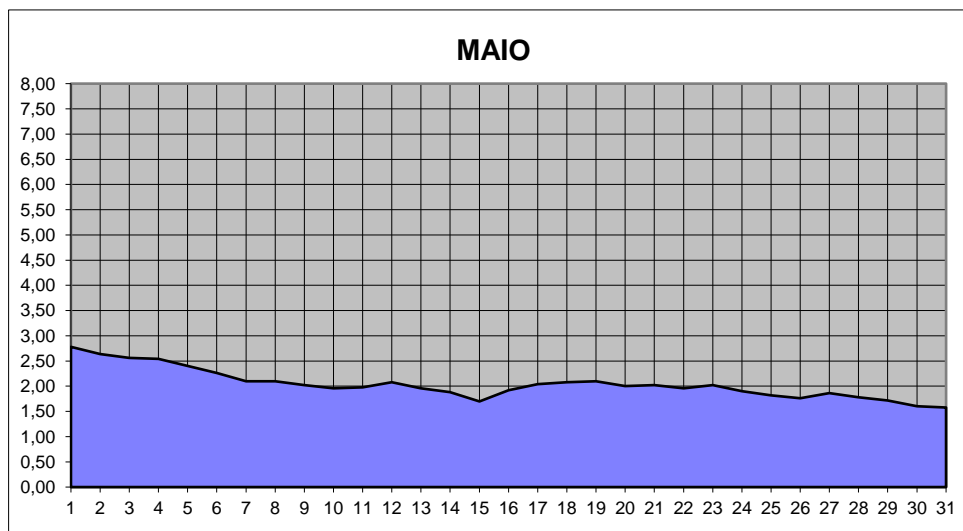

GRÁFICOS NIVEL DA ÁGUA 2016

RIO JACUI - CHARQUEADAS