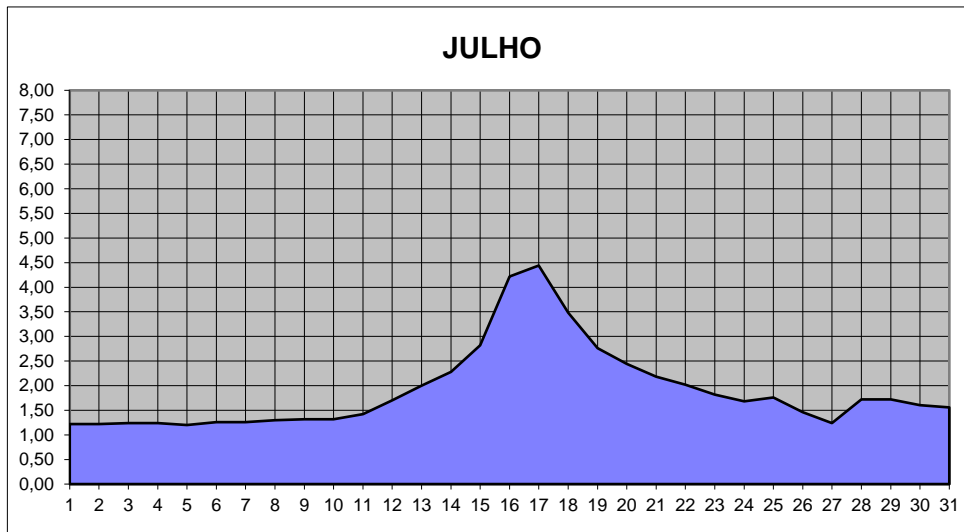

GRÁFICOS NIVEL DA ÁGUA 2016

RIO JACUI - CHARQUEADAS