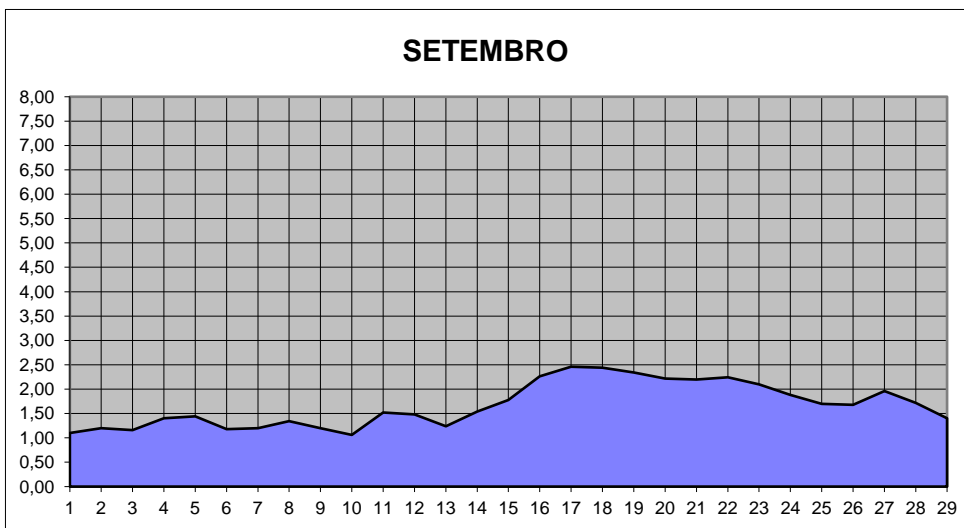

GRÁFICOS NIVEL DA ÁGUA 2017

RIO JACUI - CHARQUEADAS

GRÁFICOS NIVEL DA ÁGUA 2017

RIO JACUI - CHARQUEADAS

GRÁFICOS NIVEL DA ÁGUA 2017

RIO JACUI - CHARQUEADAS

GRÁFICOS NIVEL DA ÁGUA 2017

RIO JACUI - CHARQUEADAS