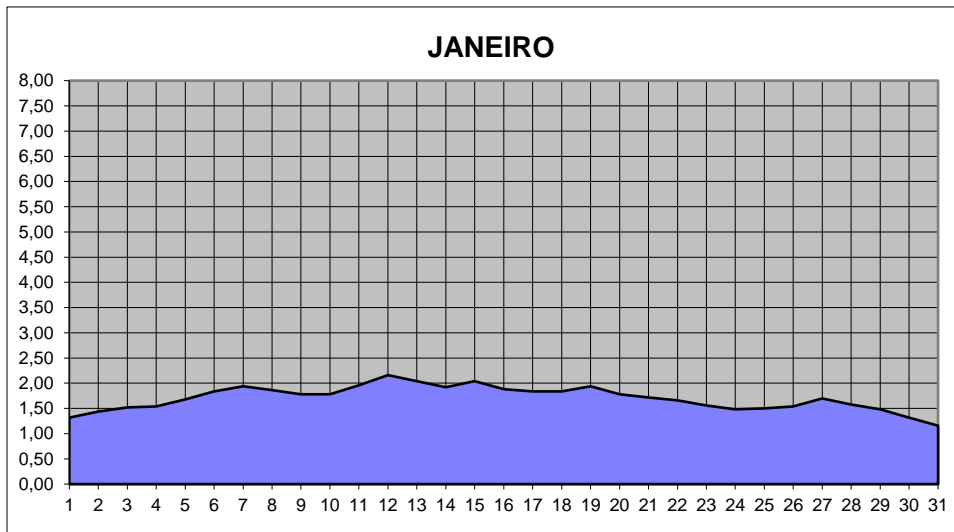

GRÁFICOS NIVEL DA ÁGUA 2017

RIO JACUI - CHARQUEADAS

GRÁFICOS NIVEL DA ÁGUA 2017

RIO JACUI - CHARQUEADAS

GRÁFICOS NIVEL DA ÁGUA 2017

RIO JACUI - CHARQUEADAS

GRÁFICOS NIVEL DA ÁGUA 2017

RIO JACUI - CHARQUEADAS