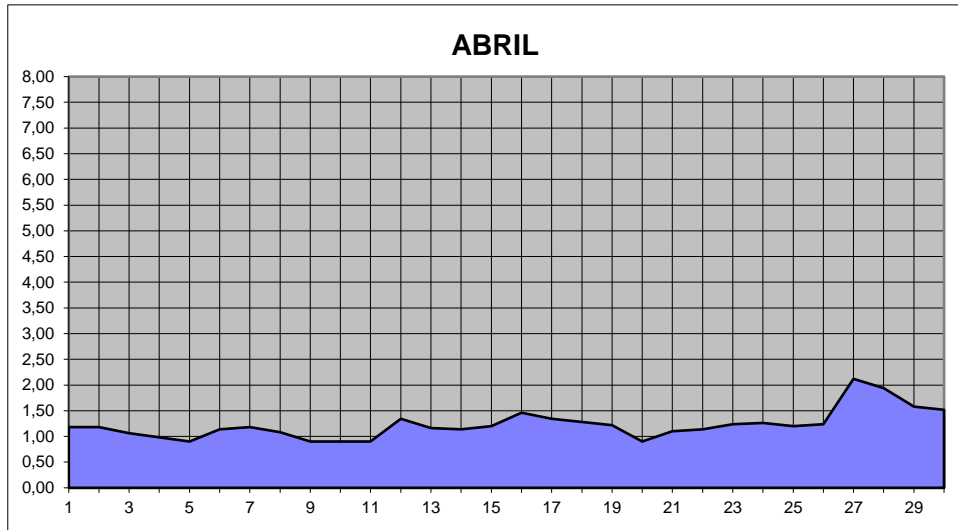

GRÁFICOS NIVEL DA ÁGUA 2017

RIO JACUI - CHARQUEADAS

GRÁFICOS NIVEL DA ÁGUA 2017

RIO JACUI - CHARQUEADAS

GRÁFICOS NIVEL DA ÁGUA 2017

RIO JACUI - CHARQUEADAS

GRÁFICOS NIVEL DA ÁGUA 2017

RIO JACUI - CHARQUEADAS