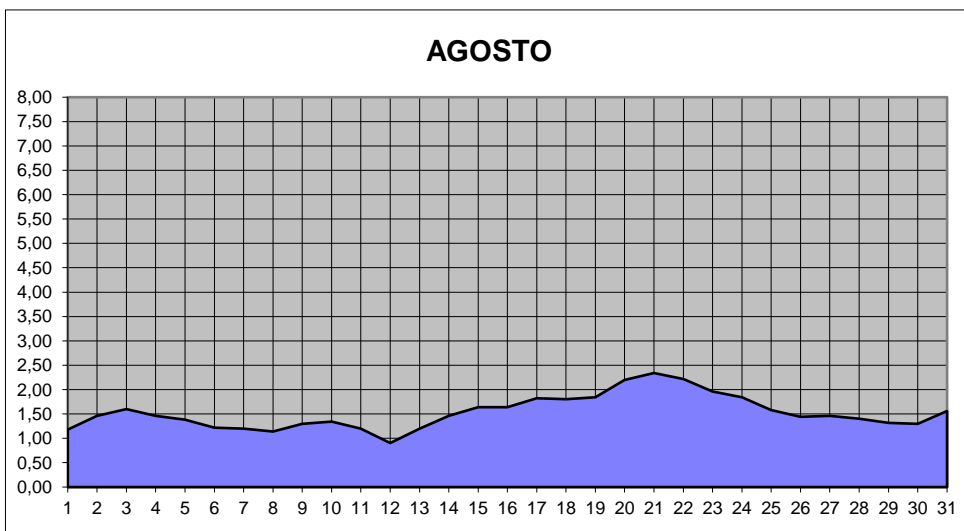

GRÁFICOS NIVEL DA ÁGUA 2017

RIO JACUI - CHARQUEADAS

GRÁFICOS NIVEL DA ÁGUA 2017

RIO JACUI - CHARQUEADAS

GRÁFICOS NIVEL DA ÁGUA 2017

RIO JACUI - CHARQUEADAS

GRÁFICOS NIVEL DA ÁGUA 2017

RIO JACUI - CHARQUEADAS