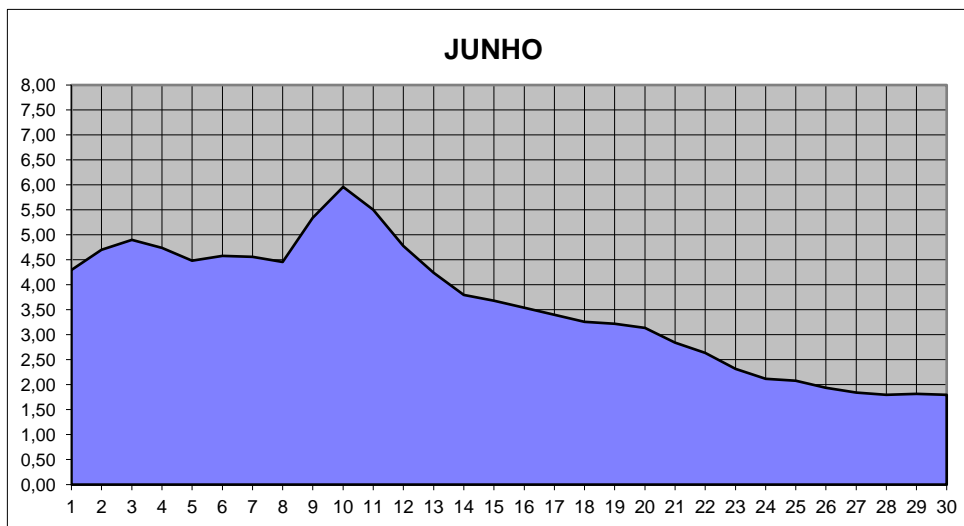

GRÁFICOS NIVEL DA ÁGUA 2017

RIO JACUI - CHARQUEADAS

GRÁFICOS NIVEL DA ÁGUA 2017

RIO JACUI - CHARQUEADAS

GRÁFICOS NIVEL DA ÁGUA 2017

RIO JACUI - CHARQUEADAS

GRÁFICOS NIVEL DA ÁGUA 2017

RIO JACUI - CHARQUEADAS