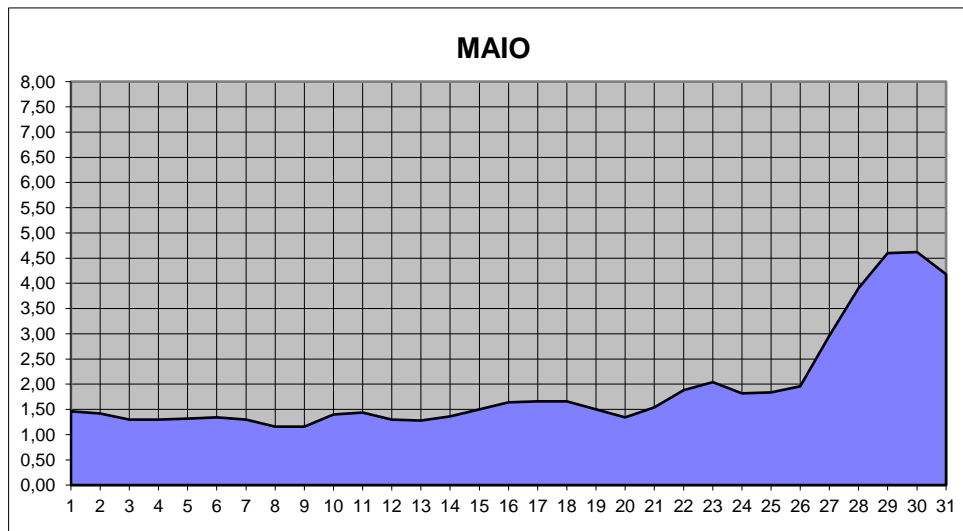

GRÁFICOS NIVEL DA ÁGUA 2017

RIO JACUI - CHARQUEADAS

GRÁFICOS NIVEL DA ÁGUA 2017

RIO JACUI - CHARQUEADAS

GRÁFICOS NIVEL DA ÁGUA 2017

RIO JACUI - CHARQUEADAS

GRÁFICOS NIVEL DA ÁGUA 2017

RIO JACUI - CHARQUEADAS