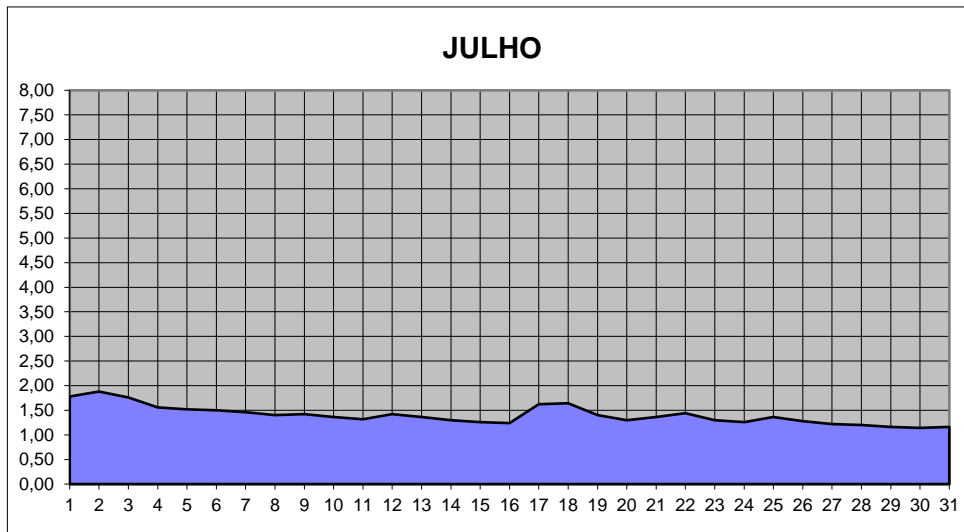

GRÁFICOS NIVEL DA ÁGUA 2017

RIO JACUI - CHARQUEADAS

GRÁFICOS NIVEL DA ÁGUA 2017

RIO JACUI - CHARQUEADAS

GRÁFICOS NIVEL DA ÁGUA 2017

RIO JACUI - CHARQUEADAS

GRÁFICOS NIVEL DA ÁGUA 2017

RIO JACUI - CHARQUEADAS