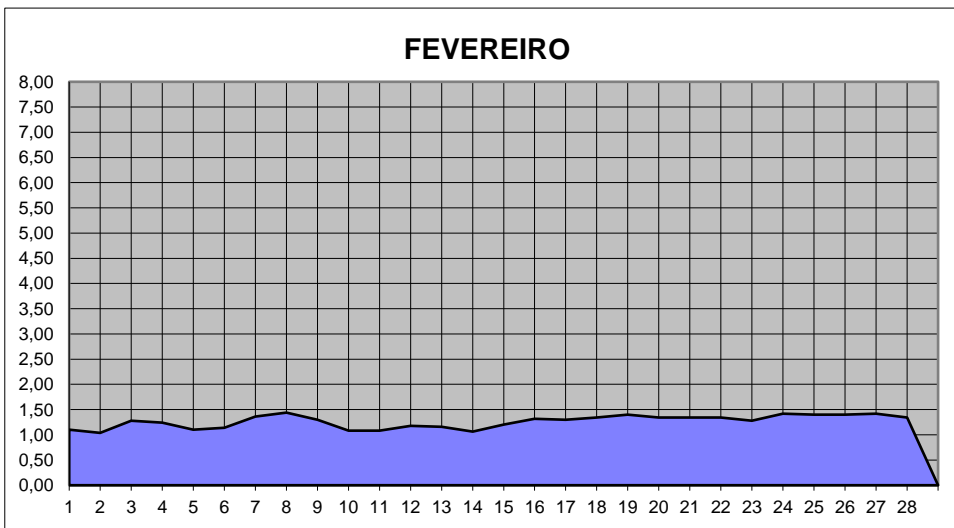

GRÁFICOS NIVEL DA ÁGUA 2017

RIO JACUI - CHARQUEADAS

GRÁFICOS NIVEL DA ÁGUA 2017

RIO JACUI - CHARQUEADAS

GRÁFICOS NIVEL DA ÁGUA 2017

RIO JACUI - CHARQUEADAS

GRÁFICOS NIVEL DA ÁGUA 2017

RIO JACUI - CHARQUEADAS