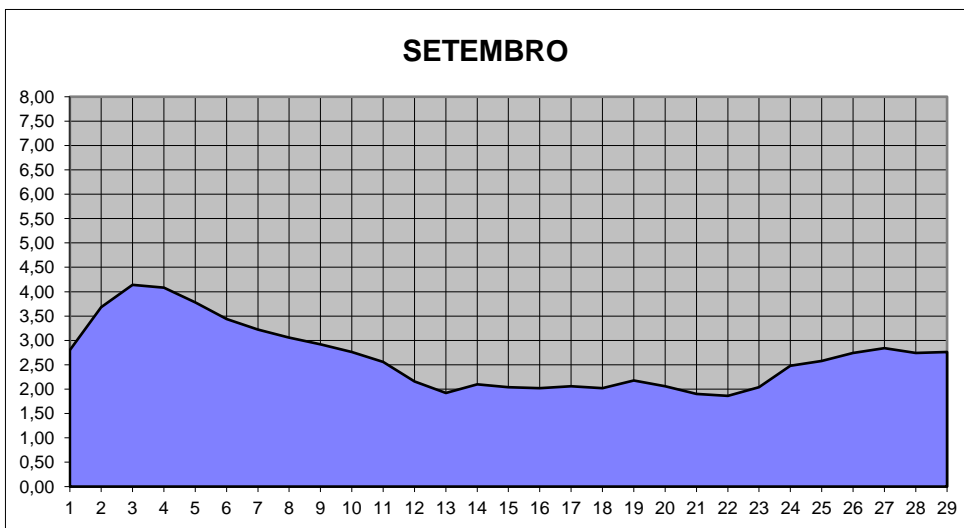

GRÁFICOS NIVEL DA ÁGUA 2018

RIO JACUI - CHARQUEADAS

GRÁFICOS NIVEL DA ÁGUA 2018

RIO JACUI - CHARQUEADAS

GRÁFICOS NIVEL DA ÁGUA 2018

RIO JACUI - CHARQUEADAS

GRÁFICOS NIVEL DA ÁGUA 2018

RIO JACUI - CHARQUEADAS