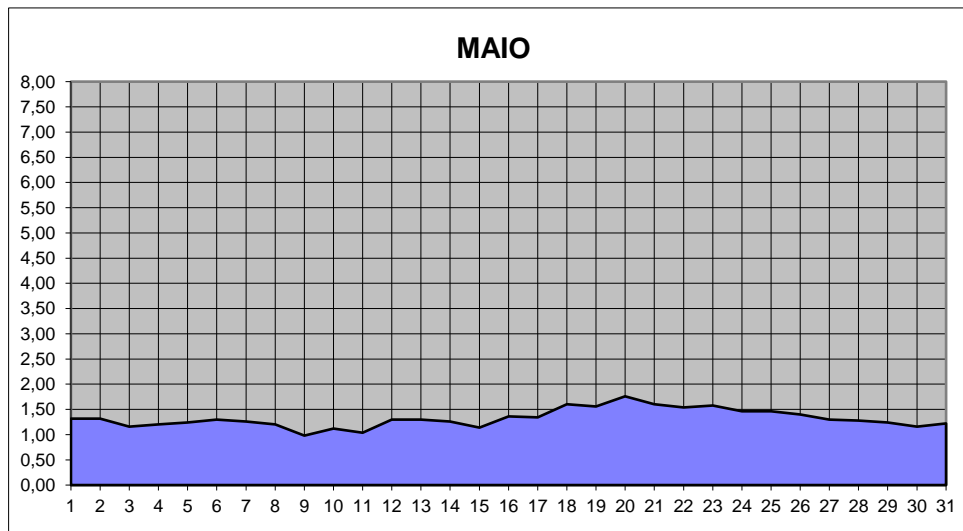

GRÁFICOS NIVEL DA ÁGUA 2018

RIO JACUI - CHARQUEADAS

GRÁFICOS NIVEL DA ÁGUA 2018

RIO JACUI - CHARQUEADAS

GRÁFICOS NIVEL DA ÁGUA 2018

RIO JACUI - CHARQUEADAS

GRÁFICOS NIVEL DA ÁGUA 2018

RIO JACUI - CHARQUEADAS