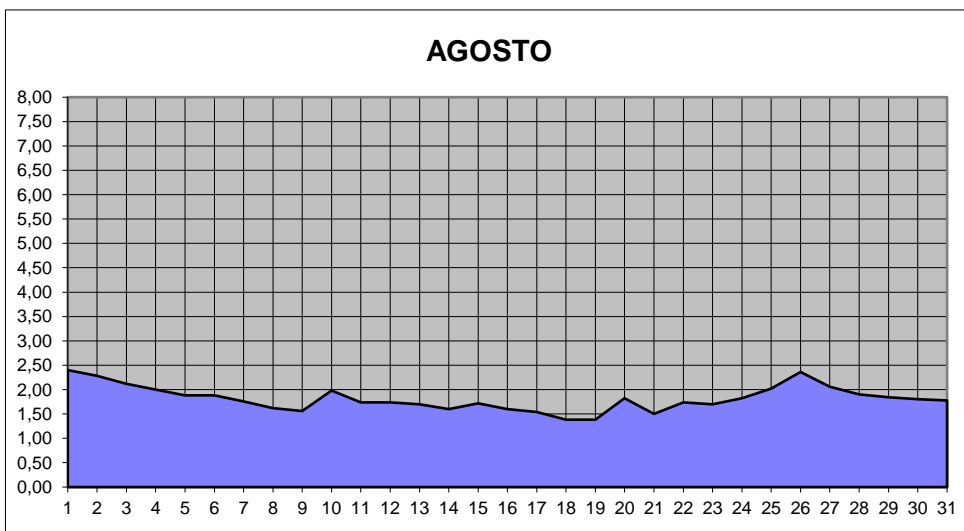

GRÁFICOS NIVEL DA ÁGUA 2018

RIO JACUI - CHARQUEADAS

GRÁFICOS NIVEL DA ÁGUA 2018

RIO JACUI - CHARQUEADAS

GRÁFICOS NIVEL DA ÁGUA 2018

RIO JACUI - CHARQUEADAS

GRÁFICOS NIVEL DA ÁGUA 2018

RIO JACUI - CHARQUEADAS