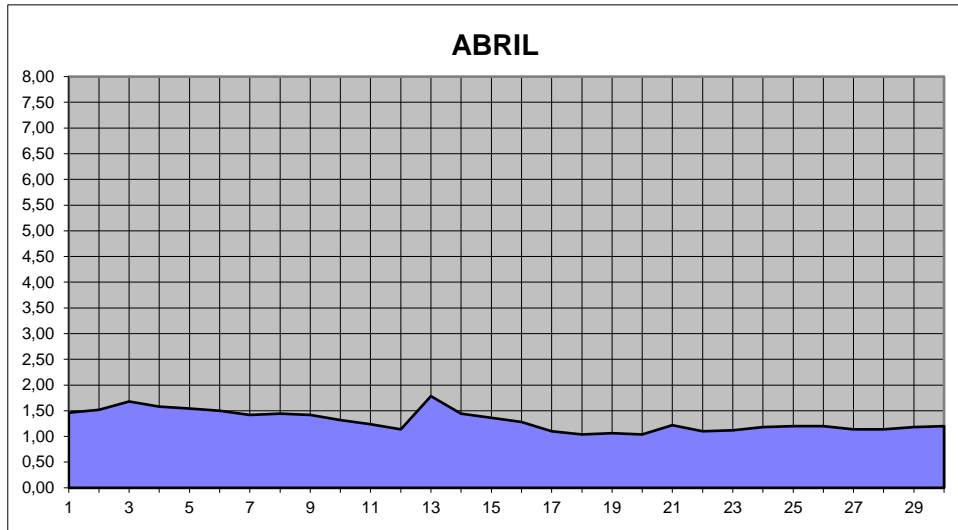

GRÁFICOS NIVEL DA ÁGUA 2018

RIO JACUI - CHARQUEADAS

GRÁFICOS NIVEL DA ÁGUA 2018

RIO JACUI - CHARQUEADAS

GRÁFICOS NIVEL DA ÁGUA 2018

RIO JACUI - CHARQUEADAS

GRÁFICOS NIVEL DA ÁGUA 2018

RIO JACUI - CHARQUEADAS