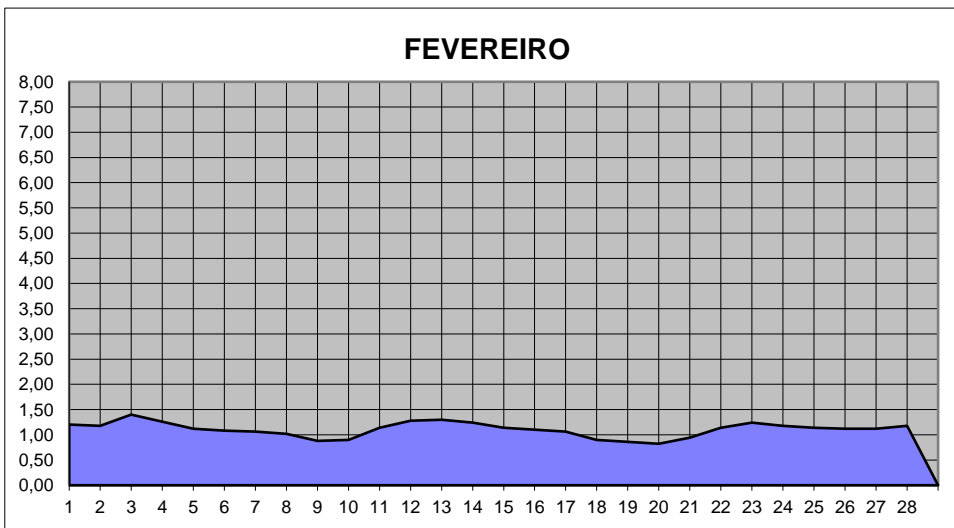

GRÁFICOS NIVEL DA ÁGUA 2018

RIO JACUI - CHARQUEADAS

GRÁFICOS NIVEL DA ÁGUA 2018

RIO JACUI - CHARQUEADAS

GRÁFICOS NIVEL DA ÁGUA 2018

RIO JACUI - CHARQUEADAS

GRÁFICOS NIVEL DA ÁGUA 2018

RIO JACUI - CHARQUEADAS