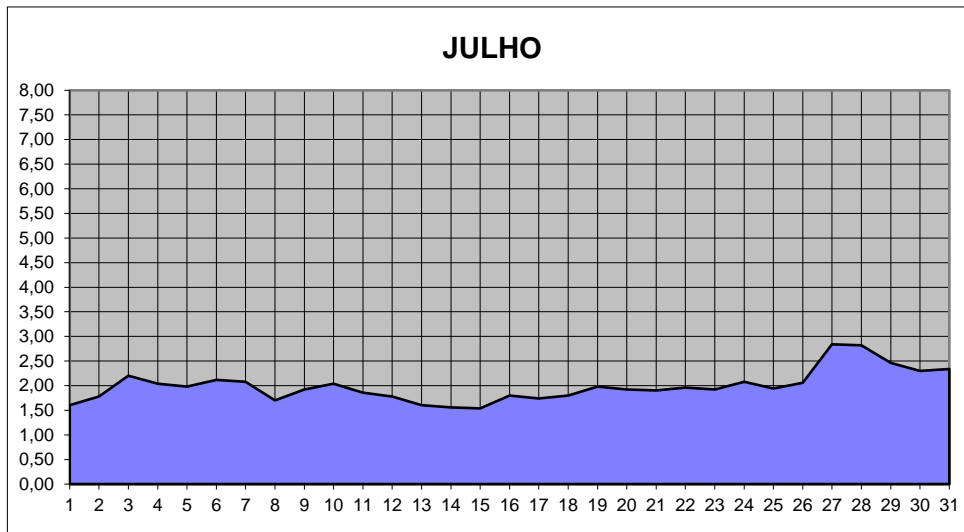

GRÁFICOS NIVEL DA ÁGUA 2018

RIO JACUI - CHARQUEADAS

GRÁFICOS NIVEL DA ÁGUA 2018

RIO JACUI - CHARQUEADAS

GRÁFICOS NIVEL DA ÁGUA 2018

RIO JACUI - CHARQUEADAS

GRÁFICOS NIVEL DA ÁGUA 2018

RIO JACUI - CHARQUEADAS