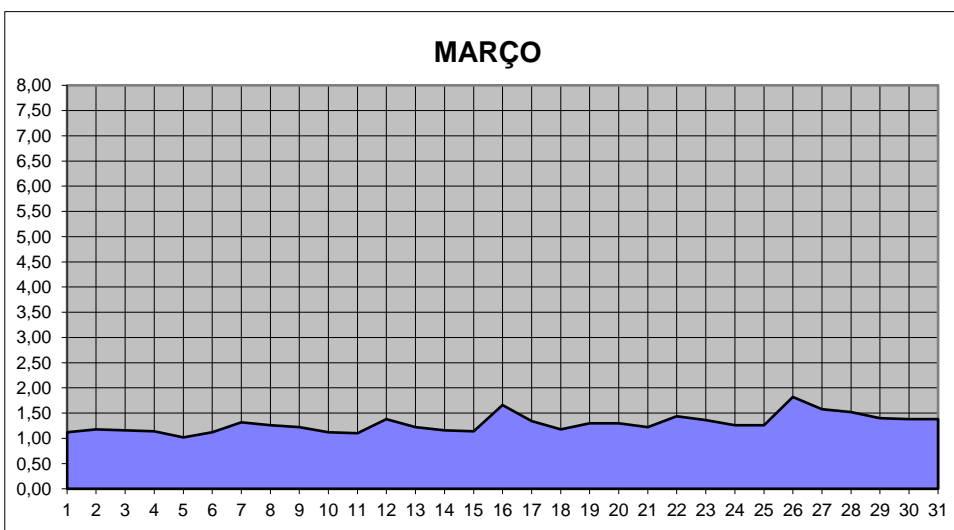

GRÁFICOS NIVEL DA ÁGUA 2018

RIO JACUI - CHARQUEADAS

GRÁFICOS NIVEL DA ÁGUA 2018

RIO JACUI - CHARQUEADAS

GRÁFICOS NIVEL DA ÁGUA 2018

RIO JACUI - CHARQUEADAS

GRÁFICOS NIVEL DA ÁGUA 2018

RIO JACUI - CHARQUEADAS