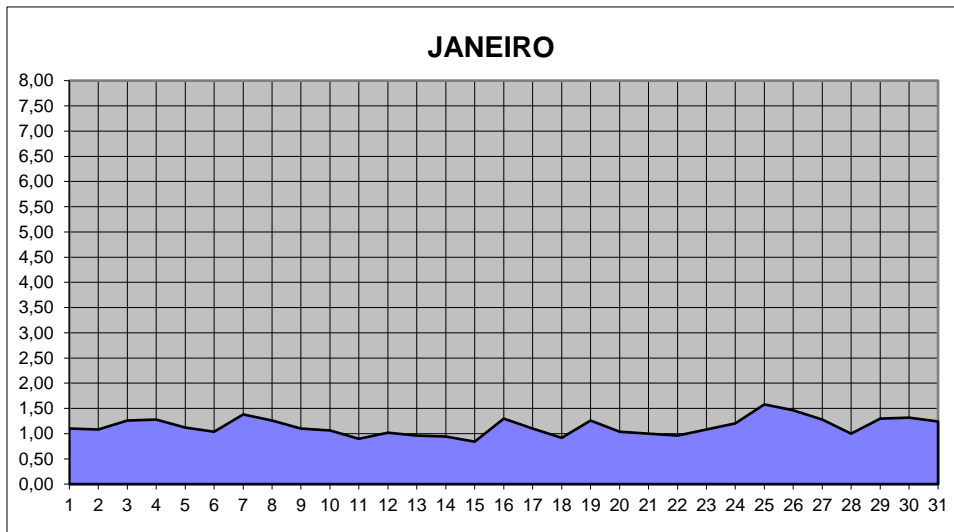

GRÁFICOS NIVEL DA ÁGUA 2018

RIO JACUI - CHARQUEADAS

GRÁFICOS NIVEL DA ÁGUA 2018

RIO JACUI - CHARQUEADAS

GRÁFICOS NIVEL DA ÁGUA 2018

RIO JACUI - CHARQUEADAS

GRÁFICOS NIVEL DA ÁGUA 2018

RIO JACUI - CHARQUEADAS