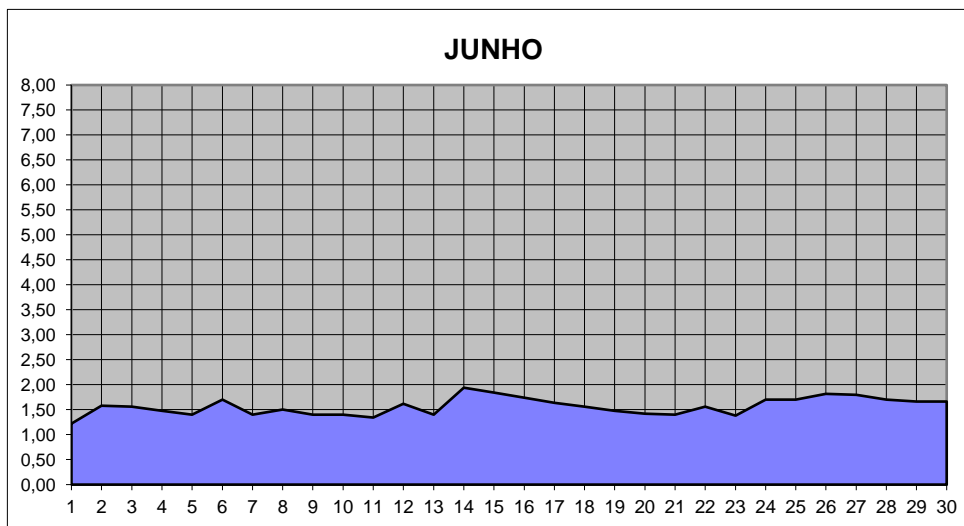

GRÁFICOS NIVEL DA ÁGUA 2018

RIO JACUI - CHARQUEADAS

GRÁFICOS NIVEL DA ÁGUA 2018

RIO JACUI - CHARQUEADAS

GRÁFICOS NIVEL DA ÁGUA 2018

RIO JACUI - CHARQUEADAS

GRÁFICOS NIVEL DA ÁGUA 2018

RIO JACUI - CHARQUEADAS