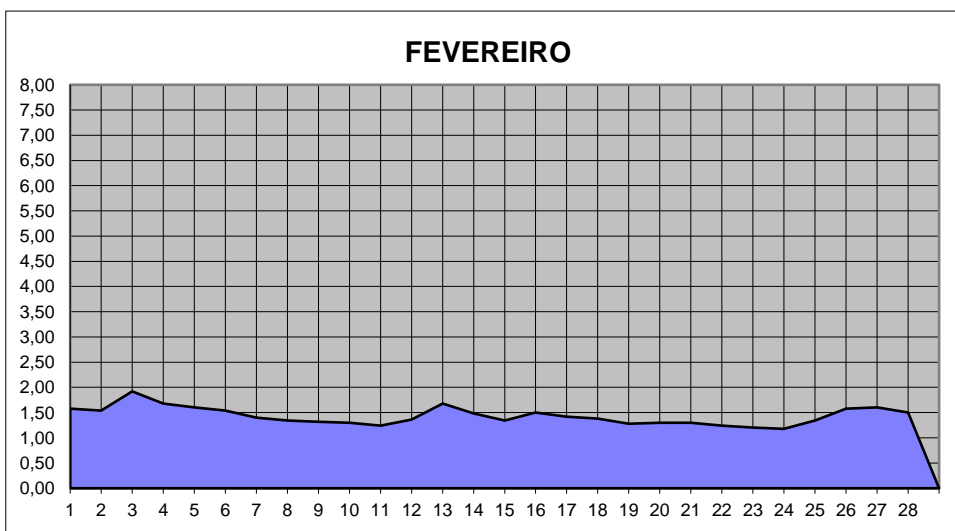

GRÁFICOS NIVEL DA ÁGUA 2019

RIO JACUI - CHARQUEADAS

GRÁFICOS NIVEL DA ÁGUA 2019

RIO JACUI - CHARQUEADAS

GRÁFICOS NIVEL DA ÁGUA 2019

RIO JACUI - CHARQUEADAS

GRÁFICOS NIVEL DA ÁGUA 2019

RIO JACUI - CHARQUEADAS