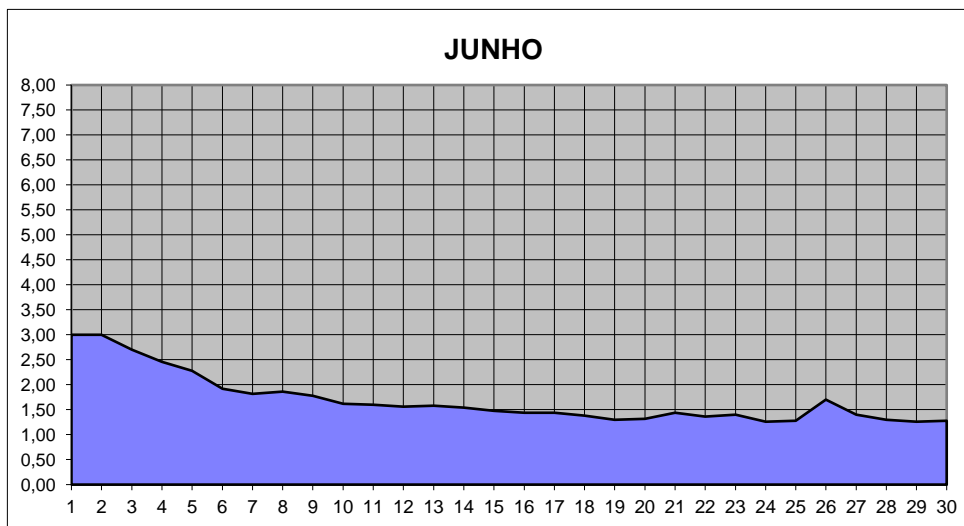

GRÁFICOS NIVEL DA ÁGUA 2019

RIO JACUI - CHARQUEADAS

GRÁFICOS NIVEL DA ÁGUA 2019

RIO JACUI - CHARQUEADAS

GRÁFICOS NIVEL DA ÁGUA 2019

RIO JACUI - CHARQUEADAS

GRÁFICOS NIVEL DA ÁGUA 2019

RIO JACUI - CHARQUEADAS