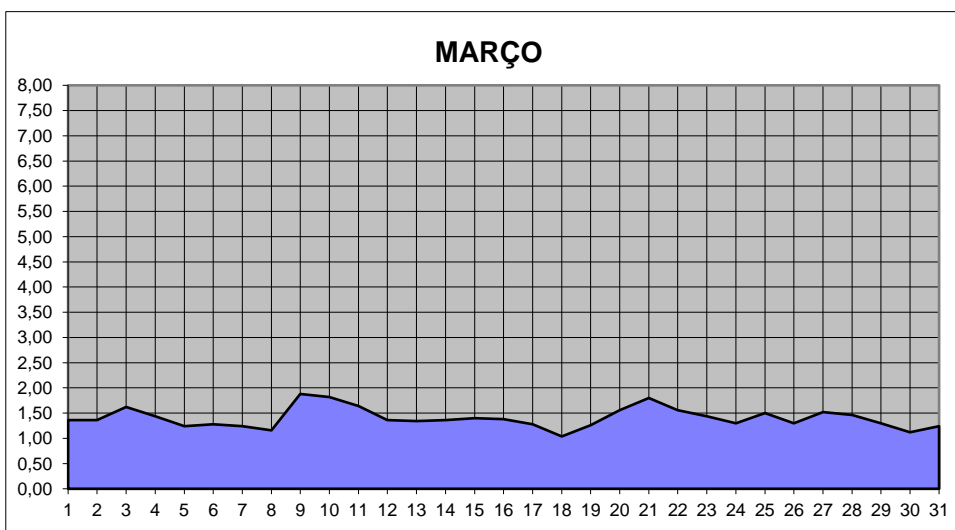

GRÁFICOS NIVEL DA ÁGUA 2019

RIO JACUI - CHARQUEADAS

GRÁFICOS NIVEL DA ÁGUA 2019

RIO JACUI - CHARQUEADAS

GRÁFICOS NIVEL DA ÁGUA 2019

RIO JACUI - CHARQUEADAS

GRÁFICOS NIVEL DA ÁGUA 2019

RIO JACUI - CHARQUEADAS