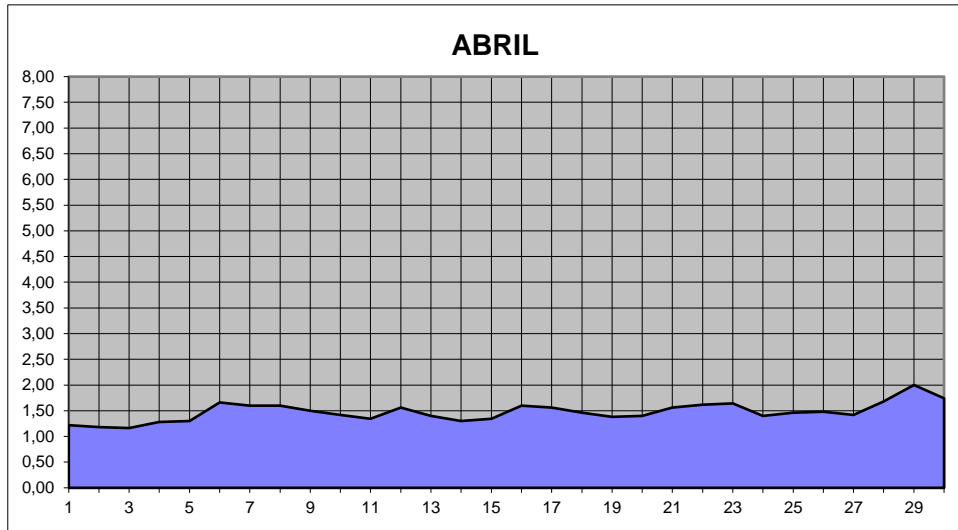

GRÁFICOS NIVEL DA ÁGUA 2019

RIO JACUI - CHARQUEADAS

GRÁFICOS NIVEL DA ÁGUA 2019

RIO JACUI - CHARQUEADAS

GRÁFICOS NIVEL DA ÁGUA 2019

RIO JACUI - CHARQUEADAS

GRÁFICOS NIVEL DA ÁGUA 2019

RIO JACUI - CHARQUEADAS