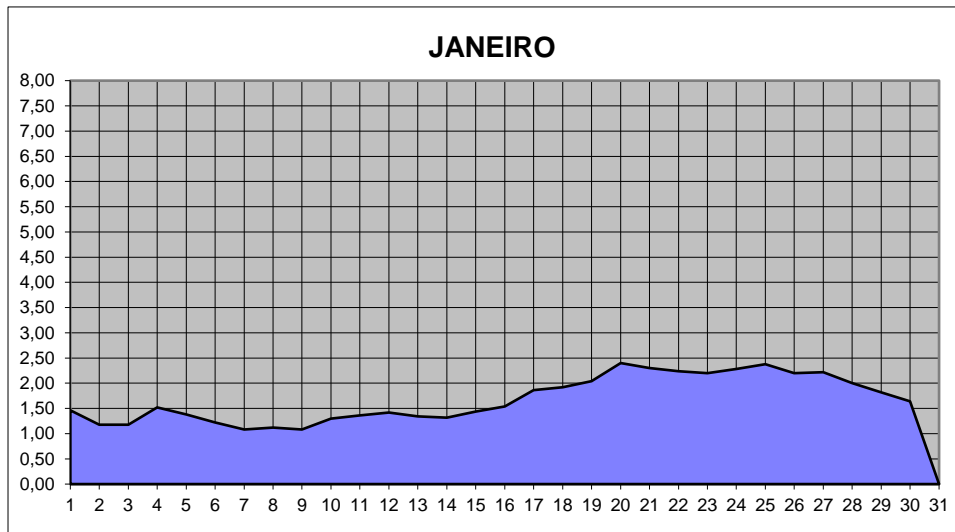

GRÁFICOS NIVEL DA ÁGUA 2019

RIO JACUI - CHARQUEADAS

GRÁFICOS NIVEL DA ÁGUA 2019

RIO JACUI - CHARQUEADAS

GRÁFICOS NIVEL DA ÁGUA 2019

RIO JACUI - CHARQUEADAS

GRÁFICOS NIVEL DA ÁGUA 2019

RIO JACUI - CHARQUEADAS