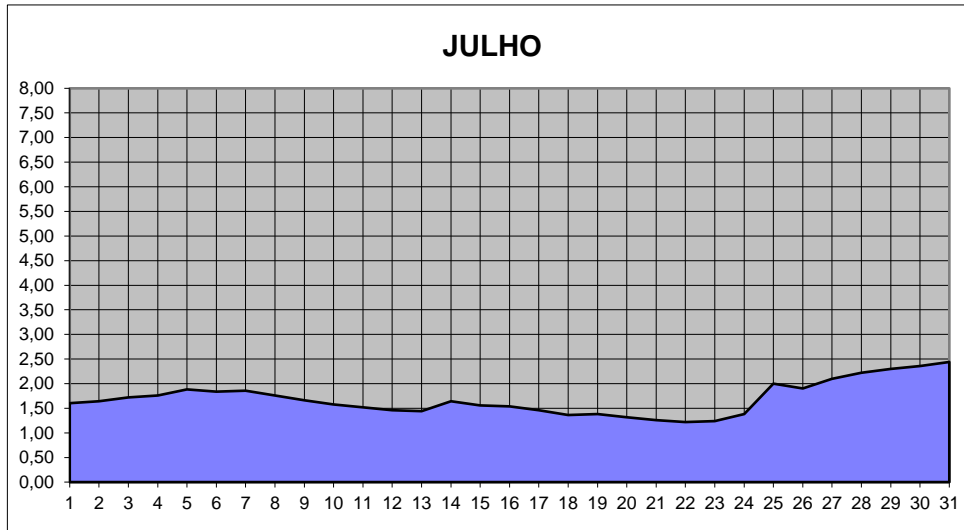

GRÁFICOS NIVEL DA ÁGUA 2019

RIO JACUI - CHARQUEADAS

GRÁFICOS NIVEL DA ÁGUA 2019

RIO JACUI - CHARQUEADAS

GRÁFICOS NIVEL DA ÁGUA 2019

RIO JACUI - CHARQUEADAS

GRÁFICOS NIVEL DA ÁGUA 2019

RIO JACUI - CHARQUEADAS