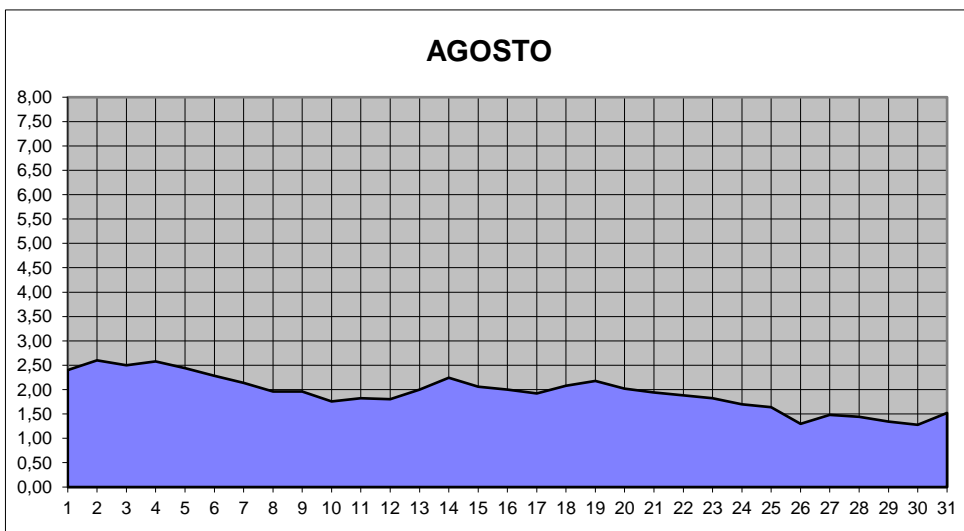

GRÁFICOS NIVEL DA ÁGUA 2019

RIO JACUI - CHARQUEADAS

GRÁFICOS NIVEL DA ÁGUA 2019

RIO JACUI - CHARQUEADAS

GRÁFICOS NIVEL DA ÁGUA 2019

RIO JACUI - CHARQUEADAS

GRÁFICOS NIVEL DA ÁGUA 2019

RIO JACUI - CHARQUEADAS