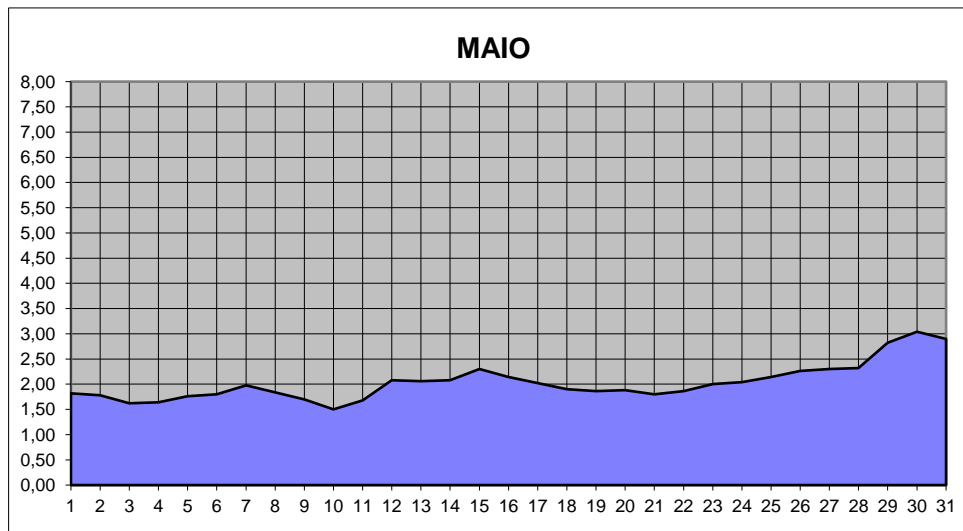

GRÁFICOS NIVEL DA ÁGUA 2019

RIO JACUI - CHARQUEADAS

GRÁFICOS NIVEL DA ÁGUA 2019

RIO JACUI - CHARQUEADAS

GRÁFICOS NIVEL DA ÁGUA 2019

RIO JACUI - CHARQUEADAS

GRÁFICOS NIVEL DA ÁGUA 2019

RIO JACUI - CHARQUEADAS