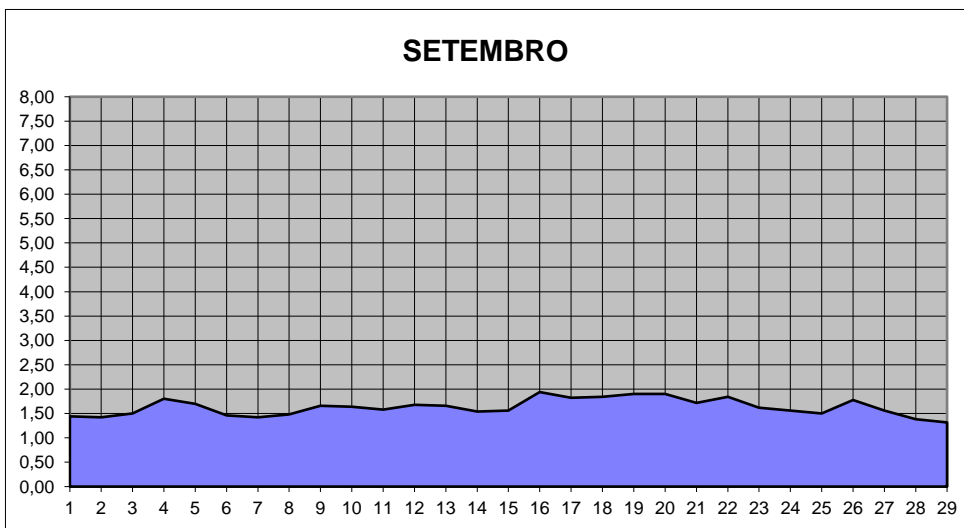

GRÁFICOS NIVEL DA ÁGUA 2019

RIO JACUI - CHARQUEADAS

GRÁFICOS NIVEL DA ÁGUA 2019

RIO JACUI - CHARQUEADAS

GRÁFICOS NIVEL DA ÁGUA 2019

RIO JACUI - CHARQUEADAS

GRÁFICOS NIVEL DA ÁGUA 2019

RIO JACUI - CHARQUEADAS