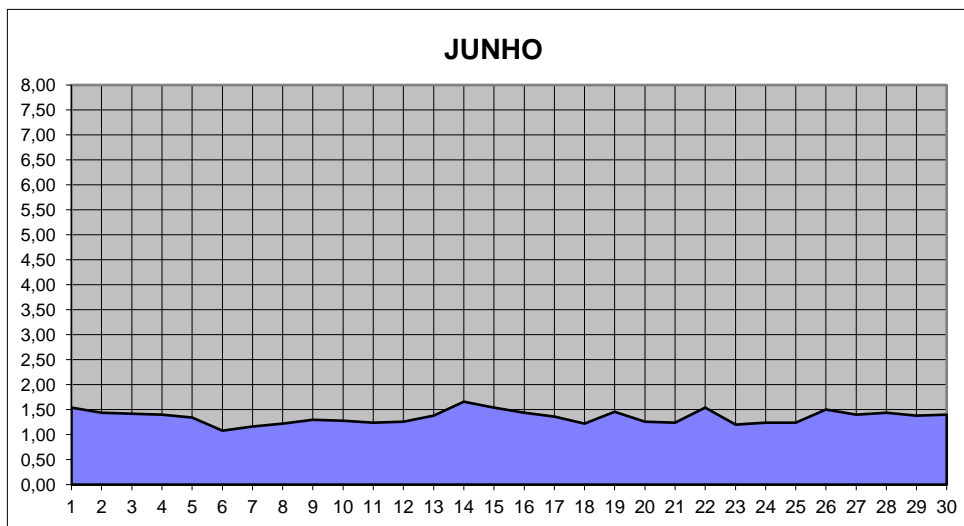

GRÁFICOS NIVEL DA ÁGUA 2020

RIO JACUI - CHARQUEADAS

GRÁFICOS NIVEL DA ÁGUA 2020

RIO JACUI - CHARQUEADAS

GRÁFICOS NIVEL DA ÁGUA 2020

RIO JACUI - CHARQUEADAS

GRÁFICOS NIVEL DA ÁGUA 2020

RIO JACUI - CHARQUEADAS