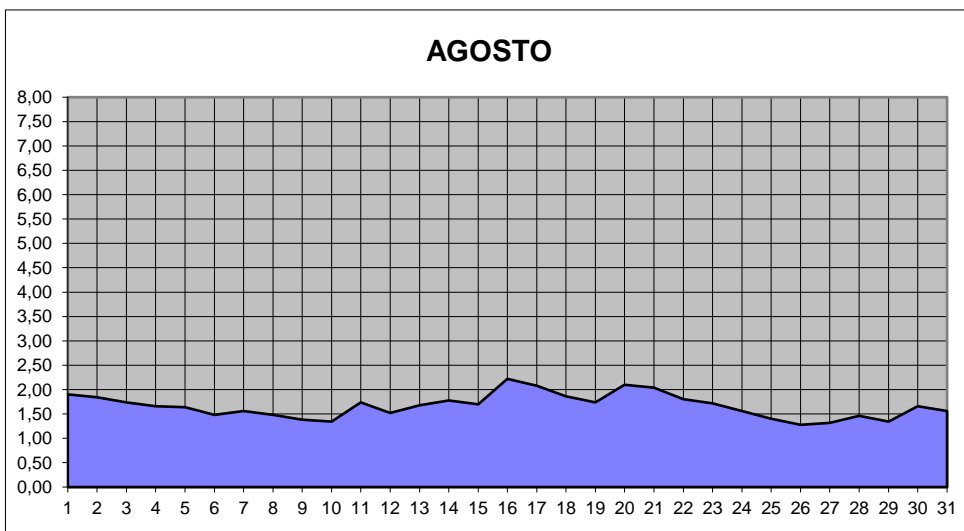

GRÁFICOS NIVEL DA ÁGUA 2020

RIO JACUI - CHARQUEADAS

GRÁFICOS NIVEL DA ÁGUA 2020

RIO JACUI - CHARQUEADAS

GRÁFICOS NIVEL DA ÁGUA 2020

RIO JACUI - CHARQUEADAS

GRÁFICOS NIVEL DA ÁGUA 2020

RIO JACUI - CHARQUEADAS