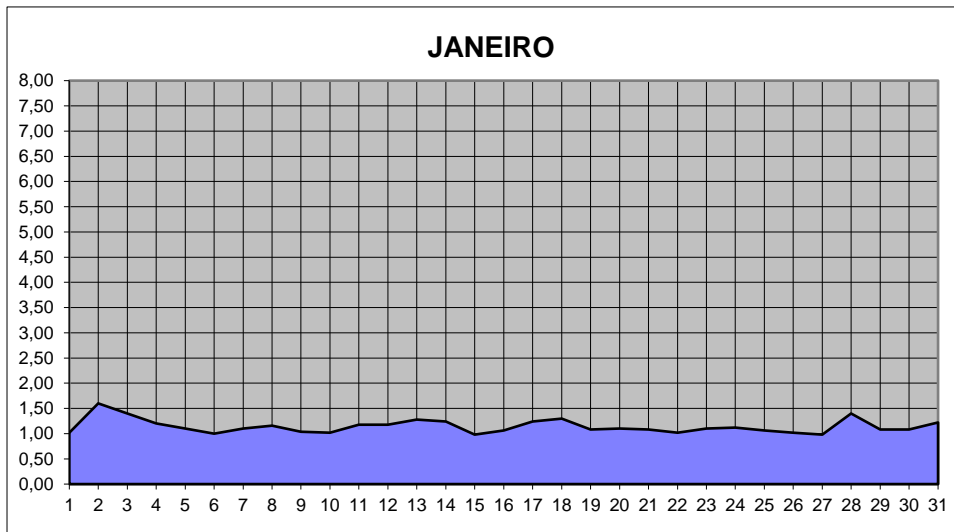

GRÁFICOS NIVEL DA ÁGUA 2020

RIO JACUI - CHARQUEADAS

GRÁFICOS NIVEL DA ÁGUA 2020

RIO JACUI - CHARQUEADAS

GRÁFICOS NIVEL DA ÁGUA 2020

RIO JACUI - CHARQUEADAS

GRÁFICOS NIVEL DA ÁGUA 2020

RIO JACUI - CHARQUEADAS