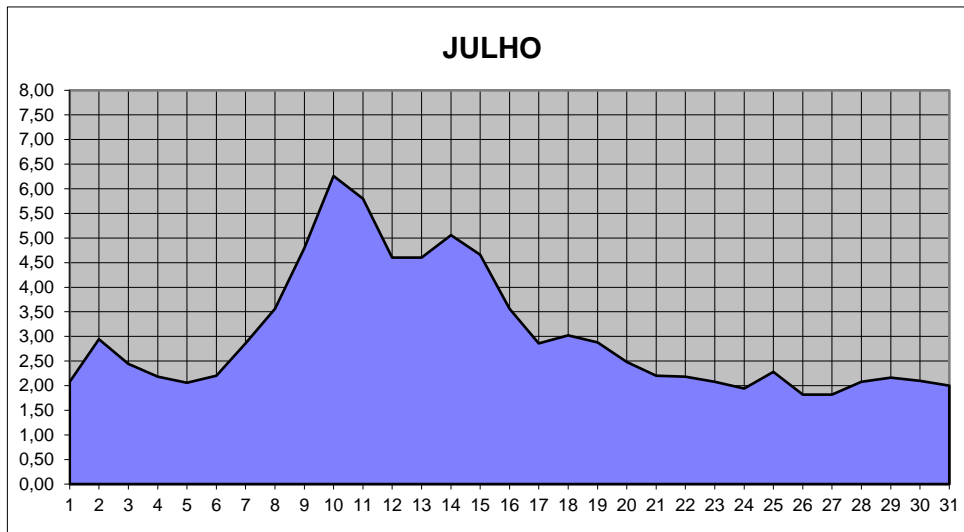

GRÁFICOS NIVEL DA ÁGUA 2020

RIO JACUI - CHARQUEADAS

GRÁFICOS NIVEL DA ÁGUA 2020

RIO JACUI - CHARQUEADAS

GRÁFICOS NIVEL DA ÁGUA 2020

RIO JACUI - CHARQUEADAS

GRÁFICOS NIVEL DA ÁGUA 2020

RIO JACUI - CHARQUEADAS