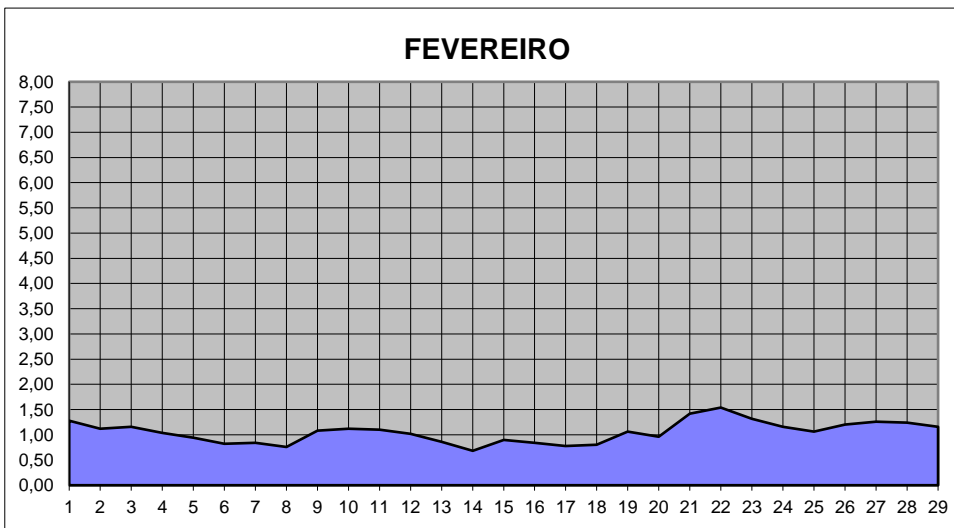

GRÁFICOS NIVEL DA ÁGUA 2020

RIO JACUI - CHARQUEADAS

GRÁFICOS NIVEL DA ÁGUA 2020

RIO JACUI - CHARQUEADAS

GRÁFICOS NIVEL DA ÁGUA 2020

RIO JACUI - CHARQUEADAS

GRÁFICOS NIVEL DA ÁGUA 2020

RIO JACUI - CHARQUEADAS