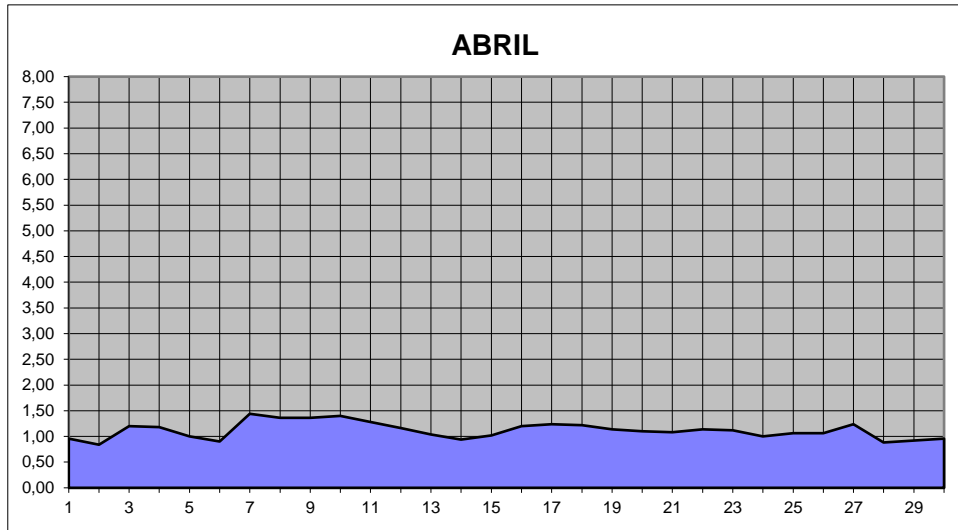

GRÁFICOS NIVEL DA ÁGUA 2020

RIO JACUI - CHARQUEADAS

GRÁFICOS NIVEL DA ÁGUA 2020

RIO JACUI - CHARQUEADAS

GRÁFICOS NIVEL DA ÁGUA 2020

RIO JACUI - CHARQUEADAS

GRÁFICOS NIVEL DA ÁGUA 2020

RIO JACUI - CHARQUEADAS