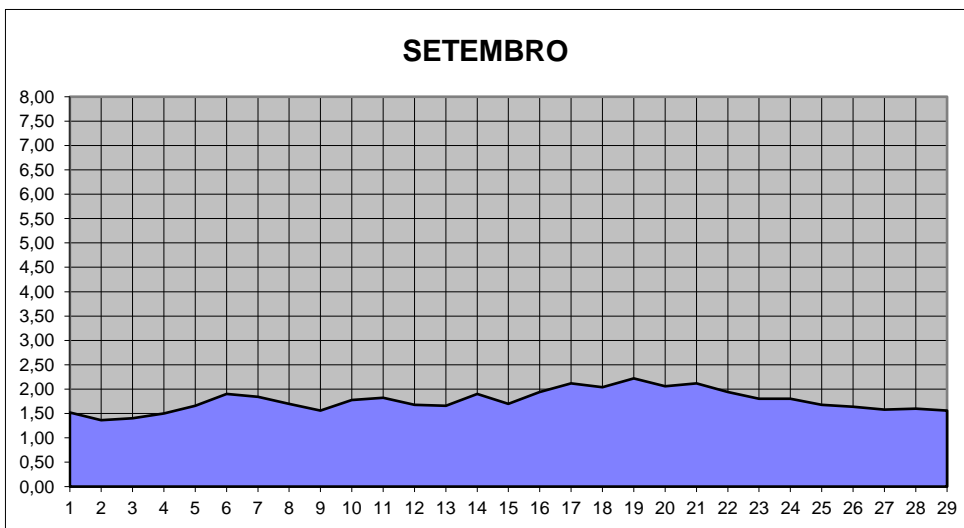

GRÁFICOS NIVEL DA ÁGUA 2020

RIO JACUI - CHARQUEADAS

GRÁFICOS NIVEL DA ÁGUA 2020

RIO JACUI - CHARQUEADAS

GRÁFICOS NIVEL DA ÁGUA 2020

RIO JACUI - CHARQUEADAS

GRÁFICOS NIVEL DA ÁGUA 2020

RIO JACUI - CHARQUEADAS