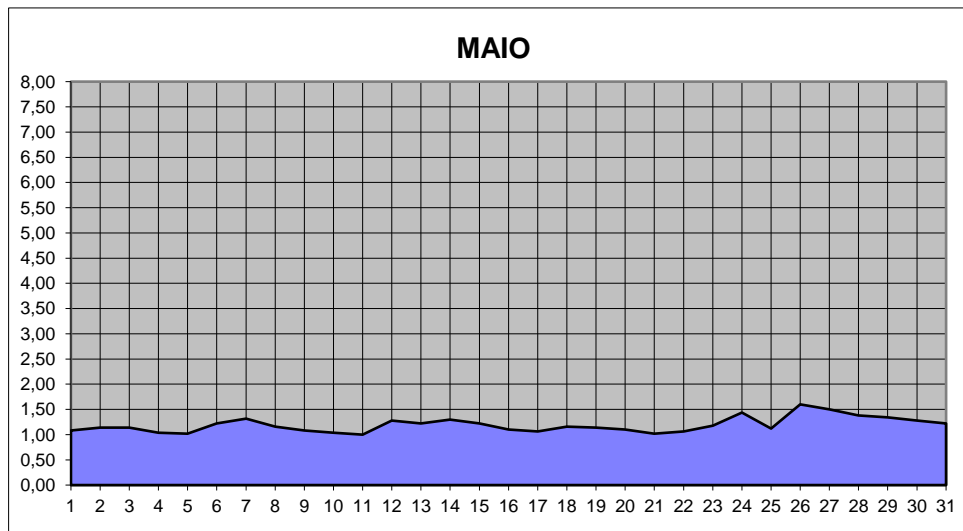

GRÁFICOS NIVEL DA ÁGUA 2020

RIO JACUI - CHARQUEADAS

GRÁFICOS NIVEL DA ÁGUA 2020

RIO JACUI - CHARQUEADAS

GRÁFICOS NIVEL DA ÁGUA 2020

RIO JACUI - CHARQUEADAS

GRÁFICOS NIVEL DA ÁGUA 2020

RIO JACUI - CHARQUEADAS