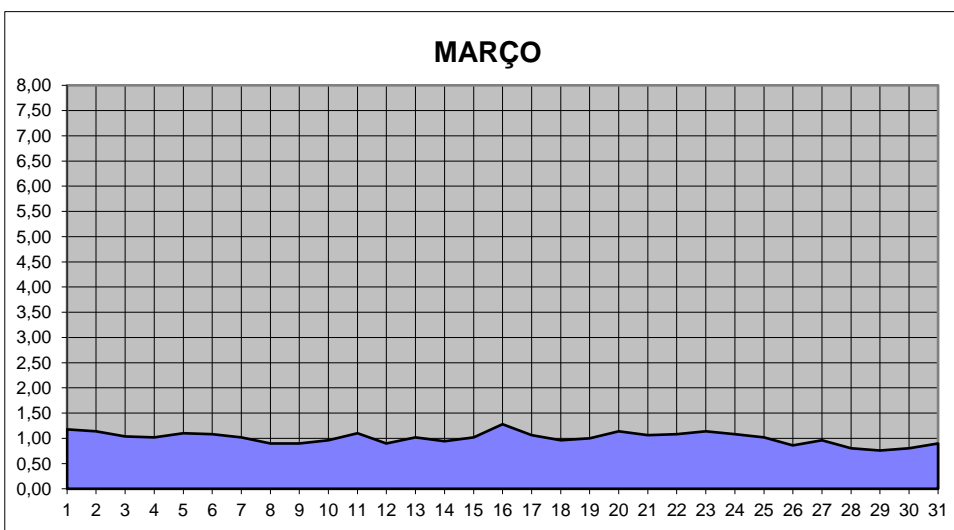

GRÁFICOS NIVEL DA ÁGUA 2020

RIO JACUI - CHARQUEADAS

GRÁFICOS NIVEL DA ÁGUA 2020

RIO JACUI - CHARQUEADAS

GRÁFICOS NIVEL DA ÁGUA 2020

RIO JACUI - CHARQUEADAS

GRÁFICOS NIVEL DA ÁGUA 2020

RIO JACUI - CHARQUEADAS