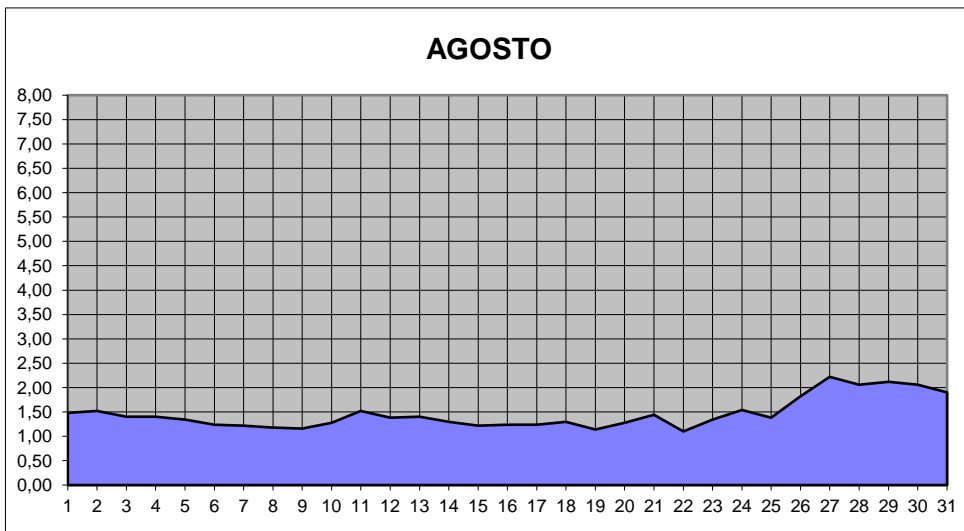

GRÁFICOS NIVEL DA ÁGUA 2021

RIO JACUI - CHARQUEADAS