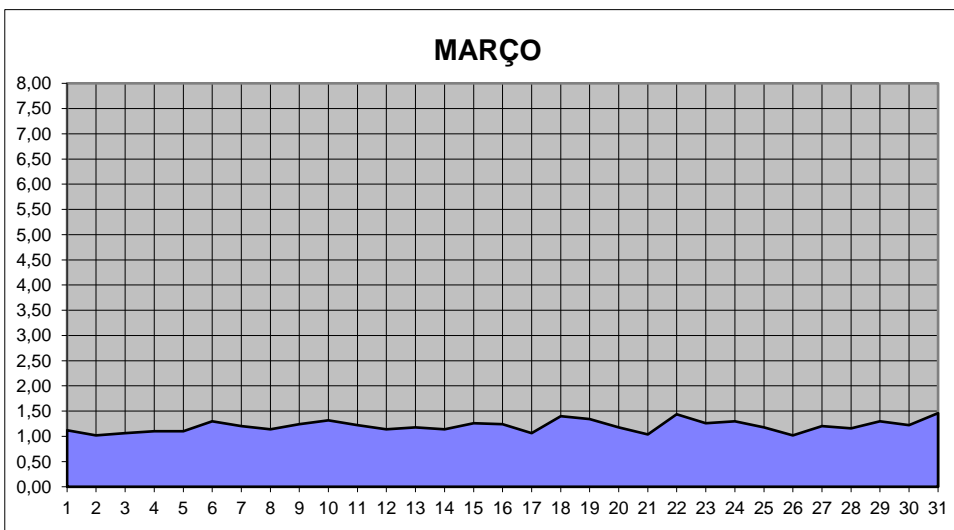

# GRÁFICOS NIVEL DA ÁGUA 2021

## RIO JACUI - CHARQUEADAS