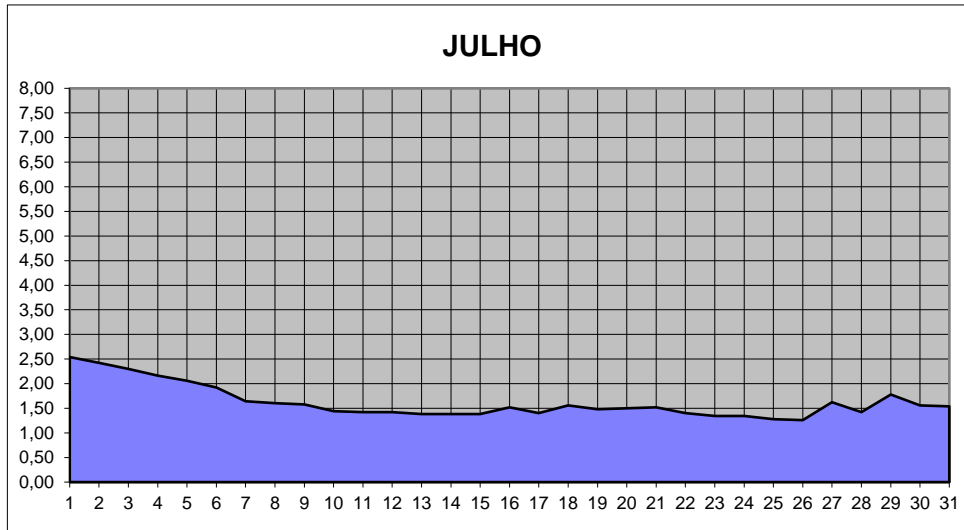

GRÁFICOS NIVEL DA ÁGUA 2021

RIO JACUI - CHARQUEADAS