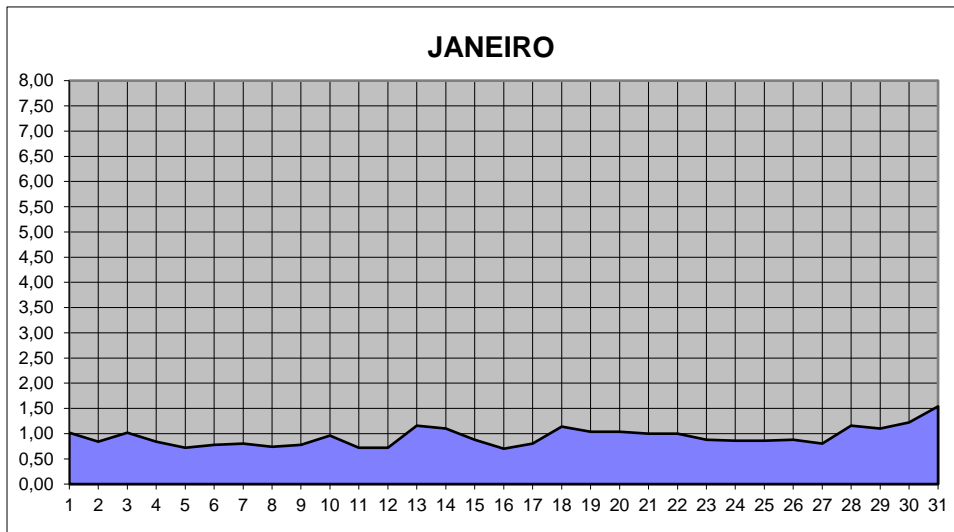

# GRÁFICOS NIVEL DA ÁGUA 2021

## RIO JACUI - CHARQUEADAS