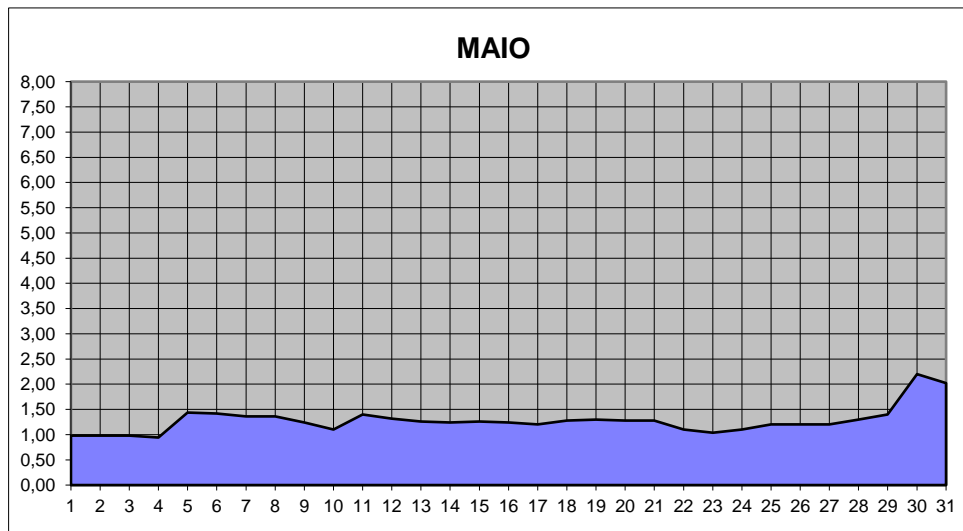

GRÁFICOS NIVEL DA ÁGUA 2021

RIO JACUI - CHARQUEADAS