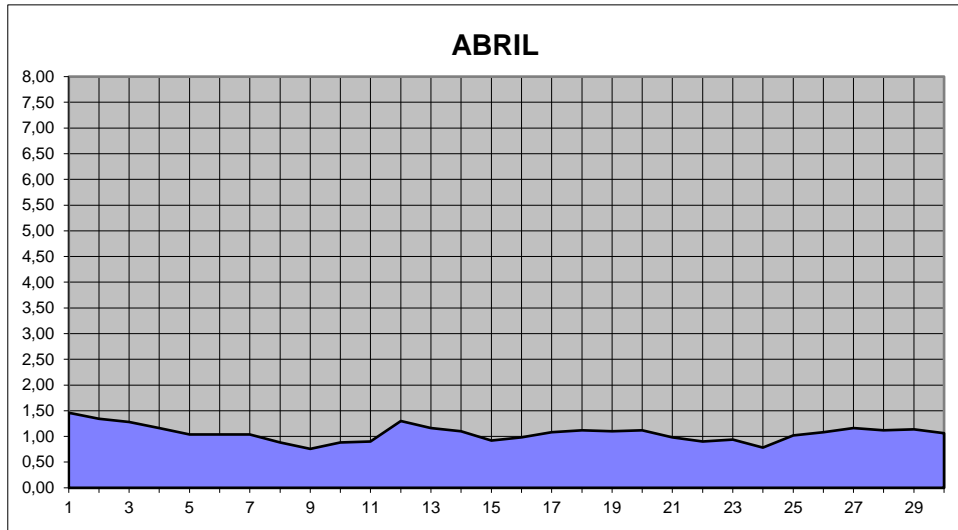

GRÁFICOS NIVEL DA ÁGUA 2021

RIO JACUI - CHARQUEADAS