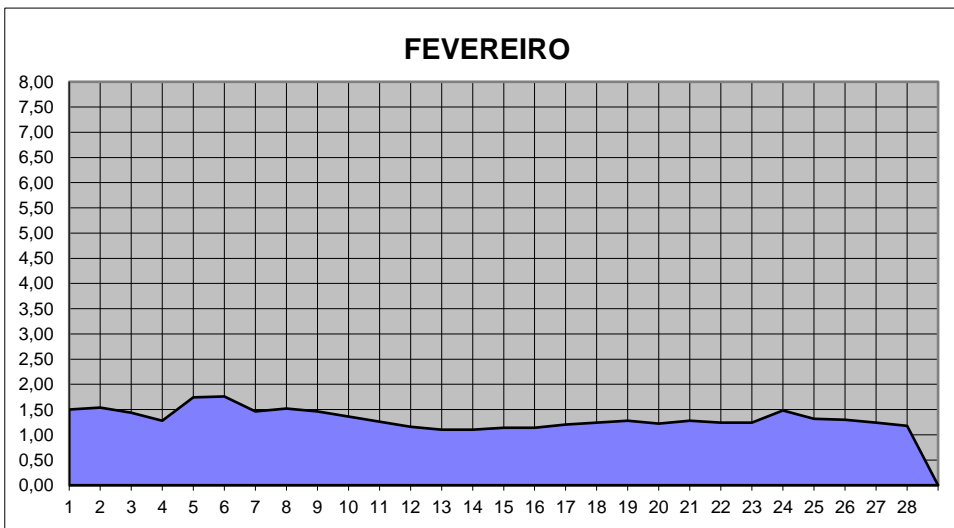

# GRÁFICOS NIVEL DA ÁGUA 2021

## RIO JACUI - CHARQUEADAS