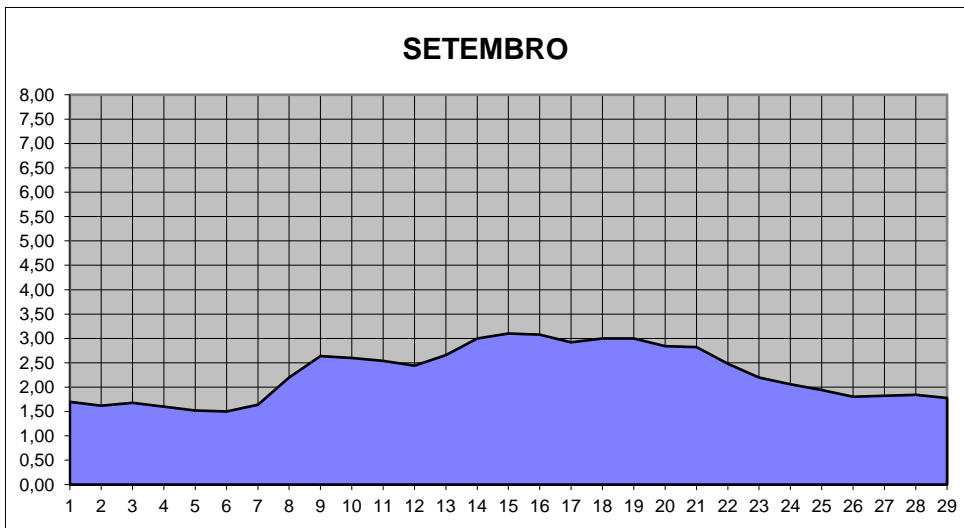

GRÁFICOS NIVEL DA ÁGUA 2021

RIO JACUI - CHARQUEADAS