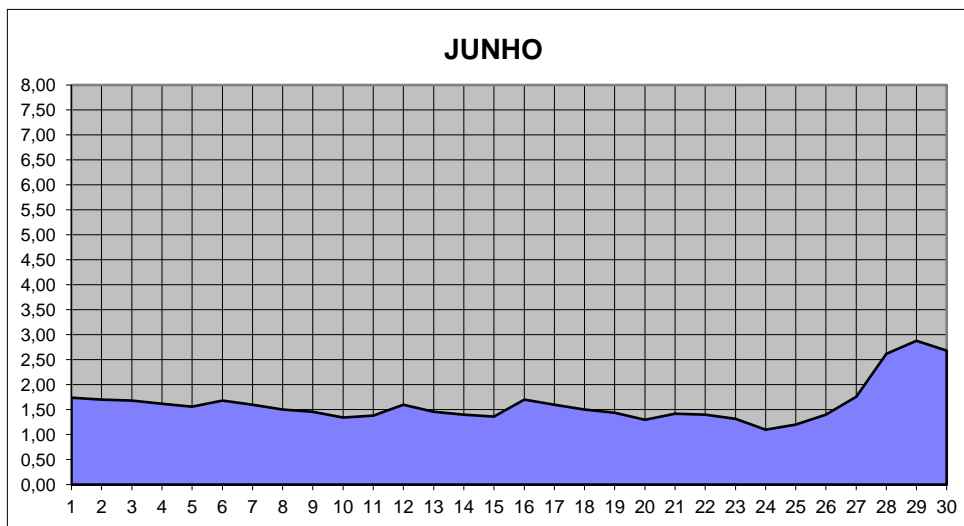

GRÁFICOS NIVEL DA ÁGUA 2021

RIO JACUI - CHARQUEADAS