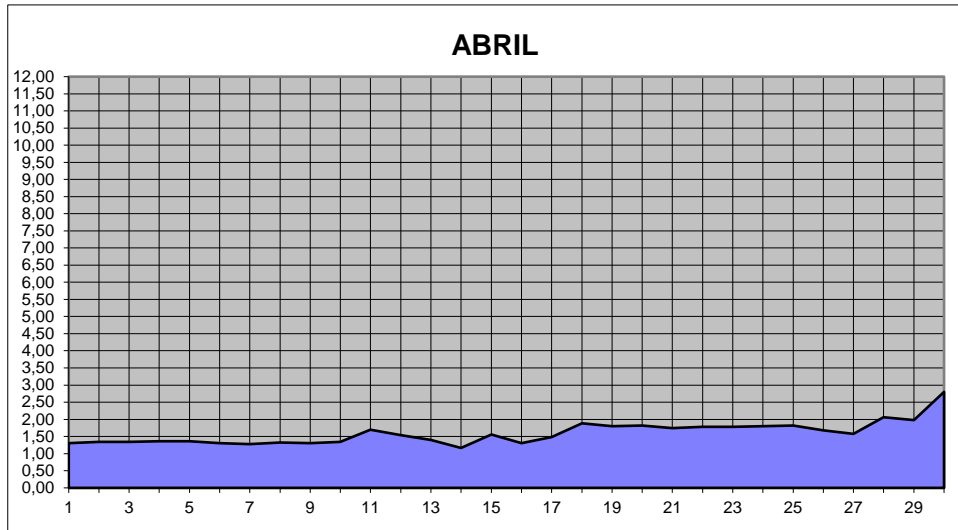

GRÁFICOS NIVEL DA ÁGUA 2024

RIO JACUI - CHARQUEADAS

GRÁFICOS NIVEL DA ÁGUA 2024

RIO JACUI - CHARQUEADAS

GRÁFICOS NIVEL DA ÁGUA 2024

RIO JACUI - CHARQUEADAS

GRÁFICOS NIVEL DA ÁGUA 2024

RIO JACUI - CHARQUEADAS