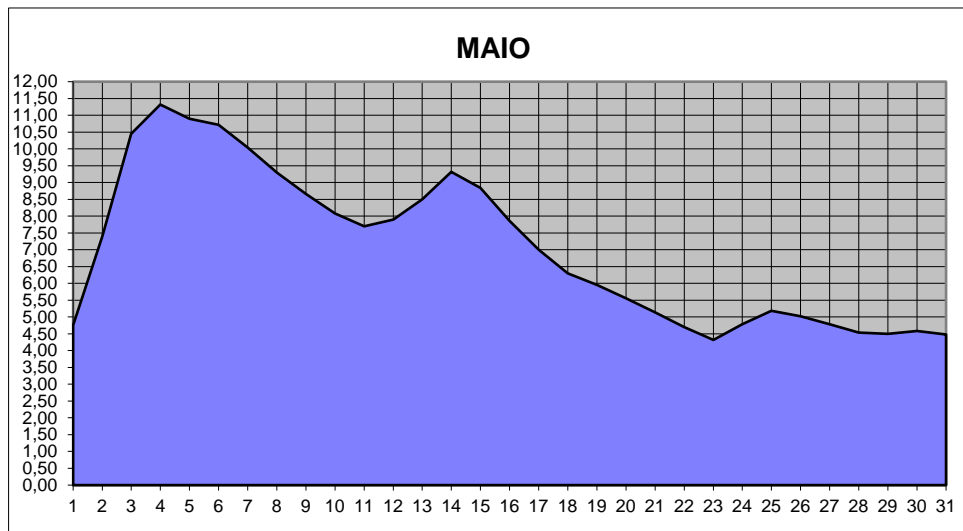

GRÁFICOS NIVEL DA ÁGUA 2024

RIO JACUI - CHARQUEADAS

GRÁFICOS NIVEL DA ÁGUA 2024

RIO JACUI - CHARQUEADAS

GRÁFICOS NIVEL DA ÁGUA 2024

RIO JACUI - CHARQUEADAS

GRÁFICOS NIVEL DA ÁGUA 2024

RIO JACUI - CHARQUEADAS