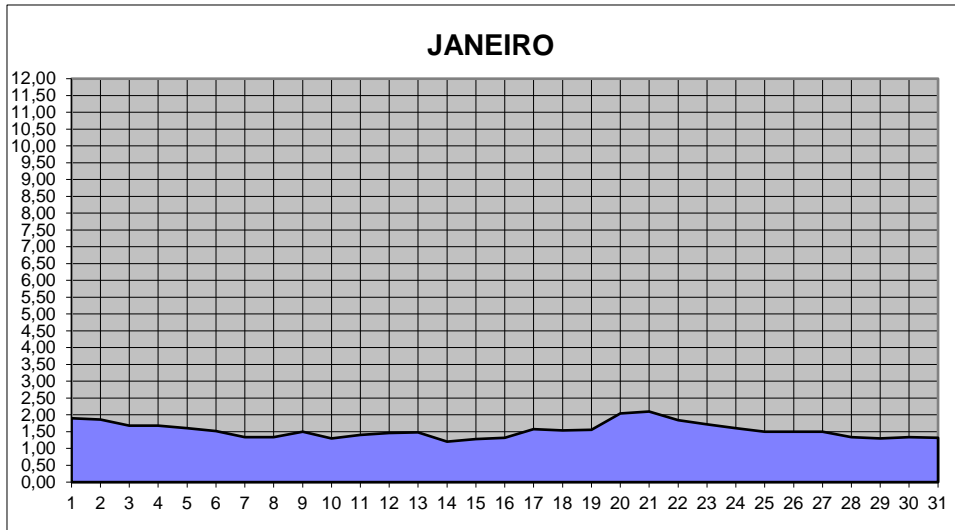

GRÁFICOS NIVEL DA ÁGUA 2024

RIO JACUI - CHARQUEADAS

GRÁFICOS NIVEL DA ÁGUA 2024

RIO JACUI - CHARQUEADAS

GRÁFICOS NIVEL DA ÁGUA 2024

RIO JACUI - CHARQUEADAS

GRÁFICOS NIVEL DA ÁGUA 2024

RIO JACUI - CHARQUEADAS