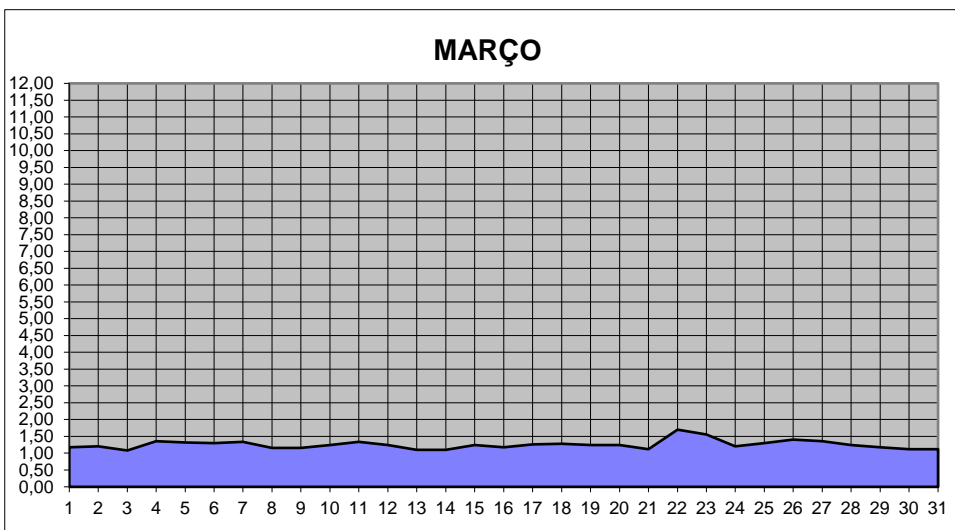

GRÁFICOS NIVEL DA ÁGUA 2024

RIO JACUI - CHARQUEADAS

GRÁFICOS NIVEL DA ÁGUA 2024

RIO JACUI - CHARQUEADAS

GRÁFICOS NIVEL DA ÁGUA 2024

RIO JACUI - CHARQUEADAS

GRÁFICOS NIVEL DA ÁGUA 2024

RIO JACUI - CHARQUEADAS