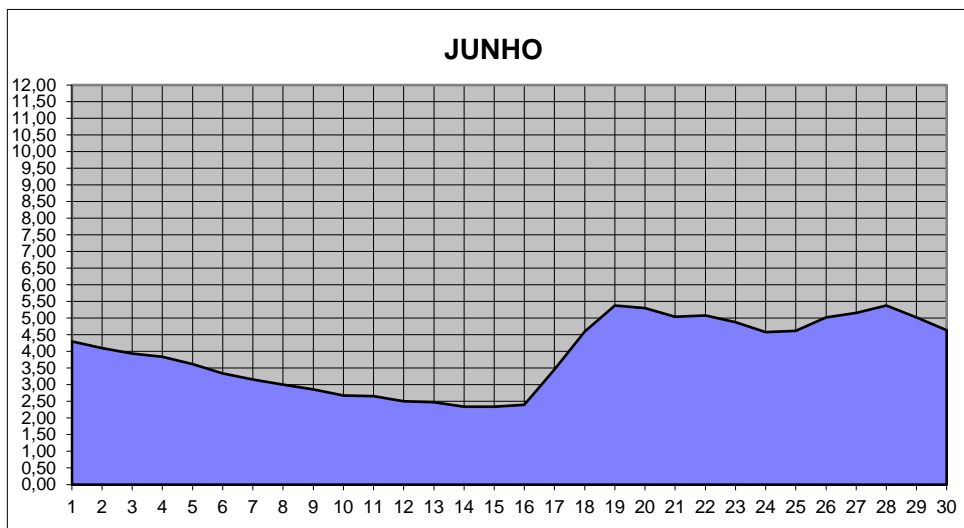

GRÁFICOS NIVEL DA ÁGUA 2024

RIO JACUI - CHARQUEADAS

GRÁFICOS NIVEL DA ÁGUA 2024

RIO JACUI - CHARQUEADAS

GRÁFICOS NIVEL DA ÁGUA 2024

RIO JACUI - CHARQUEADAS

GRÁFICOS NIVEL DA ÁGUA 2024

RIO JACUI - CHARQUEADAS