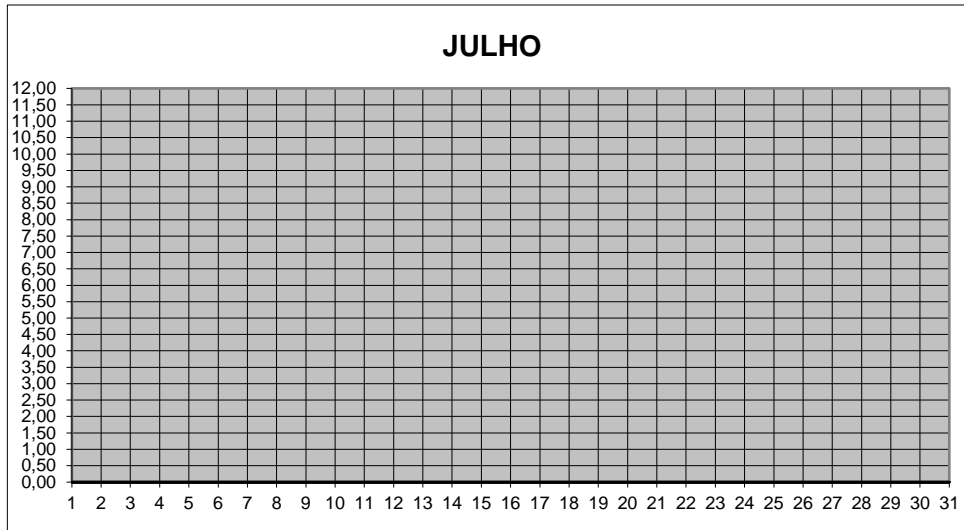

GRÁFICOS NIVEL DA ÁGUA 2024

RIO JACUI - CHARQUEADAS

GRÁFICOS NIVEL DA ÁGUA 2024

RIO JACUI - CHARQUEADAS

GRÁFICOS NIVEL DA ÁGUA 2024

RIO JACUI - CHARQUEADAS

GRÁFICOS NIVEL DA ÁGUA 2024

RIO JACUI - CHARQUEADAS