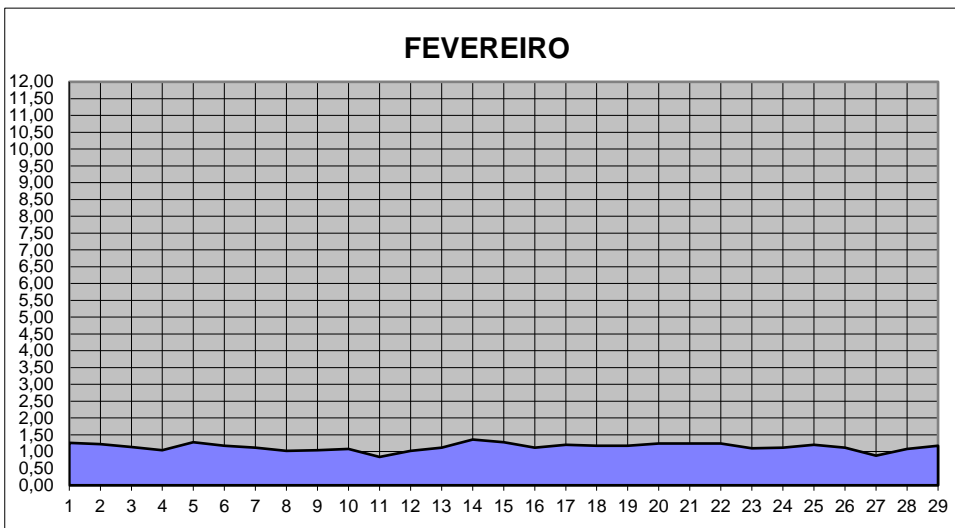

GRÁFICOS NIVEL DA ÁGUA 2024

RIO JACUI - CHARQUEADAS

GRÁFICOS NIVEL DA ÁGUA 2024

RIO JACUI - CHARQUEADAS

GRÁFICOS NIVEL DA ÁGUA 2024

RIO JACUI - CHARQUEADAS

GRÁFICOS NIVEL DA ÁGUA 2024

RIO JACUI - CHARQUEADAS