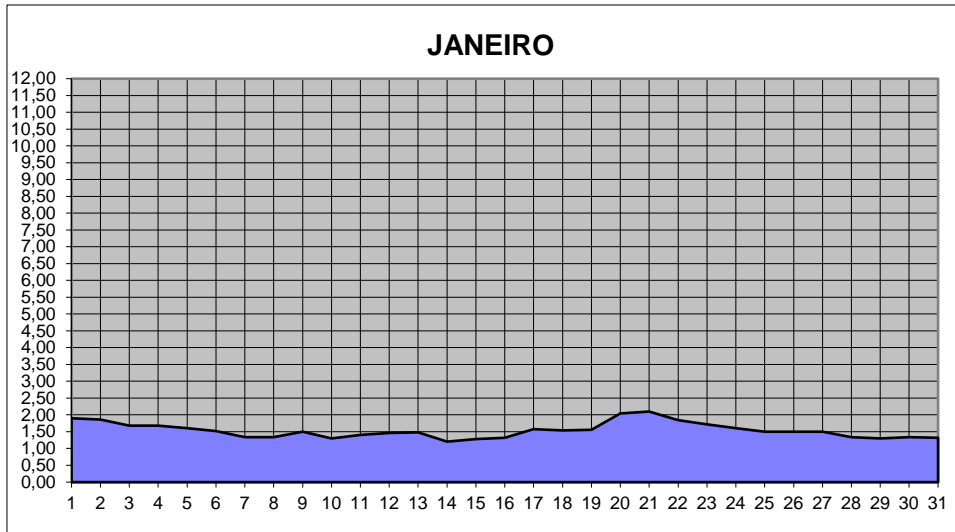

GRÁFICOS NIVEL DA ÁGUA 2024

RIO JACUI - CHARQUEADAS

GRÁFICOS NIVEL DA ÁGUA 2024

RIO JACUI - CHARQUEADAS

GRÁFICOS NIVEL DA ÁGUA 2024

RIO JACUI - CHARQUEADAS

GRÁFICOS NIVEL DA ÁGUA 2024

RIO JACUI - CHARQUEADAS