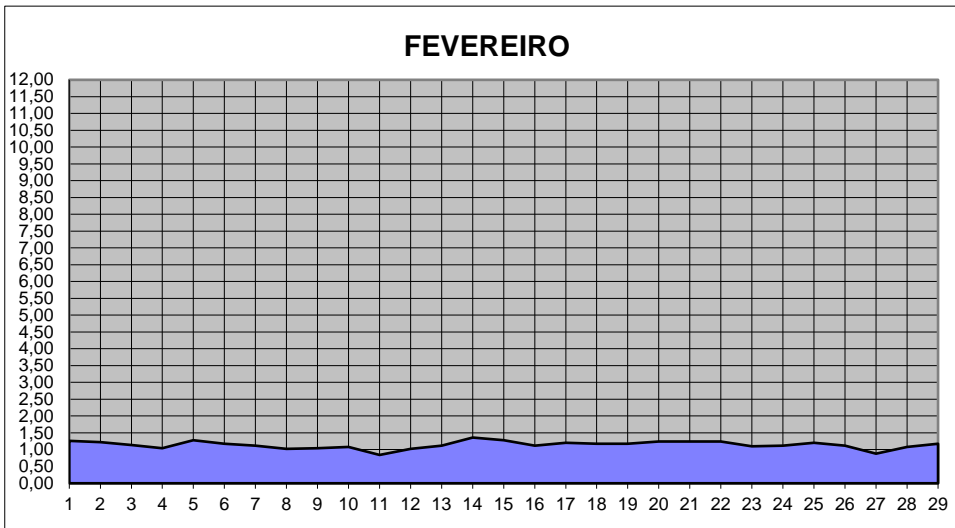

GRÁFICOS NIVEL DA ÁGUA 2024

RIO JACUI - CHARQUEADAS

GRÁFICOS NIVEL DA ÁGUA 2024

RIO JACUI - CHARQUEADAS

GRÁFICOS NIVEL DA ÁGUA 2024

RIO JACUI - CHARQUEADAS

GRÁFICOS NIVEL DA ÁGUA 2024

RIO JACUI - CHARQUEADAS