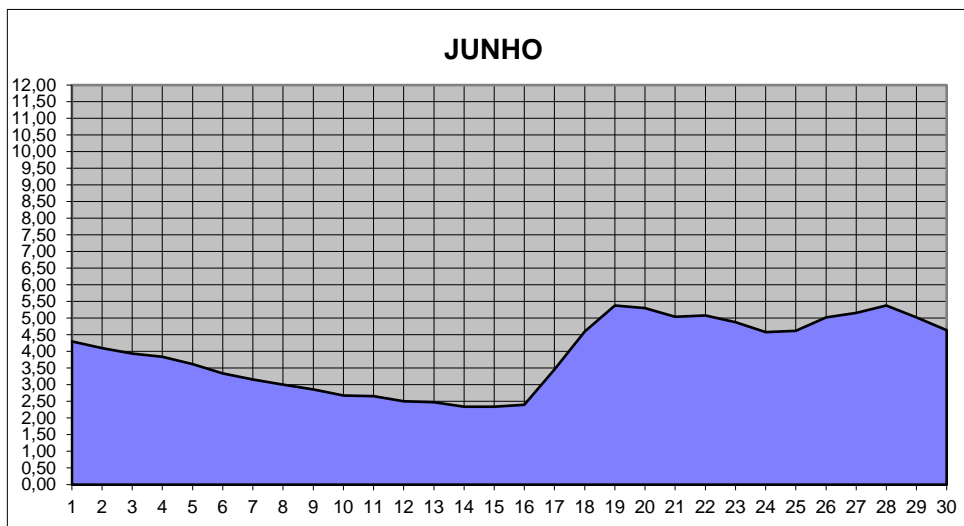

GRÁFICOS NIVEL DA ÁGUA 2024

RIO JACUI - CHARQUEADAS

GRÁFICOS NIVEL DA ÁGUA 2024

RIO JACUI - CHARQUEADAS

GRÁFICOS NIVEL DA ÁGUA 2024

RIO JACUI - CHARQUEADAS

GRÁFICOS NIVEL DA ÁGUA 2024

RIO JACUI - CHARQUEADAS