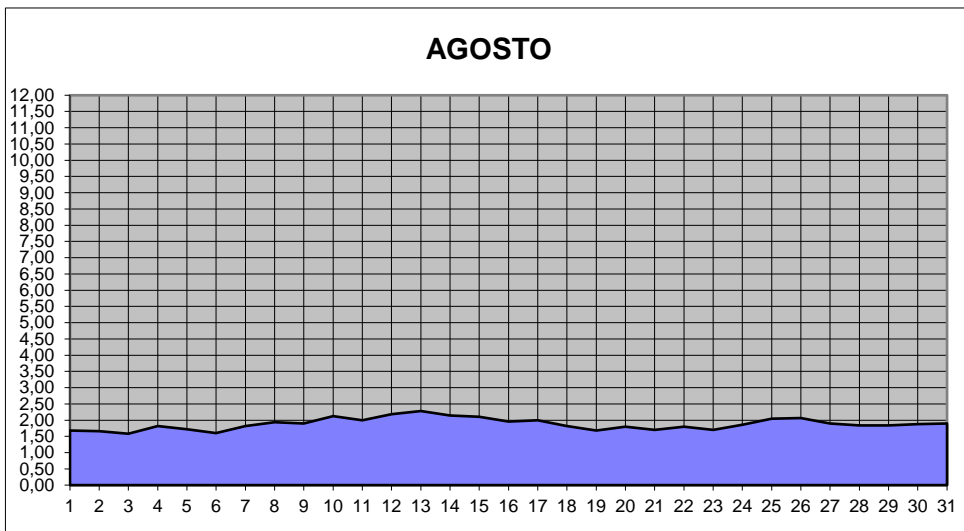

GRÁFICOS NIVEL DA ÁGUA 2024

RIO JACUI - CHARQUEADAS

GRÁFICOS NIVEL DA ÁGUA 2024

RIO JACUI - CHARQUEADAS

GRÁFICOS NIVEL DA ÁGUA 2024

RIO JACUI - CHARQUEADAS

GRÁFICOS NIVEL DA ÁGUA 2024

RIO JACUI - CHARQUEADAS