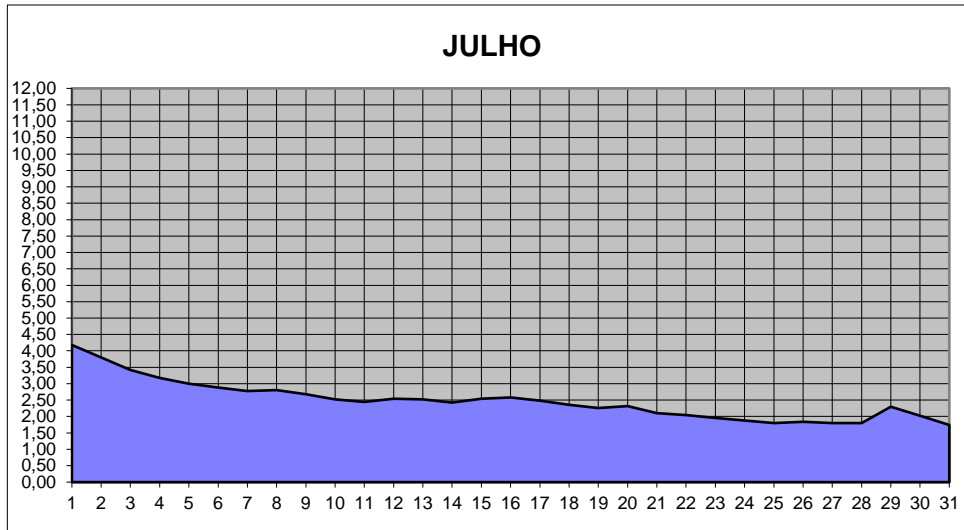

GRÁFICOS NIVEL DA ÁGUA 2024

RIO JACUI - CHARQUEADAS

GRÁFICOS NIVEL DA ÁGUA 2024

RIO JACUI - CHARQUEADAS

GRÁFICOS NIVEL DA ÁGUA 2024

RIO JACUI - CHARQUEADAS

GRÁFICOS NIVEL DA ÁGUA 2024

RIO JACUI - CHARQUEADAS