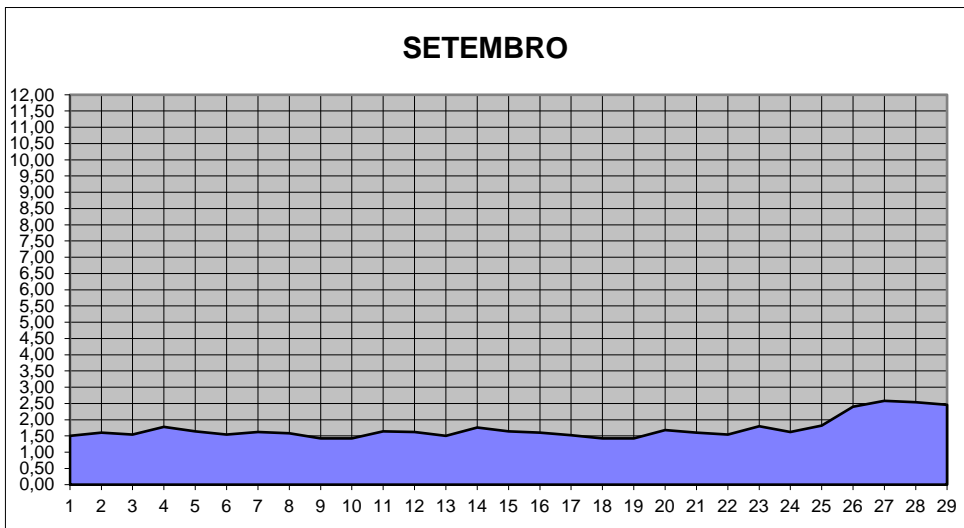

GRÁFICOS NIVEL DA ÁGUA 2024

RIO JACUI - CHARQUEADAS

GRÁFICOS NIVEL DA ÁGUA 2024

RIO JACUI - CHARQUEADAS

GRÁFICOS NIVEL DA ÁGUA 2024

RIO JACUI - CHARQUEADAS

GRÁFICOS NIVEL DA ÁGUA 2024

RIO JACUI - CHARQUEADAS