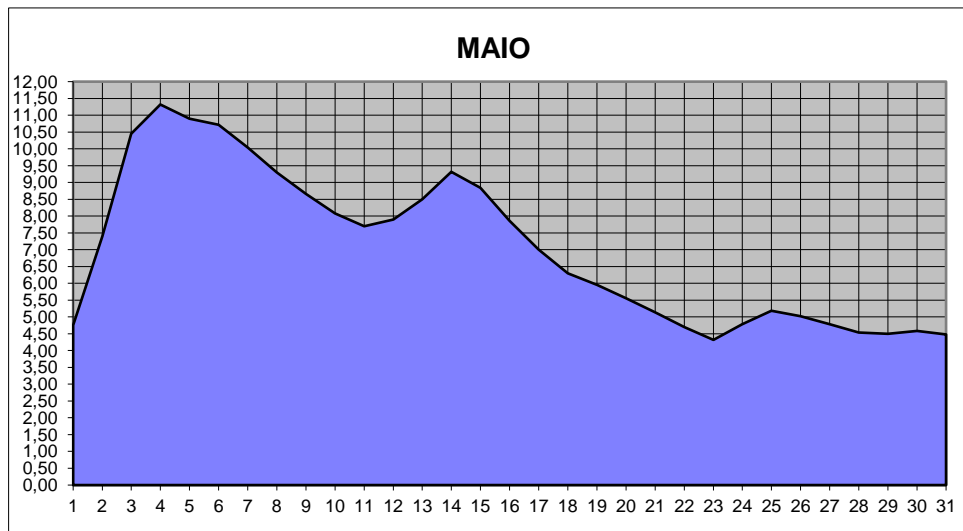

GRÁFICOS NIVEL DA ÁGUA 2024

RIO JACUI - CHARQUEADAS

GRÁFICOS NIVEL DA ÁGUA 2024

RIO JACUI - CHARQUEADAS

GRÁFICOS NIVEL DA ÁGUA 2024

RIO JACUI - CHARQUEADAS

GRÁFICOS NIVEL DA ÁGUA 2024

RIO JACUI - CHARQUEADAS