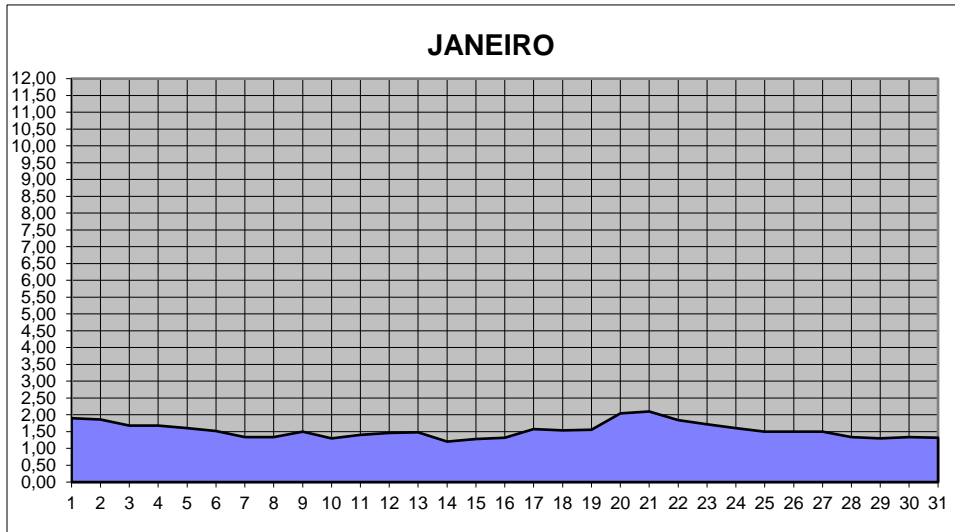

GRÁFICOS NIVEL DA ÁGUA 2024

RIO JACUI - CHARQUEADAS

GRÁFICOS NIVEL DA ÁGUA 2024

RIO JACUI - CHARQUEADAS

GRÁFICOS NIVEL DA ÁGUA 2024

RIO JACUI - CHARQUEADAS

GRÁFICOS NIVEL DA ÁGUA 2024

RIO JACUI - CHARQUEADAS