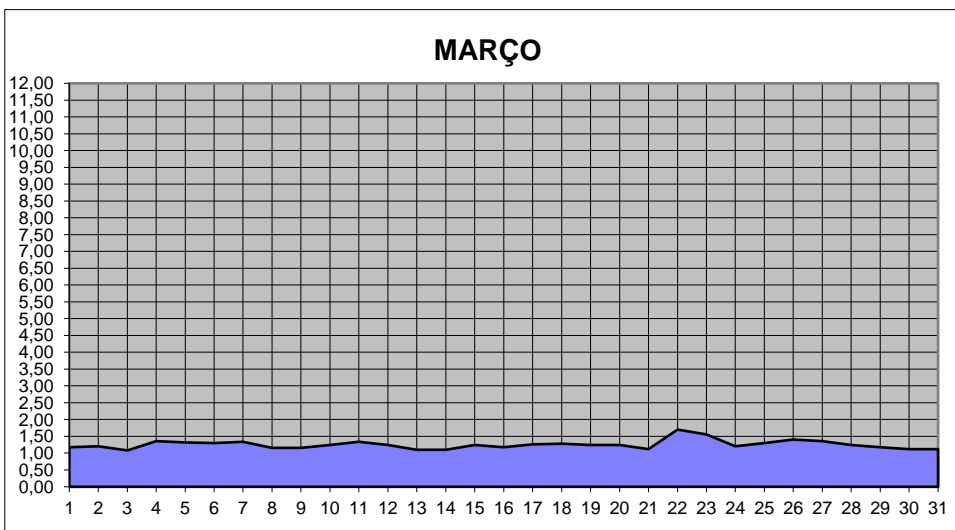

GRÁFICOS NIVEL DA ÁGUA 2024

RIO JACUI - CHARQUEADAS

GRÁFICOS NIVEL DA ÁGUA 2024

RIO JACUI - CHARQUEADAS

GRÁFICOS NIVEL DA ÁGUA 2024

RIO JACUI - CHARQUEADAS

GRÁFICOS NIVEL DA ÁGUA 2024

RIO JACUI - CHARQUEADAS