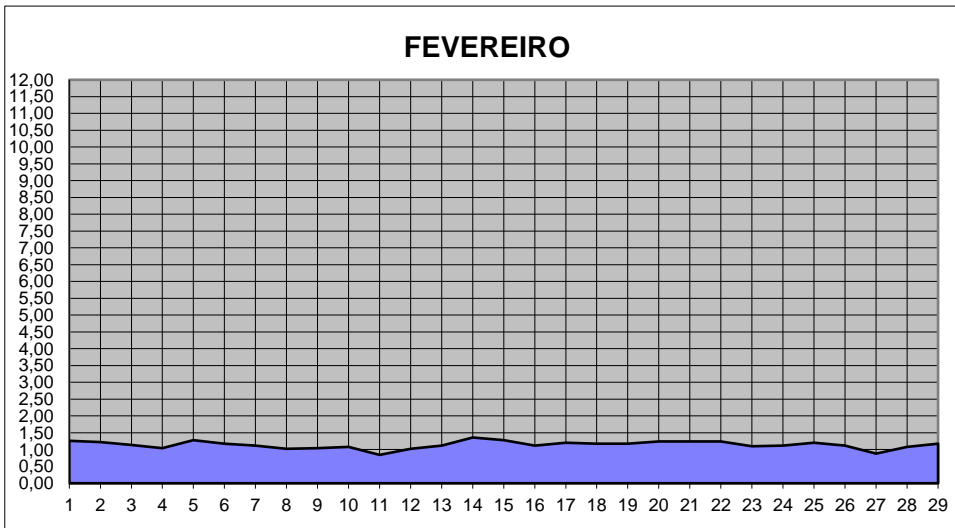

GRÁFICOS NIVEL DA ÁGUA 2024

RIO JACUI - CHARQUEADAS

GRÁFICOS NIVEL DA ÁGUA 2024

RIO JACUI - CHARQUEADAS

GRÁFICOS NIVEL DA ÁGUA 2024

RIO JACUI - CHARQUEADAS

GRÁFICOS NIVEL DA ÁGUA 2024

RIO JACUI - CHARQUEADAS