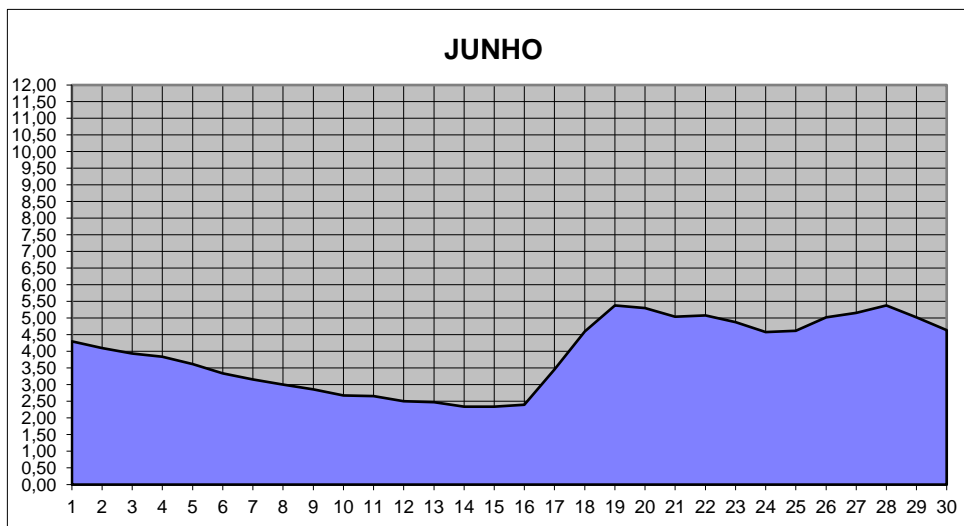

GRÁFICOS NIVEL DA ÁGUA 2024

RIO JACUI - CHARQUEADAS

GRÁFICOS NIVEL DA ÁGUA 2024

RIO JACUI - CHARQUEADAS

GRÁFICOS NIVEL DA ÁGUA 2024

RIO JACUI - CHARQUEADAS

GRÁFICOS NIVEL DA ÁGUA 2024

RIO JACUI - CHARQUEADAS