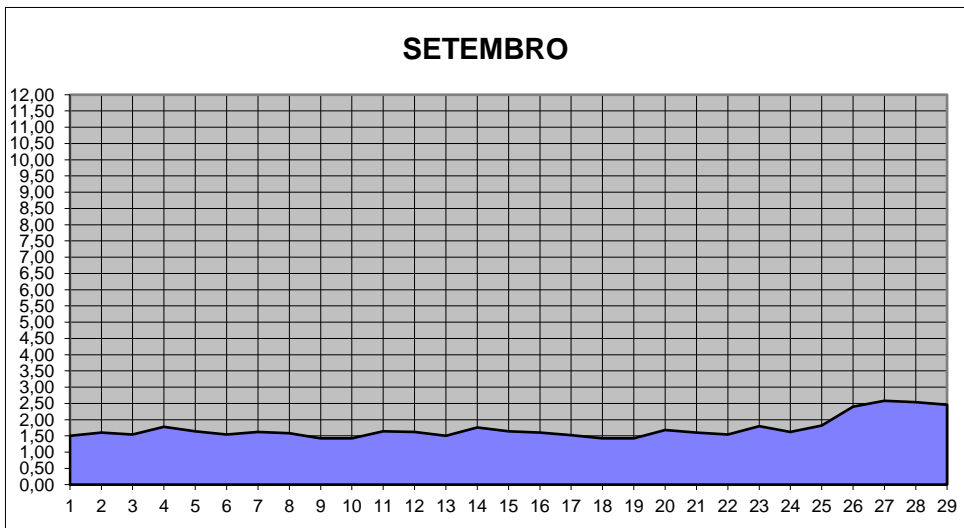

GRÁFICOS NIVEL DA ÁGUA 2024

RIO JACUI - CHARQUEADAS

GRÁFICOS NIVEL DA ÁGUA 2024

RIO JACUI - CHARQUEADAS

GRÁFICOS NIVEL DA ÁGUA 2024

RIO JACUI - CHARQUEADAS

GRÁFICOS NIVEL DA ÁGUA 2024

RIO JACUI - CHARQUEADAS