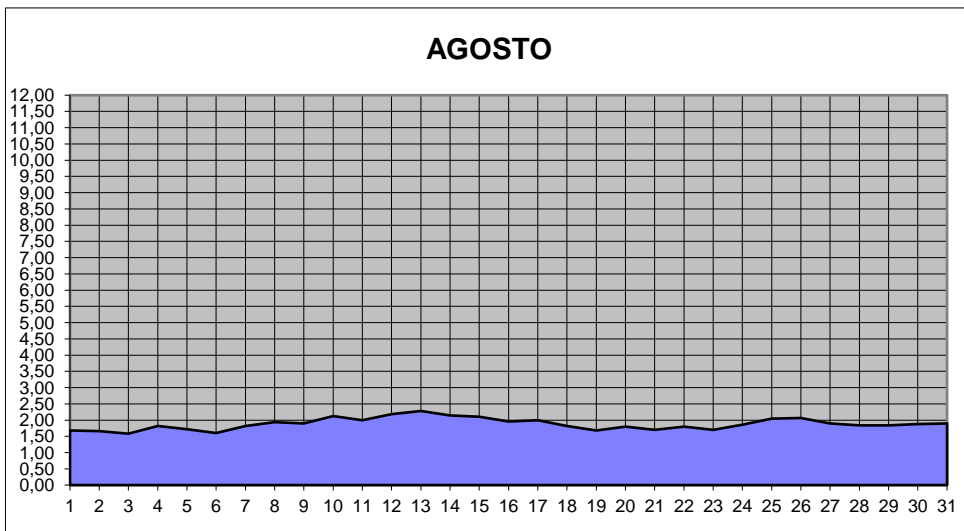

GRÁFICOS NIVEL DA ÁGUA 2024

RIO JACUI - CHARQUEADAS

GRÁFICOS NIVEL DA ÁGUA 2024

RIO JACUI - CHARQUEADAS

GRÁFICOS NIVEL DA ÁGUA 2024

RIO JACUI - CHARQUEADAS

GRÁFICOS NIVEL DA ÁGUA 2024

RIO JACUI - CHARQUEADAS