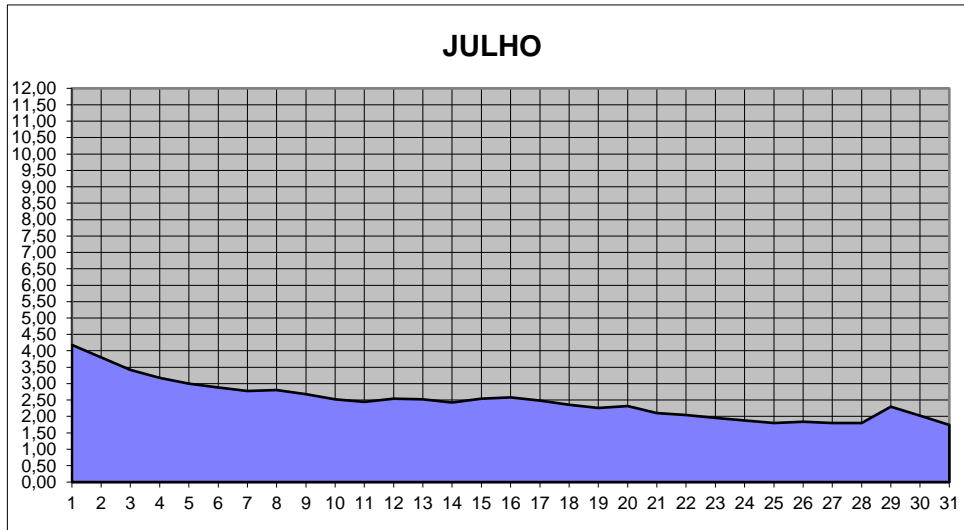

GRÁFICOS NIVEL DA ÁGUA 2024

RIO JACUI - CHARQUEADAS

GRÁFICOS NIVEL DA ÁGUA 2024

RIO JACUI - CHARQUEADAS

GRÁFICOS NIVEL DA ÁGUA 2024

RIO JACUI - CHARQUEADAS

GRÁFICOS NIVEL DA ÁGUA 2024

RIO JACUI - CHARQUEADAS