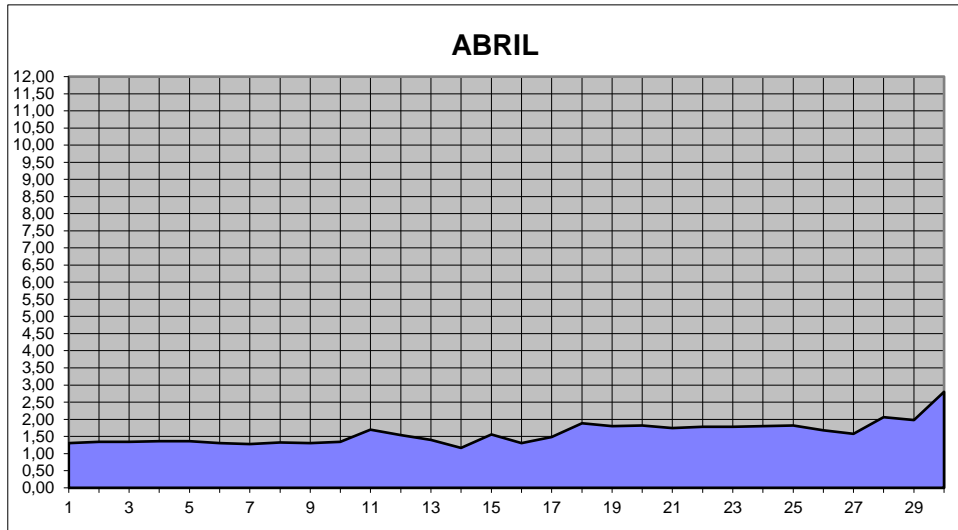

GRÁFICOS NIVEL DA ÁGUA 2024

RIO JACUI - CHARQUEADAS

GRÁFICOS NIVEL DA ÁGUA 2024

RIO JACUI - CHARQUEADAS

GRÁFICOS NIVEL DA ÁGUA 2024

RIO JACUI - CHARQUEADAS

GRÁFICOS NIVEL DA ÁGUA 2024

RIO JACUI - CHARQUEADAS