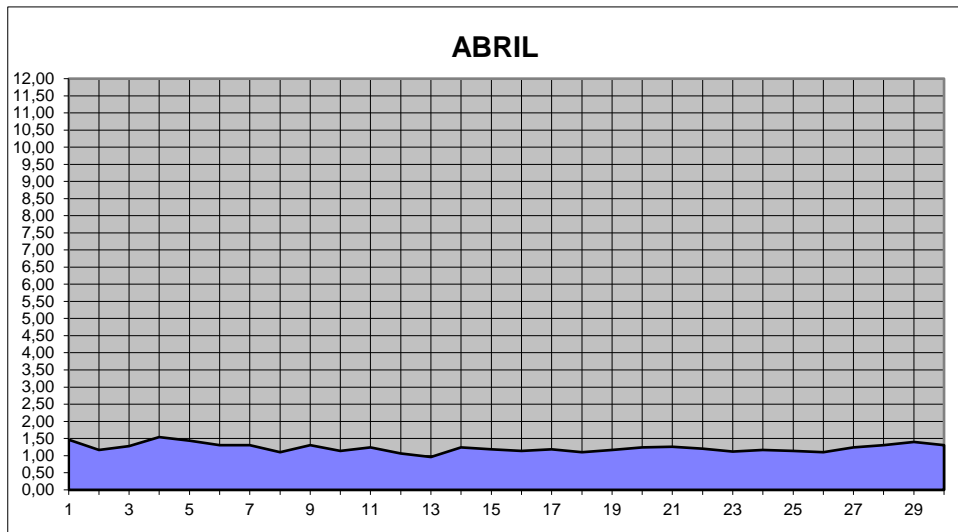

GRÁFICOS NIVEL DA ÁGUA 2025

RIO JACUI - CHARQUEADAS

GRÁFICOS NIVEL DA ÁGUA 2025

RIO JACUI - CHARQUEADAS

GRÁFICOS NIVEL DA ÁGUA 2025

RIO JACUI - CHARQUEADAS

GRÁFICOS NIVEL DA ÁGUA 2025

RIO JACUI - CHARQUEADAS