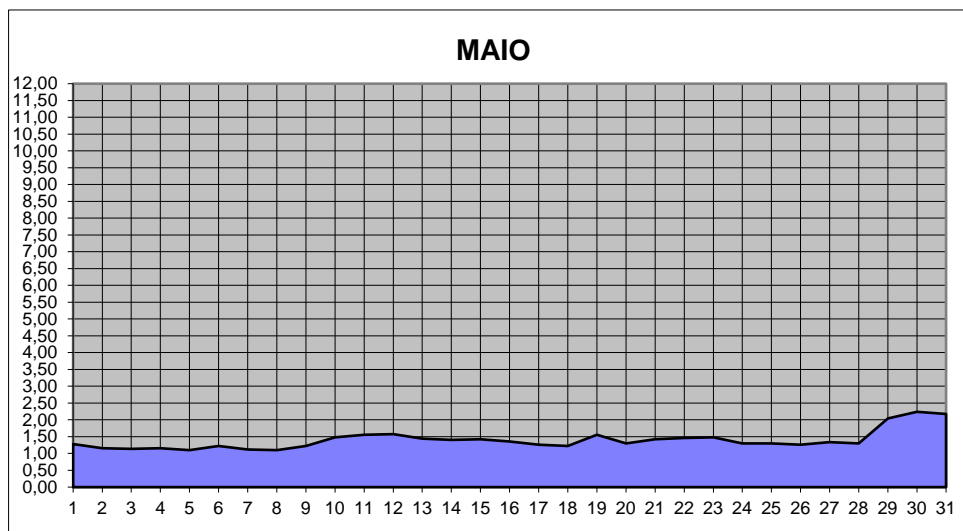

GRÁFICOS NIVEL DA ÁGUA 2025

RIO JACUI - CHARQUEADAS

GRÁFICOS NIVEL DA ÁGUA 2025

RIO JACUI - CHARQUEADAS

GRÁFICOS NIVEL DA ÁGUA 2025

RIO JACUI - CHARQUEADAS

GRÁFICOS NIVEL DA ÁGUA 2025

RIO JACUI - CHARQUEADAS