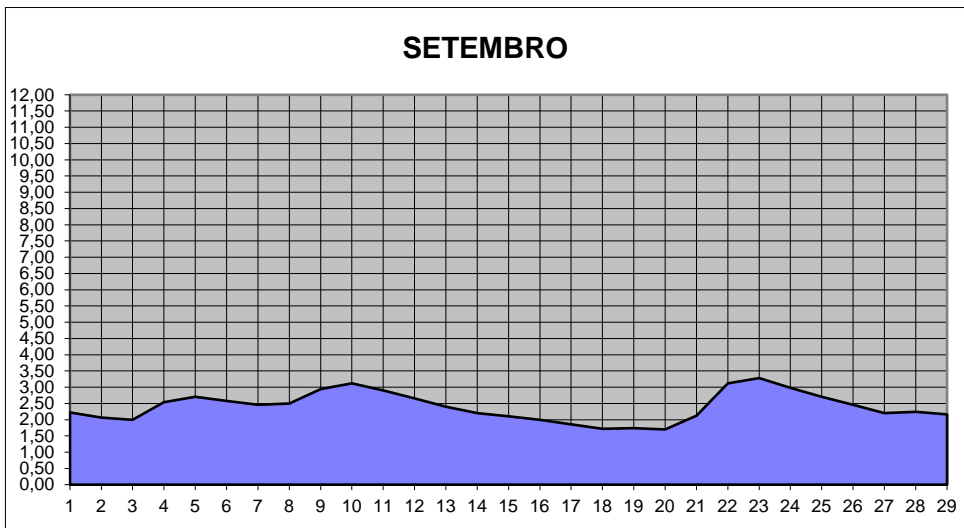

GRÁFICOS NIVEL DA ÁGUA 2025

RIO JACUI - CHARQUEADAS

GRÁFICOS NIVEL DA ÁGUA 2025

RIO JACUI - CHARQUEADAS

GRÁFICOS NIVEL DA ÁGUA 2025

RIO JACUI - CHARQUEADAS

GRÁFICOS NIVEL DA ÁGUA 2025

RIO JACUI - CHARQUEADAS