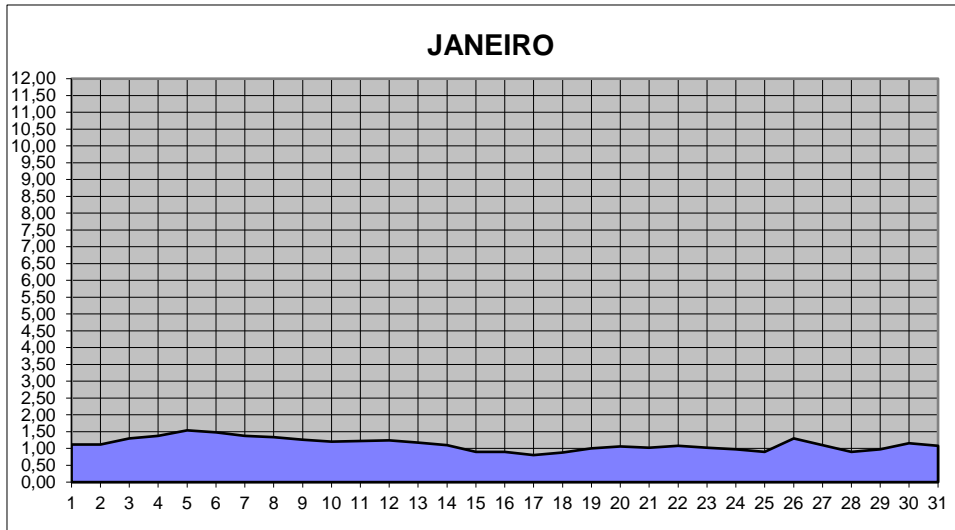

GRÁFICOS NIVEL DA ÁGUA 2025

RIO JACUI - CHARQUEADAS

GRÁFICOS NIVEL DA ÁGUA 2025

RIO JACUI - CHARQUEADAS

GRÁFICOS NIVEL DA ÁGUA 2025

RIO JACUI - CHARQUEADAS

GRÁFICOS NIVEL DA ÁGUA 2025

RIO JACUI - CHARQUEADAS