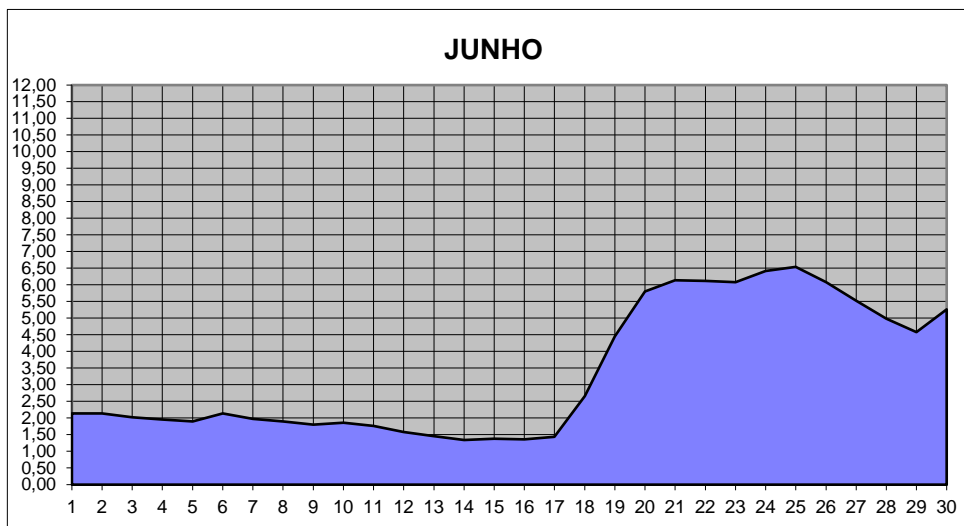

GRÁFICOS NIVEL DA ÁGUA 2025

RIO JACUI - CHARQUEADAS

GRÁFICOS NIVEL DA ÁGUA 2025

RIO JACUI - CHARQUEADAS

GRÁFICOS NIVEL DA ÁGUA 2025

RIO JACUI - CHARQUEADAS

GRÁFICOS NIVEL DA ÁGUA 2025

RIO JACUI - CHARQUEADAS