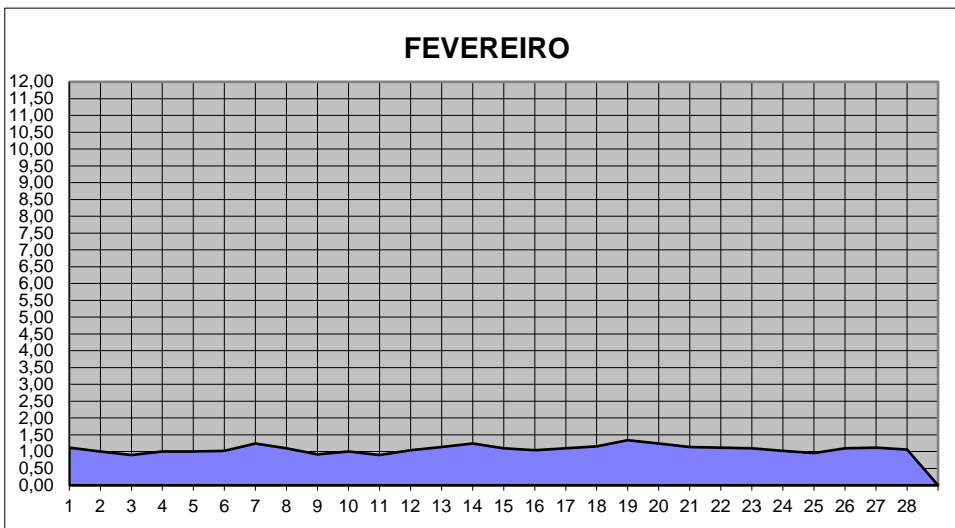

GRÁFICOS NIVEL DA ÁGUA 2025

RIO JACUI - CHARQUEADAS

GRÁFICOS NIVEL DA ÁGUA 2025

RIO JACUI - CHARQUEADAS

GRÁFICOS NIVEL DA ÁGUA 2025

RIO JACUI - CHARQUEADAS

GRÁFICOS NIVEL DA ÁGUA 2025

RIO JACUI - CHARQUEADAS