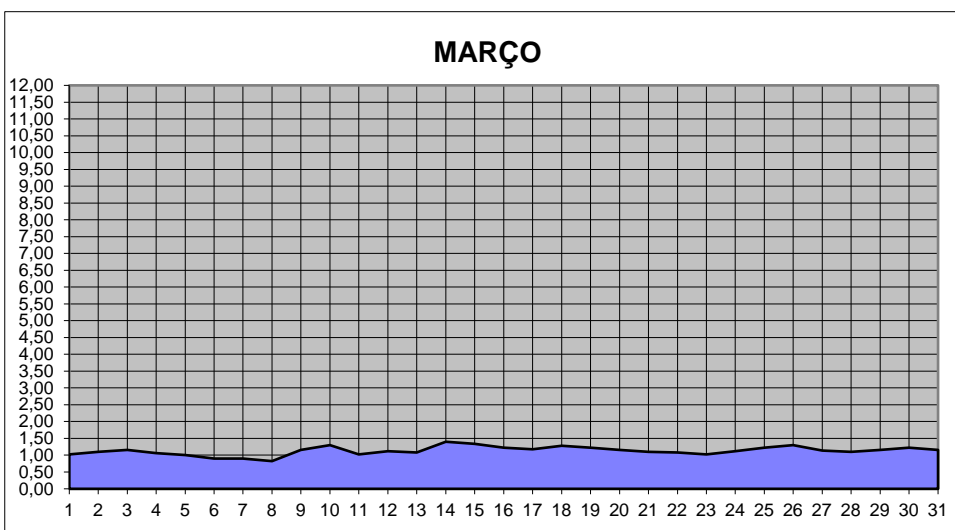

GRÁFICOS NIVEL DA ÁGUA 2025

RIO JACUI - CHARQUEADAS

GRÁFICOS NIVEL DA ÁGUA 2025

RIO JACUI - CHARQUEADAS

GRÁFICOS NIVEL DA ÁGUA 2025

RIO JACUI - CHARQUEADAS

GRÁFICOS NIVEL DA ÁGUA 2025

RIO JACUI - CHARQUEADAS