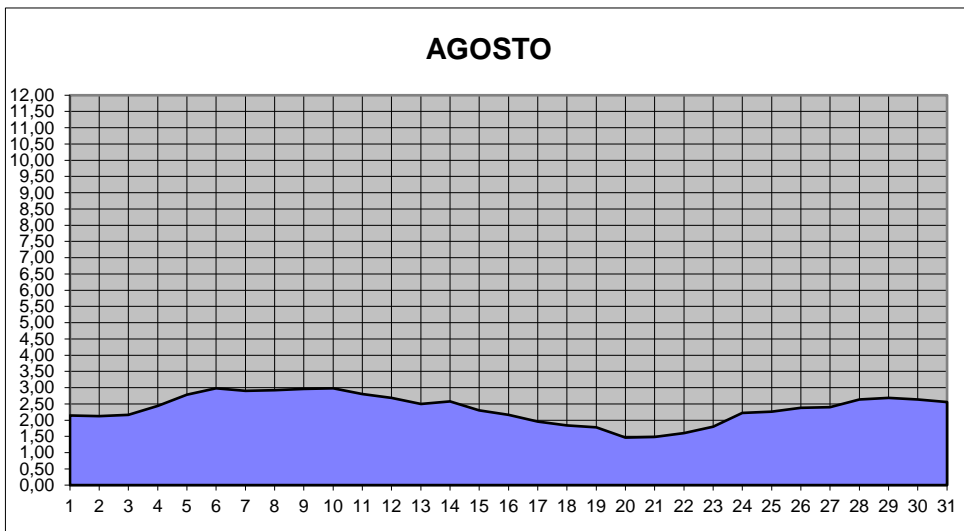

GRÁFICOS NIVEL DA ÁGUA 2025

RIO JACUI - CHARQUEADAS

GRÁFICOS NIVEL DA ÁGUA 2025

RIO JACUI - CHARQUEADAS

GRÁFICOS NIVEL DA ÁGUA 2025

RIO JACUI - CHARQUEADAS

GRÁFICOS NIVEL DA ÁGUA 2025

RIO JACUI - CHARQUEADAS