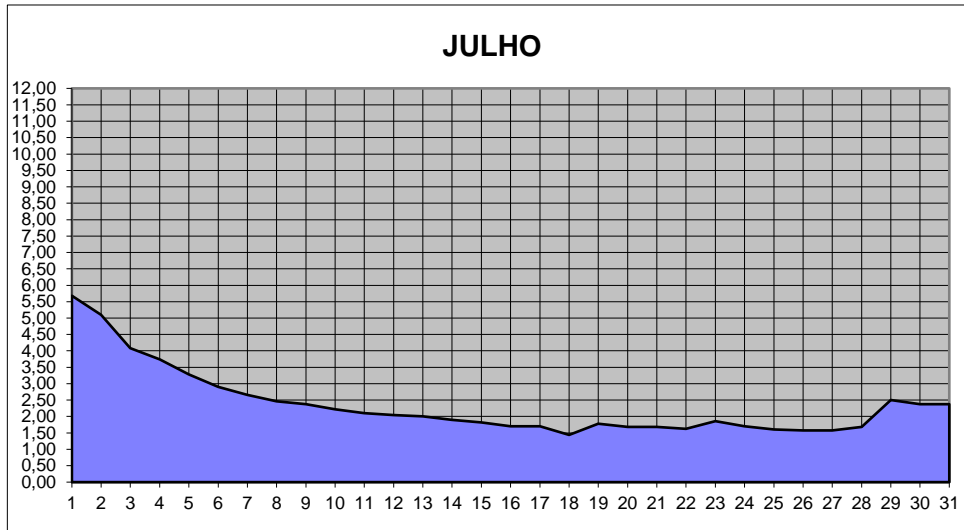

GRÁFICOS NIVEL DA ÁGUA 2025

RIO JACUI - CHARQUEADAS

GRÁFICOS NIVEL DA ÁGUA 2025

RIO JACUI - CHARQUEADAS

GRÁFICOS NIVEL DA ÁGUA 2025

RIO JACUI - CHARQUEADAS

GRÁFICOS NIVEL DA ÁGUA 2025

RIO JACUI - CHARQUEADAS